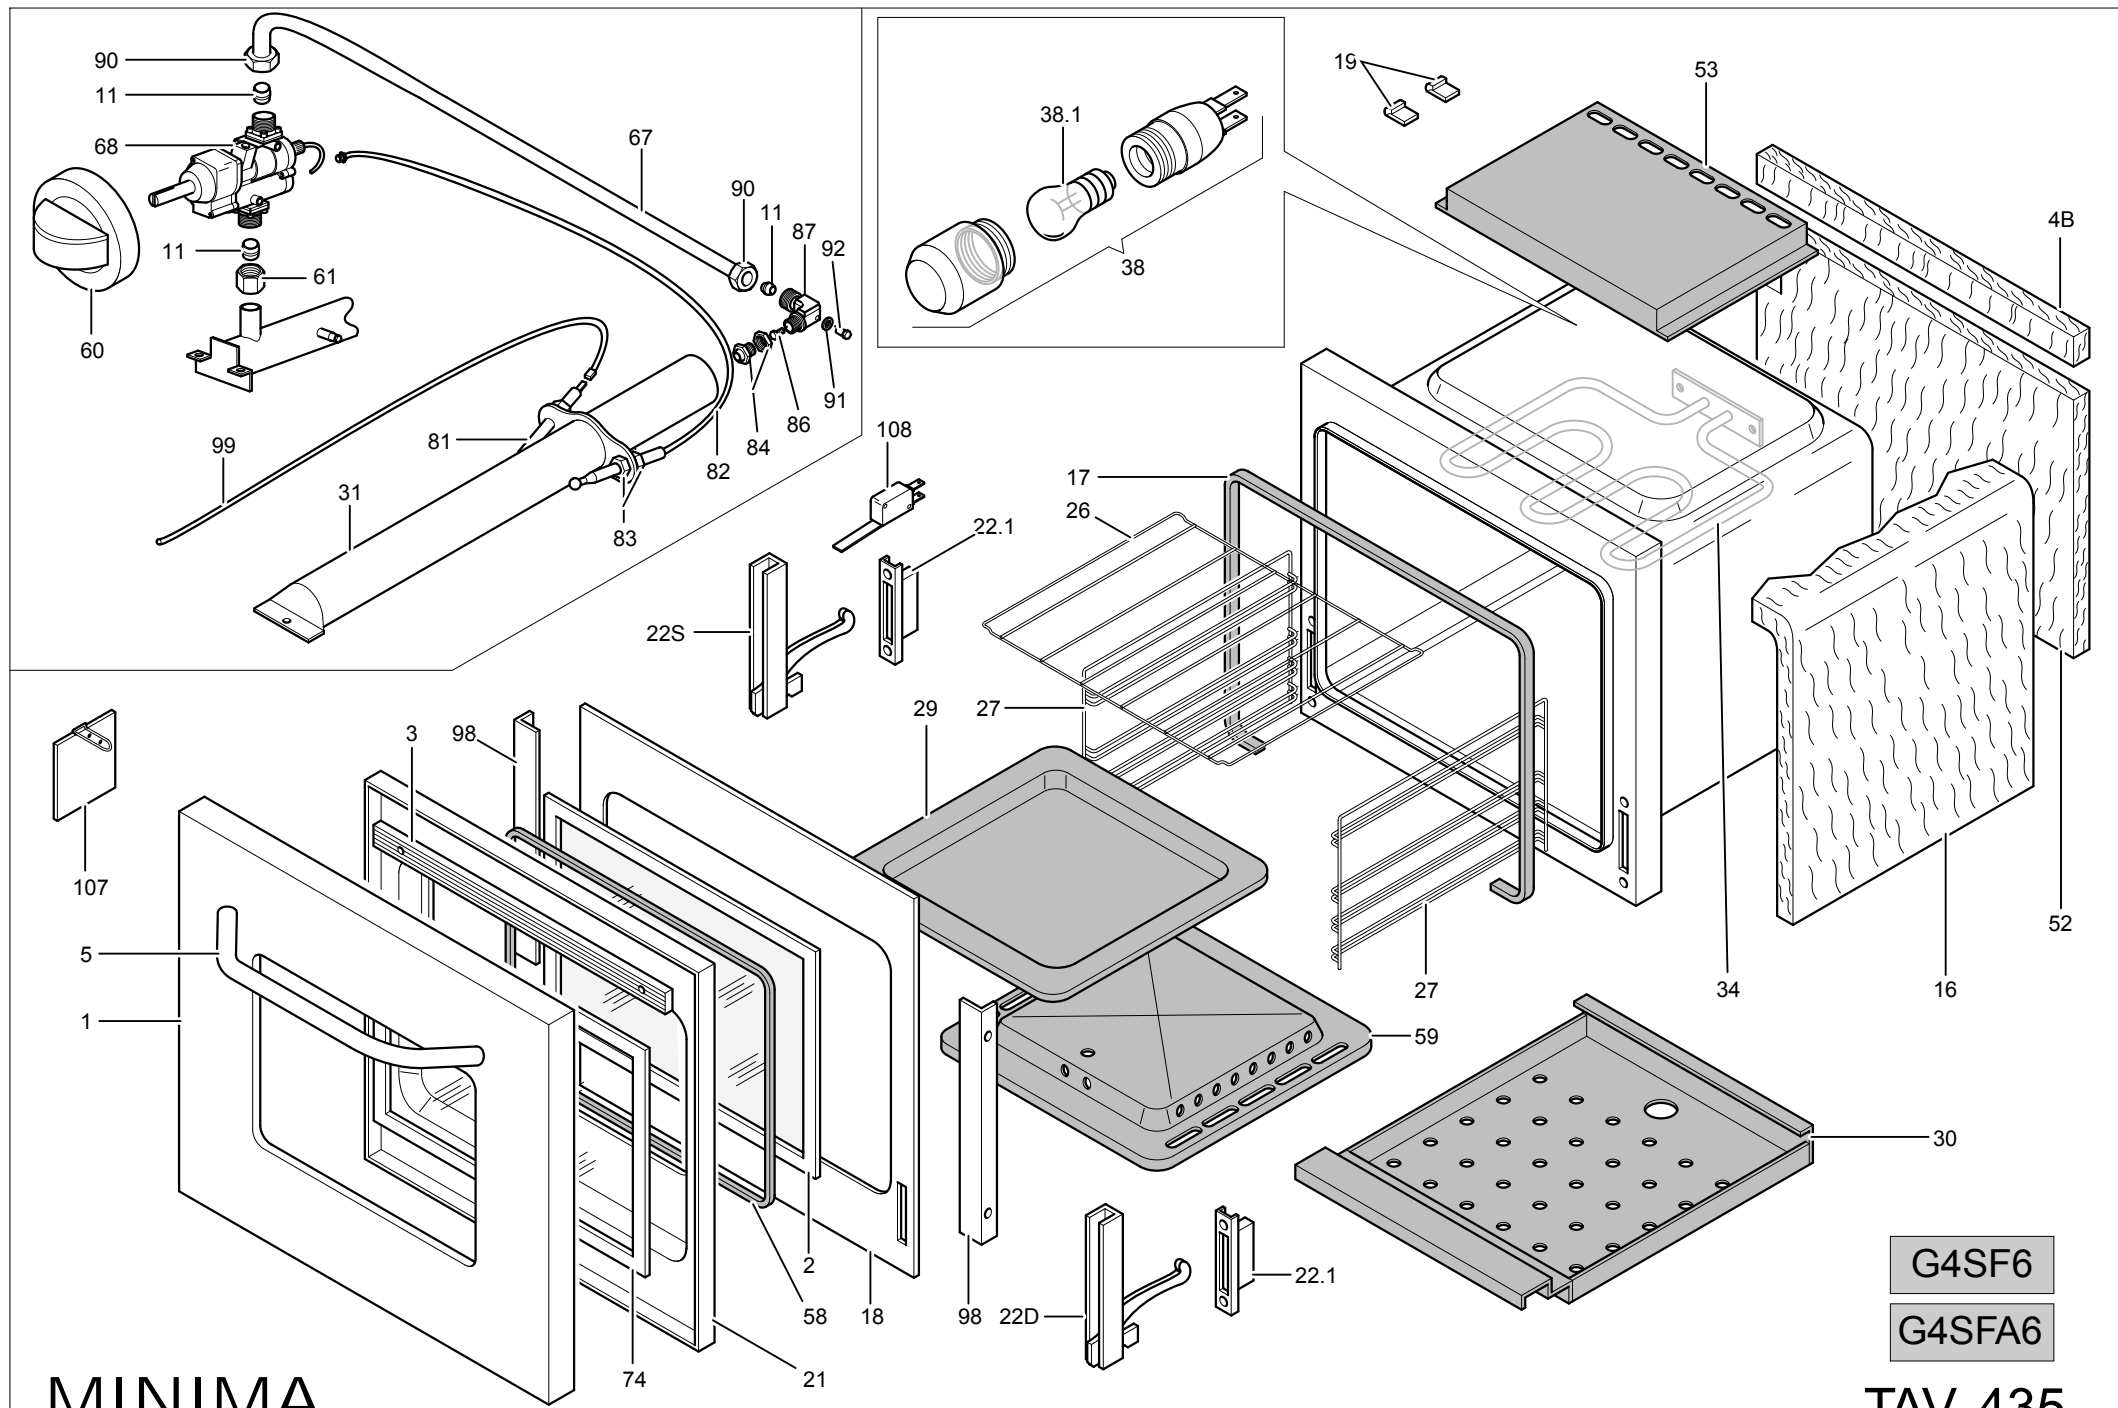

MINIMA

G4SF6

G4SFA6

TAV. 435

TABLE	POS.	CODICE	ITALIAN	ENGLISH	FRANÇAIS	DEUTSCH
TAV.435	1	RIC0003754	BOMBATO PORTA F/60 INOX	DOOR	BOMBE PORTE F/60 INOX	GEWÖLBTE TÜR F/60 EDELSTAHL
TAV.435	2	RIC0002587	*CRISTALLO I.G4SF6 9666320200	CRYSTAL INTERNAL	CRYSTAL INTERIEUR F/60 ANTHRACITE	KRISTALL INTERN F/60 DUNKELGRAU
TAV.435	3	RIC0002674	LISTA RINFORZO MANIGLIA E	REINFORCE HANDLE	LATTE RENFORCEMENT POIGNEE E	VERSTÄRKUNGSLEISTE GRIFF UND
TAV.435	4B	9807211000	PANNELLO ISOLANTE CIELO F/60	ISOLANT PANNEL	PANNEAU ISOLANT CIEL F/60	ISOLIERPANEEL OBEN F/60
TAV.435	5	RIC0002479	MANIGLIA PONTE INOX	STAINLESS HANDLE BRIDGE	POIGNEE PONT INOX	EDELSTAHL BÜGELGRIFF
TAV.435	11	9404701100	BICONO DIS. 2077/6	DOUBLE CONE	BICONE DIS 2077/6	DOPPELKONUS DIS 2077/6
TAV.435	16	9807208000	MATERASSINO ISOLANTE F/60 GAS		PETIT MATELAS ISOLANT F/60 GAZ	ISOLIERMATTE F/60 GAS
TAV.435	17	RIC0002340	GUARNIZIONE FACCIATA F/60	PACKING FACADE	JOINT FAÇADE F/60	DICHTUNG VORDERSEITE F/60
TAV.435	18	RIC0002675	*FACCIATA 60 G NERO 3070001104	FACADE	FAÇADE 60G.NOIRE	VORDERSEITE SCHWARZ 60 G.
TAV.435	19	9404556000	PIASTRINA BLOCCA BULBO G/GAS	SLAB BULB BLOCK	PALAQUETTE BLOQUE BOULE G/GAZ	WULST-FESTSTELLPLATTE G/GAS
TAV.435	21	RIC0002676	CONTROPORTA RUS NERO	C/DOOR BLACK	FAUSSE PORTE RUS NOIRE	GEGENTÜR RUS SCHWARZ
TAV.435	22D	RIC0002133	CERNIERA PORTA DX F/E810	HINGE RIGHT DOOR	CHARNIERE PORTE D.TE F/E810	SCHARNIER RECHTE TÜR F/E810
TAV.435	22.01	9626105200	PORTARULLINO CERNIERA PORTA		PORTE-ROULEAU CHARNIERE PORTE	ROLLENFÜHRUNG TÜRSCHARNIER
TAV.435	22S	RIC0002134	CERNIERA PORTA SX F/E810	HINGE LEFT DOOR	CHARNIERE PORTE G.CHE F/E810	SCHARNIER LINKE TÜR F/E810
TAV.435	26	RIC0002131	GRIGLIA INTERNA SAGOMATA F/60	INTERNAL GRATE	GRILLE INTERIEURE FAÇONNEE F/60	PROFILGITTER INNEN F/60
TAV.435	27	RIC0003122	GUIDA LATERALE F/60	LATERAL GUIDE	GUIDE LATERALE F/60	SEITLICHE FÜHRUNG F/60
TAV.435	29	RIC0002745	PADELLA E NERO	FRYING PAN BLACK	POELE E NOIRE	PFANNE SCHWARZ
TAV.435	30		PIANO ESTRAIBILE GL NERO	REMOVE SLOWLY	PLAN EXTRACTIBLE GL NOIR	AUSZIEHBARE PLATTE GL SCHWARZ
TAV.435	31	RIC0002462	*BRUC.F.G4SF6 9616630100	BURNER	BRULEUR GAZ F/60 GAZ	GASBRENNER F/60 GAS
TAV.435	34	RIC0001836	RESISTENZA GRILL F/60 NIP	RESISTANCE GRILL	RESISTANCE GRILL F/60 NIP	GRILLWIDERSTAND F/60 NIP
TAV.435	38	RIC0002592	P/LAMPADA COMPLETO	COMPLETE LAMP ASSEMBLY	DOUILLE BLINDEE	LAMPENHALTERUNG MIT SCHUTZ
TAV.435	38.1	RIC0002549	LAMPADA FORNO	LAMP OVEN	LAMPE P/DOUILLE BLINDEE	LAMPE/LAMPENHALTERUNG MIT SCHUTZ
TAV.435	52	9807222000	PANNELLO ISOLANTE SCHIENA F/60	ISOLANT PANNEL	PANNEAU ISOLANT DOS F/60	ISOLIERPANEEL
TAV.435	53	3180001700	SCATOLA CAMINO GL	BOX FIREPLACE	BOITE CHEMINEE GL	KAMINKASTEN GL
TAV.435	58	RIC0002678	GUARNIZIONE RIGIDA CRISTALLO INTERNO F/60	INTERNAL PACKING CRYSTAL	JOINT RIGIDE CRYSTAL INTERIEUR F/60	HARTE DICHTUNG KRISTALL INNEN F/60
TAV.435	59	3160000704	PIANO ESTRAIBILE GL NERO	REMOVE SLOWLY	PLAN EXTRACTIBLE GL NOIR	AUSZIEHBARE PLATTE GL SCHWARZ
TAV.435	60	RTCU600177	MANOP.TERM.F.G4SF6	THERMOSTAT KNOB	BOUTON DU THERMOSTAT F G4SF6	THERMOSTATKUGELGRIFF
TAV.435	67	RTCU600200	TU.AL.BRUC.F.G4SF6	TUBE BURNER	TUY.AL.BRUL..F.G4SF6	ZUFUHRROHR BRENNER
TAV.435	68	RTCU600179	*T.G.G4SF6 130-260623589210001		T.G.G4SF6 130-260/623589210001	T.G.G4SF6 130-260/623589210001
TAV.435	74	RIC0002463	*CRISTALLO INT.G4SF6 966331020	INTERNAL CRYSTAL	CRYSTAL INTERIEUR FI/60 FIXE	KRISTALL INNEN FI/60 FEST
TAV.435	81	RIC0002551	*CANDELA ACC.G6SF6 9353457100	IGNITION CANDEL	BOUGIE ALLUMAGE F/GAZ	ZÜNDKERZE F/GAS
TAV.435	82	RIC0002552	*T/COPPIA 120 G6SF6 9606014100	THERMOCOUPLE	THERMOCOUPLE 1200MM.F/GAZ	THERMOELEMENT 1200 MM. F/GAS
TAV.435	83	RIC0002553	DADO DIS. 0129 F/GAS TERMOCOPPIA	NUT	ECROU DIS.0129 F/GAZ THERMOCOUPLE	MUTTER DIS. 0129 F/GAS THERMOELEMENT
TAV.435	84	RIC0003682	DADO DIS. 2803/4 PORTAINIETTORE	NUT	ECROU DIS.2803/4 PORTE-INJECTEUR	MUTTER DIS. 2803/4 DÜSENHALTER
TAV.435	86	RTCU600177	MANOP.TERM.F.G4SF6	THERMOSTAT KNOB	BOUTON DU THERMOSTAT F G4SF6	THERMOSTATKUGELGRIFF
TAV.435	87		PANNELLO ISOLANTE CIELO F/60	ISOLANT PANNEL	PANNEAU ISOLANT CIEL F/60	ISOLIERPANEEL OBEN F/60
TAV.435	90	9404701500	DADO DIS. 2077/7 PORTAINIETTORE	NUT	ECROU DIS.2077/7 PORTE-INJECTEUR	MUTTER DIS. 2077/7 DÜSENHALTER
TAV.435	91		MANOP.TERM.F.G4SF6	THERMOSTAT KNOB	BOUTON DU THERMOSTAT F G4SF6	THERMOSTATKUGELGRIFF
TAV.435	92		BICONO DIS. 2077/6	DOUBLE CONE	BICONE DIS 2077/6	DOPPELKONUS DIS 2077/6
TAV.435	98	RIC0003761	SQUADRA FISSA FORNO A FACCIATA		EQUERRE FIXE FOUR A FAÇADE	FESTER BÜGEL EINBAU-OFEN
TAV.435	99	RIC0002554	*CAVO ACC.G6SF6 9363490000	IGNITION CABLE	CAVET PETITE BOUGIE AA CM160	KABEL FÜR KERZE AA CM160
TAV.435	107	RIC0003567	SQUADRA SUPPORTO SICUREZZA PORTA GL		EQ.SUPP. SECURITE PORTE GL	SQ TÜR SICHERHEITSVORR. GL
TAV.435	108	RIC0002555	MICROINTERRUPTORE ACCENSIONE		MICRO-INTERRUPTEUR	MIKROSCHALTER ZÜNDUNG