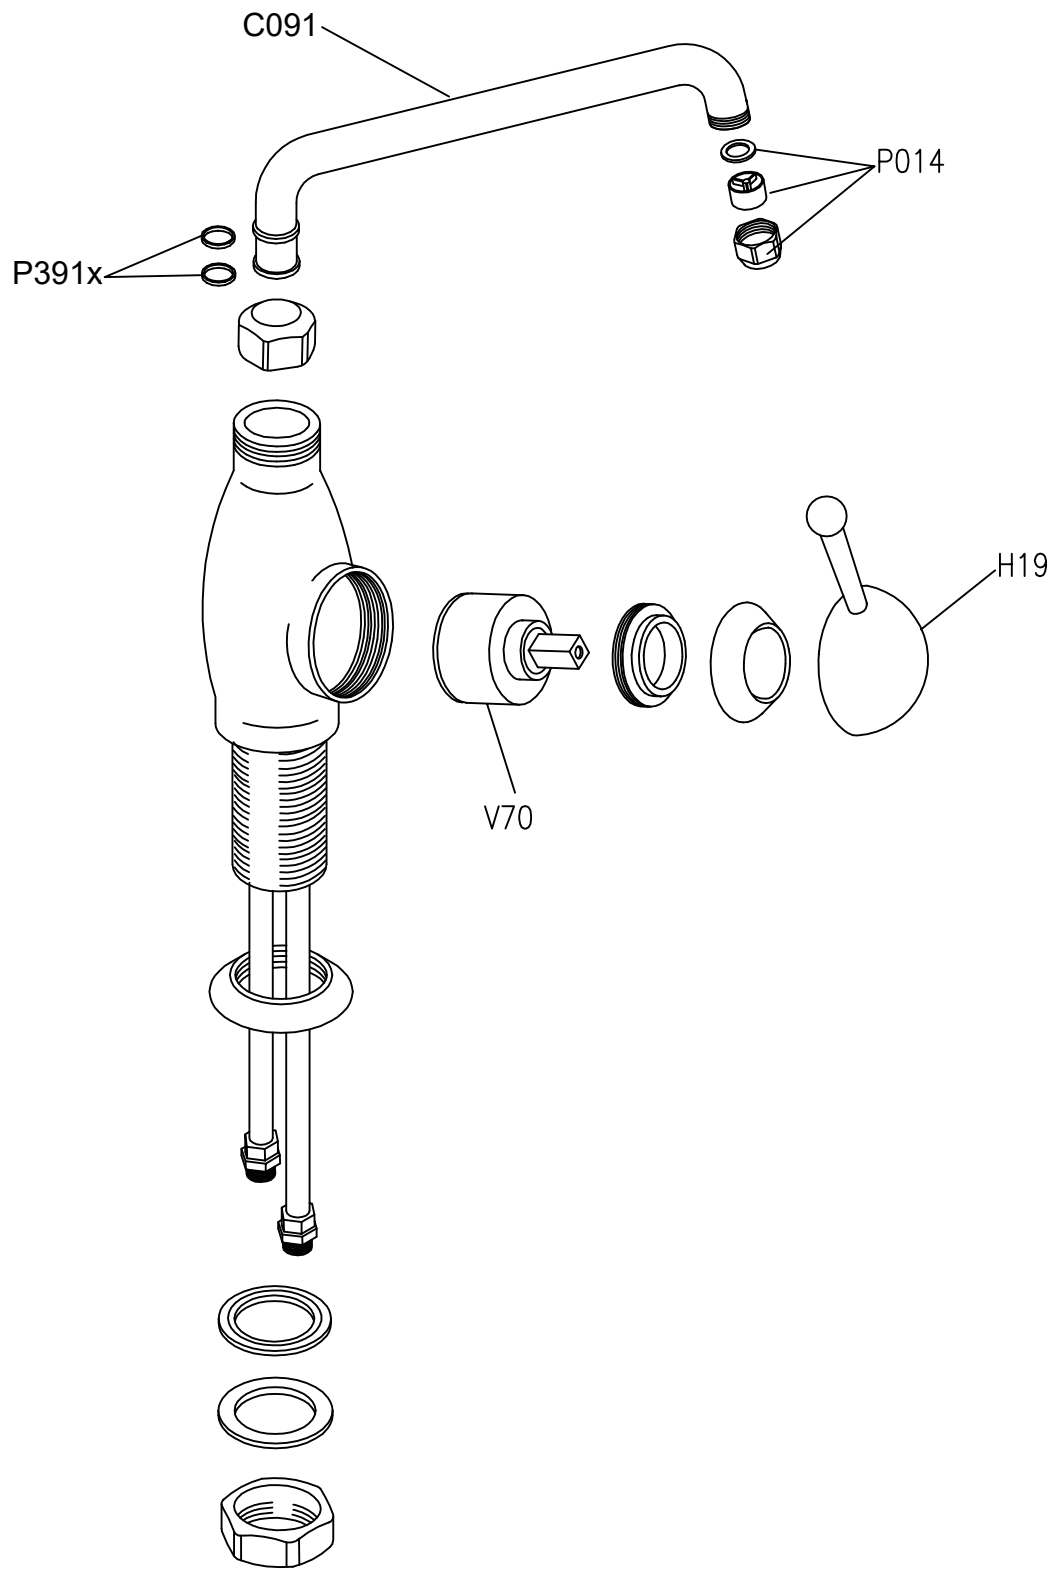

Spülen & Hygiene Einhebelmischbatterie

Artikel-Nr.
90821001 (1E.2940.91.79)

Explosionszeichnung / Ersatzteile

Bitte bei Ersatzteilbestellung immer Artikelnummer und
Seriennummer mit angeben!

		REVISION:	2.0	20160831mf
		LAST REVIEW:	20090123	
DESCRIPTION: Heavy-duty Bench-mount Mixing Faucet		VALIDITY:	---	
		MOD. EUROP (LCA)	Product Code	DRAWING No.
		Former Product Code:	1E.2940.91.79	---
Complete and/or partial reproduction of this document is strictly prohibited without the express written consent of KLARCO s.r.l. - All contents Copyright (c) 2009 KLARCO s.r.l. - All rights reserved		Source Drawing:	1539/1	