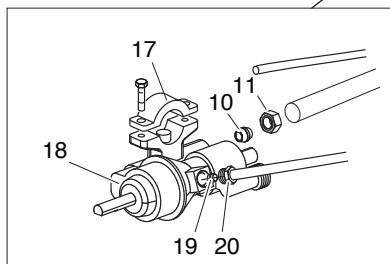

## Listino componenti per pagina 1

1	186104	GRIGLIA CAMINO GRILLE POUR CHEMINÉE KAMINROST CHIMNEY GRILL	
2	RIC0004899	CASSETTO OLIO COMPLETO TIROIR POUR L'HUILE COMPLET KOMPLETTE OELSCHIEBER OIL DRAWER COMPLETE	
3	187557	PIANO COTTURA LISCIO PLAN DE CUISSON LISSE GLATTBRATTPLATTE SMOOTH PLATE	
4	187555	PIANO COTTURA LISCIO CROMATO PLAN DE CUISSON LISSE CHROME' GLATT/VERCHROMEDBRATTPLATTE SMOOTH CHROMED PLATE	
5	187553	PLACCA PLAN DE CUISSON PLATTE WORK PLANE	
7	187046	PIEDE PIED FUSS FOOT	
8	186715  <i><u>Recommended spare parts</u></i>	ANELLO MANOPOLA TERMOSTATO RING THERMOSTAT KLEBERING KNEBEL THERMOSTAT THERMOSTAT RING	
9	168573  <i><u>Recommended spare parts</u></i>	CORPO MANOPOLA TERMOSTATO POIGNEE THERMOSTAT THERMOSTAT-KNOPFKOERPER THERMOSTAT KNOB	