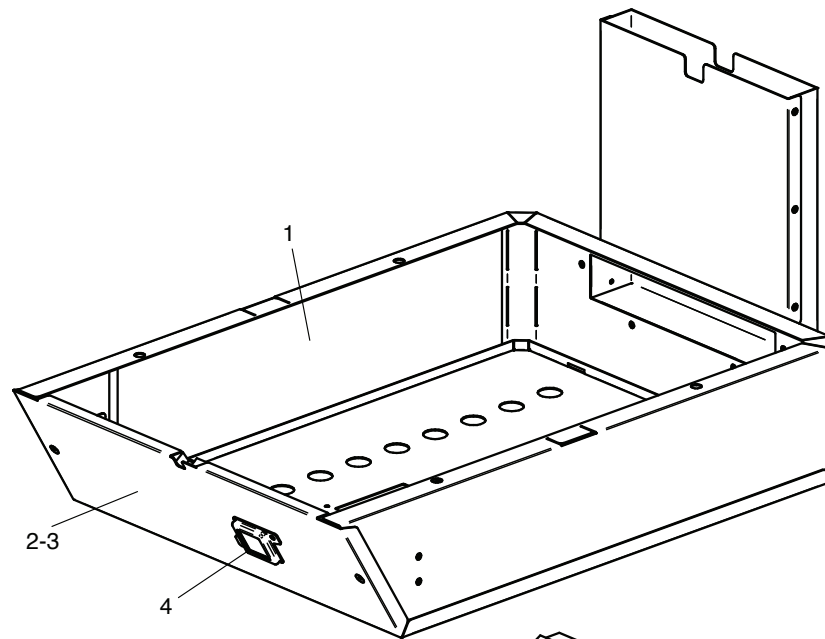

## Listino componenti per pagina 1

1	186104	GRIGLIA CAMINO GRILLE POUR CHEMINÉE KAMINROST CHIMNEY GRILL	
2	RIC0004899	CASSETTO OLIO COMPLETO TIROIR POUR L'HUILE COMPLET KOMPLETTE OELSCHIEBER OIL DRAWER COMPLETE	
3	187557	PIANO COTTURA LISCIO PLAN DE CUISSON LISSE GLATTBRATTPLATTE SMOOTH PLATE	
4	187555	PIANO COTTURA LISCIO CROMATO PLAN DE CUISSON LISSE CHROME' GLATT/VERCHROMEDBRATTPLATTE SMOOTH CHROMED PLATE	
5	187553	PLACCA PLAN DE CUISSON PLATTE WORK PLANE	
7	187046	PIEDE PIED FUSS FOOT	
8	186715  <i><u>Recommended spare parts</u></i>	ANELLO MANOPOLA TERMOSTATO RING THERMOSTAT KLEBERING KNEBEL THERMOSTAT THERMOSTAT RING	
9	168573  <i><u>Recommended spare parts</u></i>	CORPO MANOPOLA TERMOSTATO POIGNEE THERMOSTAT THERMOSTAT-KNOPFKOERPER THERMOSTAT KNOB	