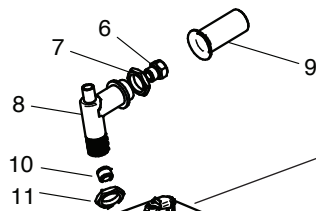

## Listino componenti per pagina 1

1	186104	GRIGLIA CAMINO GRILLE POUR CHEMINÉE KAMINROST CHIMNEY GRILL	
2	RIC0004899	CASSETTO OLIO COMPLETO TIROIR POUR L'HUILE COMPLET KOMPLETTE OELSCHIEBER OIL DRAWER COMPLETE	
3	187557	PIANO COTTURA LISCIO PLAN DE CUISSON LISSE GLATTBRATTPLATTE SMOOTH PLATE	
4	187555	PIANO COTTURA LISCIO CROMATO PLAN DE CUISSON LISSE CHROME' GLATT/VERCHROMEDBRATTPLATTE SMOOTH CHROMED PLATE	
5	187553	PLACCA PLAN DE CUISSON PLATTE WORK PLANE	
7	187046	PIEDE PIED FUSS FOOT	
8	186715  <i><u>Recommended spare parts</u></i>	ANELLO MANOPOLA TERMOSTATO RING THERMOSTAT KLEBERING KNEBEL THERMOSTAT THERMOSTAT RING	
9	168573  <i><u>Recommended spare parts</u></i>	CORPO MANOPOLA TERMOSTATO POIGNEE THERMOSTAT THERMOSTAT-KNOPFKOERPER THERMOSTAT KNOB	