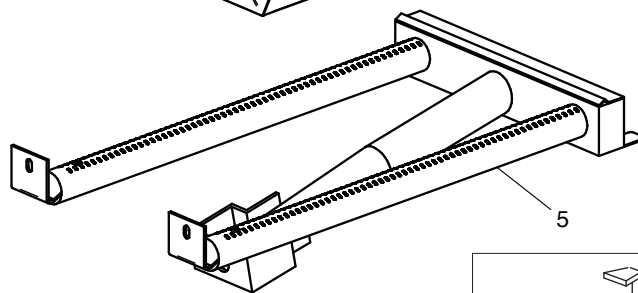

## Listino componenti per pagina 1

1	186104	GRIGLIA CAMINO GRILLE POUR CHEMINÉE KAMINROST CHIMNEY GRILL	
2	RIC0004899	CASSETTO OLIO COMPLETO TIROIR POUR L'HUILE COMPLET KOMPLETTE OELSCHIEBER OIL DRAWER COMPLETE	
3	187557	PIANO COTTURA LISCIO PLAN DE CUISSON LISSE GLATTBRATTPLATTE SMOOTH PLATE	
4	187555	PIANO COTTURA LISCIO CROMATO PLAN DE CUISSON LISSE CHROME' GLATT/VERCHROMEDBRATTPLATTE SMOOTH CHROMED PLATE	
5	187553	PLACCA PLAN DE CUISSON PLATTE WORK PLANE	
7	187046	PIEDE PIED FUSS FOOT	
8	186715  <i><u>Recommended spare parts</u></i>	ANELLO MANOPOLA TERMOSTATO RING THERMOSTAT KLEBERING KNEBEL THERMOSTAT THERMOSTAT RING	
9	168573  <i><u>Recommended spare parts</u></i>	CORPO MANOPOLA TERMOSTATO POIGNEE THERMOSTAT THERMOSTAT-KNOPFKOERPER THERMOSTAT KNOB	