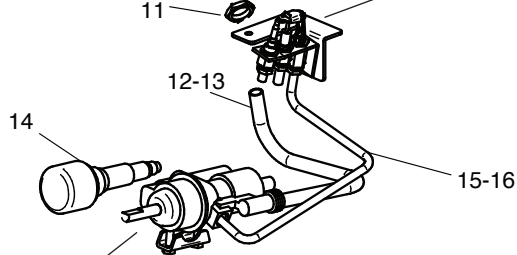

## Listino componenti per pagina 1

1	186104	GRIGLIA CAMINO GRILLE POUR CHEMINÉE KAMINROST CHIMNEY GRILL	
2	RIC0004899	CASSETTO OLIO COMPLETO TIROIR POUR L'HUILE COMPLET KOMPLETTE OELSCHIEBER OIL DRAWER COMPLETE	
3	187557	PIANO COTTURA LISCIO PLAN DE CUISSON LISSE GLATTBRATTPLATTE SMOOTH PLATE	
4	187555	PIANO COTTURA LISCIO CROMATO PLAN DE CUISSON LISSE CHROME' GLATT/VERCHROMEDBRATTPLATTE SMOOTH CHROMED PLATE	
5	187553	PLACCA PLAN DE CUISSON PLATTE WORK PLANE	
7	187046	PIEDE PIED FUSS FOOT	
8	186715  <i><u>Recommended spare parts</u></i>	ANELLO MANOPOLA TERMOSTATO RING THERMOSTAT KLEBERING KNEBEL THERMOSTAT THERMOSTAT RING	
9	168573  <i><u>Recommended spare parts</u></i>	CORPO MANOPOLA TERMOSTATO POIGNEE THERMOSTAT THERMOSTAT-KNOPFKOERPER THERMOSTAT KNOB	