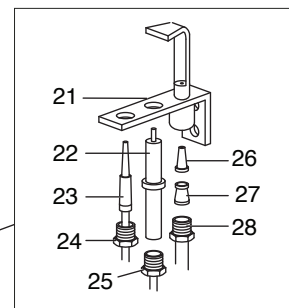

## Listino componenti per pagina 1

1	186104	GRIGLIA CAMINO GRILLE POUR CHEMINÉE KAMINROST CHIMNEY GRILL	
2	RIC0004899	CASSETTO OLIO COMPLETO TIROIR POUR L'HUILE COMPLET KOMPLETTE OELSCHIEBER OIL DRAWER COMPLETE	
3	187557	PIANO COTTURA LISCIO PLAN DE CUISSON LISSE GLATTBRATTPLATTE SMOOTH PLATE	
4	187555	PIANO COTTURA LISCIO CROMATO PLAN DE CUISSON LISSE CHROME' GLATT/VERCHROMEDBRATTPLATTE SMOOTH CHROMED PLATE	
5	187553	PLACCA PLAN DE CUISSON PLATTE WORK PLANE	
7	187046	PIEDE PIED FUSS FOOT	
8	186715  <i><u>Recommended spare parts</u></i>	ANELLO MANOPOLA TERMOSTATO RING THERMOSTAT KLEBERING KNEBEL THERMOSTAT THERMOSTAT RING	
9	168573  <i><u>Recommended spare parts</u></i>	CORPO MANOPOLA TERMOSTATO POIGNEE THERMOSTAT THERMOSTAT-KNOPFKOERPER THERMOSTAT KNOB	