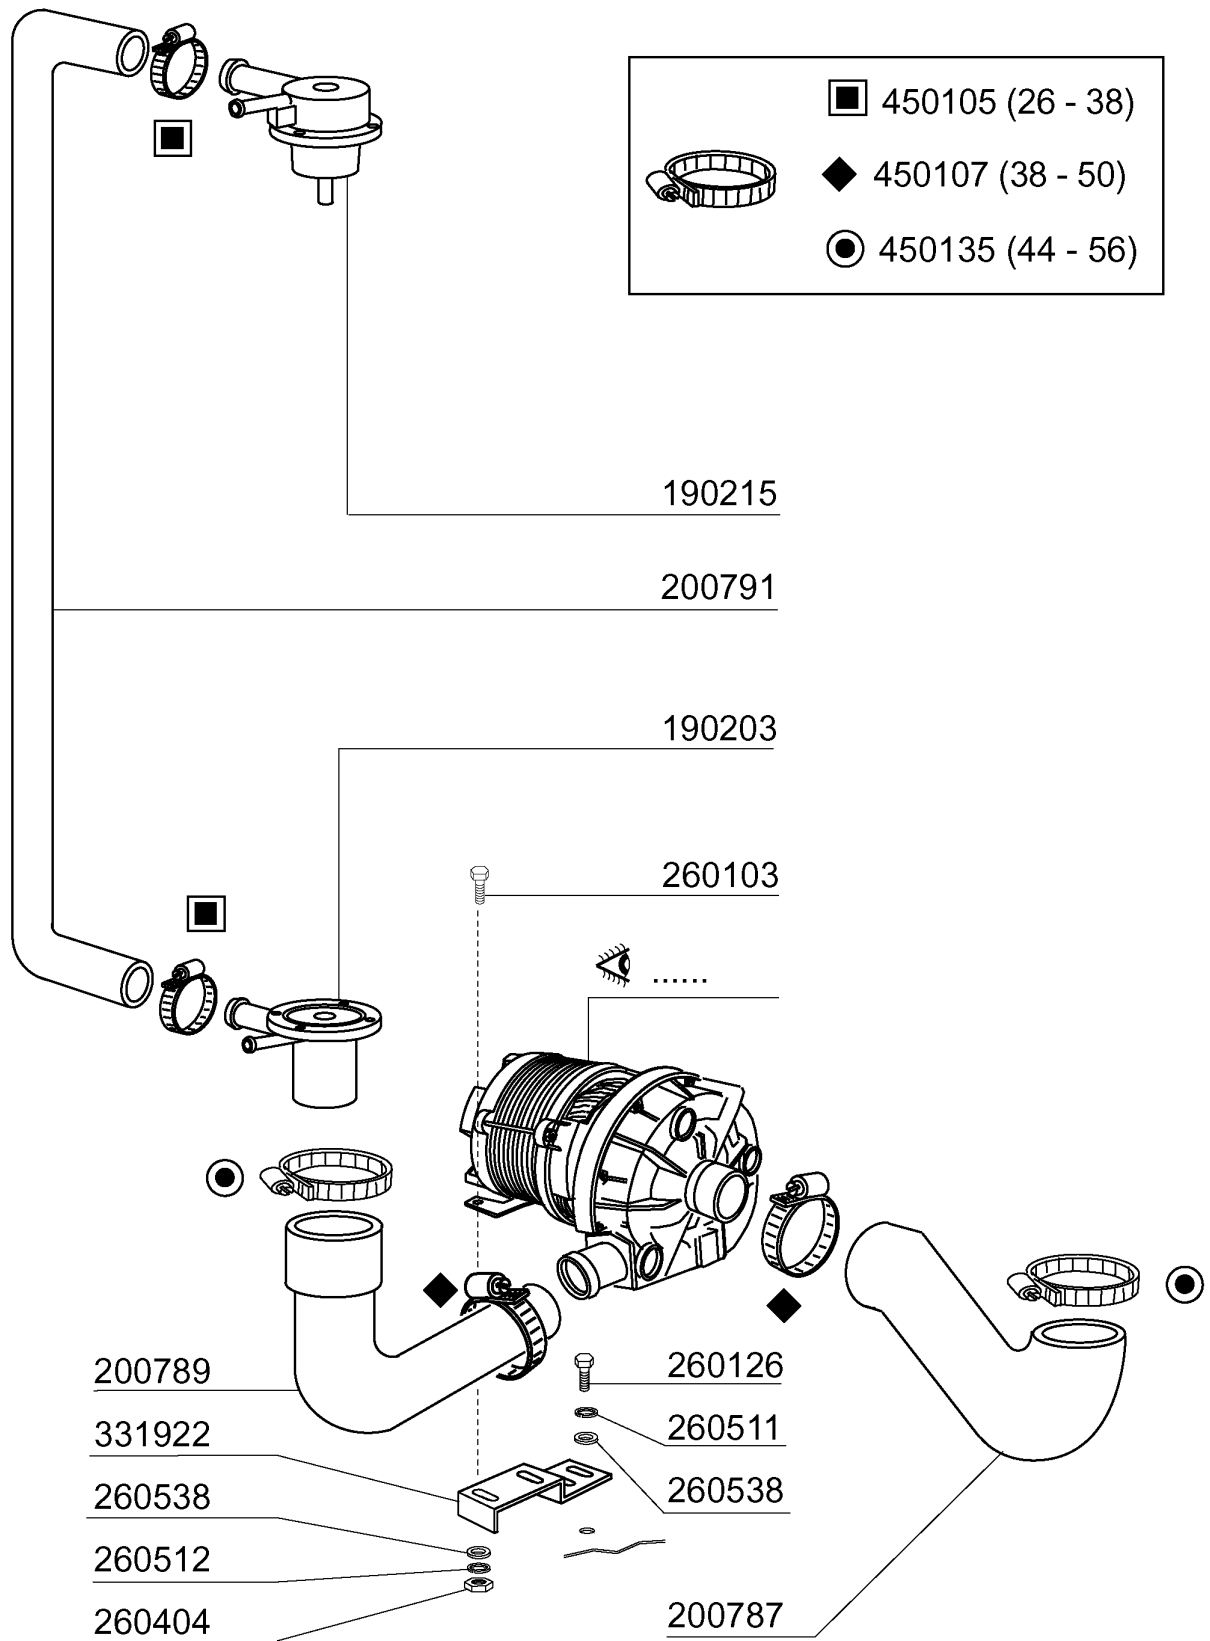

Kode	Bezeichnung	Preis
160804	Dichtung D.6	0
190203	Unterkniehalt.was/nachs.f2-45-55-80	0
190215	Obere Wascharmsupport Für Fc-serie	0
190617	Buchse	0
191068	Untere Wascharmsupport Fc-serie	0
191069	Wascharmzenter Für Fc-serie	0
191070	Mutter Für Wascharmzenter -fc-	0
200415	Dutral Dichtung -f2 18,5x10x3	0
200806	O-ring 2,62x13,10x18,34	0
200820	O-ring151 46,99x5,33x57,6	0
200829	O-ring 81,92x92,58x5,33	0
260106	Schraube Te6x25	0
260404	Rostfr.stahlern.muetter D6 Uni 5588	0
260504	Rostfr.st.flachschiebe D6	0
260512	Rostfr.st.growerschiebe D6	0
261005	Schraube Wascharmsup F2-b41	0
320161	Spritzschütz Für Obere Wascharm Fc	0
420548	Wascharm Fc (stahl)	0

**FC53LA - Seite 4 - Nachspülarne
Legende**

Kode	Bezeichnung	Preis
170958	Nachspüldüse Fc53-543	0
170963	Nachspulduese X Fc	0
190652	Buchse Für Nachspülarne Fc - Ø 12	0
190656	Buchse Fur Nachspularne "fc"	0
190663	Buchse	0
200809	Or Dichtung 1,78x8,73x12,29	0
200845	Or Dichtung 109 2,62x9,13x14,37	0
200850		0
280413	Gewinding Für Fc-nachspülarne	0
342051	Nachspülarne-spindel	0
342706	Welle	0
380314	Nachspüldüse Ov1/8" 303 80lt 80°	0
430332	Nachspuelarne Fc 01/00	0
450236	Feder	0

3551/04/00

430332

Kode	Bezeichnung	Preis
190203	Unterkniehalt.was/nachs.f2-45-55-80	0
190215	Obere Wascharsupport Für Fc-serie	0
200787	Ansaugschlauch Fc53-544-hr	0
200789	Druckschlauch Fc	0
200791	Waschschlauch Unten/oben	0
260103	Schraube Te 6x12	0
260126	Schraube Te 5x12	0
260404	Rostfr.stahlern.muetter D6 Uni 5588	0
260511	Growerscheibe D.5	0
260512	Rostfr.st.growerschiebe D6	0
260538	Schiebe 18x6x1,5 Stahl	0
331922	Winkel Fuer Pumpe "f"	0
450105	Schlauchs. H=12,2 26-38	0
450107	Schelle Fe Zn 38-50 H=12,2	0
450135	Schelle Fe Zn 44-56 H=12,2	0