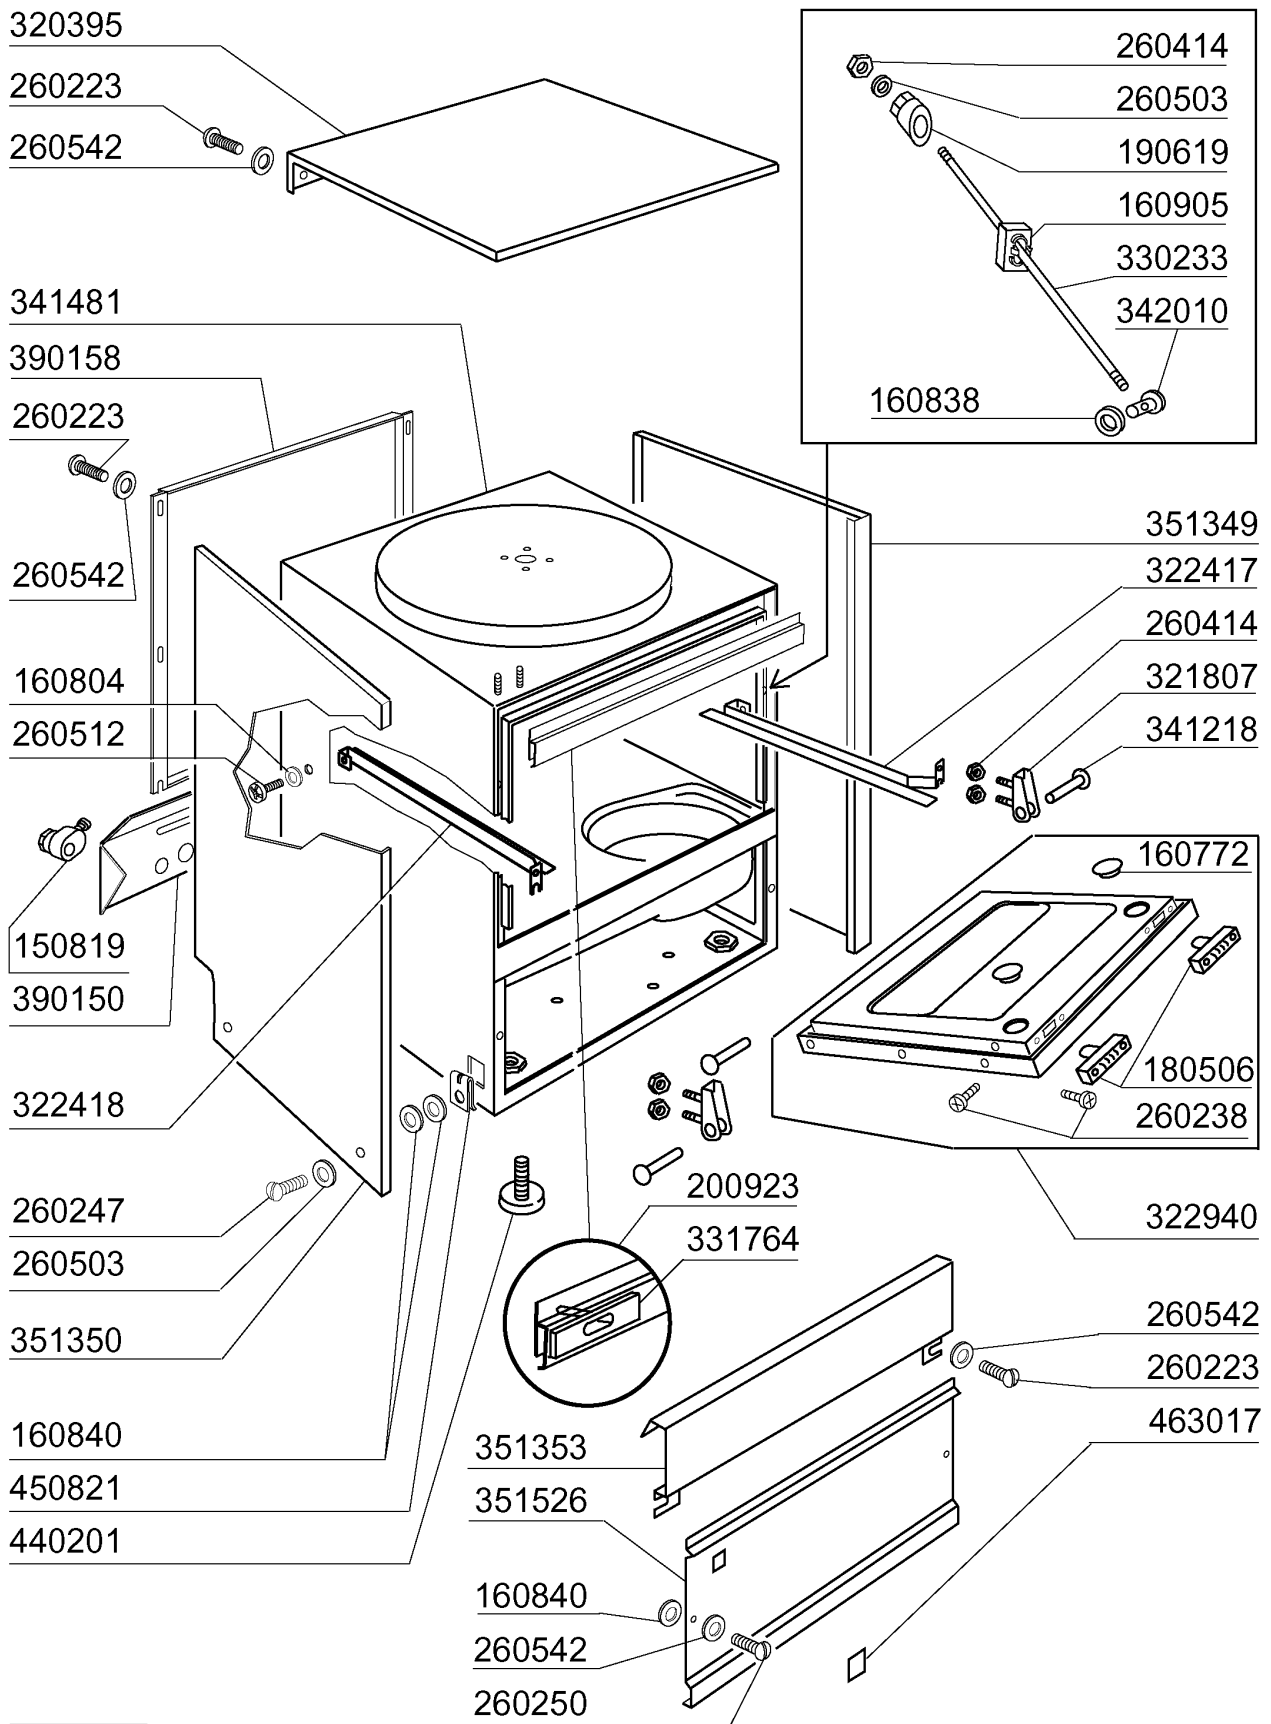

**FC53LA - Frontlade Geschirrspülmaschinen
Tafelliste**

1	Karosserie
2	Tank
3	Spülarme
4	Nachspülarme
5	Spülung
6	Nachspülgruppe/Entkalker
7	Pumpe
8	E-Tafel
9	Klarspüler-dosiergerät
10	Laugenpumpe
11	Spülmittelpumpe

PARTI DI RICAMBIO
PIECES DETACHEES
SPARE PARTS
ERSATZTEILE
LISTA DE RECAMBIOS

FC 53 L - A

10/94

05 - 2002 S. AG.

FC53LA - Seite 1 - Karosserie Legende

Kode	Bezeichnung	Preis
150819	Kabeldurchgang Pg16 Mit Loch	0
160772	Pfropfen Für Tür (br-bc-fc)	0
160804	Dichtung D.6	0
160838	Gleitring Für Zugstange Fc	0
160840	Gleitring	0
160905	Gleitplatte F. Zugstange	0
180506	Schnappverschluss Br-bc-fc	0
190619	Gesperre Der Zugstange B-f-r	0
200923	Türdichtung	0
260223	Rostfr.st Sonderschraube Tb5x12 304	0
260238	Tb-schraube M4x10 Griffsbefestigung	0
260247	Schraube Tcb 5x16	0
260250	Schraube Tb 5x20	0
260414	Selbst-sichernde Mutter M5	0
260503	Rostfr.st.flachscheibe D5 Uni 6592	0
260512	Rostfr.st.growerschiebe D6	0
260542	Schiebe D.5	0
320395	Abdeckung Fc	0
321807	Türscharnier Für Fc-serie	0
322417	Rechte Führung Fc	0
322418	Linke Führung Fc	0
322940	Tür Fc53-fc53a	0
330233	Zustange	0
331764	Befest.platte Für Türdichtung B-f	0
341218	Scharnierstift B-f-g	0
341481	Karosserie Fc53/53a	0
342010	Stift Für Zugstange Fc	0
351349	Seitliche Tafel Fc53	0
351350	Seitliche Tafel Fc53	0
351353	Frontpanel Fc	0
351526	Unt.frontpaneel	0
390150	Untere Tafel Fc (hinter)	0
390158	Hintere Tafel Fc53a	0
440201	Gummifuss D.60x10	0
450821	Fastener Snu 3634 17 00 M5	0
463017	Fc53a Platte	0