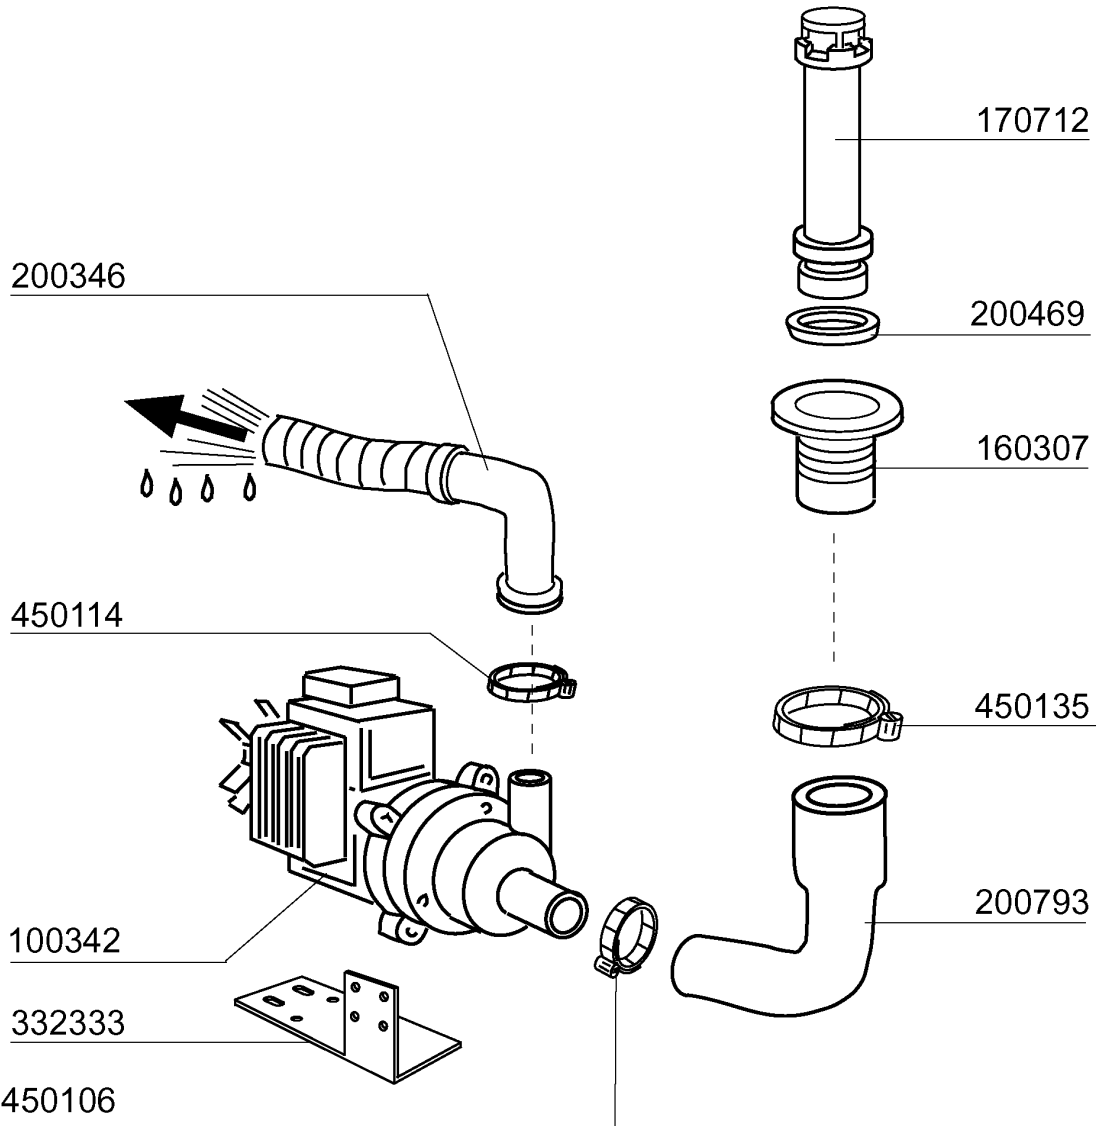

FC53LA - Seite 8 - E-Tafel Legende

Kode	Bezeichnung	Preis
112570	Verdraht.	0
120356	Magn.türschalter Für Fc Modelle	0
120480	Relais 16a	0
120744	Schalter 4-polig 16a 380v	0
120946	E-prom	0
121237	Elektron.platine -komplett-	0
130157	Grüne Lampe Für Bc-br-c-serie-220v	0
130181	Grüne Lampe Für Bc-fc 24v	0
130264	Sicherung 5x20 1a	0
130270	Sicherung 5x20 2a	0
130273	Schmelzsicherung 5x20 250ma Glass	0
130274	Schmelzsicherung 5x20 5a Glass	0
130275	Schmelzsicherung 5x20 6,3a Glass	0
130310	Klemmleiste 3 Pos.	0
130449	Druckknopf Br-bc-fc	0
130605	Druckschalter 50-30 1 Niveau	0
130704	Grüne Abdeckung Für Lampe	0
130707	Weisse Abdeckung F.lampe (c-serie)	0
150833	Kebeldurchgang Br/bc	0
160121	Schlauch Epdm D. 5 X 9	0
160537	Abstandstück F. Elektr.lochkarte	0
160733	Neutral Pfropfen F. Lampe	0
161160	Schutz Für El.lochkarte C/f	0
190140	Graue Halterung F.drucktaste Br-bc	0
290821	Abstandstueck F.schalter	0
341770		0
350897	Support Für Schalttafel Fc	0
390306	Seil	0
440817	Federsperring Lscb/ 1853/17/00	0
450115	Elastische Schelle D. 8,3/7,8	0
450137	Bundverschluss Mit Fuss 31900	0
450323	Knebel Für Bc-br-c95-c155	0
450326	Grüne Taste "start"	0
450327	Graue Taste "regenerierung"	0
461107	Schalttafel Fc53-54-543-544	0
631209	Entstörfilter	0

**FC53LA - Seite 10 - Laugenpumpe
Legende**

Kode	Bezeichnung	Preis
100342	Ablaufpumpe 100w 220v	0
130181	Grüne Lampe Für Bc-fc 24v	0
130449	Druckknopf Br-bc-fc	0
130704	Grüne Abdeckung Für Lampe	0
160307	Ablaufstützen Fc	0
170712	Standrohr Fc Für Laugenpumpe	0
190140	Graue Halterung F.drucktaste Br-bc	0
200346	Ablaufschlauch Glaeserspueler	0
200469	Standrohrdichtung 45x35,5x7	0
200793	Ansaugschlauch Für Laugenpumpe Fc	0
332333	Halterung F.laugenpumpe	0
450106	Schlauchs. H=12,2 32-44	0
450114	Schlauchs. H=12,2 22-23	0
450135	Schelle Fe Zn 44-56 H=12,2	0
450328	Graue Taste "ablauf"	0