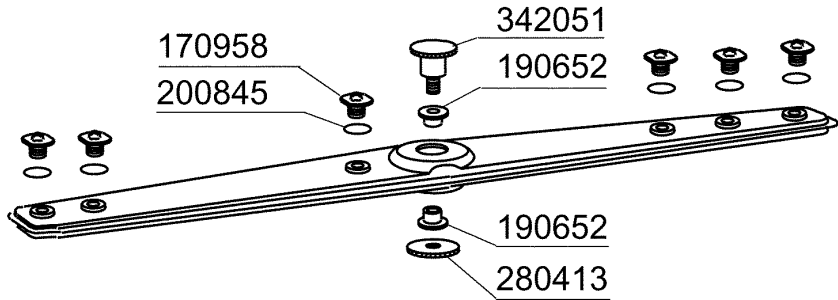

sino alla matricola
jusqu'à la matr.
up to serial no.
bis Seriennr.
hasta la matr.

11091/10/98