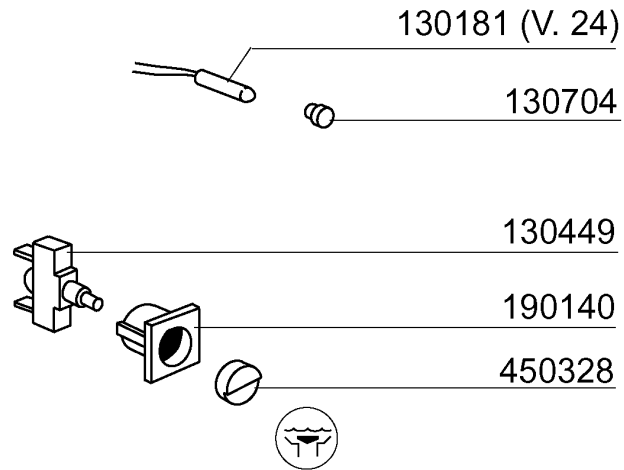

FC53LA - Seite 8 - E-Tafel Legende

Kode	Bezeichnung	Preis
112570	Verdraht.	0
120356	Magn.türschalter Für Fc Modelle	0
120480	Relais 16a	0
120744	Schalter 4-polig 16a 380v	0
120946	E-prom	0
121237	Elektron.platine -komplett-	0
130157	Grüne Lampe Für Bc-br-c-serie-220v	0
130181	Grüne Lampe Für Bc-fc 24v	0
130264	Sicherung 5x20 1a	0
130270	Sicherung 5x20 2a	0
130273	Schmelzsicherung 5x20 250ma Glass	0
130274	Schmelzsicherung 5x20 5a Glass	0
130275	Schmelzsicherung 5x20 6,3a Glass	0
130310	Klemmleiste 3 Pos.	0
130449	Druckknopf Br-bc-fc	0
130605	Druckschalter 50-30 1 Niveau	0
130704	Grüne Abdeckung Für Lampe	0
130707	Weisse Abdeckung F.lampe (c-serie)	0
150833	Kebeldurchgang Br/bc	0
160121	Schlauch Epdm D. 5 X 9	0
160537	Abstandstück F. Elektr.lochkarte	0
160733	Neutral Pfropfen F. Lampe	0
161160	Schutz Für El.lochkarte C/f	0
190140	Graue Halterung F.drucktaste Br-bc	0
290821	Abstandstueck F.schalter	0
341770		0
350897	Support Für Schalttafel Fc	0
390306	Seil	0
440817	Federsperring Lscb/ 1853/17/00	0
450115	Elastische Schelle D. 8,3/7,8	0
450137	Bundverschluss Mit Fuss 31900	0
450323	Knebel Für Bc-br-c95-c155	0
450326	Grüne Taste "start"	0
450327	Graue Taste "regenerierung"	0
461107	Schalttafel Fc53-54-543-544	0
631209	Entstörfilter	0

**FC53LA - Seite 10 - Laugenpumpe
Legende**

Kode	Bezeichnung	Preis
100342	Ablaufpumpe 100w 220v	0
130181	Grüne Lampe Für Bc-fc 24v	0
130449	Druckknopf Br-bc-fc	0
130704	Grüne Abdeckung Für Lampe	0
160307	Ablaufstützen Fc	0
170712	Standrohr Fc Für Laugenpumpe	0
190140	Graue Halterung F.drucktaste Br-bc	0
200346	Ablaufschlauch Glaeserspueler	0
200469	Standrohrdichtung 45x35,5x7	0
200793	Ansaugschlauch Für Laugenpumpe Fc	0
332333	Halterung F.laugenpumpe	0
450106	Schlauchs. H=12,2 32-44	0
450114	Schlauchs. H=12,2 22-23	0
450135	Schelle Fe Zn 44-56 H=12,2	0
450328	Graue Taste "ablauf"	0