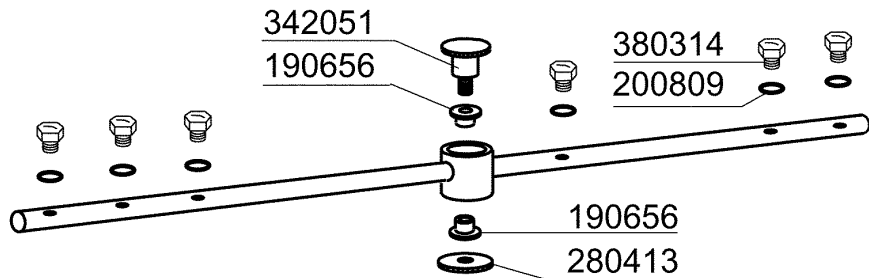

dalla matricola
à partir de la matr.
from serial no.
ab Seriennr.
despues la matr.

11092/10/98