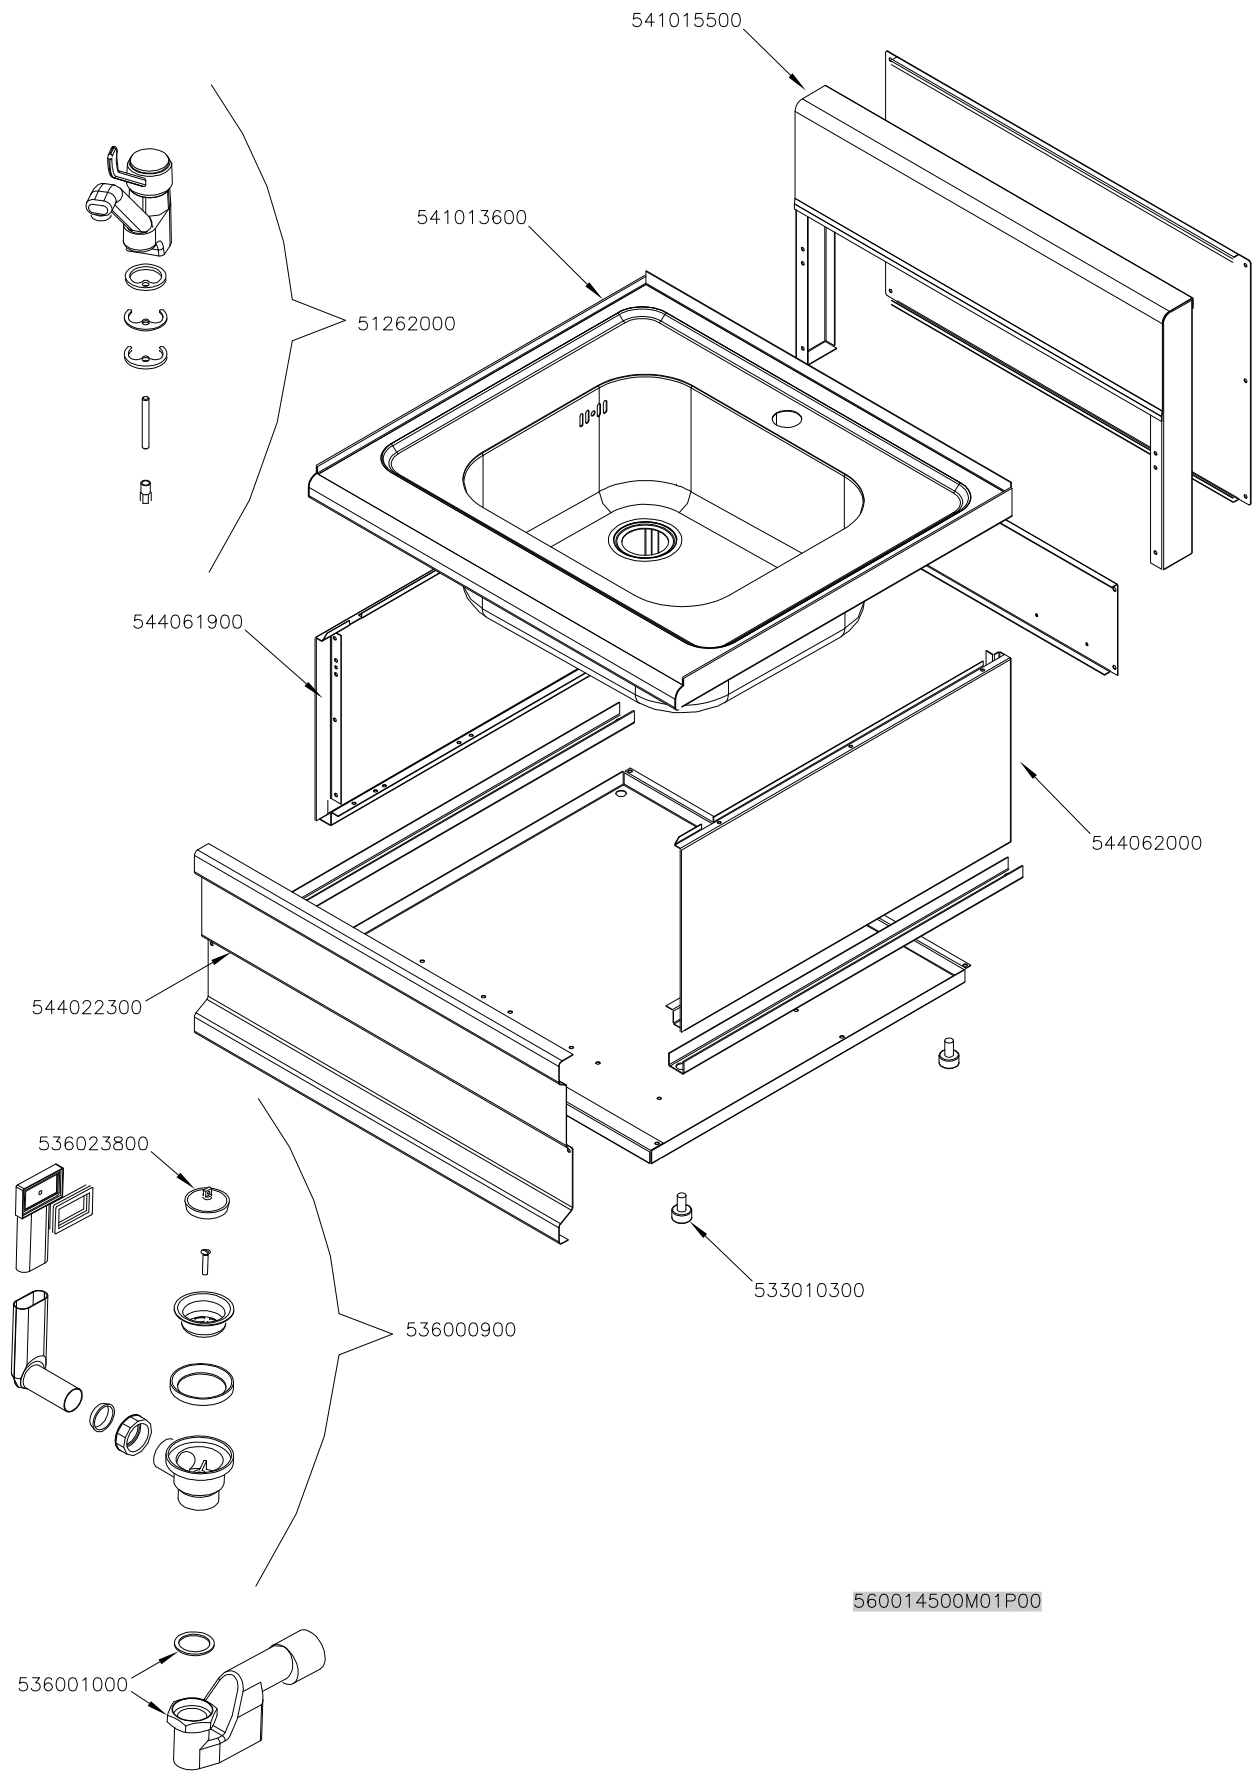

**MAGIC SNACK 60**  
NEUTRO / NEUTRAL ELEMENTS / NEUTRALE ELEMENTE / ELEMENTES NEUTRES

**LA-62**

<b>Page</b>	<b>Pos</b>	<b>Code</b>	<b>Description</b>
001		541015500	NEUTRAL SPACER 62
001		51262000	GD LEVAR TAP FOR SINK
001		544022300	NEUTRAL CONTROL PANEL 2
001		533010300	ADJUSTABLE FOOT M10*20 D.23
001		536023800	DRAIN CAP 1"1/2
001		536000900	UPPER DRAIN FOR SINK
001		536001000	DRAIN FOR SINK
001		541013600	UPPER PLATE LA-62
001		544061900	RIGHT SIDE PANEL 60 LINE
001		544062000	LEFT SIDE PANEL 60 LINE