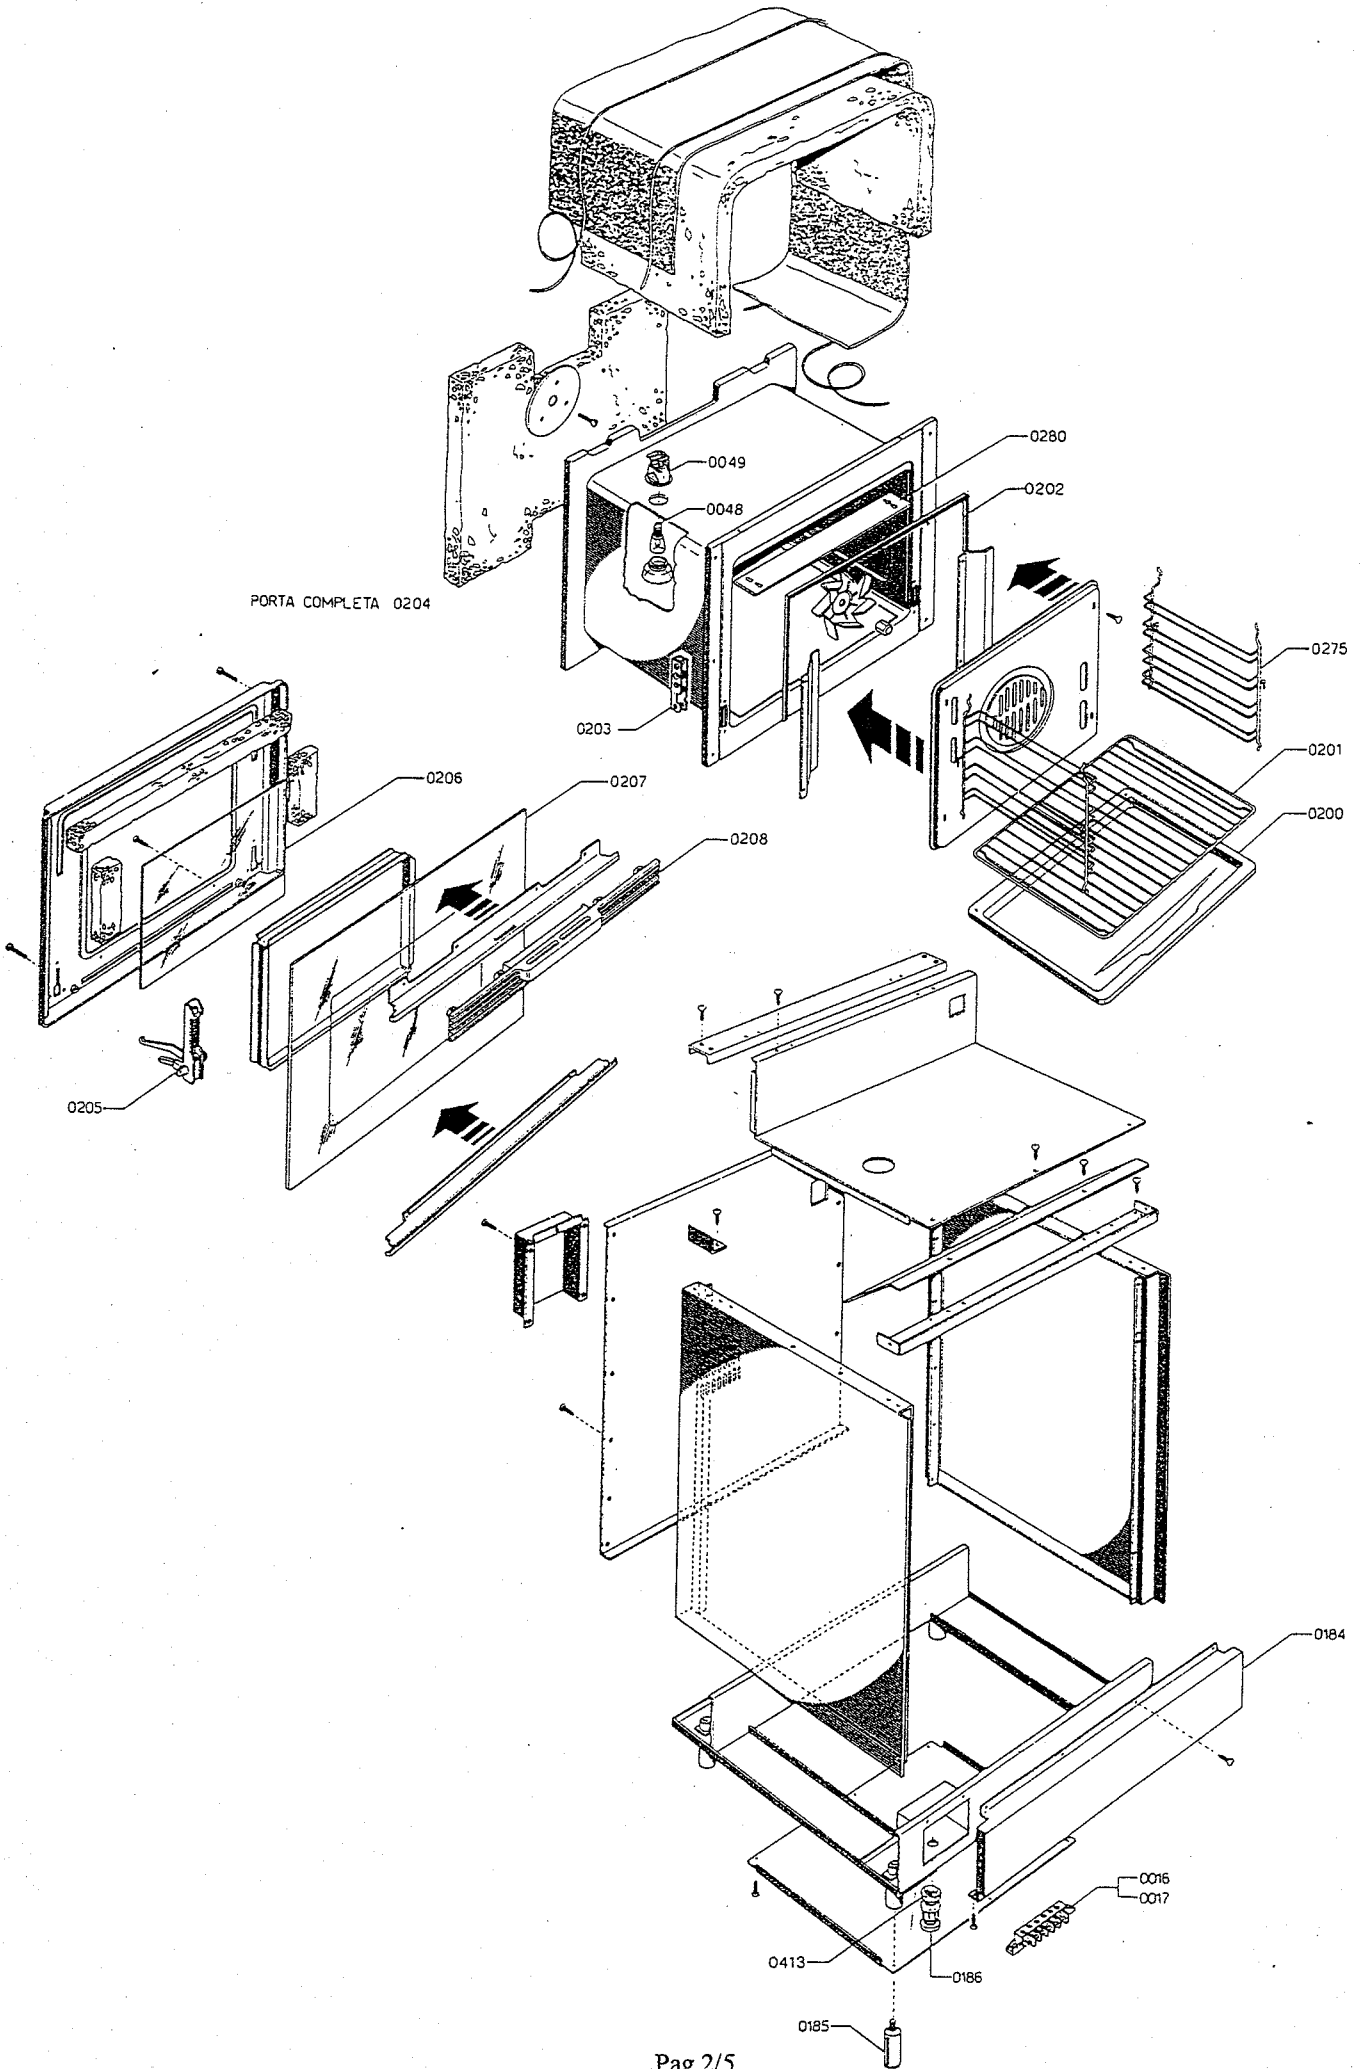

CF-62EM  
CF-62ET

CF-62EM/A  
CF-62ET/A

CF-62EM  
CF-62ET

CF-62EM/A  
CF-62ET/A

NR.	COD.	DESCRIZIONE - BESCHREIBUNG - DESCRIPTION - DESCRIPTION	DM.
002	54.4.1368.00	Retro distanziale 62 Rück-Distanzstück 62 Arrière entretoise 62 Back-spacer 62	12
009	53.7.0022.00	Piastra Ø180 W1500 V230 Heizplatte Ø180 W1500 V230 Plaque électrique Ø180 W1500 V230 Electrical plate Ø180 W1500 V230	49
010	53.7.0025.00	Coperchio Ø180 Deckel für Heizplatte Ø180 Couvercle plaque électrique Ø180 Plate cover Ø180	6
011	53.7.0021.00	Piastra Ø145 W1000 V230 Heizplatte Ø145 W1000 V230 Plaque électrique Ø145 W1000 V230 Electrical plate Ø145 W1000 V230	45
012	53.7.0024.00	Coperchio Ø145 Deckel für Heizplatte Ø145 Couvercle plaque électrique Ø145 Plate cover Ø145	5
013	53.7.0003.00	Commutatore 7 pos. Umschalter 7 Pos. Commutateur 7 pos. Commutator 7 pos.	16
014	53.7.0141.00	Spia bianca Kontrolllampe weiss Lampe témoin blanche White warning light	5
015	53.6.0021.00	Manopola 7 posizioni Siebentaktknebel Manette 7 pos. Knob 7 pos.	4
016	53.7.0076.00	Morsettiera monofase 40A Anschlussklemmenbrett einphasig 40A Plaque à bornes monophasé 40A Terminal block singlephase 40A	9
017	53.7.0077.00	Morsettiera trifase 40A Anschlussklemmenbrett dreiphasig 40A Plaque à bornes triphasé 40A Terminal block threephase 40A	11
023	54.1.0155.00	Distanziale 62 neutro Neutrales Distanzstück 62 Entretoise neutre 62 Neutral spacer 62	53
043	53.7.0142.00	Spia verde Kontrolllampe grün Lampe témoin verte Green warning light	5
048	53.7.0054.00	Lampada forno Backofen-Lampe Ampoule four Oven bulb	16
049	53.7.0079.00	Portalampada forno Backofen-Fassung Porte-ampoule four Oven bulb-socket	31