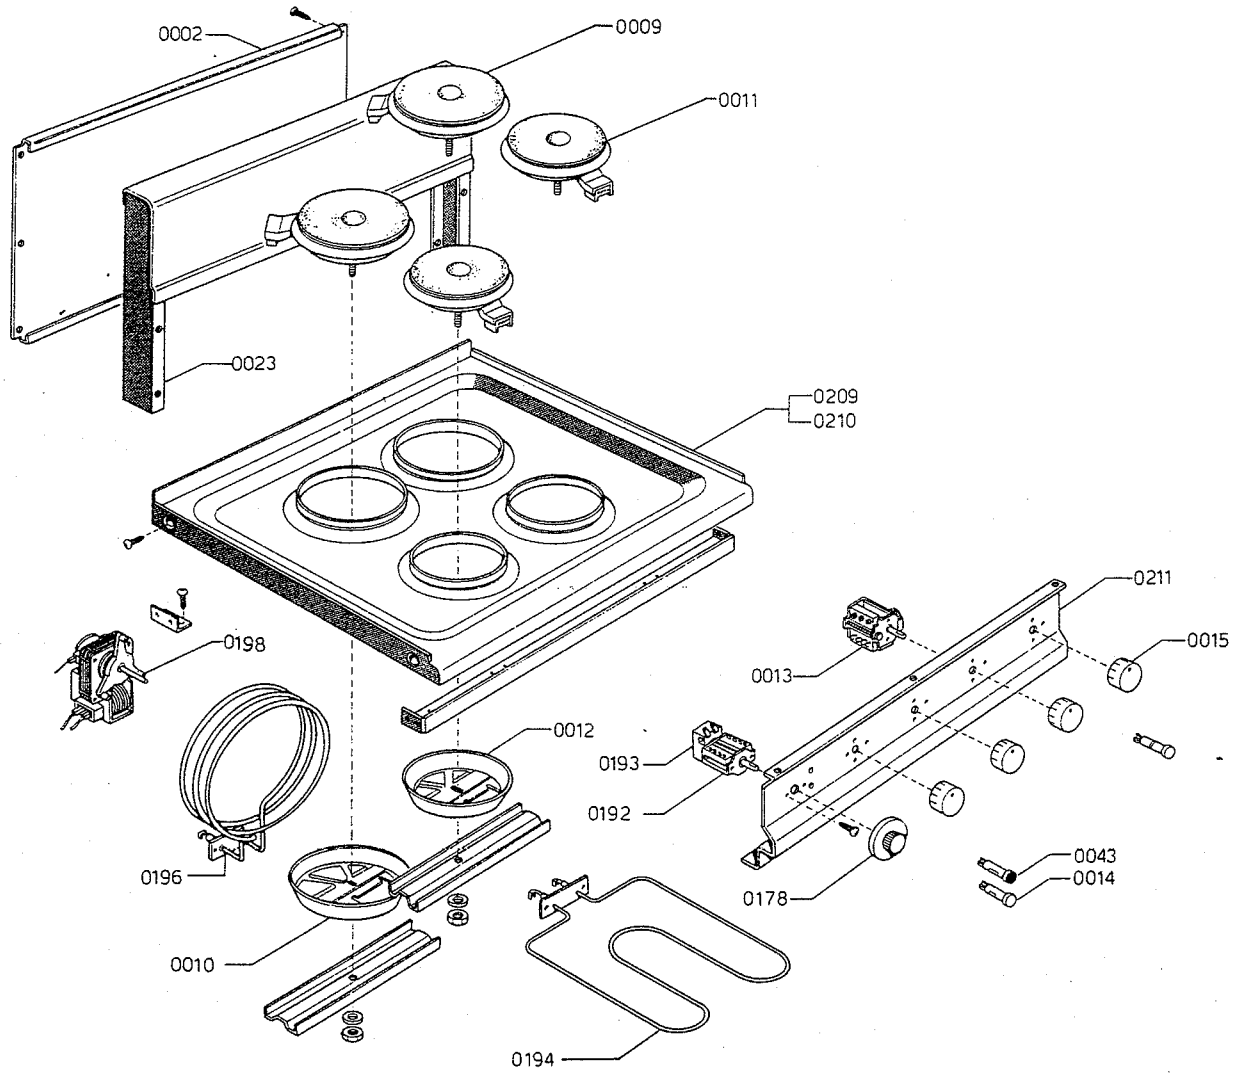

CF-62EM  
CF-62ET

CF-62EM/A  
CF-62ET/A

CF-62EM  
CF-62ET

CF-62EM/A  
CF-62ET/A

NR.	COD.	DESCRIZIONE - BESCHREIBUNG - DESCRIPTION - DESCRIPTION	DM.
002	54.4.1368.00	Retro distanziale 62 Rück-Distanzstück 62 Arrière entretoise 62 Back-spacer 62	12
009	53.7.0022.00	Piastra Ø180 W1500 V230 Heizplatte Ø180 W1500 V230 Plaque électrique Ø180 W1500 V230 Electrical plate Ø180 W1500 V230	49
010	53.7.0025.00	Coperchio Ø180 Deckel für Heizplatte Ø180 Couvercle plaque électrique Ø180 Plate cover Ø180	6
011	53.7.0021.00	Piastra Ø145 W1000 V230 Heizplatte Ø145 W1000 V230 Plaque électrique Ø145 W1000 V230 Electrical plate Ø145 W1000 V230	45
012	53.7.0024.00	Coperchio Ø145 Deckel für Heizplatte Ø145 Couvercle plaque électrique Ø145 Plate cover Ø145	5
013	53.7.0003.00	Commutatore 7 pos. Umschalter 7 Pos. Commutateur 7 pos. Commutator 7 pos.	16
014	53.7.0141.00	Spia bianca Kontrolllampe weiss Lampe témoin blanche White warning light	5
015	53.6.0021.00	Manopola 7 posizioni Siebentaktknebel Manette 7 pos. Knob 7 pos.	4
016	53.7.0076.00	Morsettiera monofase 40A Anschlussklemmenbrett einphasig 40A Plaque à bornes monophasé 40A Terminal block singlephase 40A	9
017	53.7.0077.00	Morsettiera trifase 40A Anschlussklemmenbrett dreiphasig 40A Plaque à bornes triphasé 40A Terminal block threephase 40A	11
023	54.1.0155.00	Distanziale 62 neutro Neutrales Distanzstück 62 Entretoise neutre 62 Neutral spacer 62	53
043	53.7.0142.00	Spia verde Kontrolllampe grün Lampe témoin verte Green warning light	5
048	53.7.0054.00	Lampada forno Backofen-Lampe Ampoule four Oven bulb	16
049	53.7.0079.00	Portalampada forno Backofen-Fassung Porte-ampoule four Oven bulb-socket	31