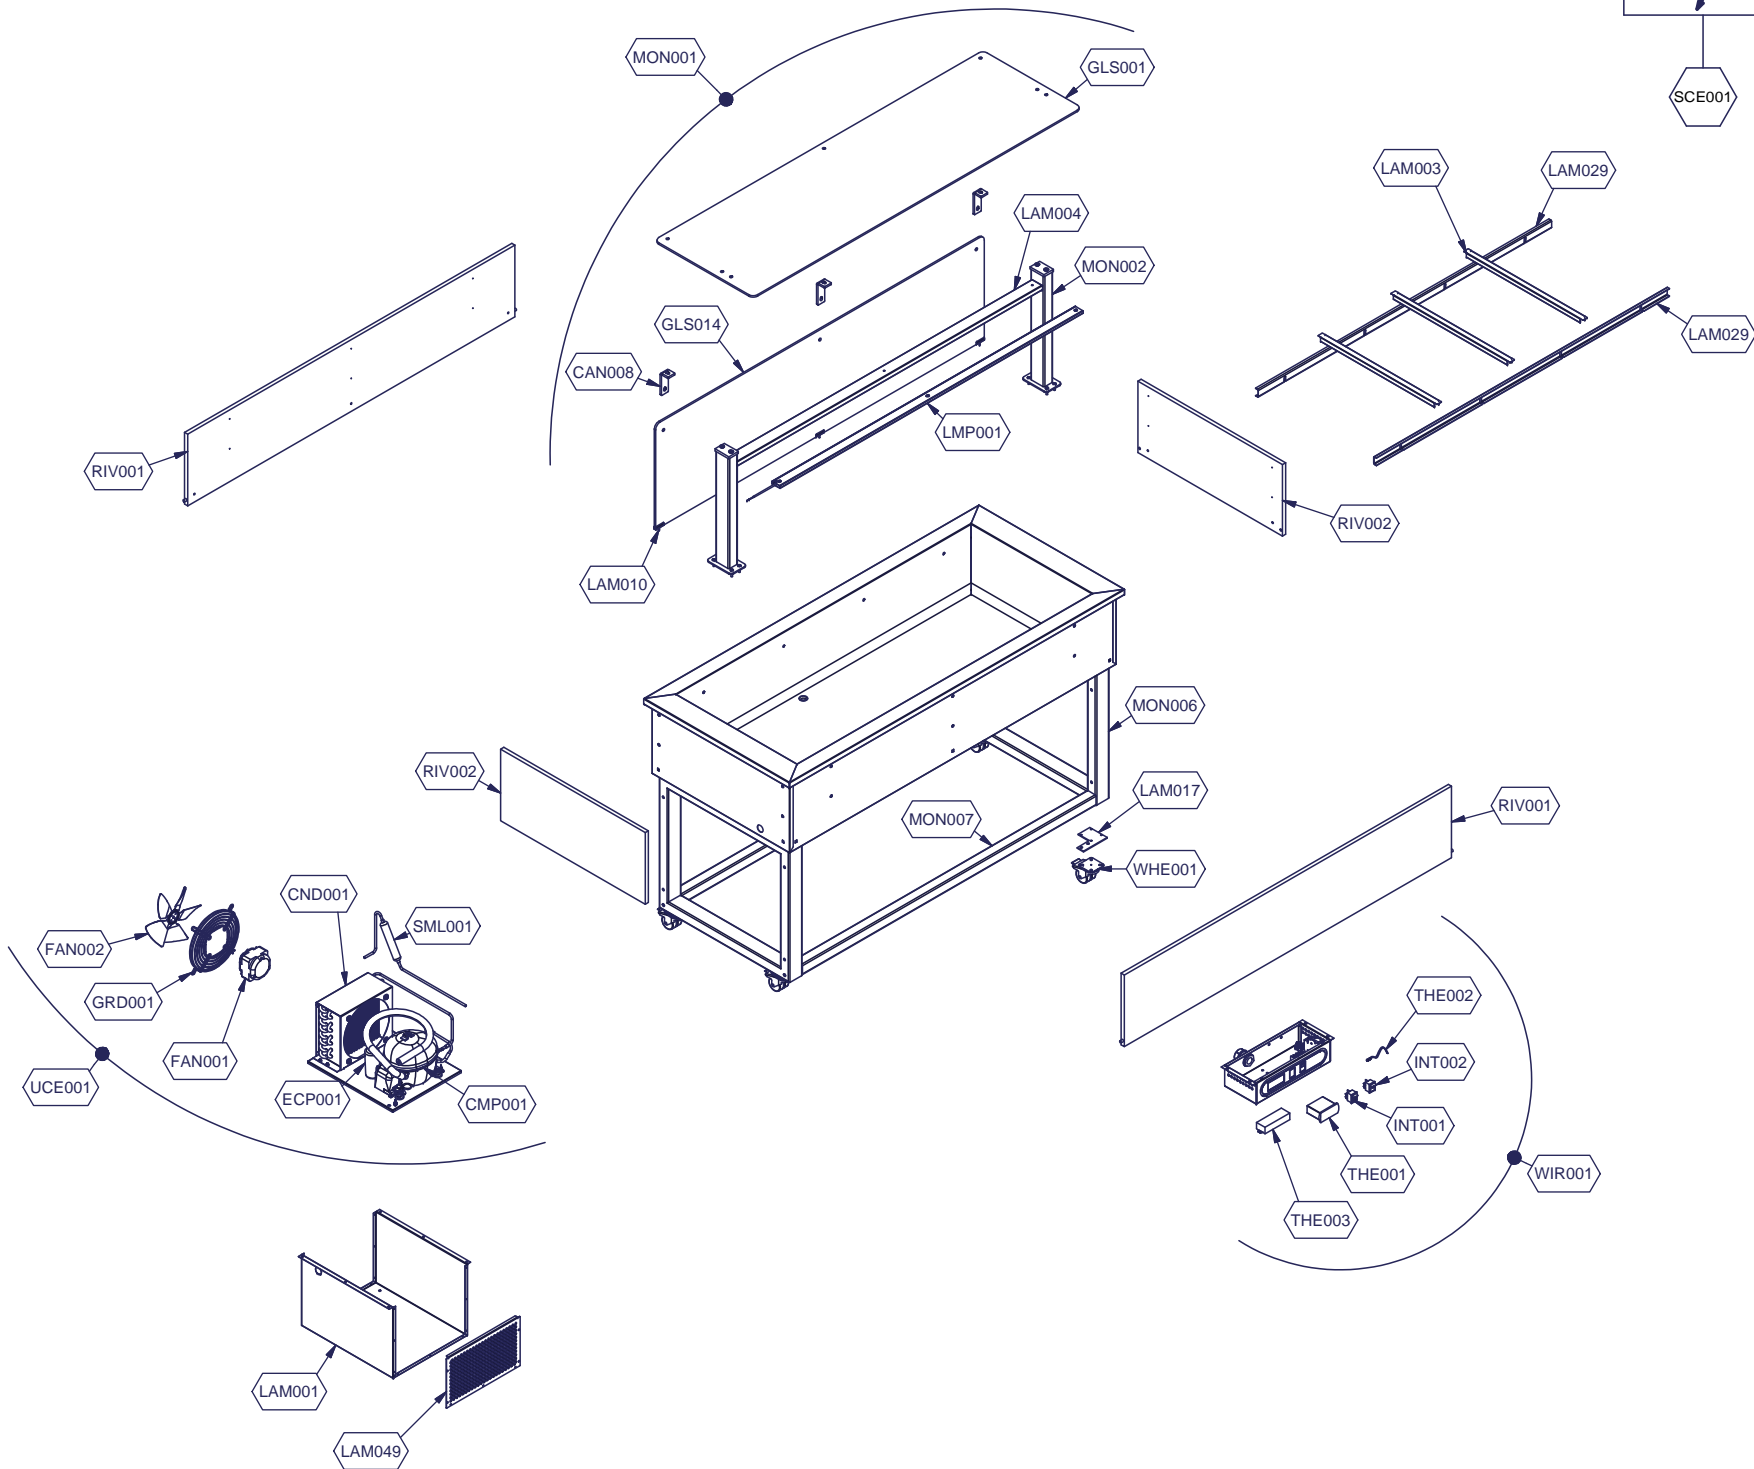

PARAM.

OPTIONAL

SCE001

TAR001

OPT