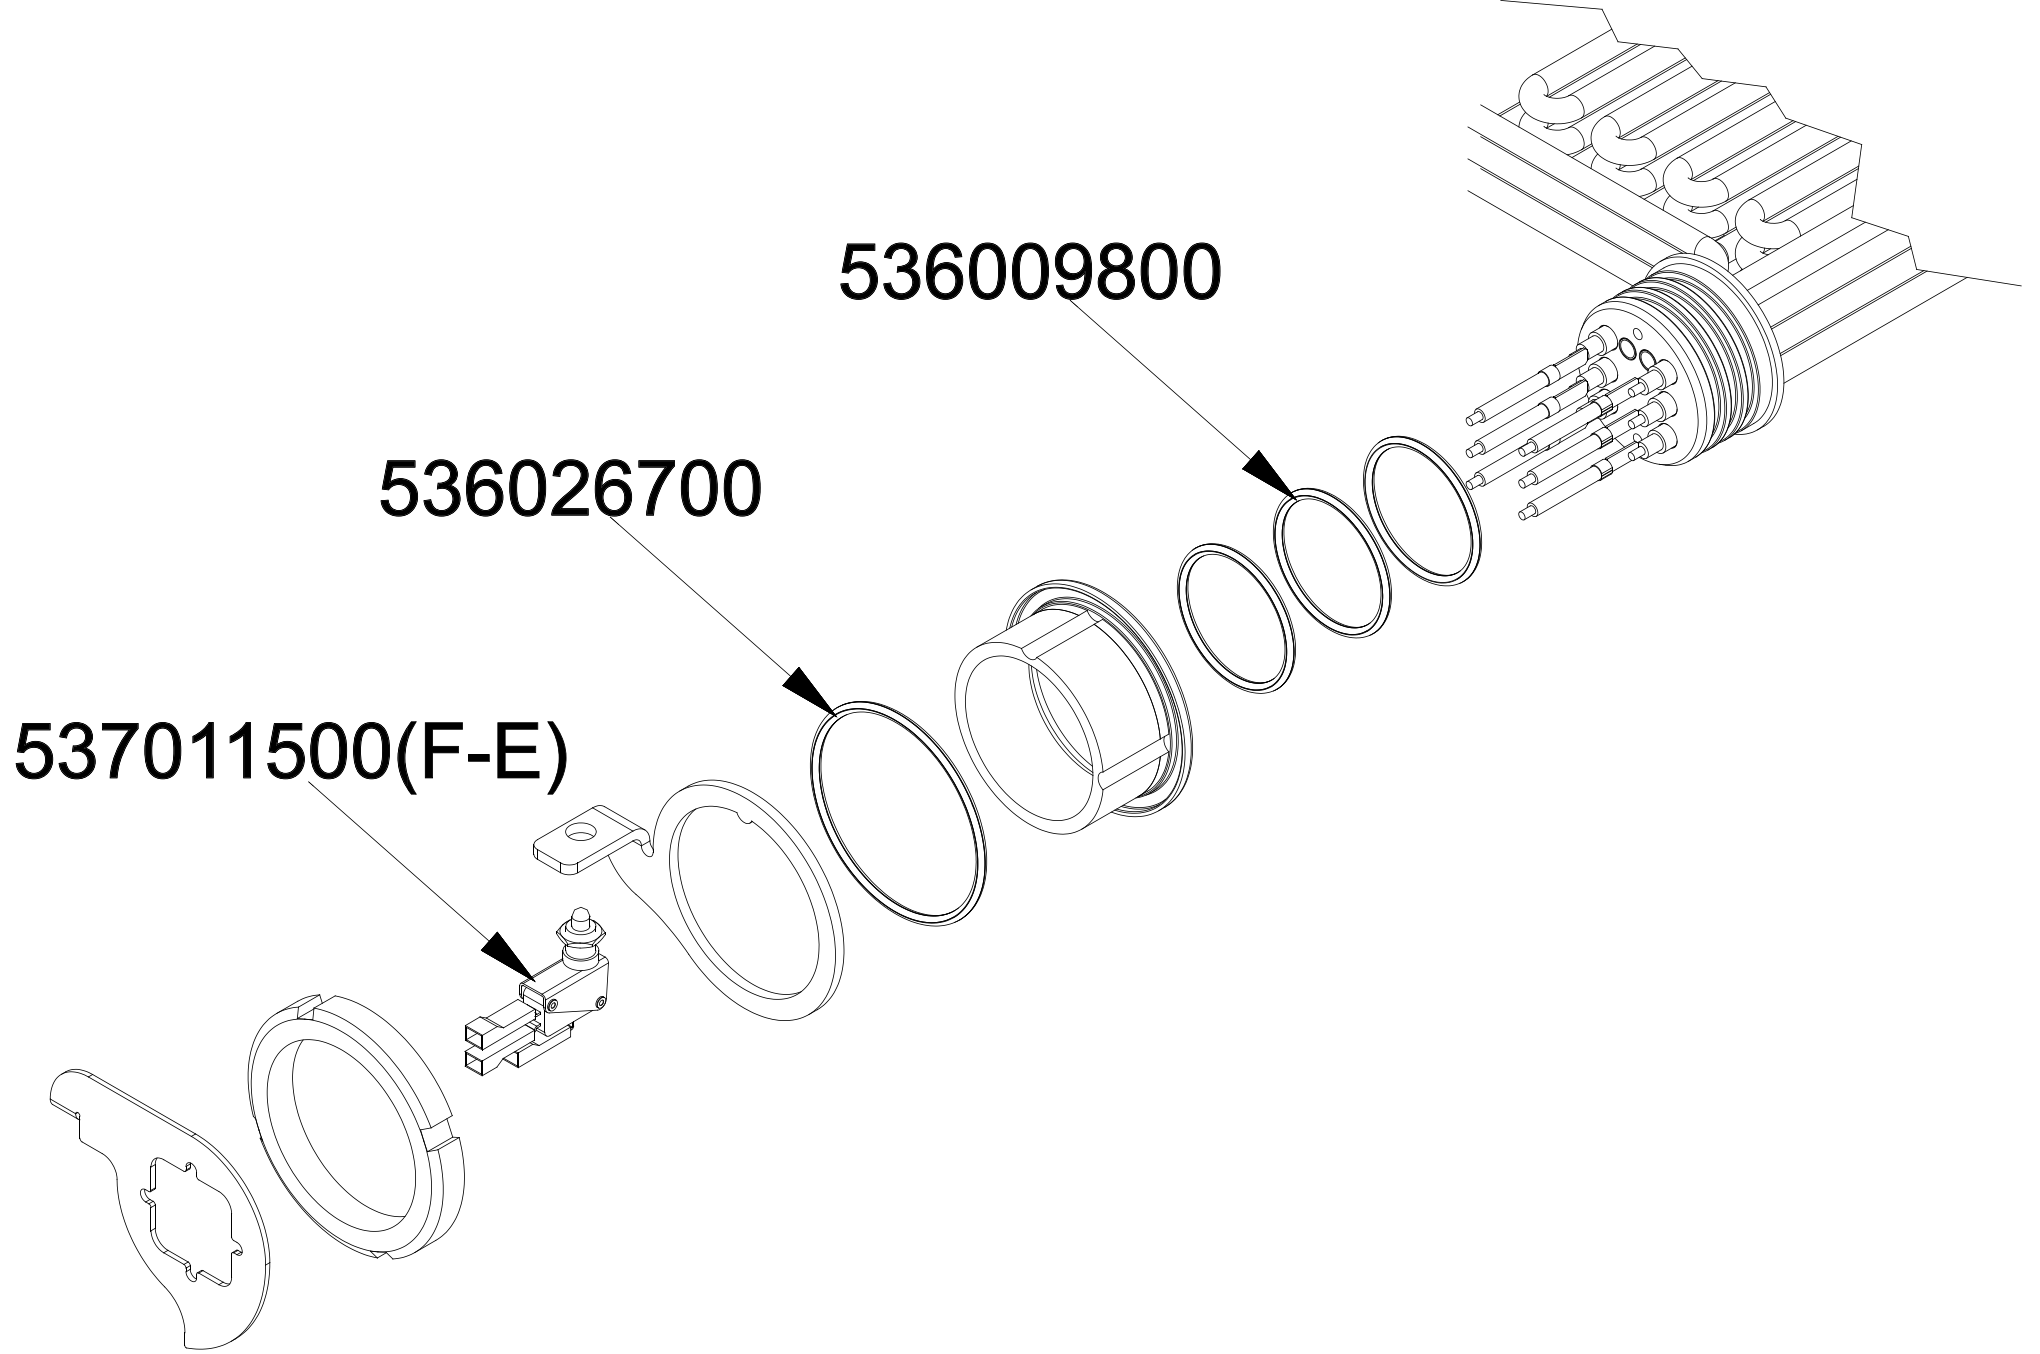

560100200M01P00

560111000 M00P00

Page	Pos	Code	Description
001		533094300	S/S HANDLE FOR 600T.LINE
001		544543100	COP.VASCA F13-64E
001		537032000	HEATING ELEMENT 9750W 230V 3ELEMENT
001		537032001	RES.COR.ROT.F13 11950W 3-230V
001		531013300	FRYER BASKET 10LTS.GAS/70EL.
001		541201500	UPPER PLATE F 13 -64E
001		531051900	TANK FILTER/BASKET SUPPORT F13-74E
001		537009500	REMOTE CONTR.SWITCH35A 690V B.230V
001		537027400	TERMINAL BLOCK THREEPHASE 40A
001		537001400	SAFETY THERMOSTAT 235°C THREEPHASE
001		537001300	SAFETY THERMOST.235°C SINGLEPH+NUT
001		544508700	FIANCO APP.S60M SX
001		533044401	M8 THREADED CAP FOR SEC.THERMOSTAT
001		537036500	TERMINAL BLOCK 4POLES 40A SCREW-SCR
001		541107500	CONTROL PANEL F13/18-74E
001		537010100	REMOTE CONTROL SWITCH 20A 230V
001		531018600	BALL VALVE 1"G M-F CPM-62G
001		541153900	BASIN FOR DRIP TRAY 18LT S55
001		541146300	CONTROL PANEL FE-45 ORANGE *NEW L.*
001		544508600	FIANCO APP.S60M DX
001		531048400	INOX LEG Ø1"3/4 100-165 M10
002		537000600	THERMOSTAT 90-180°C SINGLEPHASE
002		539018900	INDEX FOR KNOB W/RED SIGN
002		537000400	COMMUTATOR 1POS.SINGLEPHASE S49 16A
002		537001200	FIXING BRACKET FOR THERMOSTAT/COMM.
002		536034400	KNOB §77 4P. §06*4,6 C/M
002		539054200	STAMP Ø20,5 CR."L" LOTUS R.
002		539062300	RED STICKING DISK 72 (110,190°
002		537035400	HEATING ELEMENT 00003W 330KOHM W/F
002		537014200	GREEN WARNING LIGHT 250V
002		537014100	WHITE WARNING LIGHT 250V
002		537024100	RED WARNING LIGHT LOW BUD 110V
003		536009800	GASKET O-RING 47,22X3,53 VITON
003		536026700	GASKET O-RING 74,61X3,53 VITON
003		537011500	MICRO-SWITCH 10A 400V
004		544389300	CONTROP.73 SX APP. LT
004		531007600	DOOR HINGE
004		544182501	LEFT DOOR 73
004		533094200	S/S HANDLE FOR 70/90 SERIES
004		533035200	HANDLE SPACER
004		536000200	D.12 H.4 BUMPER
004		544389200	CONTROP.73 DX APP. LT
004		544182401	RIGHT DOOR 73
004		544182101	LEFT DOOR 74
004		544389500	INNER-DOOR OF LHD 74
004		544389400	CONTROP.74 DX APP. LT
004		544182001	RIGHT DOOR 74
004		544497000	PORTA 72 SX
004		544497100	CONTROP.72 SX APP. LT
004		544185101	RIGHT DOOR 74 CF
004		533107100	HANDLE SPACER OF CF-70