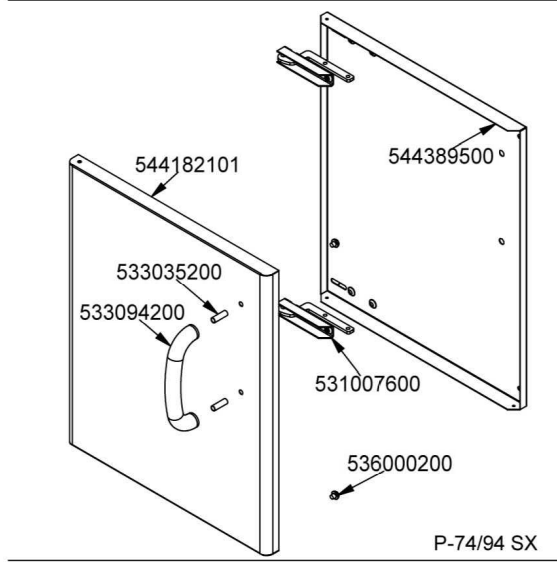

560100200M01P00

560111000 M00P00

Page	Pos	Code	Description
001		533094300	S/S HANDLE FOR 600T.LINE
001		544543100	COP.VASCA F13-64E
001		537032000	HEATING ELEMENT 9750W 230V 3ELEMENT
001		537032001	RES.COR.ROT.F13 11950W 3-230V
001		531013300	FRYER BASKET 10LTS.GAS/70EL.
001		541201500	UPPER PLATE F 13 -64E
001		531051900	TANK FILTER/BASKET SUPPORT F13-74E
001		537009500	REMOTE CONTR.SWITCH35A 690V B.230V
001		537027400	TERMINAL BLOCK THREEPHASE 40A
001		537001400	SAFETY THERMOSTAT 235°C THREEPHASE
001		537001300	SAFETY THERMOST.235°C SINGLEPH+NUT
001		544508700	FIANCO APP.S60M SX
001		533044401	M8 THREADED CAP FOR SEC.THERMOSTAT
001		537036500	TERMINAL BLOCK 4POLES 40A SCREW-SCR
001		541107500	CONTROL PANEL F13/18-74E
001		537010100	REMOTE CONTROL SWITCH 20A 230V
001		531018600	BALL VALVE 1"G M-F CPM-62G
001		541153900	BASIN FOR DRIP TRAY 18LT S55
001		541146300	CONTROL PANEL FE-45 ORANGE *NEW L.*
001		544508600	FIANCO APP.S60M DX
001		531048400	INOX LEG Ø1"3/4 100-165 M10
002		537000600	THERMOSTAT 90-180°C SINGLEPHASE
002		539018900	INDEX FOR KNOB W/RED SIGN
002		537000400	COMMUTATOR 1POS.SINGLEPHASE S49 16A
002		537001200	FIXING BRACKET FOR THERMOSTAT/COMM.
002		536034400	KNOB §77 4P. §06*4,6 C/M
002		539054200	STAMP Ø20,5 CR."L" LOTUS R.
002		539062300	RED STICKING DISK 72 (110,190°
002		537035400	HEATING ELEMENT 00003W 330KOHM W/F
002		537014200	GREEN WARNING LIGHT 250V
002		537014100	WHITE WARNING LIGHT 250V
002		537024100	RED WARNING LIGHT LOW BUD 110V
003		536009800	GASKET O-RING 47,22X3,53 VITON
003		536026700	GASKET O-RING 74,61X3,53 VITON
003		537011500	MICRO-SWITCH 10A 400V
004		544389300	CONTROP.73 SX APP. LT
004		531007600	DOOR HINGE
004		544182501	LEFT DOOR 73
004		533094200	S/S HANDLE FOR 70/90 SERIES
004		533035200	HANDLE SPACER
004		536000200	D.12 H.4 BUMPER
004		544389200	CONTROP.73 DX APP. LT
004		544182401	RIGHT DOOR 73
004		544182101	LEFT DOOR 74
004		544389500	INNER-DOOR OF LHD 74
004		544389400	CONTROP.74 DX APP. LT
004		544182001	RIGHT DOOR 74
004		544497000	PORTA 72 SX
004		544497100	CONTROP.72 SX APP. LT
004		544185101	RIGHT DOOR 74 CF
004		533107100	HANDLE SPACER OF CF-70