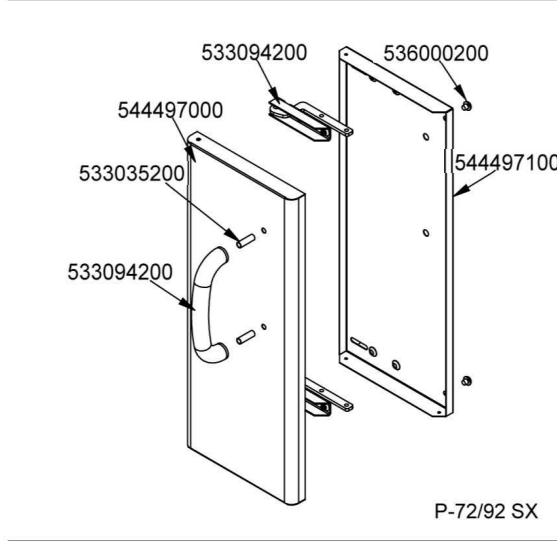

560100200M01P00

560111000 M00P00

Page	Pos	Code	Description
001		533094300	S/S HANDLE FOR 600T.LINE
001		544543100	COP.VASCA F13-64E
001		537032000	HEATING ELEMENT 9750W 230V 3ELEMENT
001		537032001	RES.COR.ROT.F13 11950W 3-230V
001		531013300	FRYER BASKET 10LTS.GAS/70EL.
001		541201500	UPPER PLATE F 13 -64E
001		531051900	TANK FILTER/BASKET SUPPORT F13-74E
001		537009500	REMOTE CONTR.SWITCH35A 690V B.230V
001		537027400	TERMINAL BLOCK THREEPHASE 40A
001		537001400	SAFETY THERMOSTAT 235°C THREEPHASE
001		537001300	SAFETY THERMOST.235°C SINGLEPH+NUT
001		544508700	FIANCO APP.S60M SX
001		533044401	M8 THREADED CAP FOR SEC.THERMOSTAT
001		537036500	TERMINAL BLOCK 4POLES 40A SCREW-SCR
001		541107500	CONTROL PANEL F13/18-74E
001		537010100	REMOTE CONTROL SWITCH 20A 230V
001		531018600	BALL VALVE 1"G M-F CPM-62G
001		541153900	BASIN FOR DRIP TRAY 18LT S55
001		541146300	CONTROL PANEL FE-45 ORANGE *NEW L.*
001		544508600	FIANCO APP.S60M DX
001		531048400	INOX LEG Ø1"3/4 100-165 M10
002		537000600	THERMOSTAT 90-180°C SINGLEPHASE
002		539018900	INDEX FOR KNOB W/RED SIGN
002		537000400	COMMUTATOR 1POS.SINGLEPHASE S49 16A
002		537001200	FIXING BRACKET FOR THERMOSTAT/COMM.
002		536034400	KNOB §77 4P. §06*4,6 C/M
002		539054200	STAMP Ø20,5 CR."L" LOTUS R.
002		539062300	RED STICKING DISK 72 (110,190°
002		537035400	HEATING ELEMENT 00003W 330KOHM W/F
002		537014200	GREEN WARNING LIGHT 250V
002		537014100	WHITE WARNING LIGHT 250V
002		537024100	RED WARNING LIGHT LOW BUD 110V
003		536009800	GASKET O-RING 47,22X3,53 VITON
003		536026700	GASKET O-RING 74,61X3,53 VITON
003		537011500	MICRO-SWITCH 10A 400V
004		544389300	CONTROP.73 SX APP. LT
004		531007600	DOOR HINGE
004		544182501	LEFT DOOR 73
004		533094200	S/S HANDLE FOR 70/90 SERIES
004		533035200	HANDLE SPACER
004		536000200	D.12 H.4 BUMPER
004		544389200	CONTROP.73 DX APP. LT
004		544182401	RIGHT DOOR 73
004		544182101	LEFT DOOR 74
004		544389500	INNER-DOOR OF LHD 74
004		544389400	CONTROP.74 DX APP. LT
004		544182001	RIGHT DOOR 74
004		544497000	PORTA 72 SX
004		544497100	CONTROP.72 SX APP. LT
004		544185101	RIGHT DOOR 74 CF
004		533107100	HANDLE SPACER OF CF-70