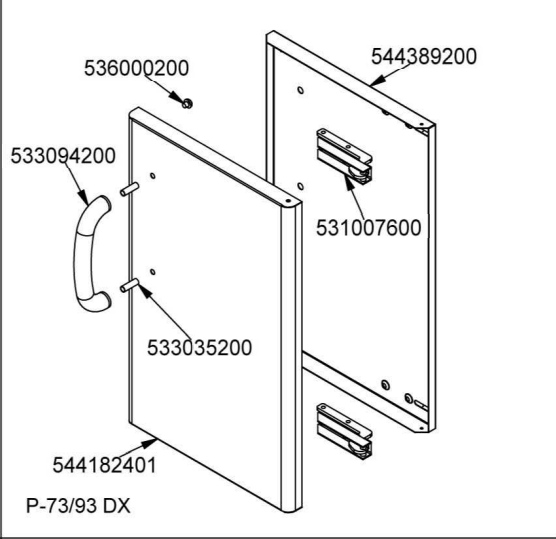

560100200M01P00

560111000 M00P00

Page	Pos	Code	Description
001		533094300	S/S HANDLE FOR 600T.LINE
001		544543100	COP.VASCA F13-64E
001		537032000	HEATING ELEMENT 9750W 230V 3ELEMENT
001		537032001	RES.COR.ROT.F13 11950W 3-230V
001		531013300	FRYER BASKET 10LTS.GAS/70EL.
001		541201500	UPPER PLATE F 13 -64E
001		531051900	TANK FILTER/BASKET SUPPORT F13-74E
001		537009500	REMOTE CONTR.SWITCH35A 690V B.230V
001		537027400	TERMINAL BLOCK THREEPHASE 40A
001		537001400	SAFETY THERMOSTAT 235°C THREEPHASE
001		537001300	SAFETY THERMOST.235°C SINGLEPH+NUT
001		544508700	FIANCO APP.S60M SX
001		533044401	M8 THREADED CAP FOR SEC.THERMOSTAT
001		537036500	TERMINAL BLOCK 4POLES 40A SCREW-SCR
001		541107500	CONTROL PANEL F13/18-74E
001		537010100	REMOTE CONTROL SWITCH 20A 230V
001		531018600	BALL VALVE 1"G M-F CPM-62G
001		541153900	BASIN FOR DRIP TRAY 18LT S55
001		541146300	CONTROL PANEL FE-45 ORANGE *NEW L.*
001		544508600	FIANCO APP.S60M DX
001		531048400	INOX LEG Ø1"3/4 100-165 M10
002		537000600	THERMOSTAT 90-180°C SINGLEPHASE
002		539018900	INDEX FOR KNOB W/RED SIGN
002		537000400	COMMUTATOR 1POS.SINGLEPHASE S49 16A
002		537001200	FIXING BRACKET FOR THERMOSTAT/COMM.
002		536034400	KNOB §77 4P. §06*4,6 C/M
002		539054200	STAMP Ø20,5 CR."L" LOTUS R.
002		539062300	RED STICKING DISK 72 (110,190°
002		537035400	HEATING ELEMENT 00003W 330KOHM W/F
002		537014200	GREEN WARNING LIGHT 250V
002		537014100	WHITE WARNING LIGHT 250V
002		537024100	RED WARNING LIGHT LOW BUD 110V
003		536009800	GASKET O-RING 47,22X3,53 VITON
003		536026700	GASKET O-RING 74,61X3,53 VITON
003		537011500	MICRO-SWITCH 10A 400V
004		544389300	CONTROP.73 SX APP. LT
004		531007600	DOOR HINGE
004		544182501	LEFT DOOR 73
004		533094200	S/S HANDLE FOR 70/90 SERIES
004		533035200	HANDLE SPACER
004		536000200	D.12 H.4 BUMPER
004		544389200	CONTROP.73 DX APP. LT
004		544182401	RIGHT DOOR 73
004		544182101	LEFT DOOR 74
004		544389500	INNER-DOOR OF LHD 74
004		544389400	CONTROP.74 DX APP. LT
004		544182001	RIGHT DOOR 74
004		544497000	PORTA 72 SX
004		544497100	CONTROP.72 SX APP. LT
004		544185101	RIGHT DOOR 74 CF
004		533107100	HANDLE SPACER OF CF-70