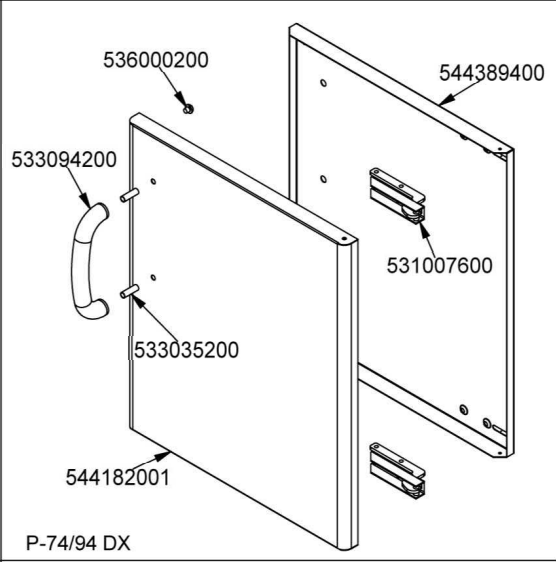

560100200M01P00

560111000 M00P00

Page	Pos	Code	Description
001		533094300	S/S HANDLE FOR 600T.LINE
001		544543100	COP.VASCA F13-64E
001		537032000	HEATING ELEMENT 9750W 230V 3ELEMENT
001		537032001	RES.COR.ROT.F13 11950W 3-230V
001		531013300	FRYER BASKET 10LTS.GAS/70EL.
001		541201500	UPPER PLATE F 13 -64E
001		531051900	TANK FILTER/BASKET SUPPORT F13-74E
001		537009500	REMOTE CONTR.SWITCH35A 690V B.230V
001		537027400	TERMINAL BLOCK THREEPHASE 40A
001		537001400	SAFETY THERMOSTAT 235°C THREEPHASE
001		537001300	SAFETY THERMOST.235°C SINGLEPH+NUT
001		544508700	FIANCO APP.S60M SX
001		533044401	M8 THREADED CAP FOR SEC.THERMOSTAT
001		537036500	TERMINAL BLOCK 4POLES 40A SCREW-SCR
001		541107500	CONTROL PANEL F13/18-74E
001		537010100	REMOTE CONTROL SWITCH 20A 230V
001		531018600	BALL VALVE 1"G M-F CPM-62G
001		541153900	BASIN FOR DRIP TRAY 18LT S55
001		541146300	CONTROL PANEL FE-45 ORANGE *NEW L.*
001		544508600	FIANCO APP.S60M DX
001		531048400	INOX LEG Ø1"3/4 100-165 M10
002		537000600	THERMOSTAT 90-180°C SINGLEPHASE
002		539018900	INDEX FOR KNOB W/RED SIGN
002		537000400	COMMUTATOR 1POS.SINGLEPHASE S49 16A
002		537001200	FIXING BRACKET FOR THERMOSTAT/COMM.
002		536034400	KNOB §77 4P. §06*4,6 C/M
002		539054200	STAMP Ø20,5 CR."L" LOTUS R.
002		539062300	RED STICKING DISK 72 (110,190°
002		537035400	HEATING ELEMENT 00003W 330KOHM W/F
002		537014200	GREEN WARNING LIGHT 250V
002		537014100	WHITE WARNING LIGHT 250V
002		537024100	RED WARNING LIGHT LOW BUD 110V
003		536009800	GASKET O-RING 47,22X3,53 VITON
003		536026700	GASKET O-RING 74,61X3,53 VITON
003		537011500	MICRO-SWITCH 10A 400V
004		544389300	CONTROP.73 SX APP. LT
004		531007600	DOOR HINGE
004		544182501	LEFT DOOR 73
004		533094200	S/S HANDLE FOR 70/90 SERIES
004		533035200	HANDLE SPACER
004		536000200	D.12 H.4 BUMPER
004		544389200	CONTROP.73 DX APP. LT
004		544182401	RIGHT DOOR 73
004		544182101	LEFT DOOR 74
004		544389500	INNER-DOOR OF LHD 74
004		544389400	CONTROP.74 DX APP. LT
004		544182001	RIGHT DOOR 74
004		544497000	PORTA 72 SX
004		544497100	CONTROP.72 SX APP. LT
004		544185101	RIGHT DOOR 74 CF
004		533107100	HANDLE SPACER OF CF-70