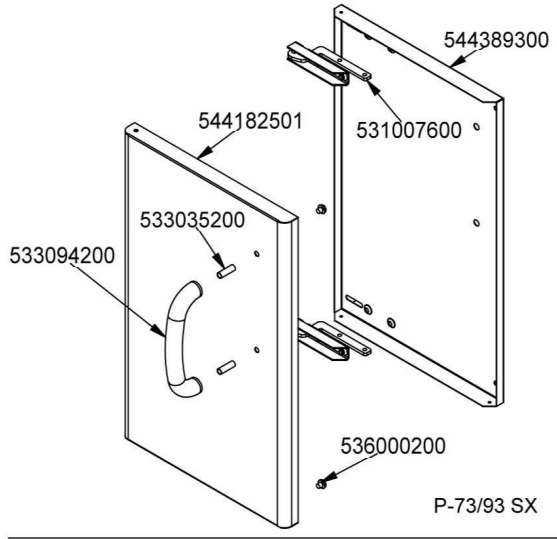

560100200M01P00

560111000 M00P00

Page	Pos	Code	Description
001		533094300	S/S HANDLE FOR 600T.LINE
001		544543100	COP.VASCA F13-64E
001		537032000	HEATING ELEMENT 9750W 230V 3ELEMENT
001		537032001	RES.COR.ROT.F13 11950W 3-230V
001		531013300	FRYER BASKET 10LTS.GAS/70EL.
001		541201500	UPPER PLATE F 13 -64E
001		531051900	TANK FILTER/BASKET SUPPORT F13-74E
001		537009500	REMOTE CONTR.SWITCH35A 690V B.230V
001		537027400	TERMINAL BLOCK THREEPHASE 40A
001		537001400	SAFETY THERMOSTAT 235°C THREEPHASE
001		537001300	SAFETY THERMOST.235°C SINGLEPH+NUT
001		544508700	FIANCO APP.S60M SX
001		533044401	M8 THREADED CAP FOR SEC.THERMOSTAT
001		537036500	TERMINAL BLOCK 4POLES 40A SCREW-SCR
001		541107500	CONTROL PANEL F13/18-74E
001		537010100	REMOTE CONTROL SWITCH 20A 230V
001		531018600	BALL VALVE 1"G M-F CPM-62G
001		541153900	BASIN FOR DRIP TRAY 18LT S55
001		541146300	CONTROL PANEL FE-45 ORANGE *NEW L.*
001		544508600	FIANCO APP.S60M DX
001		531048400	INOX LEG Ø1"3/4 100-165 M10
002		537000600	THERMOSTAT 90-180°C SINGLEPHASE
002		539018900	INDEX FOR KNOB W/RED SIGN
002		537000400	COMMUTATOR 1POS.SINGLEPHASE S49 16A
002		537001200	FIXING BRACKET FOR THERMOSTAT/COMM.
002		536034400	KNOB §77 4P. §06*4,6 C/M
002		539054200	STAMP Ø20,5 CR."L" LOTUS R.
002		539062300	RED STICKING DISK 72 (110,190°
002		537035400	HEATING ELEMENT 00003W 330KOHM W/F
002		537014200	GREEN WARNING LIGHT 250V
002		537014100	WHITE WARNING LIGHT 250V
002		537024100	RED WARNING LIGHT LOW BUD 110V
003		536009800	GASKET O-RING 47,22X3,53 VITON
003		536026700	GASKET O-RING 74,61X3,53 VITON
003		537011500	MICRO-SWITCH 10A 400V
004		544389300	CONTROP.73 SX APP. LT
004		531007600	DOOR HINGE
004		544182501	LEFT DOOR 73
004		533094200	S/S HANDLE FOR 70/90 SERIES
004		533035200	HANDLE SPACER
004		536000200	D.12 H.4 BUMPER
004		544389200	CONTROP.73 DX APP. LT
004		544182401	RIGHT DOOR 73
004		544182101	LEFT DOOR 74
004		544389500	INNER-DOOR OF LHD 74
004		544389400	CONTROP.74 DX APP. LT
004		544182001	RIGHT DOOR 74
004		544497000	PORTA 72 SX
004		544497100	CONTROP.72 SX APP. LT
004		544185101	RIGHT DOOR 74 CF
004		533107100	HANDLE SPACER OF CF-70