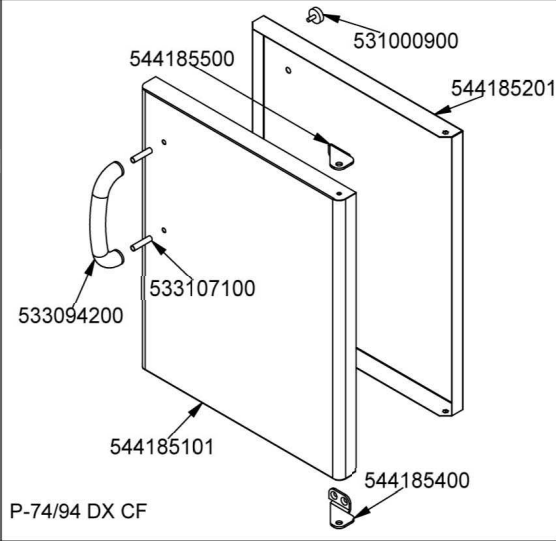

560100200M01P00

560111000 M00P00

Page	Pos	Code	Description
001		533094300	S/S HANDLE FOR 600T.LINE
001		544543100	COP.VASCA F13-64E
001		537032000	HEATING ELEMENT 9750W 230V 3ELEMENT
001		537032001	RES.COR.ROT.F13 11950W 3-230V
001		531013300	FRYER BASKET 10LTS.GAS/70EL.
001		541201500	UPPER PLATE F 13 -64E
001		531051900	TANK FILTER/BASKET SUPPORT F13-74E
001		537009500	REMOTE CONTR.SWITCH35A 690V B.230V
001		537027400	TERMINAL BLOCK THREEPHASE 40A
001		537001400	SAFETY THERMOSTAT 235°C THREEPHASE
001		537001300	SAFETY THERMOST.235°C SINGLEPH+NUT
001		544508700	FIANCO APP.S60M SX
001		533044401	M8 THREADED CAP FOR SEC.THERMOSTAT
001		537036500	TERMINAL BLOCK 4POLES 40A SCREW-SCR
001		541107500	CONTROL PANEL F13/18-74E
001		537010100	REMOTE CONTROL SWITCH 20A 230V
001		531018600	BALL VALVE 1"G M-F CPM-62G
001		541153900	BASIN FOR DRIP TRAY 18LT S55
001		541146300	CONTROL PANEL FE-45 ORANGE *NEW L.*
001		544508600	FIANCO APP.S60M DX
001		531048400	INOX LEG Ø1"3/4 100-165 M10
002		537000600	THERMOSTAT 90-180°C SINGLEPHASE
002		539018900	INDEX FOR KNOB W/RED SIGN
002		537000400	COMMUTATOR 1POS.SINGLEPHASE S49 16A
002		537001200	FIXING BRACKET FOR THERMOSTAT/COMM.
002		536034400	KNOB §77 4P. §06*4,6 C/M
002		539054200	STAMP Ø20,5 CR."L" LOTUS R.
002		539062300	RED STICKING DISK 72 (110,190°
002		537035400	HEATING ELEMENT 00003W 330KOHM W/F
002		537014200	GREEN WARNING LIGHT 250V
002		537014100	WHITE WARNING LIGHT 250V
002		537024100	RED WARNING LIGHT LOW BUD 110V
003		536009800	GASKET O-RING 47,22X3,53 VITON
003		536026700	GASKET O-RING 74,61X3,53 VITON
003		537011500	MICRO-SWITCH 10A 400V
004		544389300	CONTROP.73 SX APP. LT
004		531007600	DOOR HINGE
004		544182501	LEFT DOOR 73
004		533094200	S/S HANDLE FOR 70/90 SERIES
004		533035200	HANDLE SPACER
004		536000200	D.12 H.4 BUMPER
004		544389200	CONTROP.73 DX APP. LT
004		544182401	RIGHT DOOR 73
004		544182101	LEFT DOOR 74
004		544389500	INNER-DOOR OF LHD 74
004		544389400	CONTROP.74 DX APP. LT
004		544182001	RIGHT DOOR 74
004		544497000	PORTA 72 SX
004		544497100	CONTROP.72 SX APP. LT
004		544185101	RIGHT DOOR 74 CF
004		533107100	HANDLE SPACER OF CF-70