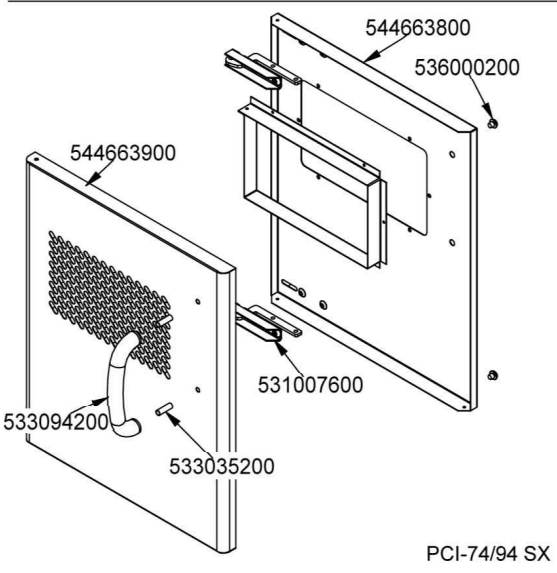

560100200M01P00

560111000 M00P00

Page	Pos	Code	Description
001		533094300	S/S HANDLE FOR 600T.LINE
001		544543100	COP.VASCA F13-64E
001		537032000	HEATING ELEMENT 9750W 230V 3ELEMENT
001		537032001	RES.COR.ROT.F13 11950W 3-230V
001		531013300	FRYER BASKET 10LTS.GAS/70EL.
001		541201500	UPPER PLATE F 13 -64E
001		531051900	TANK FILTER/BASKET SUPPORT F13-74E
001		537009500	REMOTE CONTR.SWITCH35A 690V B.230V
001		537027400	TERMINAL BLOCK THREEPHASE 40A
001		537001400	SAFETY THERMOSTAT 235°C THREEPHASE
001		537001300	SAFETY THERMOST.235°C SINGLEPH+NUT
001		544508700	FIANCO APP.S60M SX
001		533044401	M8 THREADED CAP FOR SEC.THERMOSTAT
001		537036500	TERMINAL BLOCK 4POLES 40A SCREW-SCR
001		541107500	CONTROL PANEL F13/18-74E
001		537010100	REMOTE CONTROL SWITCH 20A 230V
001		531018600	BALL VALVE 1"G M-F CPM-62G
001		541153900	BASIN FOR DRIP TRAY 18LT S55
001		541146300	CONTROL PANEL FE-45 ORANGE *NEW L.*
001		544508600	FIANCO APP.S60M DX
001		531048400	INOX LEG Ø1"3/4 100-165 M10
002		537000600	THERMOSTAT 90-180°C SINGLEPHASE
002		539018900	INDEX FOR KNOB W/RED SIGN
002		537000400	COMMUTATOR 1POS.SINGLEPHASE S49 16A
002		537001200	FIXING BRACKET FOR THERMOSTAT/COMM.
002		536034400	KNOB §77 4P. §06*4,6 C/M
002		539054200	STAMP Ø20,5 CR."L" LOTUS R.
002		539062300	RED STICKING DISK 72 (110,190°
002		537035400	HEATING ELEMENT 00003W 330KOHM W/F
002		537014200	GREEN WARNING LIGHT 250V
002		537014100	WHITE WARNING LIGHT 250V
002		537024100	RED WARNING LIGHT LOW BUD 110V
003		536009800	GASKET O-RING 47,22X3,53 VITON
003		536026700	GASKET O-RING 74,61X3,53 VITON
003		537011500	MICRO-SWITCH 10A 400V
004		544389300	CONTROP.73 SX APP. LT
004		531007600	DOOR HINGE
004		544182501	LEFT DOOR 73
004		533094200	S/S HANDLE FOR 70/90 SERIES
004		533035200	HANDLE SPACER
004		536000200	D.12 H.4 BUMPER
004		544389200	CONTROP.73 DX APP. LT
004		544182401	RIGHT DOOR 73
004		544182101	LEFT DOOR 74
004		544389500	INNER-DOOR OF LHD 74
004		544389400	CONTROP.74 DX APP. LT
004		544182001	RIGHT DOOR 74
004		544497000	PORTA 72 SX
004		544497100	CONTROP.72 SX APP. LT
004		544185101	RIGHT DOOR 74 CF
004		533107100	HANDLE SPACER OF CF-70