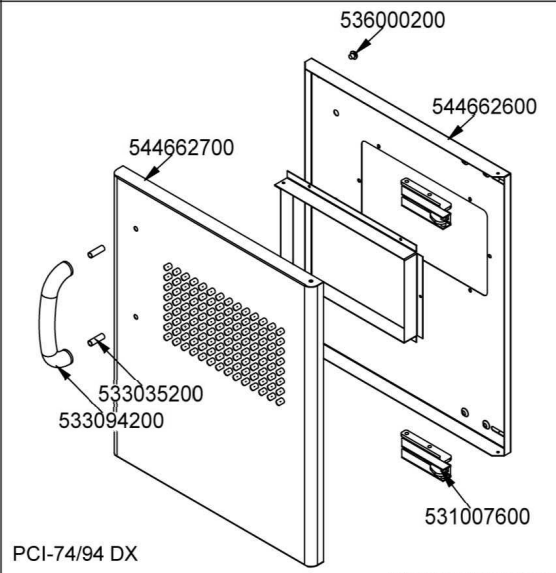

560100200M01P00

560111000 M00P00

Page	Pos	Code	Description
001		533094300	S/S HANDLE FOR 600T.LINE
001		544543100	COP.VASCA F13-64E
001		537032000	HEATING ELEMENT 9750W 230V 3ELEMENT
001		537032001	RES.COR.ROT.F13 11950W 3-230V
001		531013300	FRYER BASKET 10LTS.GAS/70EL.
001		541201500	UPPER PLATE F 13 -64E
001		531051900	TANK FILTER/BASKET SUPPORT F13-74E
001		537009500	REMOTE CONTR.SWITCH35A 690V B.230V
001		537027400	TERMINAL BLOCK THREEPHASE 40A
001		537001400	SAFETY THERMOSTAT 235°C THREEPHASE
001		537001300	SAFETY THERMOST.235°C SINGLEPH+NUT
001		544508700	FIANCO APP.S60M SX
001		533044401	M8 THREADED CAP FOR SEC.THERMOSTAT
001		537036500	TERMINAL BLOCK 4POLES 40A SCREW-SCR
001		541107500	CONTROL PANEL F13/18-74E
001		537010100	REMOTE CONTROL SWITCH 20A 230V
001		531018600	BALL VALVE 1"G M-F CPM-62G
001		541153900	BASIN FOR DRIP TRAY 18LT S55
001		541146300	CONTROL PANEL FE-45 ORANGE *NEW L.*
001		544508600	FIANCO APP.S60M DX
001		531048400	INOX LEG Ø1"3/4 100-165 M10
002		537000600	THERMOSTAT 90-180°C SINGLEPHASE
002		539018900	INDEX FOR KNOB W/RED SIGN
002		537000400	COMMUTATOR 1POS.SINGLEPHASE S49 16A
002		537001200	FIXING BRACKET FOR THERMOSTAT/COMM.
002		536034400	KNOB §77 4P. §06*4,6 C/M
002		539054200	STAMP Ø20,5 CR."L" LOTUS R.
002		539062300	RED STICKING DISK 72 (110,190°
002		537035400	HEATING ELEMENT 00003W 330KOHM W/F
002		537014200	GREEN WARNING LIGHT 250V
002		537014100	WHITE WARNING LIGHT 250V
002		537024100	RED WARNING LIGHT LOW BUD 110V
003		536009800	GASKET O-RING 47,22X3,53 VITON
003		536026700	GASKET O-RING 74,61X3,53 VITON
003		537011500	MICRO-SWITCH 10A 400V
004		544389300	CONTROP.73 SX APP. LT
004		531007600	DOOR HINGE
004		544182501	LEFT DOOR 73
004		533094200	S/S HANDLE FOR 70/90 SERIES
004		533035200	HANDLE SPACER
004		536000200	D.12 H.4 BUMPER
004		544389200	CONTROP.73 DX APP. LT
004		544182401	RIGHT DOOR 73
004		544182101	LEFT DOOR 74
004		544389500	INNER-DOOR OF LHD 74
004		544389400	CONTROP.74 DX APP. LT
004		544182001	RIGHT DOOR 74
004		544497000	PORTA 72 SX
004		544497100	CONTROP.72 SX APP. LT
004		544185101	RIGHT DOOR 74 CF
004		533107100	HANDLE SPACER OF CF-70