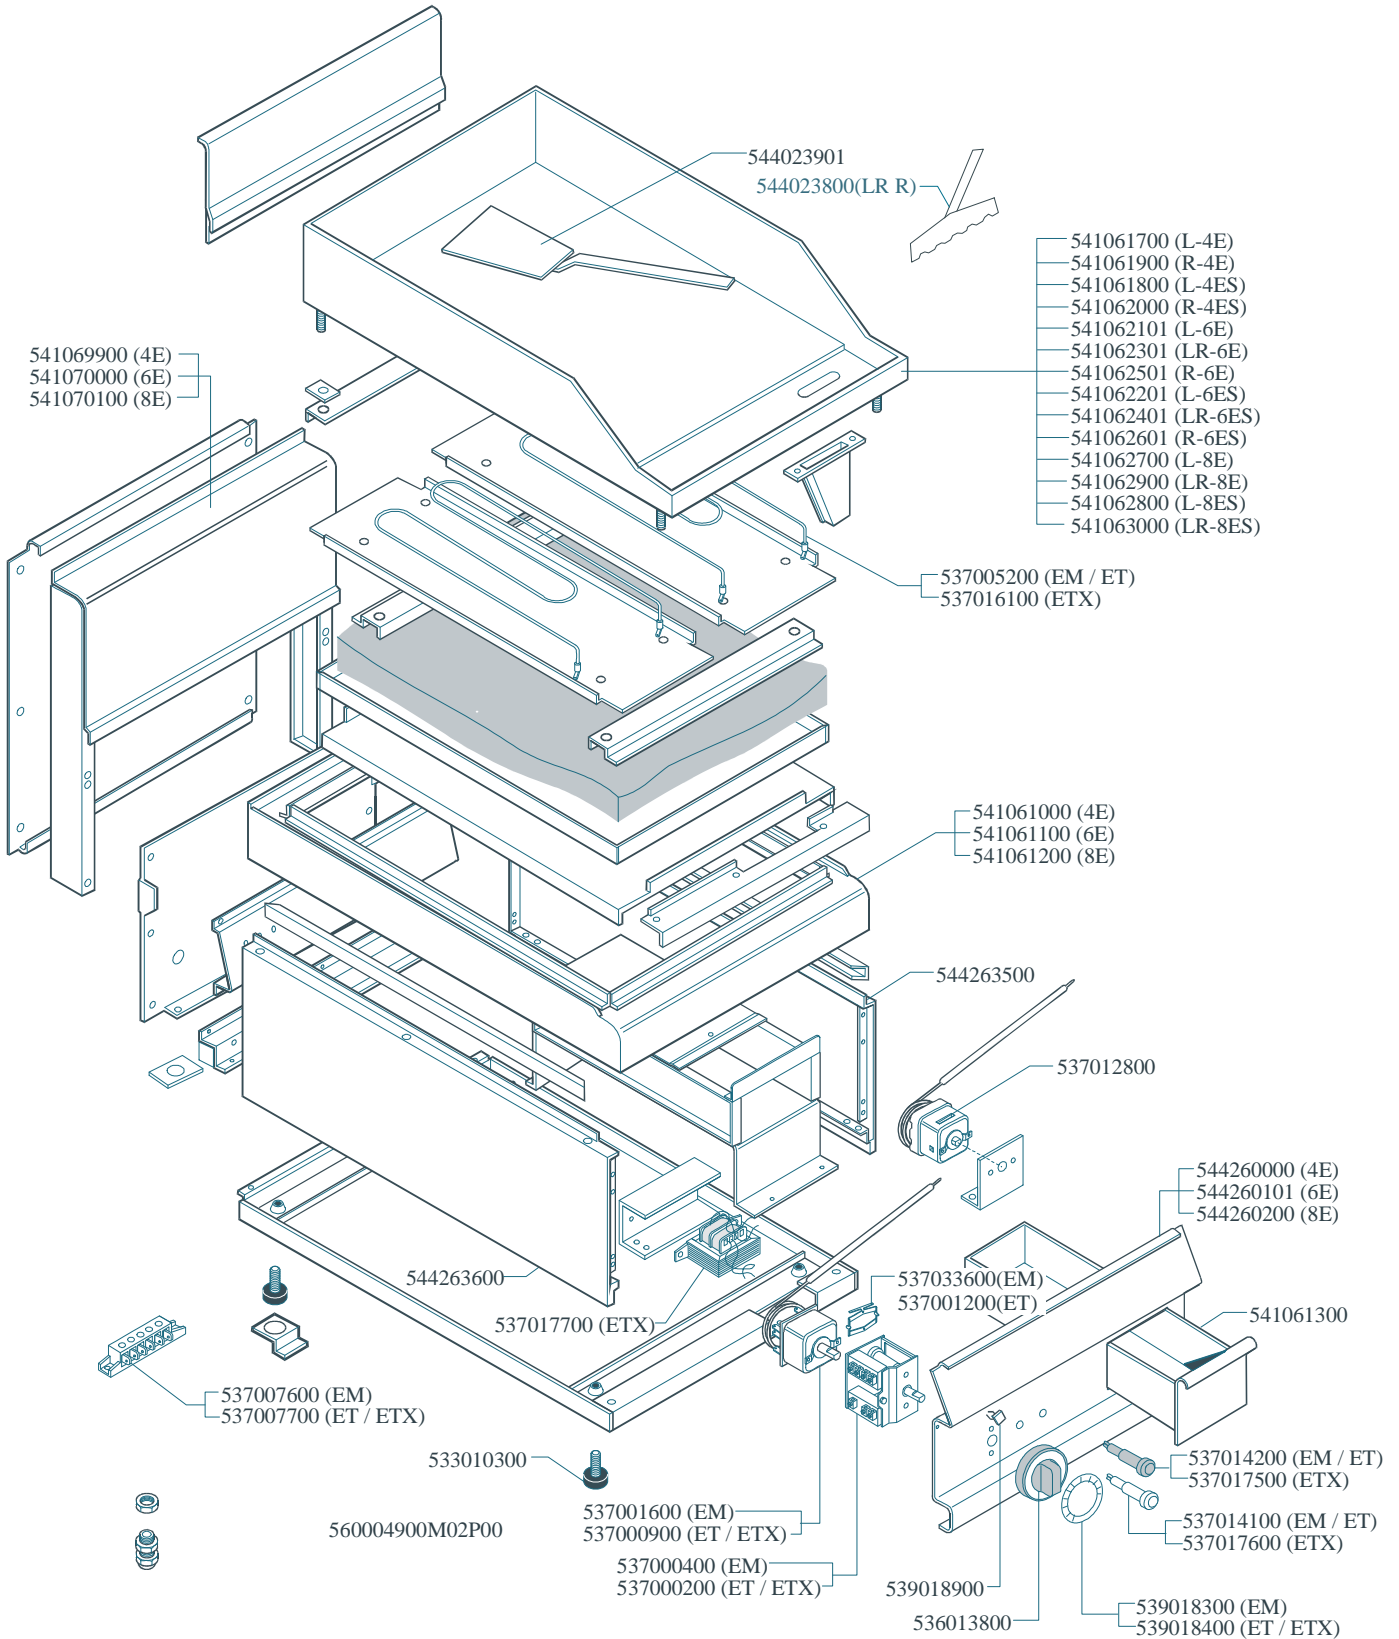

# MAGIC PROF 65

ELETTRICO / ELECTRIC / ELEKTRO / ELECTRIQUE

FT...-4E... FT...-6E... FT...-8E... FT...-4ETX FT...-6ETX FT...-8ETX

Page	Pos	Code	Description
001		544023901	SPATTLE FOR FRY-TOP
001		544023800	
001		541062601	CHROME GROOVED PLATE FTR-6E
001		541070000	NEUTRAL SPACER 6
001		537005200	HEATING ELEMENT W1500 V230 FT65
001		541061100	UPPER PLATE FT-6
001		544263500	RIGHT SIDE S.65
001		537012800	SAFETY THERMOSTAT 420°C THREEPHASE
001		544260101	CONTROL PANEL FT/FTC-6E
001		541061300	DRIP TRAY FOR FT 65
001		537014200	GREEN WARNING LIGHT 250V
001		537014100	WHITE WARNING LIGHT 250V
001		539018400	ADHESIVE GRADUATED DISC FOR KNOB
001		537001200	FIXING BRACKET FOR THERMOSTAT/COMM.
001		539018900	INDEX FOR KNOB
001		536013800	KNOB D.70 BLACK 6*5 WITH SPRING
001		537000900	THERMOSTAT 50-320°C THREEPHASE
001		537000200	COMMUTATOR 1 POS. 3PHASE S.49 16A
001		544263600	LEFT SIDE S.65
001		533010300	ADJUSTABLE FOOT M10*20 D.23
001		537007700	TERMINAL BLOCK THREEPHASE 40A