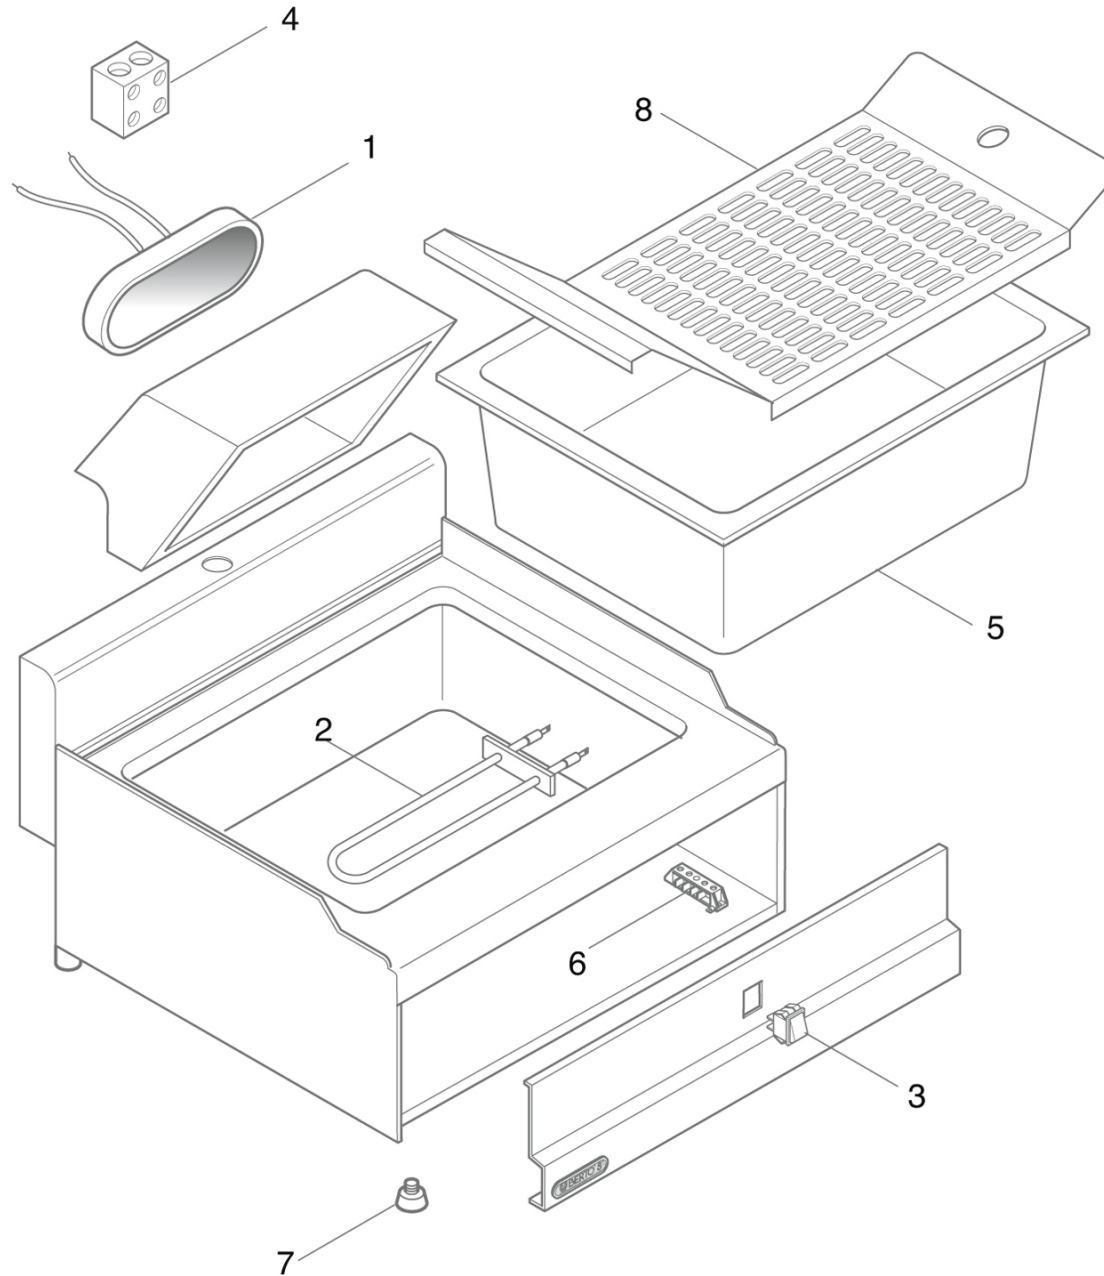

E6SP6B

E6SP6B

Pos. Item	Codice Code	Descrizione	Item Description	Designation articles	Artikelbeschreibung	Decripción artículos	N° pezzi - No. pieces							
1	22016100	Resistenza superiore 650w	650w higher heating element	RÉsistance superieur 650w	Oberer widerstand 650w	Resistencia superior 650w							E6SP6B	1
2	22016500	Resi. infer.350w-230v per e6sp6b	11500w 230v he. element e6sp6b	RÉsistance 11500w 230v e6sp6b	Widerstand 11500w 230v e6sp6b	Resistencia 11500w 230v e6sp6b								1
3	22056600	Interruttore luminoso 250v.	Lamp-switch 250v	Interrupteur lumineus 250v	Lampe-schalter 250v	Interruptor luminoso 250v								1
4	22184600	Morsettiera steatite 2 poli pe	2-pole steatite terminal board	Bornier en stÉatite 2 pÔles	2-pol-klemmenleiste aus speckstein	Bornera en esteatita 2 polos								1
5	22506400	Ba1/1 bacin. 1/1gn 150mm inox	Inox tray 1/1gn 150mm inox	Cuvette inox 1/1gn 150mm inox	Rostfr. wanne 1/1gn 150mm inox	Cubeta inox 1/1gn 150mm inox								1
6	30183800	Morsettiera a 3 poli fv 110 b	Terminal board 3 poles	Bornier 3 poles	Klemmenleiste	Bornera 3 polos								1
7	30684100	Piedi. d.30xm8condado basso h.6mm	Foot h.6mm	Pied h.6mm	Fuss h.6mm	Pata h.6mm								4
8	36838000	Fondo scolapatate e6sp6b/m s.600	Drip-pommes frites bottom s.600	Fond Égoutte pomme frites s.600	Abgiess pommes frites boden s.600	Fondo reposa patatas s.600								1