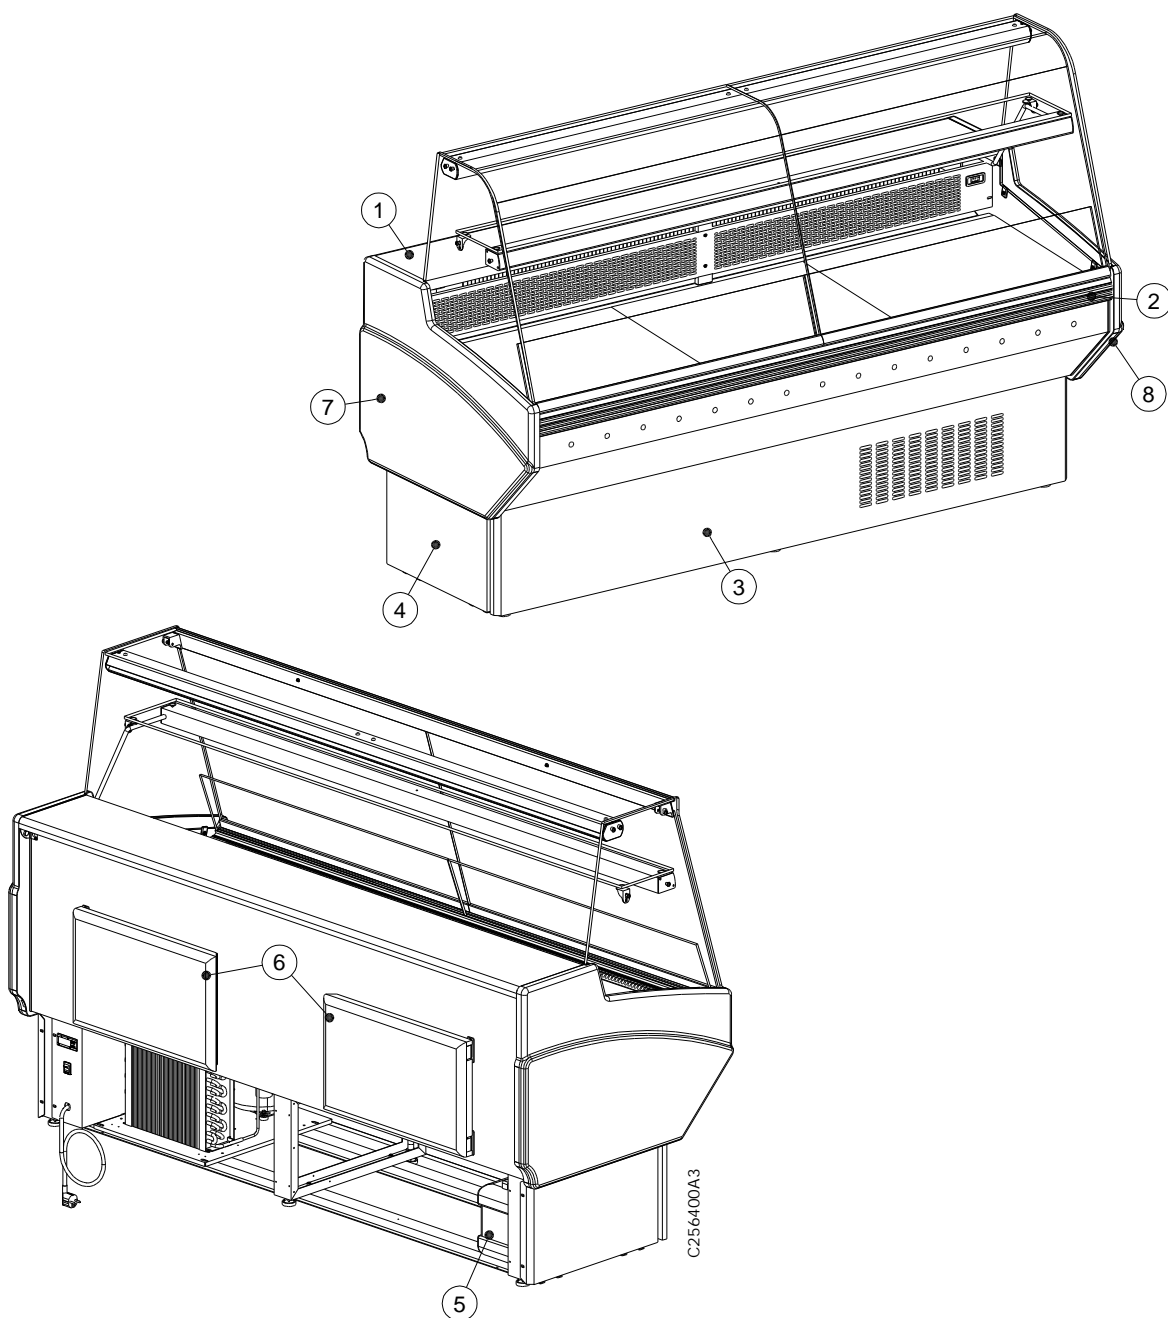

## Kühlung Kühltheken für Feinkost

Artikel-Nr. 641001, 641002, 641003, 641004, 641005, 641006, 641007, 641008, 641009  
(Alfa / 92560-0100(V1000FE-VPR), -0200(V1300FE-VPR), -0300(V1500FE-VPR),  
-1200(V1300FE-VCR), -1300(V1500FE-VCR), -1400(V2000FE-VCR)  
-3300(V1500FV-VCR), -3400(V2000FV-VCR), -3500(V2500FV-VCR)

---

**Ersatzteile**

---

Elements Remplaçables  
Austauschbare Teile

	1000	1300	1500	2000	2500
1	875310900	875311000	875311100	875311200	875311300
2	125617000	125617100	125617200	125617300	125617400
3	125707000	125707100	125707200	125707300	125707400
4	125610000				
5	879013900				
6	875440500				
7	225608500				
8	225608600				