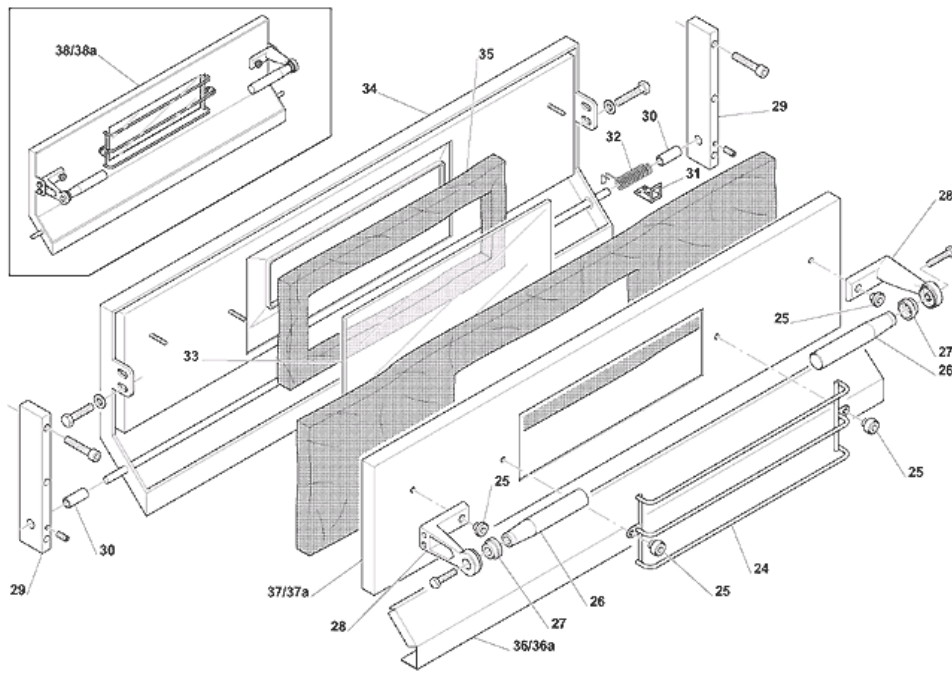

4 - Front piece door