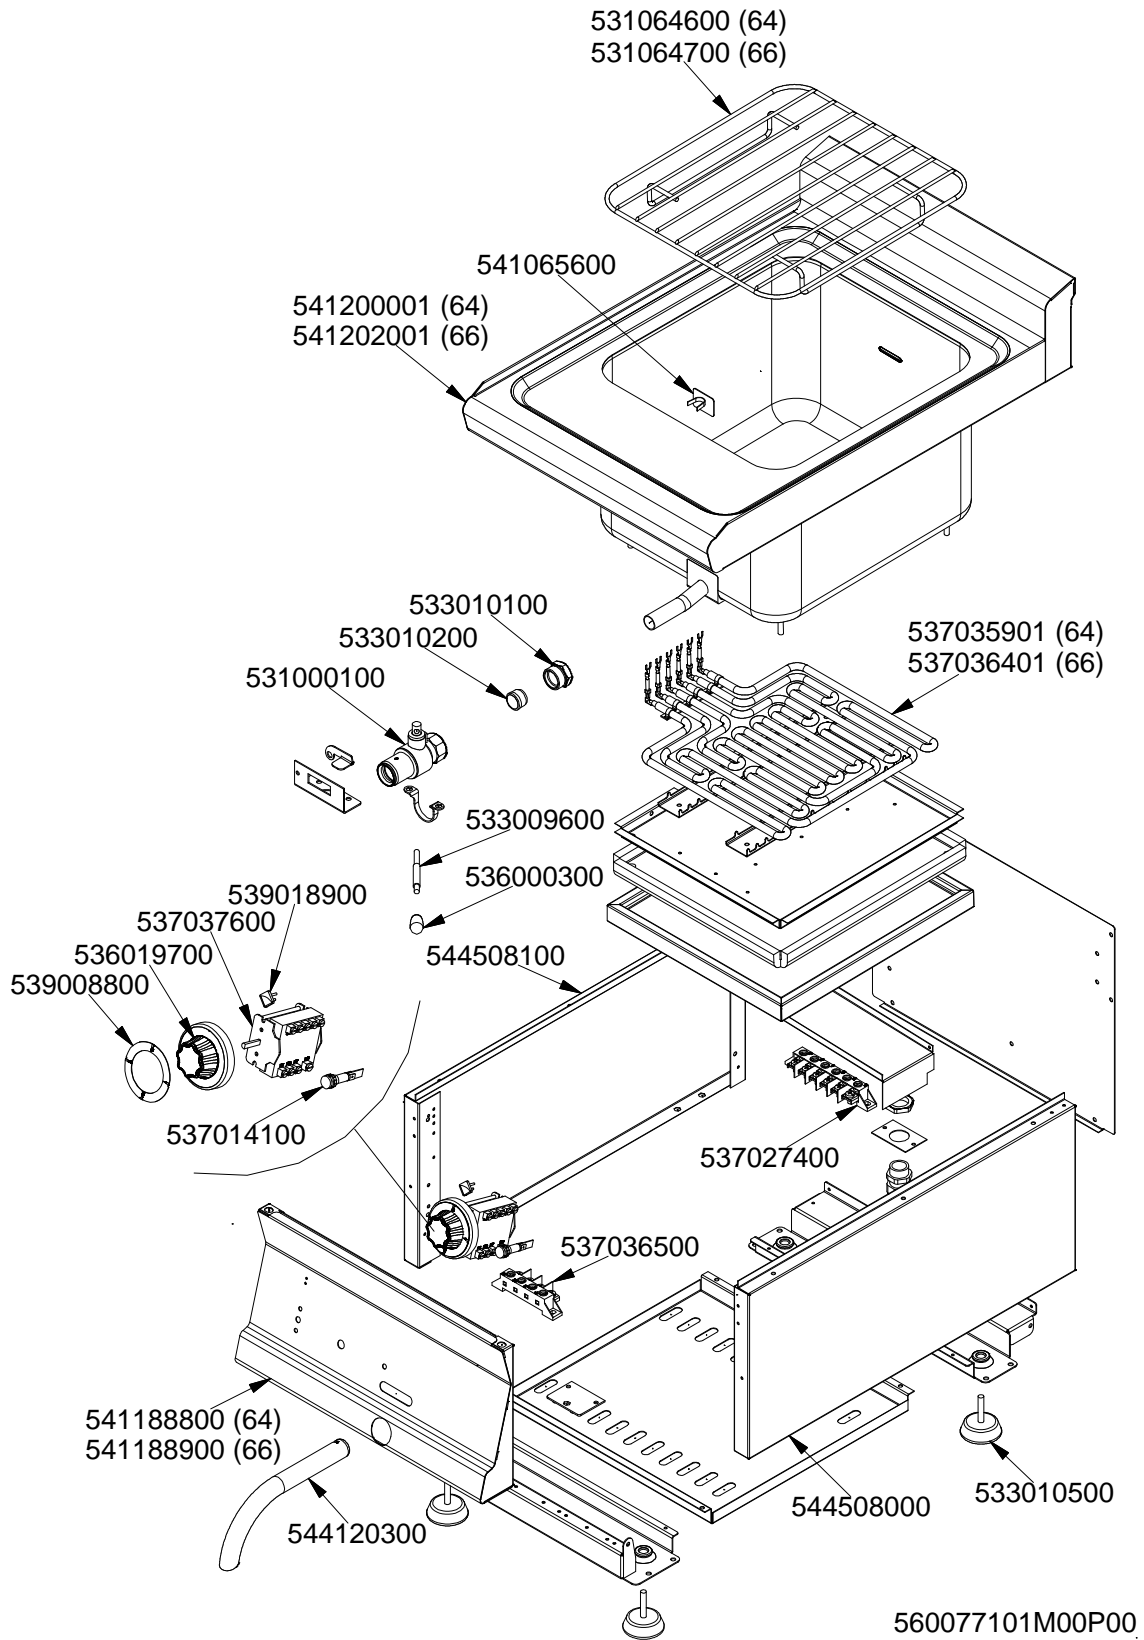

MAGICLOTUS 60

ELETRICO / ELECTRIC / ELEKTRO / ELECTRIQUE

CPT-64ET CPT-66ET

Page	Pos	Code	Description
001		531064600	GRID FOR BASKET SUPPORT * CPT-64
001		541065600	DRAIN FILTER CP-E 65
001		541200001	UPPER PLATE CPT-64ET
001		533010100	3/4 D. 18 PIPE UNION
001		533010200	BICONE 18S
001		531000100	DRAIN COCK 3/4"
001		537035901	HEATING EL. CPT-64E 5000W 230V3
001		533009600	DRAIN COCK HANDLE
001		539018900	INDEX FOR KNOB
001		537037600	COMMUTATOR 4 POS.3PHASE S.43 32A
001		536019700	BLACK KNOB §70 PIN §6*5
001		539008800	ADHESIVE GRAD.DISC 4POS.CPT-ET RED
001		536000300	FIXED GRIP D.15*25*M6
001		533010500	LEG M10*25 D.40
001		544508100	
001		537014100	WHITE WARNING LIGHT 250V
001		537027400	TERMINAL BLOCK THREEPHASE 40A
001		537036500	TERMINAL BLOCK 4POLES 40A SCREW-SCR
001		541188800	CONTROL PANEL 607090 CPT-64ET
001		544508000	
001		544120300	DRAIN PIPE 22 FOR COCK 3/4"G