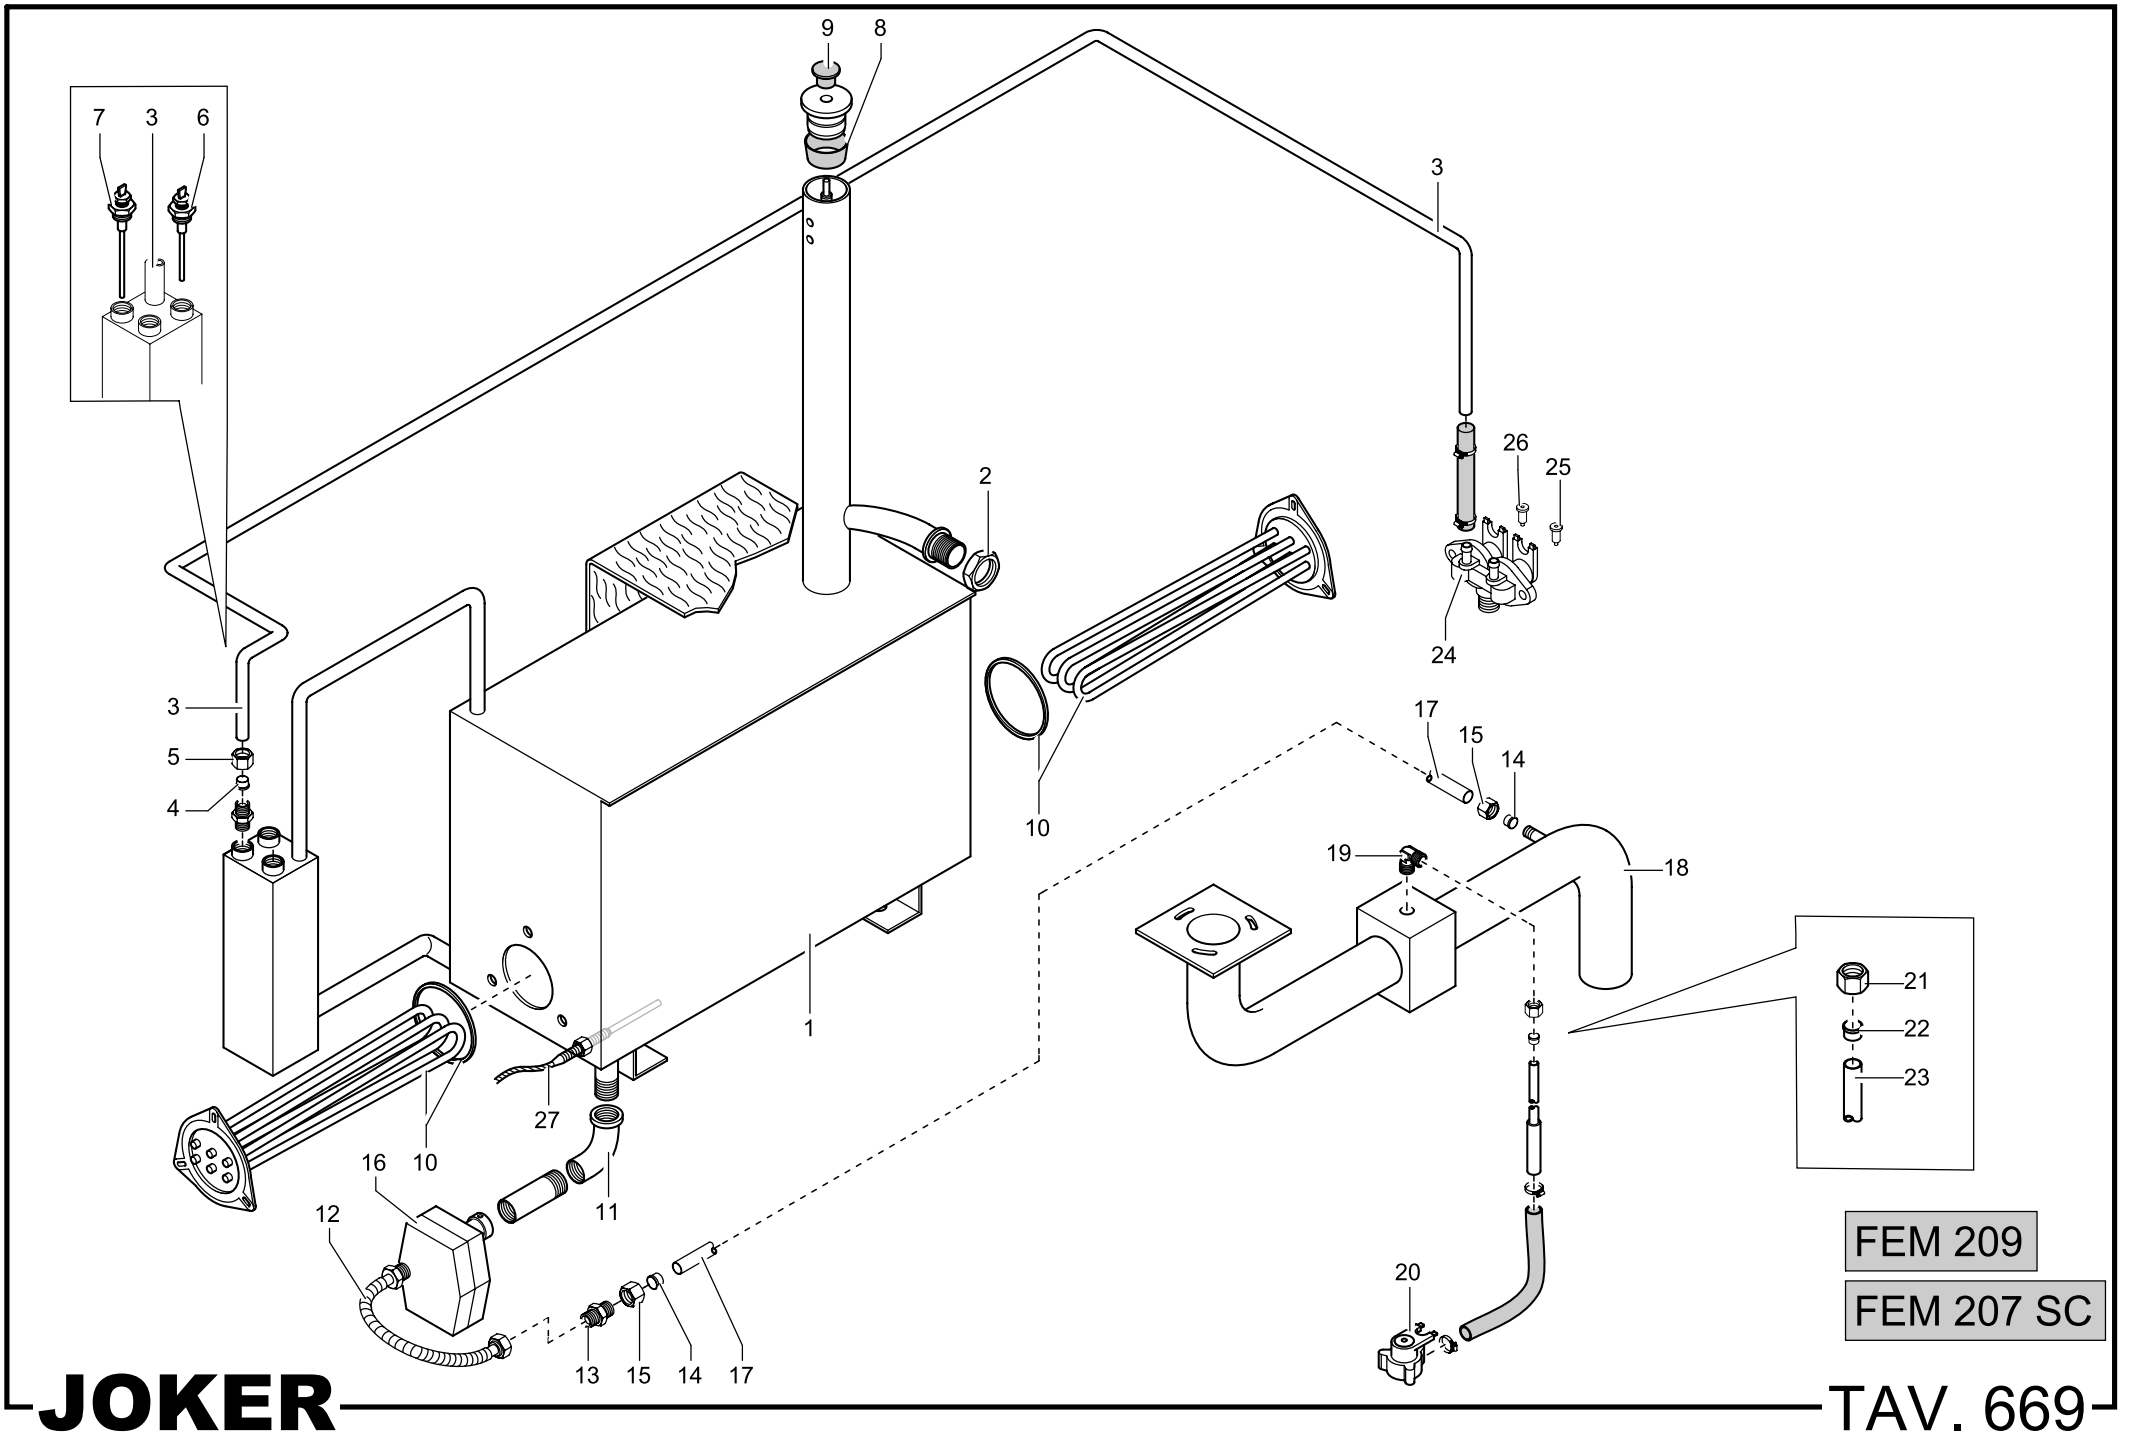

VERS. PAST

VERS. GN 2/1

FEM 209

FEM 207 SC

**JOKER**

TAV. 668

FORNI TAV. 668	1	RTFOC00066	MOTORE VENT.FEC100 M8035E31761	MOTEUR	MOTOR	MOTOR
FORNI TAV. 668	2	RTFOC00156	NEBULIZZATORE FGC200	NÉBULISATEUR	DISTRIBUTOR	ZERSTÄUBER
FORNI TAV. 668	3	RTFOC00314	GIRANTE VENT.FEC200 D.350	MOBILE 50HZ	IMPELLER 50HZ	LAUFRAD 50HZ
FORNI TAV. 668	4	RTFOC00307	R.FEC200 21,6KW 1GIK3F933001	RESISTANCE ELET.	RESISTANCE ELET.	WIEDERSTAND ELET.
FORNI TAV. 668	5	RTFOC00118	V.FIS.GIRANTE FCV.M8X31,5/SX	VITE FISSAGGIO GIRANTE	FIXINGSCREW IMPELLER	BEFESATIGUNGSSCHRAUBE LAUFRAD
FORNI TAV. 668	6	RTFOC00323	GRIGLIA PROT.VENT.FCV20G.INOX	GRILLE DE PROTECTION	GRILL IMPELLER PROTECTION	SCHUTZGITTERSCHORNSTEIN
FORNI TAV. 668	7	RTFOC00020	CALOTTA UMIDIF.FCV.	ECROU	NUT	MUTTER
FORNI TAV. 668	7	RTFOC00020	CALOTTA UMIDIF.FCV.	ECROU	NUT	MUTTER
FORNI TAV. 668	8	RTCU900018	BICONO D.6 PEL0905	BICONE POUR TUBE Ø 6	BICONE FOR PIPE Ø 6	ZWEIKEGEL Ø 6
FORNI TAV. 668	8	RTCU900018	BICONO D.6 PEL0905	BICONE POUR TUBE Ø 6	BICONE FOR PIPE Ø 6	ZWEIKEGEL Ø 6
FORNI TAV. 668	9	RTFOC00557	INIET.UMIDIF.FCV D.1.5	INJECTEUR HUMIDIFICATEUR	INJECTOR HUMIDIFIER	EINSPRITZER BEFEUCHTER
FORNI TAV. 668	10	RTFOC00313	TU.UMIDIFICATORE FEC200	HUMIDIFICATEUR	HUMIDIFIER	BEFEUCHTER
FORNI TAV. 668	11	PAFOC00289	CONV.ARIA FEC200	CONVOYEUR AIR	AIR CONVEYOR	LUFTFÖRDERER
FORNI TAV. 668	12	RTFOC00334	AT.RAPIDO K1610/TA16/C16X	ATTAQUE RAPIDE	CONNECTION	SCHNELLANSCHLUSS
FORNI TAV. 668	13	RTFOC00621	RAMPA SC.COND.FGM200/1	RAMPE DE DÉCHARGEMENT CONDENSE	RAMP SC.COND.	RAMPE
FORNI TAV. 668	14	RTFOC00529	INIET.AB.VAP.10G 1/8GGA-4.3W	INJECTEUR DÉTACHEMENT VAPEUR	INIETT. VAPOUR	EINSPRITZER DAMPF
FORNI TAV. 668	15	RTFOC00310	TU.AL.ACQ.UMIDIF.FEC200	TUBE HUMIDIFICATEUR	PIPE HUMIDIFIER	ROHR BEFEUCHTER
FORNI TAV. 668	16	RTFOC00203	ELETTROVALVOLA	SOUPAPE	ELECTRIC VALVE	ELEKTROVENTIL
FORNI TAV. 668	17	RTFOC00120	REGOLAT.E/VALV.FCV.ROSSO/0,25	RÉGULATEUR DE PORTÉE	FLOWREGULATOR	DURCHSTRÖMUNGSREGLER
FORNI TAV. 668	18	RTFOC00145	REGOL. DI PORTATA BOILER	RÉGULATEUR DE PORTÉE BOILER	BOILER FLOW REGULATOR	DURCHFLOSSREGLER BOILER
FORNI TAV. 668	19	RTFOC00702	TUBO ABBATTIMENTO VAPORE	TUYAU DÉTACHEMENT VAPEUR	PIPE STEAM	ROHR DAMPF
FORNI TAV. 668	20	RTFOC00022	ELETTROVALVOLA	SOUPAPE	ELECTRIC VALVE	ELEKTROVENTIL
FORNI TAV. 668	21	RTFOC00383	GABBIA P/TEGLIE+MANIGL.FEP160	CAGE PÂTISSERIE	CAGE PASTRY	KÄFIG GEBÄCK
FORNI TAV. 668	22	RTFOC00285	GRIGLIA F.FCV/16G CROM.	GRILLE PÂTISSERIE	GRILL PASTRY	GRILL GEBÄCK
FORNI TAV. 668	23	RTFOC00287	GRIGLIA FORNO GN 2/1	GRILLE DU FOUR GN 2/1	GRILL OVEN GN 2/1	GRILL HERD GN 2/1
FORNI TAV. 668	24	RTFOC00318	GABBIA P/TEGLIE+MANIG.FCV/20GN	CAGE GN 2/1	CAGE GN 2/1	KÄFIG GN 2/1
FORNI TAV. 668	25	GAFOC00133	AS.GUIDA P/GABBIA SX FCV2	GUIDE GAUCHE	LEFT GUIDE	FHRUNG LINKS
FORNI TAV. 668	26	GAFOC00131	AS.GUIDA P/GABBIA DX FCV2	GUIDE DROITE	RIGHT GUIDE	FHRUNG RECHTS
FORNI TAV. 668	27	RTFOC00316	DISTANZ.GUIDA P/GABBIA FEC200	ENTRTOISE	SPACER	DISTANZSTÜCK