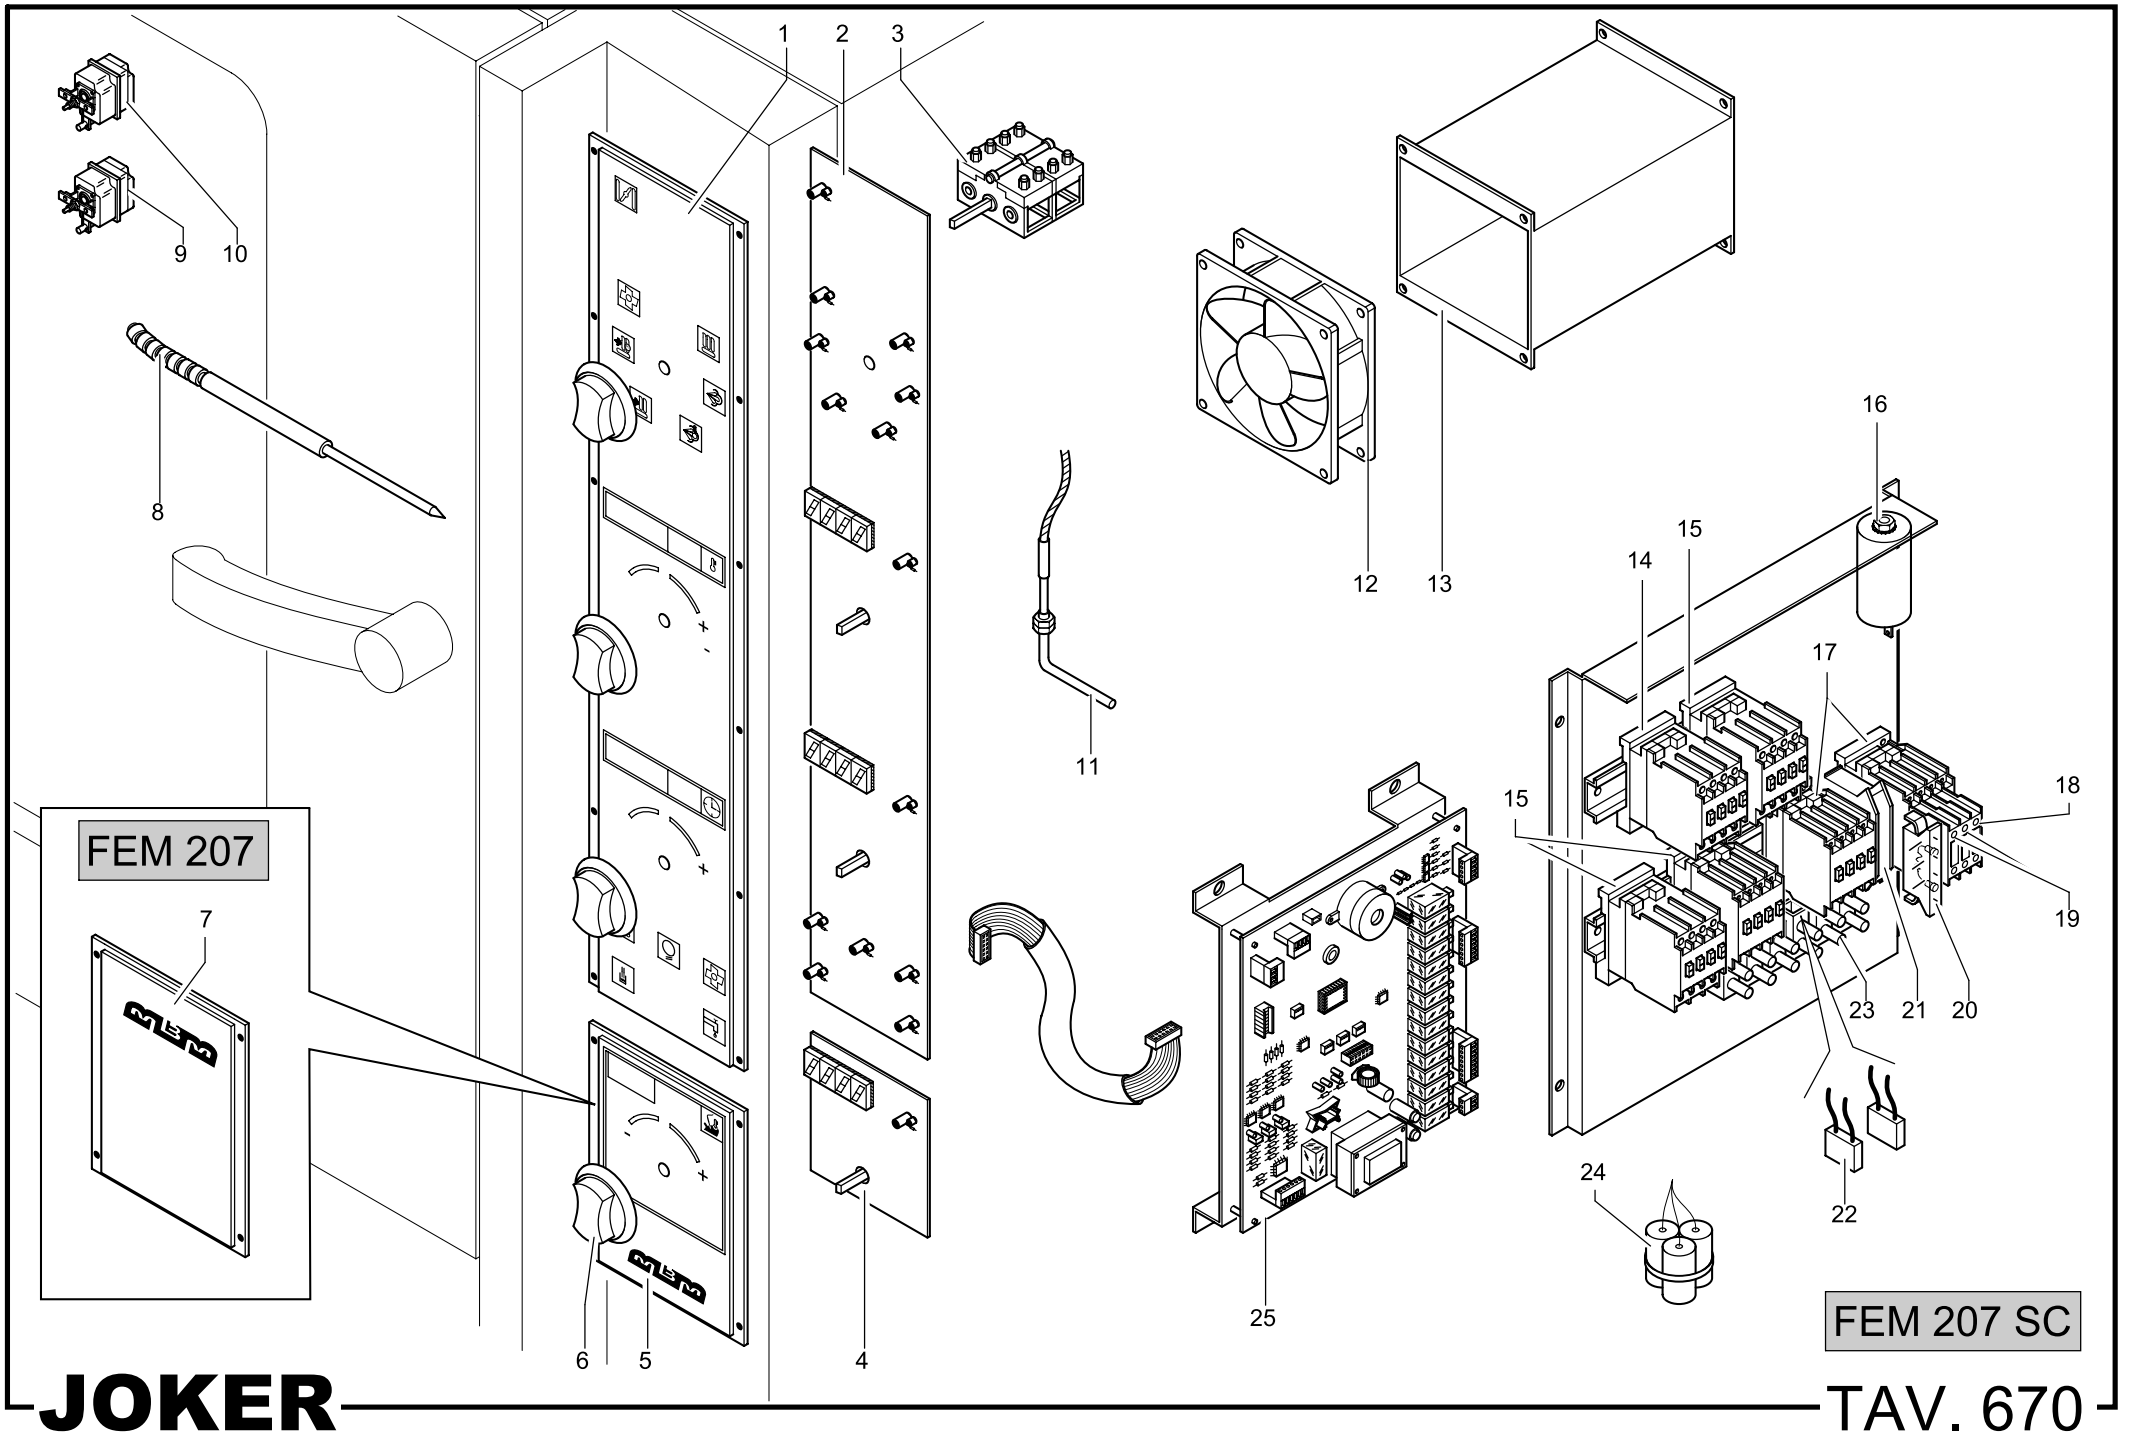

FEM 207

FEM 207 SC

JOKER

TAV. 670

FORNI TAV. 670	1	RTFOC00505	MASCHER.CRUS.FGMD107SC FRONT.	MASQUE FRONTAL	FRONT FRONTAL	ABDECKUNG VORNE
FORNI TAV. 670	2	RTFOC00672	SCHEDA DISPLAY FGMD107 98X3	CARTE DISPLAY	SCHEME DISPLAY	SCHALTPLAN DISPLAY
FORNI TAV. 670	3	RTFOC00669	COMM.FGMD067 4647866823	COMMUTATEUR	COMMUTATOR	KOMMUTATORGRIFF
FORNI TAV. 670	4	RTFOC00673	SCHEDA SONDA FGMD107 98X2	SCHEDA EL. SONDE	SCHEME EL. PROBE	SCHALTPLAN EL. SONDE
FORNI TAV. 670	5	RTFOC00668	MASCHER.CRUS.FGMD107SC SONDA	MASQUE SONDEUSE	COVER PROBE	ABDECKUNG SONDE
FORNI TAV. 670	6	RTFOC00361	MANOPOLA	BOUTON	KNOB	DREHGRIFF
FORNI TAV. 670	7	RTFOC00667	MASCHER.CRUS.FGMD107 NEUTRA	MASQUE NEUTRE	COVER NEUTRAL	ABDECKUNG NEUTRAL
FORNI TAV. 670	8	RTFOC00464	SONDA C/CM.42 FCVM MBM00007	SONDE	PROBE	SONDE
FORNI TAV. 670	9	RTFOC00173	T.L.FEM061/T120 5510522835	THERMOSTAT LIMITATEUR	THERMOSTAT LIMIT.	TERMOSTAT
FORNI TAV. 670	10	RTFOC00483	T.L.FCV/1T350 5510562800	THERMOSTAT LIMITATEUR	THERMOSTAT LIMIT. OVEN	LIMIT THERMOSTAT
FORNI TAV. 670	11	RTFOC00321	T/COPIA 52 FCV.MBM00001	THERMOCOUPLE	THERMOELEMENT	THERMOELEMENT
FORNI TAV. 670	12	RTFOC00254	VENT.CALORE FEM109	VENTILATEUR CHALEUR	HEATFAN	WÄRMEVENTILATOR
FORNI TAV. 670	13	GAFOC00119	AS.CONV.CALORE FEM69	CONVOYER CHALEUR	HEAT CONVEYOR	WÄRMEFÖRDERER
FORNI TAV. 670	14	RTFOC00466	RELAIS FCV 3TF3200-0AL2	RELAIS	RELAY	RELAIS
FORNI TAV. 670	15	RTFOC00465	RELAIS FCV.3TF3000-0AL2	RELAIS	RELAY	RELAIS
FORNI TAV. 670	16	RTFOC00053	CONDENSATORE FCV 16152220MF450	CONDENSATEUR	CONDENS. MOTOR	CONDENS. MOTOR
FORNI TAV. 670	17	RTFOC00598	RELAIS FCV 3TF3411-0AL2	RELAIS	RELAY	RELAIS
FORNI TAV. 670	18	RTFOC00468	CONTATTI A.FCV.3TX4010-2A	AUXILIARIE CONTACT	AUXILIARY CONTACT	HILFSANSCHLÜSSE
FORNI TAV. 670	19	RTFOC00469	CONTATTI A.FCV.3TX4001-2A	AUXILIARIE CONTACT	AUXILIARY CONTACT	HILFSANSCHLÜSSE
FORNI TAV. 670	20	RTFOC00284	FUSIBILE 6,3 A	FUSIBLE 6,3 A	FUSIBLE 6,3 A	SICHERUNG 6,3 A
FORNI TAV. 670	21	RTFOC00048	P/FUSIBILE+PIAS.FCV.VL04+VS0PT	PORTE-FUSIBLES	FUSE HOLDER	SICHERUNGSHALTER
FORNI TAV. 670	22	RTFOC00023	A/DISTURBO FCV.F43LN3100ZF00K	ANTI-PERTURBATION	ANTIJAMMING FILTER	FILTER A/STÖRUNG
FORNI TAV. 670	23	RTBF900045	MORSETTIERA C4EF+SIMB/1-6	GROUPE DE CONNECTION 6 POLES	TERMINAL BLOCK 6 POLES	KLEMMBRETT 6 POLIG
FORNI TAV. 670	24	RTFOC00312	A/DISTURBO FEC060 411132210	ANTI-PERTURBATION	ANTIJAMMING FILTER	FILTER A/STÖRUNG
FORNI TAV. 670	25	RTFOC00671	SCHEDA POTENZA FGMD107 050998	CARTE DE PUISSANCE	POWER SCHEME	SCHALTPLAN POTENZ