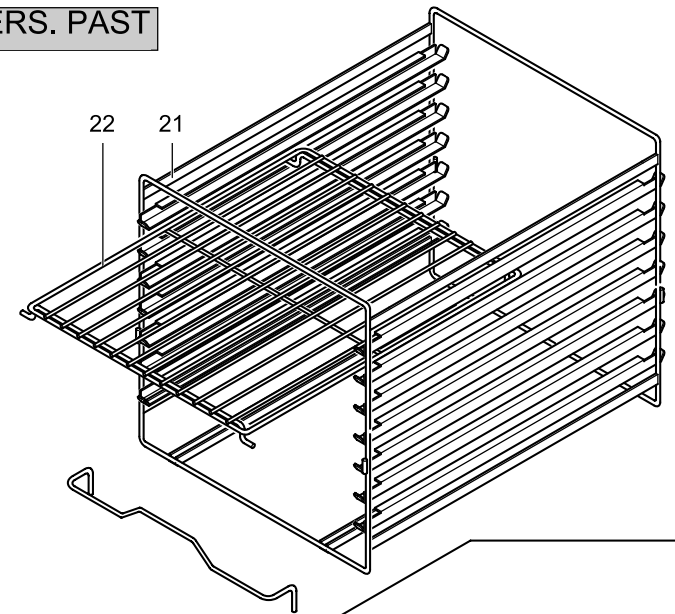

VERS. PAST

VERS. GN 2/1

FEM 209

FEM 207 SC

JOKER

TAV. 668