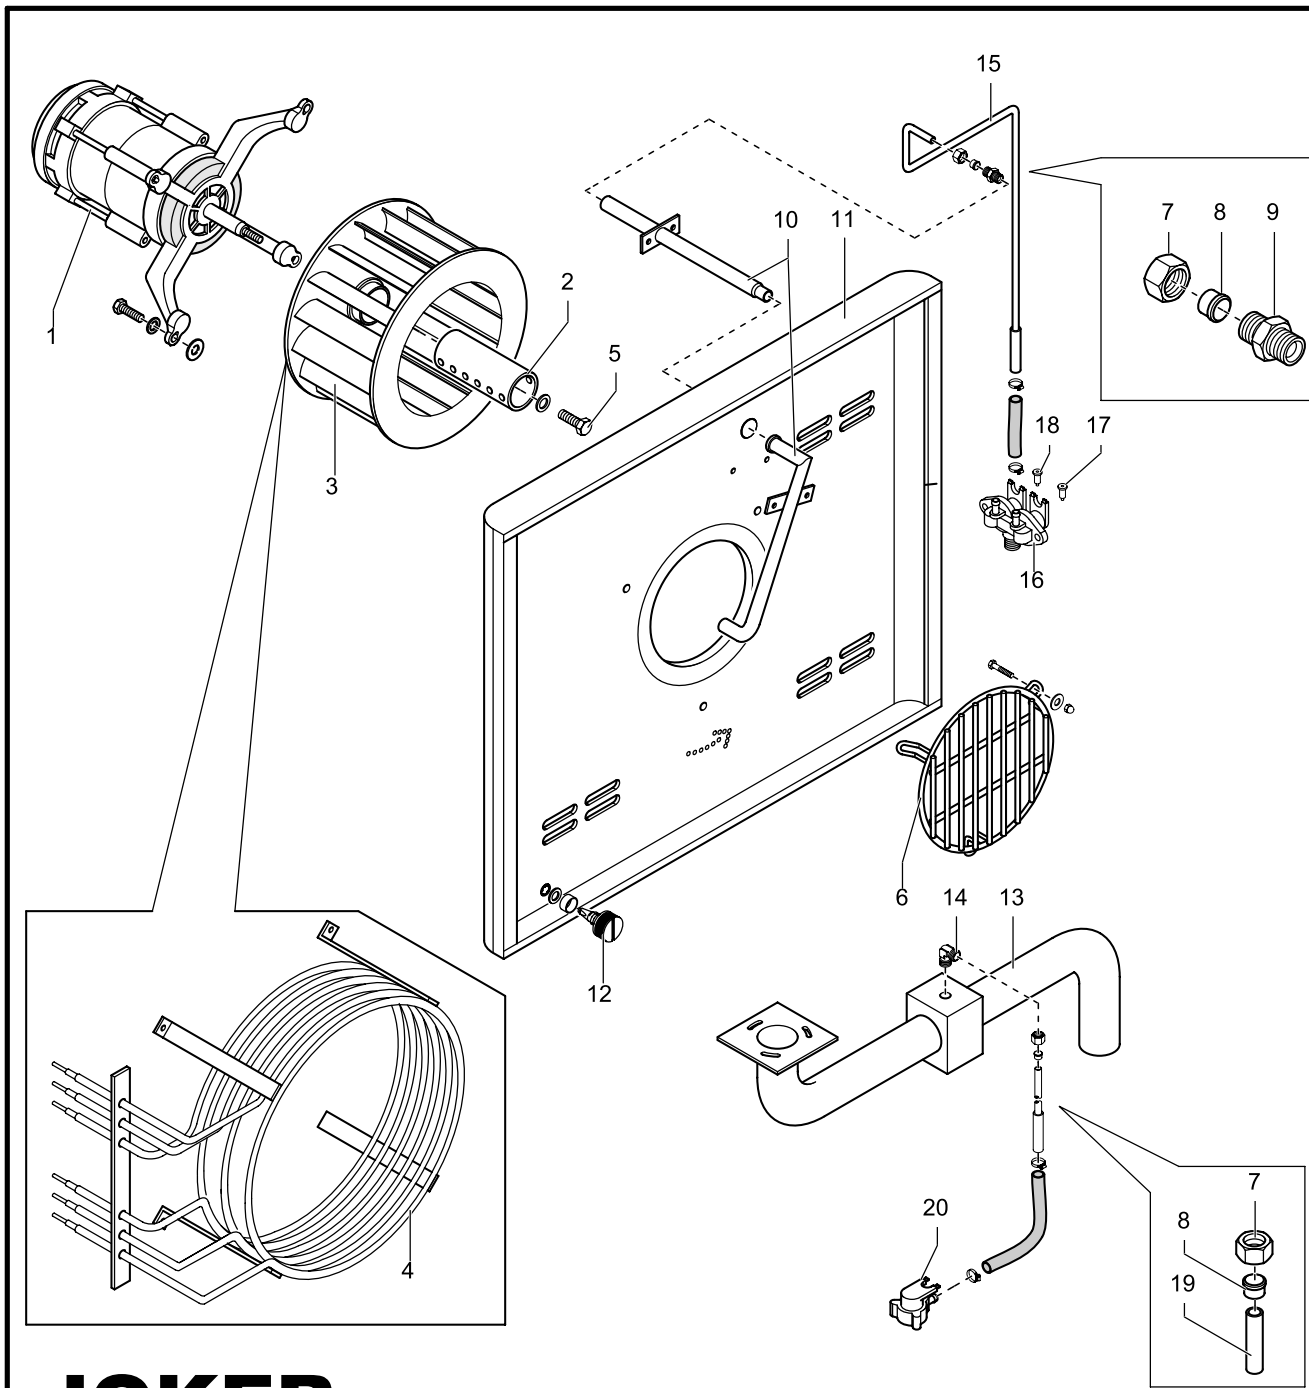

**JOKER**

FEM 207 SC

TAV. 667

FORNI TAV. 667	1	RTFOC00739	CERNIERA INFER.DX P.F.	CHARNIÈRE INFÉRIEUR DROITE PORTE DU FOUR	INGE PIN INFER.RIGHT	TÜRANGEL UNTENRECHTS
FORNI TAV. 667	1	RTFOC00738	CERN.INF.P.F.SX FCV2	CHARNIÈRE INFÉRIEUR GAUCHE PORTE DU FOUR	INGE PIN INFER.LEFT	TÜRANGEL UNTENLINKS
FORNI TAV. 667	2	GAFOC00227	AS.PORTA F.DX FCV2/1	PORTE DU FOUR DROITE	OVEN DOOR RIGHT	OFENTÜR RECHTS
FORNI TAV. 667	2	GAFOC00226	AS.PORTA F.SX FCV2/1	PORTE DU FOUR GAUCHE	OVEN DOOR LEFT	OFENTÜR LINKS
FORNI TAV. 667	3	MPGOM03P00	GUARNIZIONE VETRO	GARNITURE VERRE	GASKET GLASS	GLASDICHTUNG
FORNI TAV. 667	4	RTFOC00360	MANIGLIA	POIGNÉE	HANDLE	HANDGRIFF
FORNI TAV. 667	5	RTFOC00338	ANELLO EST.MAN.P.F.FCV.	ANNEAU EXT. POIGNÉE PORTE DU FOUR	OUTWARD RING OVEN DOOR HANDLE	HANDGRIFF
FORNI TAV. 667	6	RTFOC00401	BASETTA MANIGLIA	EPAISSEUR POIGNÉE	HANDLE	HANDGRIFF
FORNI TAV. 667	7	RTFOC00337	ANELLO INT.GRADINO MAN.P.F.FCV	ANNEAU INTERIEUR EPAISSEUR	INNER RING	INNENRING
FORNI TAV. 667	8	RTFOC00471	CRISTALLO P.F.FEC100 C/VALV.	VERRE CHAUFFE	GLASS CHAMBER	GLAS KAMMER
FORNI TAV. 667	9	GAFOC00229	AS.C/PORTA F.DX FCV2/1	C/PORTE DU FOUR DROITE	C/OVEN DOOR RIGHT	C/OFENTÜR RECHTS
FORNI TAV. 667	9	GAFOC00228	AS.C/PORTA F.SX FCV2/1	C/PORTE DU FOUR GAUCHE	C/OVEN DOOR LEFT	C/OFENTÜR LINKS
FORNI TAV. 667	10	RTFOC00722	GUARNIZ.P.F.FEC100 GIUNTATA	GARNITURE PORTE	GASKET DOOR	TÜRDICHTUNG
FORNI TAV. 667	11	GRFOC00273	GRUPPO PORTA FORNO DX	GROUPE PORTE DU FOUR DROITE	UNIT OVEN DOOR RIGHT	GRUPPE OFENTÜR RECHTS
FORNI TAV. 667	11	GRFOC00215	*GRUPPO PORTA FORNO SX FCV2/1	GROUPE PORTE DU FOUR GAUCHE	UNIT OVEN DOOR LEFT	GRUPPE OFENTÜR LINKS
FORNI TAV. 667	12	GAFOC00253	AS.CASSETTO DX FCV2/1	BASSIN DROITE	TRAY RIGHT	SCHUBLADE RECHTS
FORNI TAV. 667	12	GAFOC00224	AS.CASSETTO SX FCV2/1	BASSIN GAUCHE	TRAY LEFT	SCHUBLADE LINKS
FORNI TAV. 667	13	GAFOC00243	AS.CRUSCOTTO FGM207	PANNEAU DE CONTRÔLE	DASH BOARD	STIRNBRETT
FORNI TAV. 667	14	RTFOC00556	PIEDINO+T.FGC200/185 1"1/2	PIED	FOOT	FUSS
FORNI TAV. 667	15	PAFOC00284	FIANCO FEC200	CÔTÉ DROITE-GAUCHE	SIDEPANEL RIGHT-LEFT	SEITENTEIL RECHTS-LINKES
FORNI TAV. 667	15	PAFOC00284	FIANCO FEC200	CÔTÉ DROITE-GAUCHE	SIDEPANEL RIGHT-LEFT	SEITENTEIL RECHTS-LINKES
FORNI TAV. 667	16	GAFOC00119	AS.CONV.CALORE FEM69	CONVOYER CHALEUR	HEAT CONVEYOR	WÄRMEFÖRDERER
FORNI TAV. 667	17	PAFOC00283	POSTERIORE INOX FEC200	ARRIÈRE	POSTERIOUR	HINTEN
FORNI TAV. 667	18	RTFOC00254	VENT.CALORE FEM109	VENTILATEUR CHALEUR	HEATFAN	WÄRMEVENTILATOR
FORNI TAV. 667	18	RTFOC00254	VENT.CALORE FEM109	VENTILATEUR CHALEUR	HEATFAN	WÄRMEVENTILATOR
FORNI TAV. 667	19	GAFOC00143	AS.COPERCHIO FEM200	COUVERCLE EXT.	COVER EXT.	ABDECKUNG
FORNI TAV. 667	20	GAFOC00255	*AS.CERN.SUP.DX P.F.FCV2	CHARNIÈRE SUPÉRIEURE DROITE	INGE PIN SUPER.RIGHT	TÜRANGEL OBEN RECHTS
FORNI TAV. 667	20	GAFOC00254	AS.CERN.SUP.SX P.F.FCV2	CHARNIÈRE SUPÉRIEURE GAUCHE	INGE PIN SUPER.LEFT	TÜRANGEL OBEN LINKS
FORNI TAV. 667	21	PAFOC00641	PAN.EST.FEC200/1	PANNEAU EXTÉRIEUR	EXTERNAL PANEL	ÄUSSERE TAFEL
FORNI TAV. 667	22	GAFOC00027	AS.C/FORO CASS.FCV.	COUVRE TROU	PLUG	LOCHABDECKUNGSPFROPFEN
FORNI TAV. 667	23	RTFOC00329	ASTA TRAS.SCA.COND.FEC200 NICH	BARRE TRANSVERSAL	ROD TRANSVERS.	STAB
FORNI TAV. 667	24	PAFOC00680	DISCO INF.SCARICO COND.FEMD100	DISQUE INFÉRIEUR DÉCHARGÉ	DISC INFER. OUTLET	SCHEIBE UNTEN AUSGANG
FORNI TAV. 667	25	RTFOC00328	ASTA ANT.SCA.COND.FEC200 NICH.	BARRE ANTÉRIEUR	ROD ANTERIOUR	STAB VORNE
FORNI TAV. 667	26	RTFOC00392	MANOP.COND.FCV.TURCH.EKK25B	BOUTON	KNOB	DREHGRIFF
FORNI TAV. 667	27	RTFOC00009	GANCIO	CROCHET	HOOK	HAKEN
FORNI TAV. 667	28	RTFOC00005	ZOCCOLO ESTERNO	GODET EXTÉRIEUR	OUTWARD BASE	SOCKEL AUSSEN
FORNI TAV. 667	29	GAFOC00051	SERRATURA	SERRURE	LOCK	SCHLOSS
FORNI TAV. 667	30	RTFOC00057	ZOCCOLO CENTRALE	GODET CENTRAL	CENTRAL BASE	SOCKEL ZENTRAL
FORNI TAV. 667	31	RTFOC00382	*CORNICI FIS.VETRO P/LAMP.FCV	CADRE DU PORTELAMPE	MOULDING P/LAMP	UMRAHMUNG P/LAMPE
FORNI TAV. 667	32	RTFOC00202	GUARNIZIONE P/LAMPADA	GARNITURE DU PORTELAMPE	GASKET P/LAMP	DICHTUNG P/LAMPE
FORNI TAV. 667	33	RTFOC00201	*VETRO P/LAMPADA FCV.	VERRE DU PORTELAMPE	GLASS P/LAMP	GLAS P/LAMPE
FORNI TAV. 667	34	RTFOC00036	PORTA LAMPADA	PORTELAMPE	DOOR LAMP	PORTA LAMPE
FORNI TAV. 667	35	RTFOC00037	LAMPADA	LAMPE	LAMP	LAMPE
FORNI TAV. 667	36	RTFOC00035	MICRO PORTA FORNO	MICRO-INTERRUPTEUR PORTE DU FOUR	MICRO OVEN DOOR	MIKRO OFENTÜR