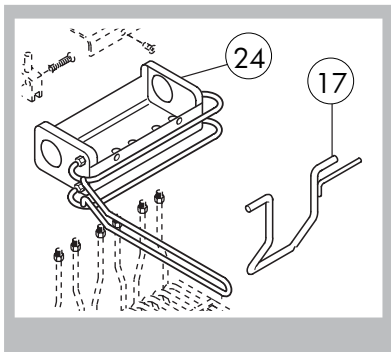

### Explosionszeichnung / Ersatzteile

---

Bitte bei Ersatzteilbestellung immer Artikelnummer und Seriennummer mit angeben!

Table\_A

EDITION 01 2012

**Series 650**  
Elektro friteusen

**Table\_A**

POS.	CODE	PIECES	BESCHREIBUNG	DATA	C
1	CR0587650	1	SCHALTERDICHTUNG		
2	CR0842400	1	KORK		
3	MA1036711900	1	DREHNKOPF		
4	CR0846980	1	FRONTBLENDE		
5	CR0587500	1	ORANGE LEUCHE		
6	MA1037317200	1	HEIZUNG 6KW		
7	CR0846590	1	ABLAGE FRITEUSE 10L - M40		
8	MA1031112600	1	BECKENFILTER		
9	MA1031110222	1	KORB 305X180X110		
10	MACM229101	1	DECKEL FRITEUSE 10L		
11	MA1037104000	1	6-POLIIGE KLEMMLEISTE		
12	MA1878400	1	KAMMKLEMMLEISTE		
13	MA1037112400	1	KABELPRESSE		
14	MA1037114500	1	GEGENMUTTER		
15	MA1036021613	4	FUSS		
16	MA1037317300	1	PLATTENSCHALTER EGO		
17	MA1033715314	1	AUFHÄNGEHAKEN HEIZUNG LINKS		
	MA1033716314	1	AUFHÄNGEHAKEN HEIZUNG RECHTS		
18	MA1036507100	4	DICHTUNG 34,65X1,78		
19	MA1037312900	1	MIKROSCHALTER 250V		
20	MA1036607700	1	HALTEDICHTUNG		
21	MA1044339300	1	HEIZKASTENABDECKUNG		
22	MA1032100900	2	KASTENHALTERUNGSKURVE (GUSSEISEN)		
23	MA1033709500	4	KABELKLEMMLEISTE		
24	MA1041304634	1	KASTEN Z. HEIZUNGEN LINKS		
	MA1041304334	1	KASTEN Z. HEIZUNGEN RECHTS		
25	MA1033515200	2	THERMOSTAT VERBINDUNGSSTÜCK		
26	MACM073100	1	DECKELGRIFF		
27	MA1878600	1	THERMOSTAT 230°C		
28	MACM187300	1	FERNSCHALTER		
29	MA866000	1	STUTZEN 3/4"		
30	MA866200	1	KEGEL 18 S		
31	CR0846920	1	ABFLUSSHAHN		