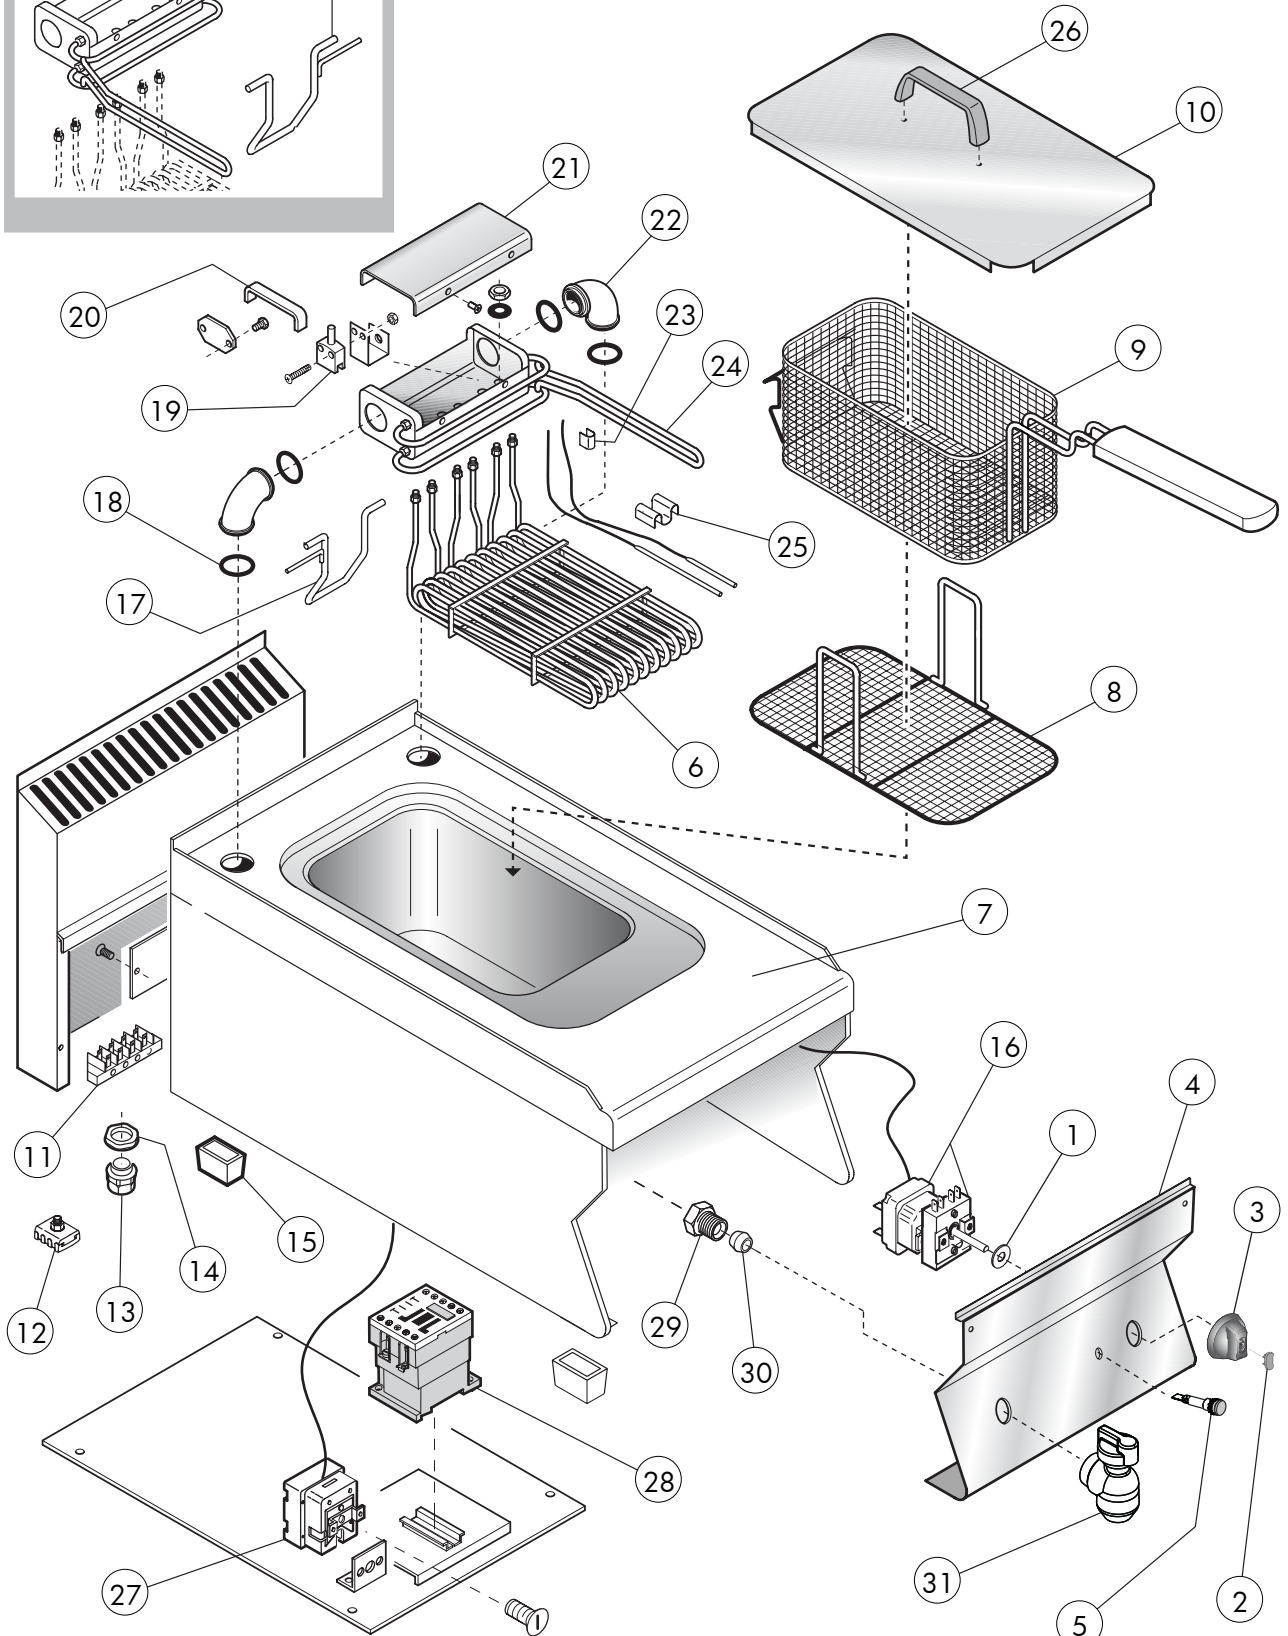

## Kochgeräte Serie 650 Elektro-Fritteuse

Artikel-Nr. 124101 (OF64ERP)

---

### Explosionszeichnung / Ersatzteile

---

Bitte bei Ersatzteilbestellung immer Artikelnummer und Seriennummer mit angeben!

Table\_A

EDITION 01 2012

**Series 650**  
Elektro friteusen

**Table\_A**

POS.	CODE	PIECES	BESCHREIBUNG	DATA	C
1	CR0587650	1	SCHALTERDICHTUNG		
2	CR0842400	1	KORK		
3	MA1036711900	1	DREHNKOPF		
4	CR0846980	1	FRONTBLENDE		
5	CR0587500	1	ORANGE LEUCHE		
6	MA1037317200	1	HEIZUNG 6KW		
7	CR0846590	1	ABLAGE FRITEUSE 10L - M40		
8	MA1031112600	1	BECKENFILTER		
9	MA1031110222	1	KORB 305X180X110		
10	MACM229101	1	DECKEL FRITEUSE 10L		
11	MA1037104000	1	6-POLIIGE KLEMMLEISTE		
12	MA1878400	1	KAMMKLEMMLEISTE		
13	MA1037112400	1	KABELPRESSE		
14	MA1037114500	1	GEGENMUTTER		
15	MA1036021613	4	FUSS		
16	MA1037317300	1	PLATTENSCHALTER EGO		
17	MA1033715314	1	AUFHÄNGEHAKEN HEIZUNG LINKS		
	MA1033716314	1	AUFHÄNGEHAKEN HEIZUNG RECHTS		
18	MA1036507100	4	DICHTUNG 34,65X1,78		
19	MA1037312900	1	MIKROSCHALTER 250V		
20	MA1036607700	1	HALTEDICHTUNG		
21	MA1044339300	1	HEIZKASTENABDECKUNG		
22	MA1032100900	2	KASTENHALTERUNGSKURVE (GUSSEISEN)		
23	MA1033709500	4	KABELKLEMMLEISTE		
24	MA1041304634	1	KASTEN Z. HEIZUNGEN LINKS		
	MA1041304334	1	KASTEN Z. HEIZUNGEN RECHTS		
25	MA1033515200	2	THERMOSTAT VERBINDUNGSSTÜCK		
26	MACM073100	1	DECKELGRIFF		
27	MA1878600	1	THERMOSTAT 230°C		
28	MACM187300	1	FERNSCHALTER		
29	MA866000	1	STUTZEN 3/4"		
30	MA866200	1	KEGEL 18 S		
31	CR0846920	1	ABFLUSSHAHN		