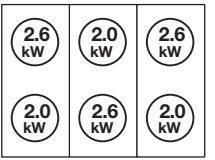

C2P
TC40E

C4P
C4PFE
C4PFCE
TC80E

C6P
C6PFE
C6PFCE
C6PFCEV
TC120E

N.B.: La tavola si completa con la successiva n° - See table No. - Voir tableau n° - Wichtig: S. folgender Plan Nr.

• 3E05-007
C4PFCE - C6PFCE
C6PFCEV