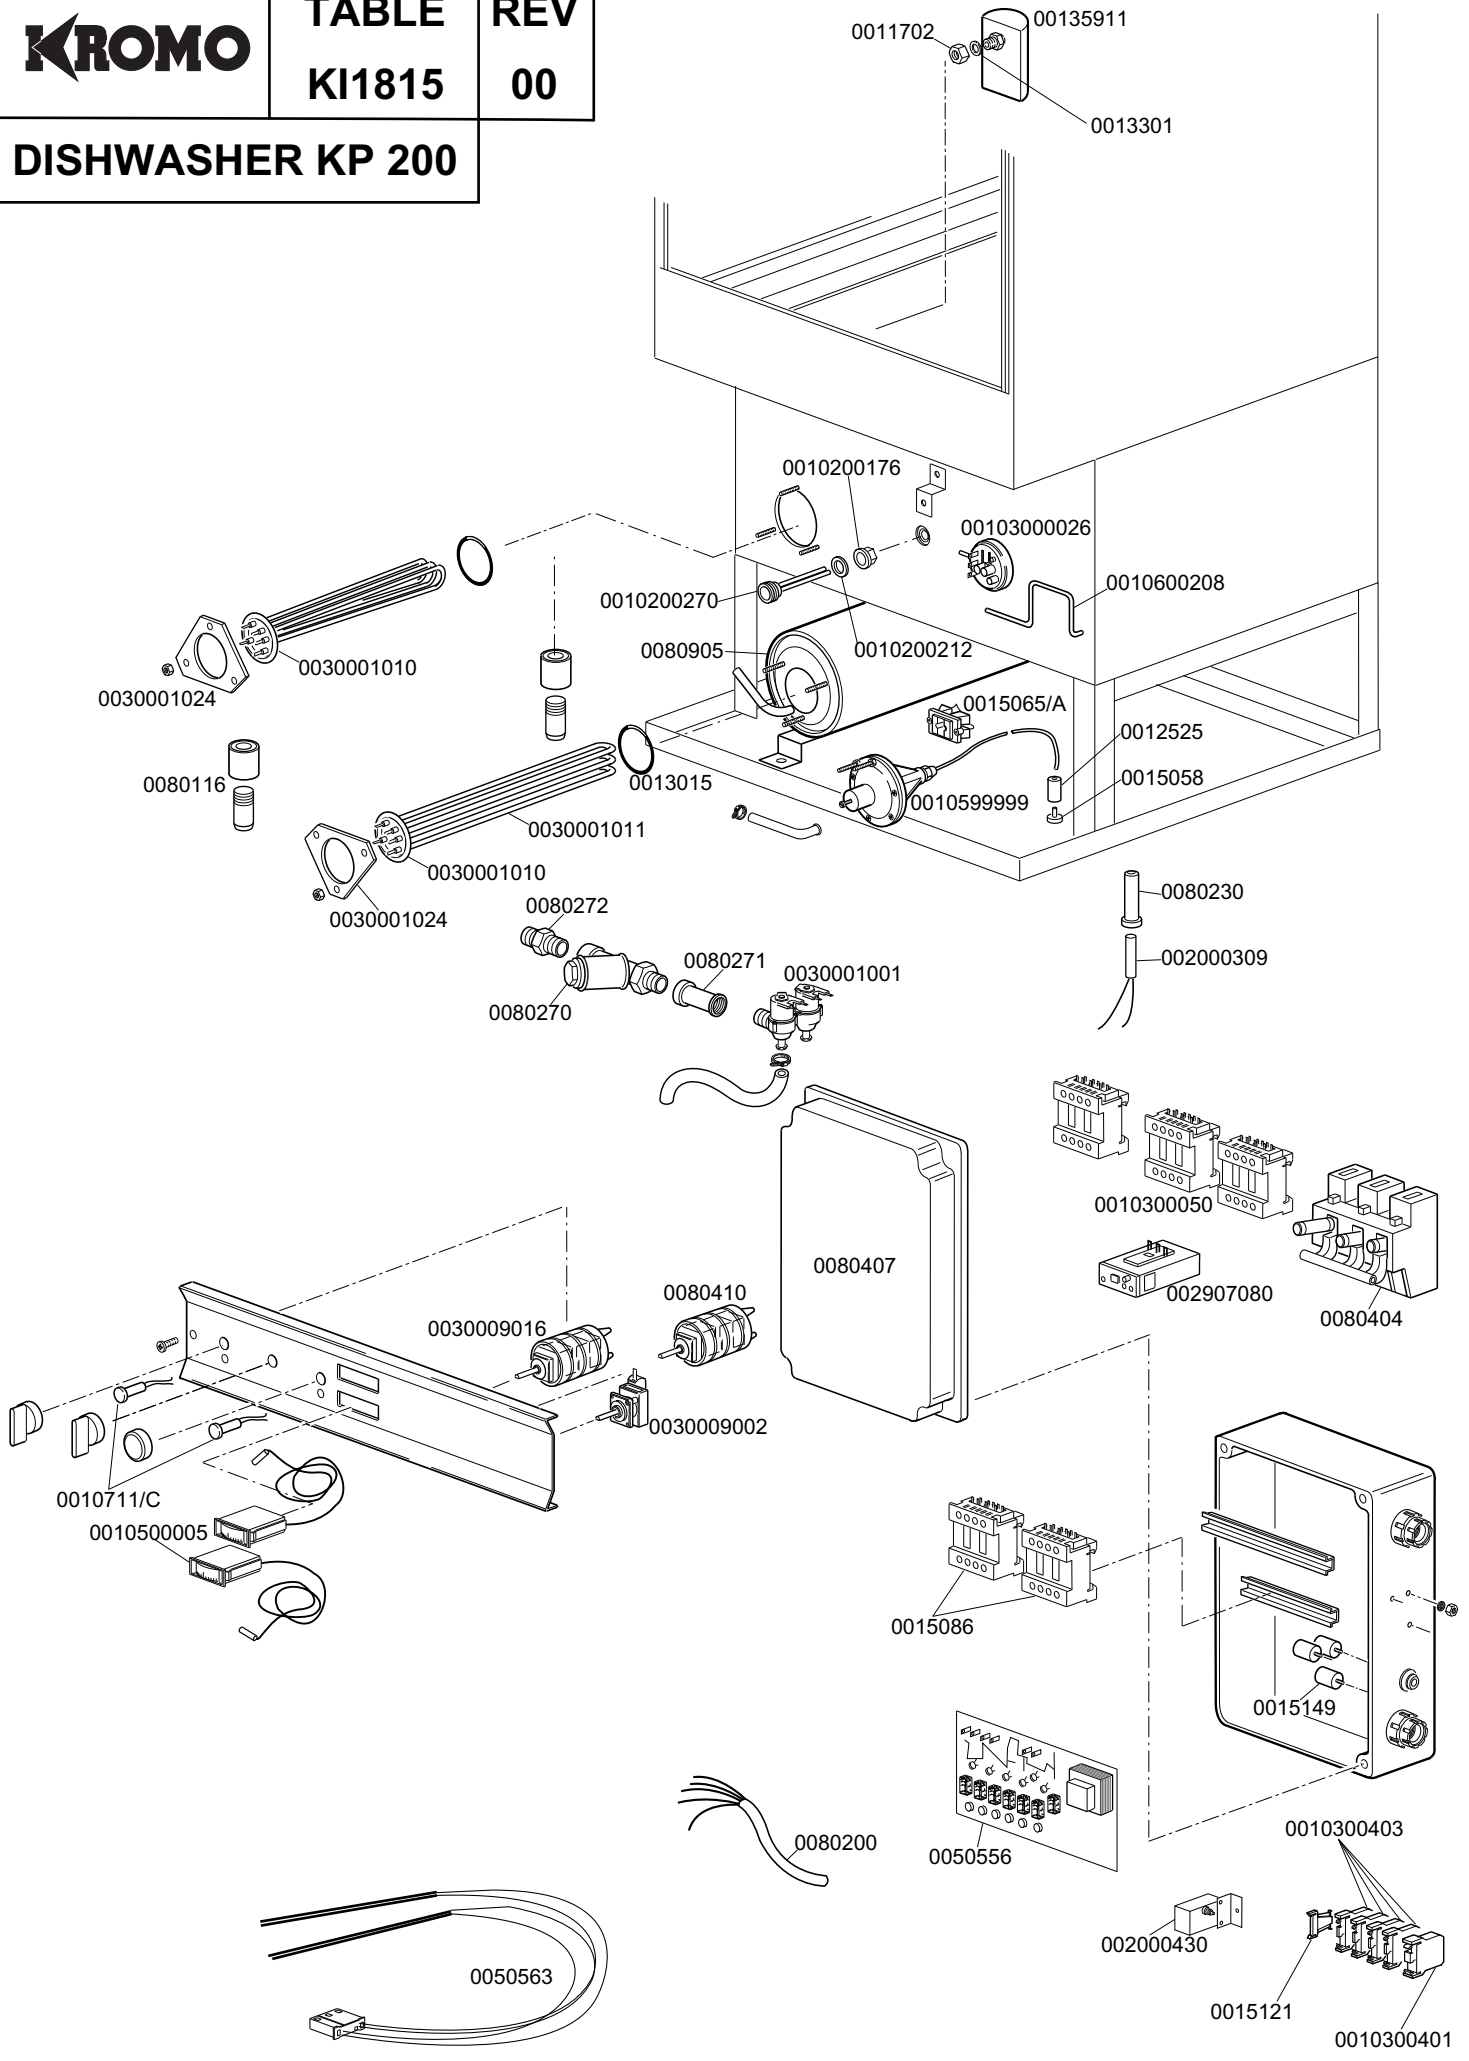

KROMO	TABLE	REV
	KI1815	00
DISHWASHER KP 200		

KROMO

**TABLE
KI1830**

**REV
00**

DISHWASHER KP 200