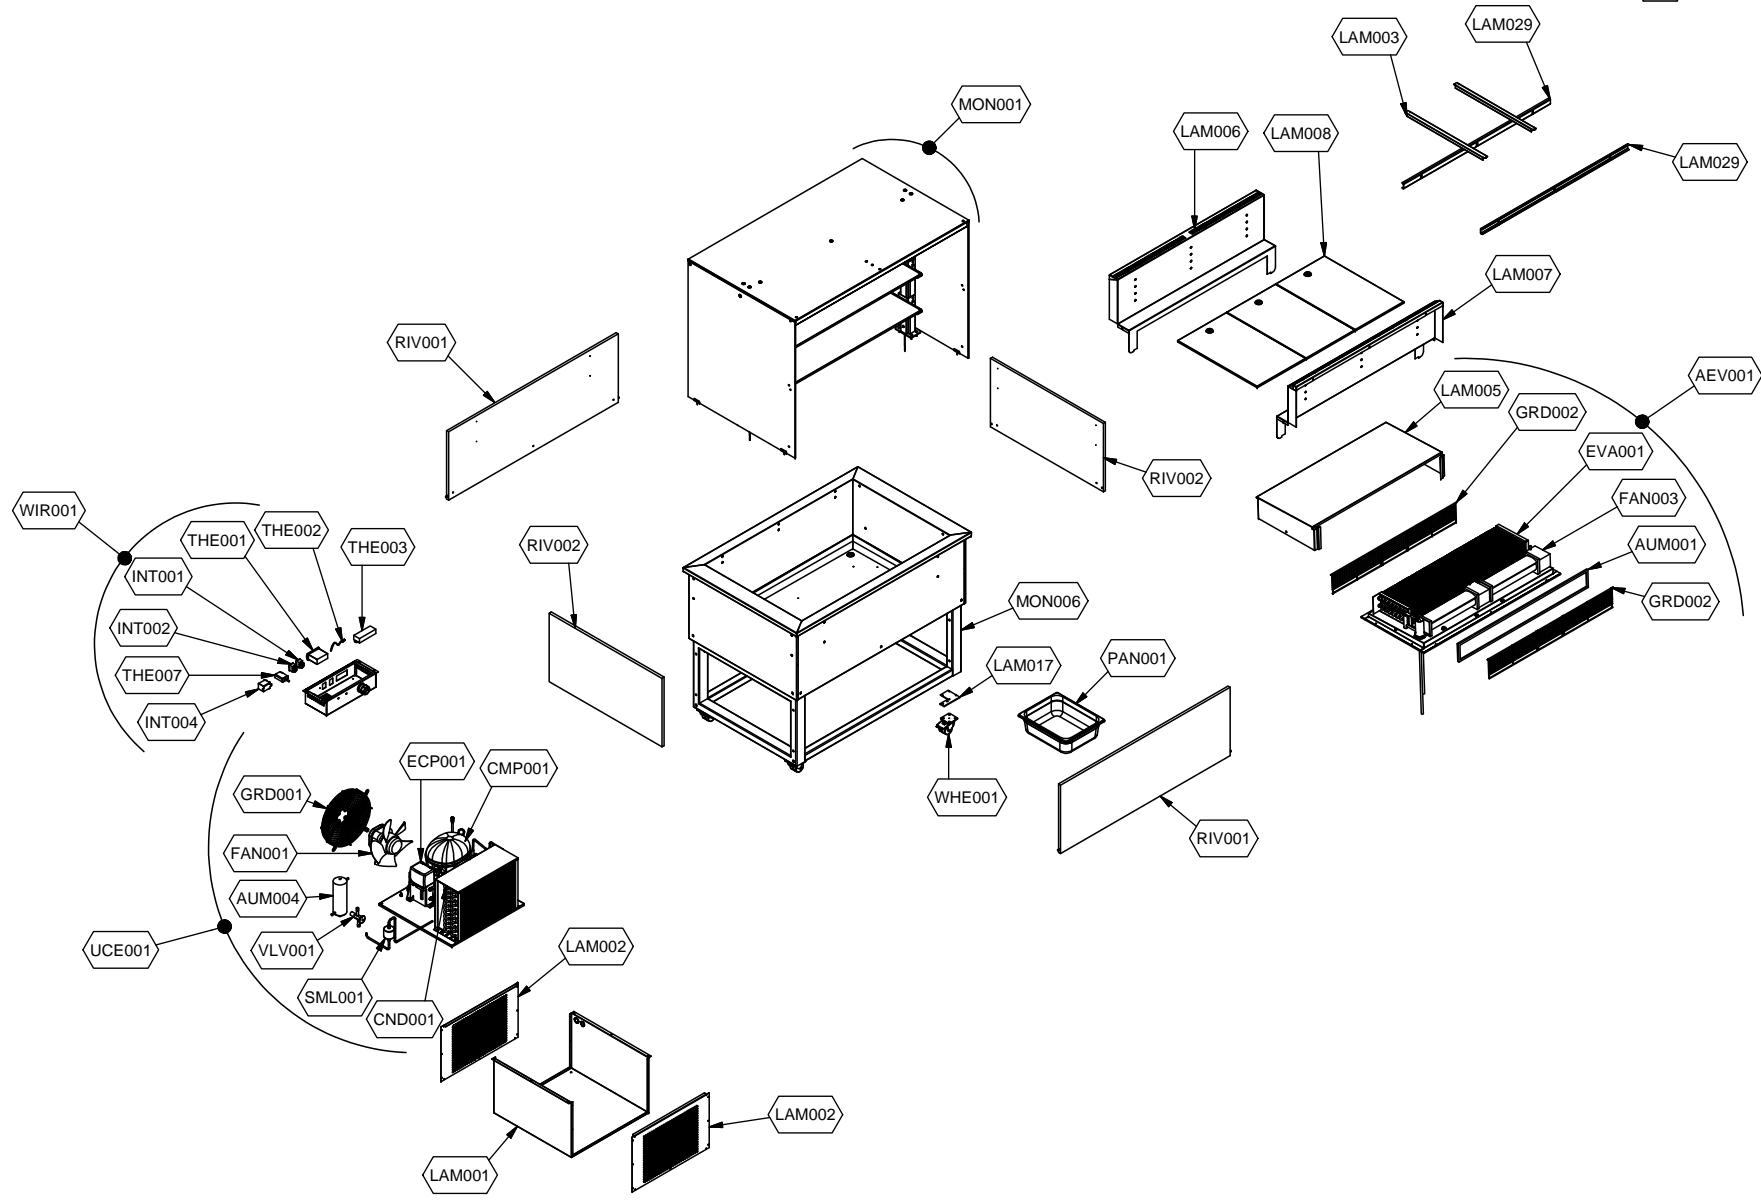

cookmax+

start!

Kühlung

Self-Service-Kühlvitrine mit Schiebetüren

Artikel-Nr.

651152 (9BESS3FIFWA29 / ES-BLUE PLAT 3W DS)

Explosionszeichnung / Ersatzteile

Bitte bei Ersatzteilbestellung immer Artikelnummer und Seriennummer mit angeben!

	PARAM.	OPTIONAL
⚡	SCE001	OPT

	PARAM.	OPTIONAL

Cod. OPT020

Denominazione: ESPLOSO ACCESSORI PLATINUM

Data: 16/06/14

INDICE DI MODIFICA: 00

	PARAM.	OPTIONAL
		
SCE001	TAR001	OPT

Exploded View