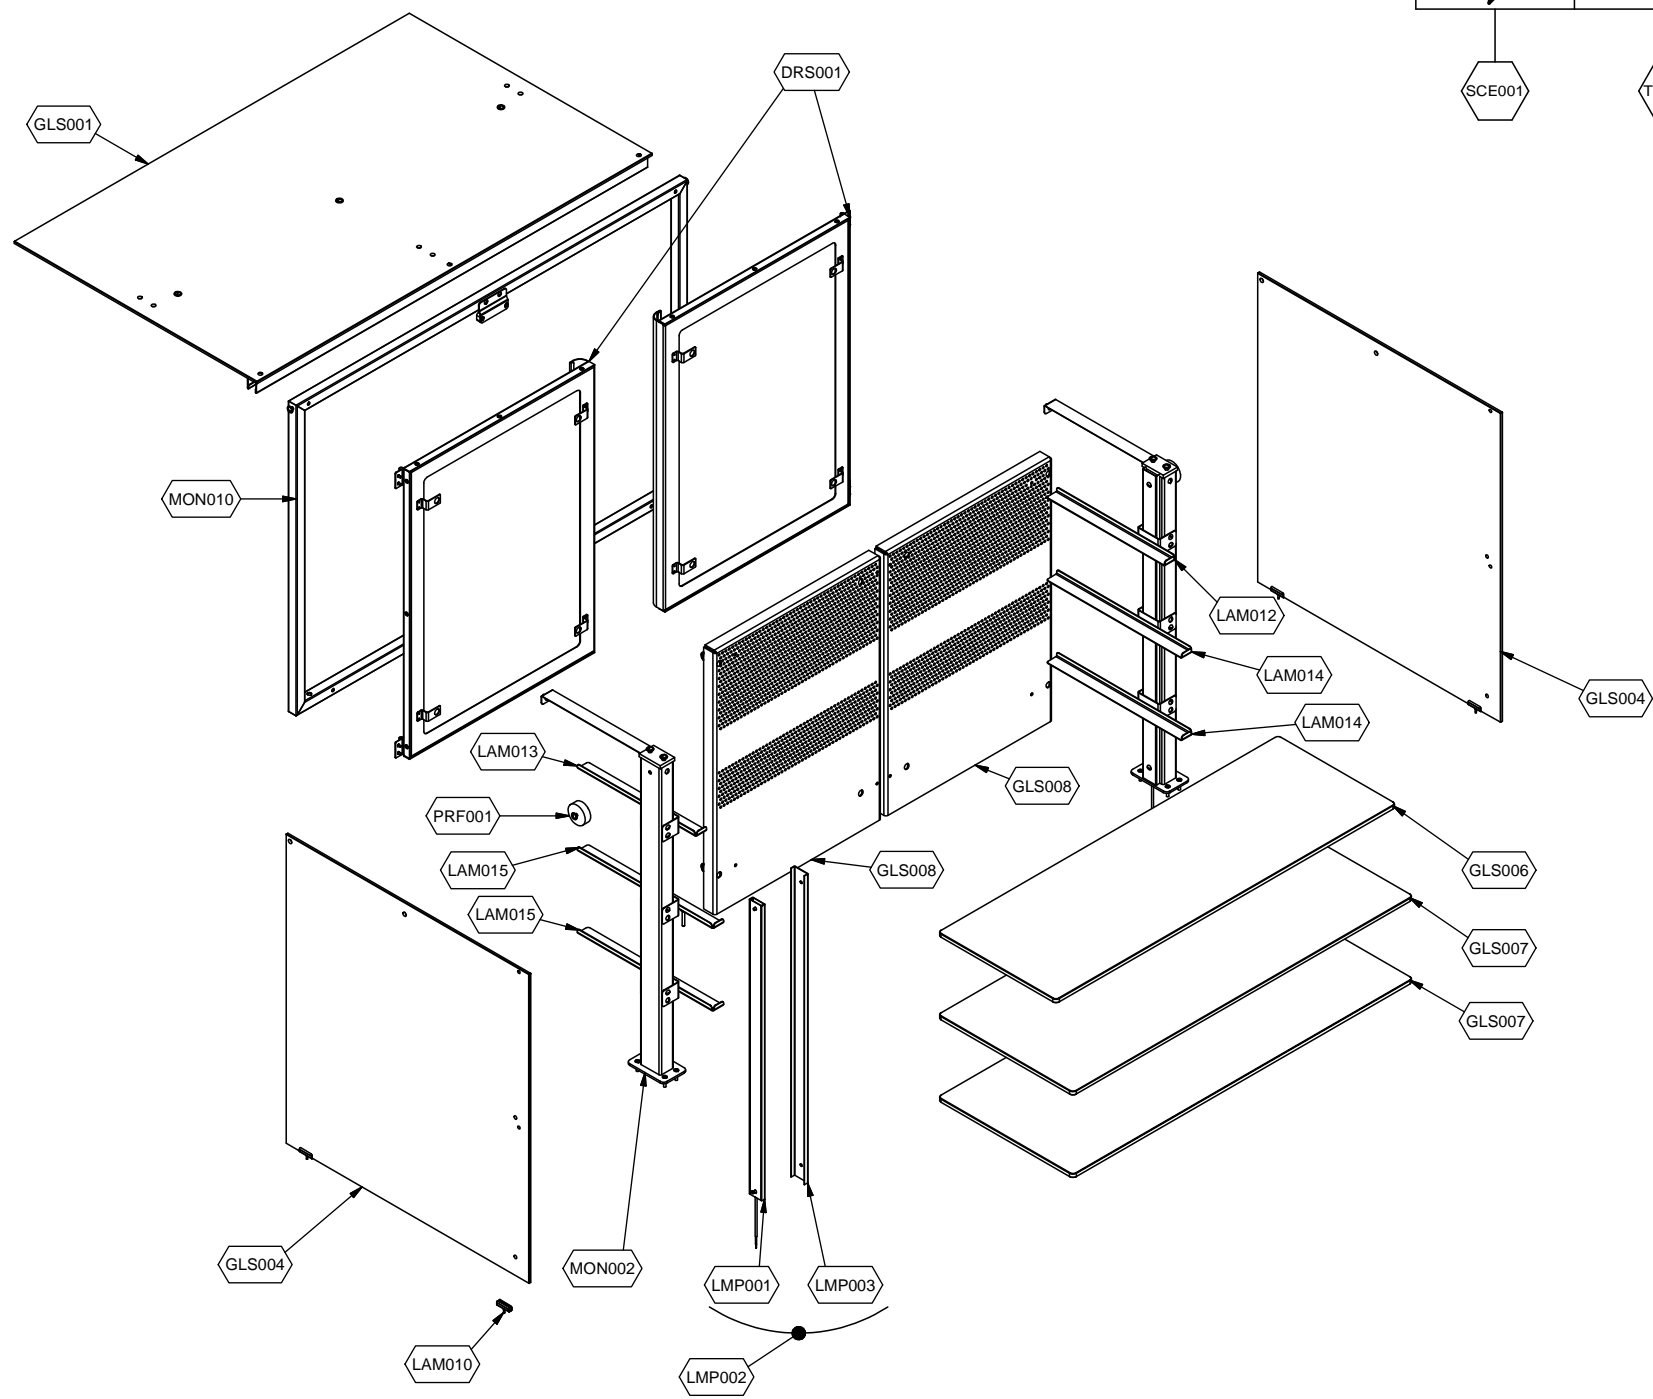

cookmax+

start!

Kühlung

Self-Service-Kühlvitrine mit Schiebetüren

Artikel-Nr.

651152 (9BESS3FIFWA29 / ES-BLUE PLAT 3W DS)

Explosionszeichnung / Ersatzteile

Bitte bei Ersatzteilbestellung immer Artikelnummer und Seriennummer mit angeben!

	PARAM.	OPTIONAL
⚡	SCE001	OPT

	PARAM.	OPTIONAL

Cod. OPT020

Denominazione: ESPLOSO ACCESSORI PLATINUM

Data: 16/06/14

INDICE DI MODIFICA: 00

	PARAM.	OPTIONAL
		
SCE001	TAR001	OPT

Exploded View