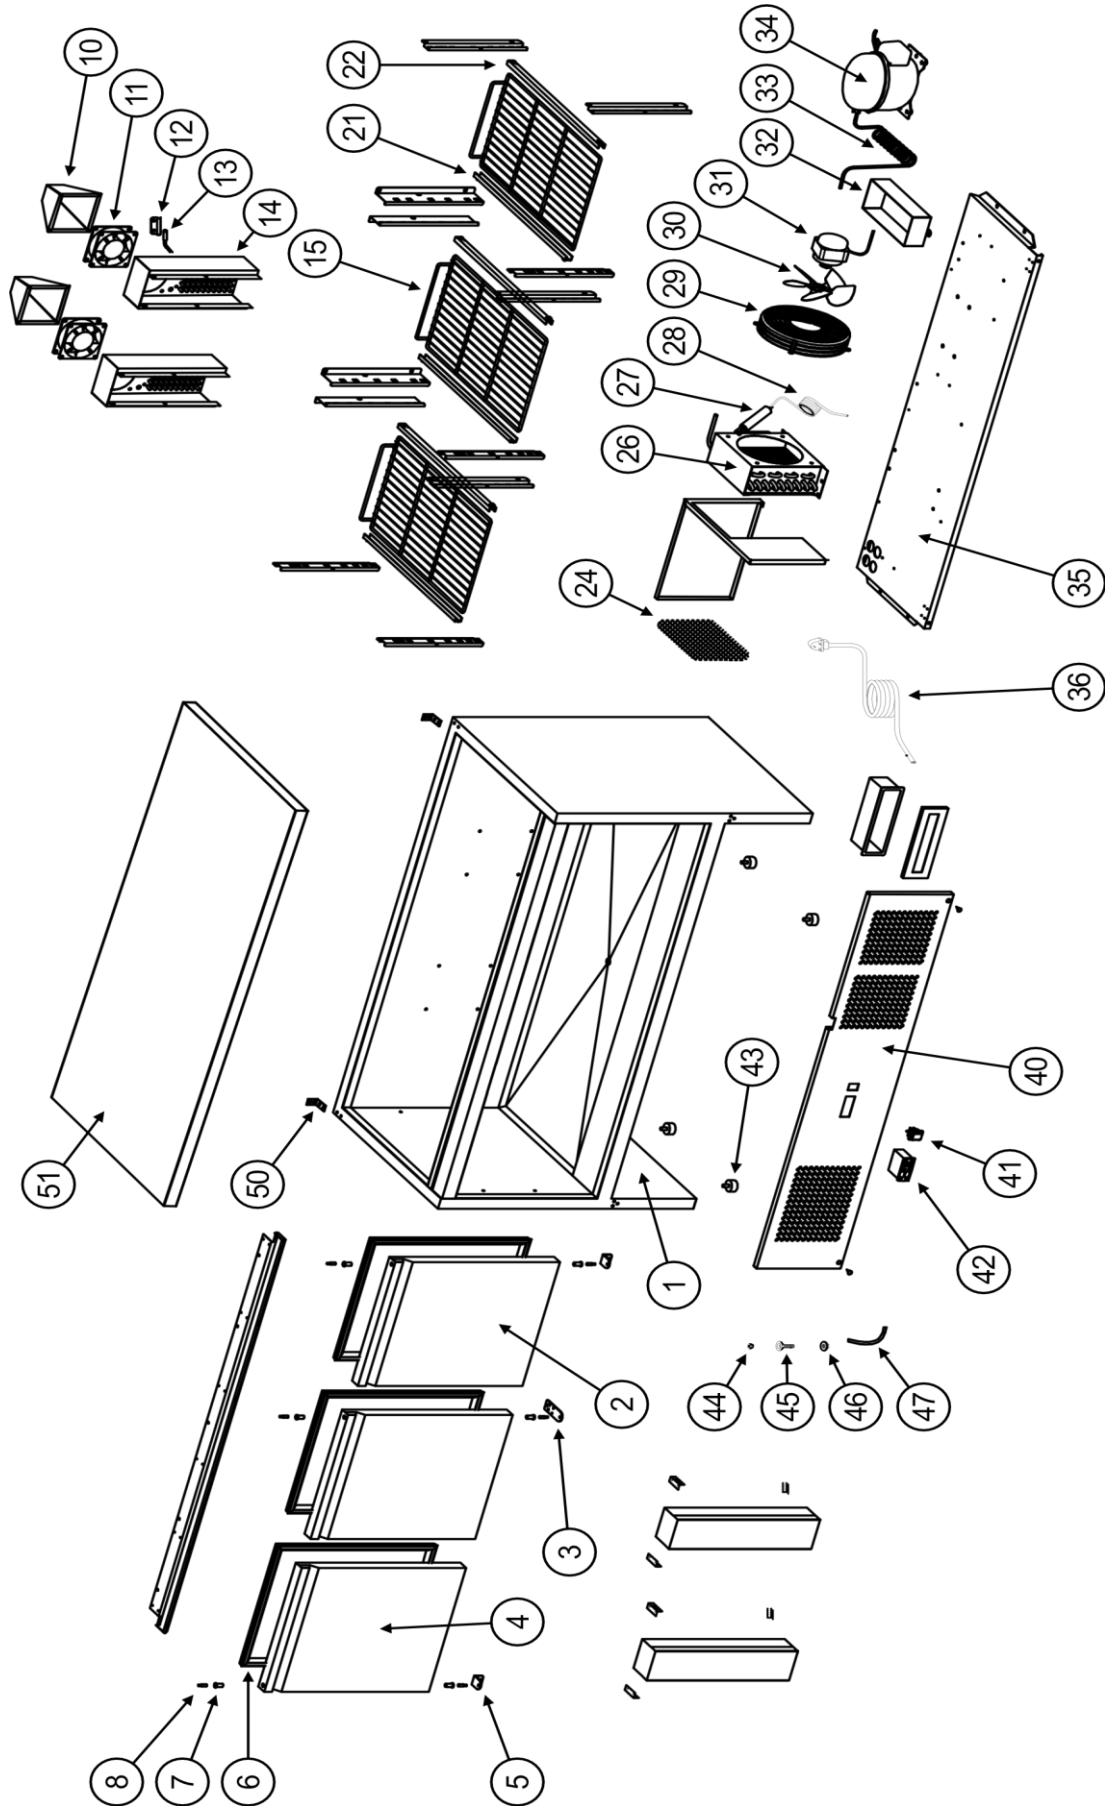

Kühlung Kühltisch

Artikel-Nr.
611011 (AK903TX)

Explosionszeichnung / Ersatzteile

Bitte bei Ersatzteilbestellung immer Artikelnummer und Seriennummer mit angeben!

SPARE PART LIST / ESPLOSO AK943T

SPARE PART LIST / ESPLOSO AK943T

REF.	CODE CODICE	DESCRIPTION	DESCRIZIONE
1		Cabinet	Struttura
2		Door (right)	Porta destra
3		Middle bottom hinge	Cerniera centrale inferiore
4		Door (left)	Porta sinistra
5		Bottom hinge	Cerniera inferiore
6		Door gasket	Guarnizione porta
7		Door axis sleeve	Guaina perno porta
8		Hinge axis	Perno cerniera
10		Air guide cover	Manicotto aria
11		Evaporator fan	Ventola evaporatore
12		Probe cover	Copertura sonda
13		Probe	Sonda
14		Fan base	Supporto ventola
15		Shelf	Griglia di supporto
21		Left shelf guide	Guida sinistra per griglia
22		Right shelf guide	Guida destra per griglia
24		Dryier filter	Filtro condensatore
26		Condenser	Condensatore
27		Dryier filter	Filtro asciugatore
28		Capillary	Capillare
29		Condenser fan cover	Copertura ventola condensatore
30		Condenser fan blade	Pale ventola condensatore
31		Condenser fan motor	Motore ventola condensatore
32		Outer drain pan	Vaschetta raccolta acqua
33		High pressure pipe	Tubo ad alta pressione
34		Compressor	Compressore
35		Cooling unit board	Carter di supporto unità refrigerante
36		Power cord	Cavo di alimentazione
40		Panel	Pannello di copertura frontale
41		Power switch	Interruttore di accensione
42		Controller	Centralina di controllo
43		Feet	Piedini
44		Water plug	Collettore di scarico
45		Drain-pipe	Piletta di scarico
46		Drain-pipe but	Filtro piletta di scarico
47		PVC drain-pipe	Tubo di scarico in PVC
50		Top fixing plate	Staffe di fissaggio copertura superiore
51		Counter top	Copertura superiore