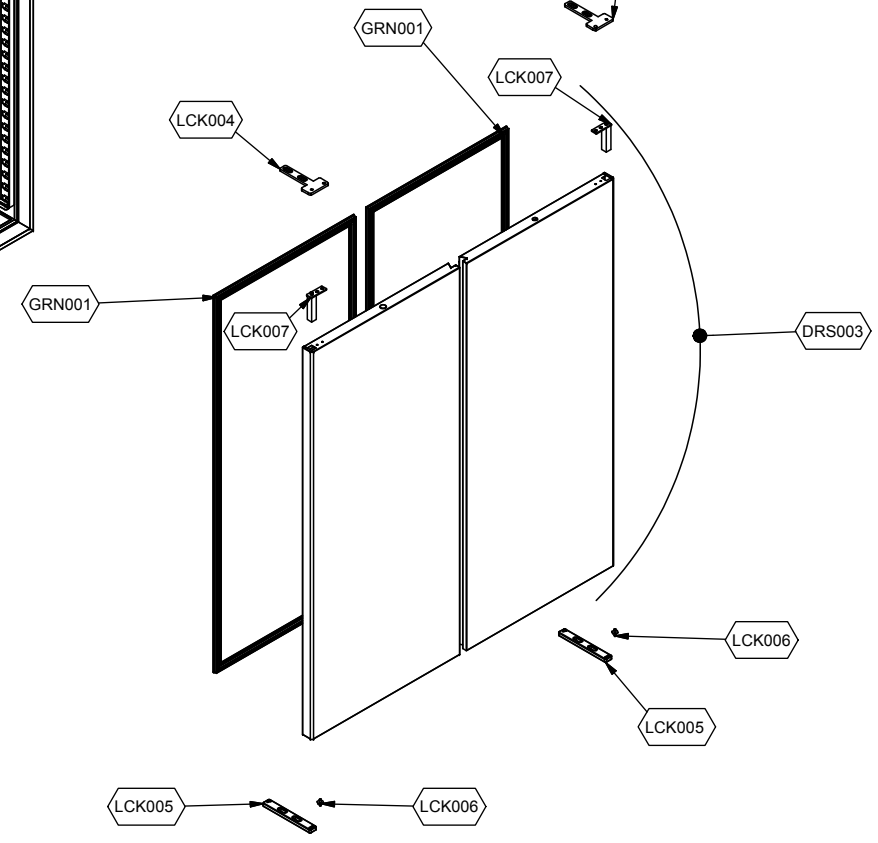

cookmax+

start!

Kühlung Kühlschrank

Artikel-Nr.

621062 (7I140INC1P001 / FREE 1400 TN-2)

Explosionszeichnung / Ersatzteile

Bitte bei Ersatzteilbestellung immer Artikelnummer und Seriennummer mit angeben!

	PARAM.	OPTIONAL
SCE001	TAR001	OPT

Exploded View

Validity: 08/04/2016

7I140INC1A003 14 FREE +2/+7 PC G.GN 6 GR.P 6

ESP106-01 IT 1400 TN

Ref. Drawing	Code	Description
CMP001	74865647	COMPR. NEK6210GK CSIR 230V/50HZ R404A
DRS003	73686922	ASS.PORTA MEKANO PC R7 MAN I IX/IX
ECP001	74867084	PARTI ELET.COMPL.NEK6210GK
EVA001	74837324	EVAP.9T3R24TU 380X225X100 3/8 25X22 P=4
FAN001	74837330	VENT.EVAP.MONOF.5W FA 230/50-60HZ
FAN002	74837328	PALA PREMENTE 172/31°
FAN005	74837326	SUPP.VENT.EVAP.ANELLO VERNIC.P172
FIL001	74837332	FILTRO SALD.GR.30 F6.2--3.2 2V
GRN001	74702814	GUARN.MAGNET. PORT.INT.ILPEA
INT001	74742008	INT.NERO ON-OFF 16A SH JS-608FA-O-B-6
INT009	78010438	MICROSWITCH A PRESSIONE 4 CONT. NA-NO
LCK004	74708200	STAFFA CERNIERA SUP. ARX PC-PV
LCK005	74708202	STAFFA CERNIERA INF. ARX PC-PV
LCK006	74708126	PERNO CERNIERA INF. FERMO PC
LCK007	74708096	CERNIERA PIVOT PC+TAPPO PVC
LCK008	74707380	BLOCCO SERR.BOX 5 CAVO Z5 CIL.
RCK001	74769040	CREMAGLIERA GN INTERA ARM.GREEN
RCK002	74703220	GUIDA "C" GN SX GREEN MEKANO
RCK003	74703222	GUIDA "C" GN DX GREEN MEKANO
RCK004	74769060	CREMAG.GN INTE.POST.CENTR.ARM.MONOBLOCCO
SCE001	SC803	SCHEMA ELETTRICO LINEAR-FIRST-FREE
TAR001	RIF.TAR.M01	PARAMETRI LINEAR TN
THE001	74700776	CENTRALINA EV3B33N7PXRBO2 230V 50/60 30A
THE002	74837318	SONDA NG6 1,5MT NTC TPR 6X15 GO.ST
UCE001	74861102	MONOB.MTA2.0 HG/1400N TN +2/+7 196160
WHE001	74702570	ASS.PIED.REG.(DA 140 A 240)
WIR001	73691852	ASS.Q.E.1T PC 1400 R7 IX MONOBLO.RIV.