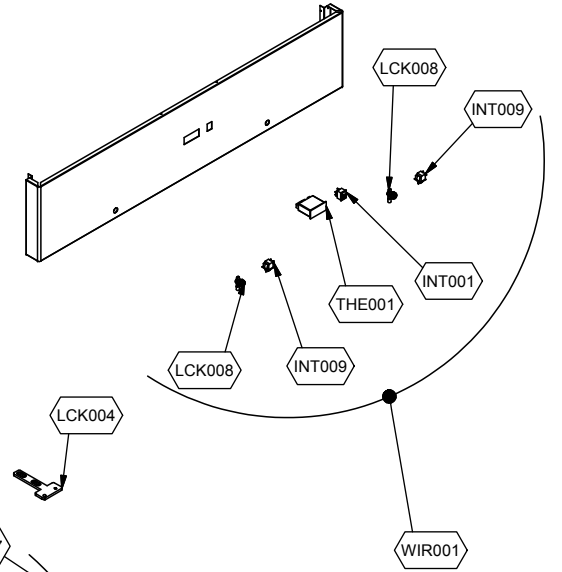

cookmax+

start!

Kühlung Kühlschrank

Artikel-Nr.

621062 (7I140INC1P001 / FREE 1400 TN-2)

Explosionszeichnung / Ersatzteile

Bitte bei Ersatzteilbestellung immer Artikelnummer und Seriennummer mit angeben!

	PARAM.	OPTIONAL
SCE001	TAR001	OPT

Exploded View

Validity: 08/04/2016

7I140INC1A003 14 FREE +2/+7 PC G.GN 6 GR.P 6

ESP106-01 IT 1400 TN

Ref. Drawing	Code	Description
CMP001	74865647	COMPR. NEK6210GK CSIR 230V/50HZ R404A
DRS003	73686922	ASS.PORTA MEKANO PC R7 MAN I IX/IX
ECP001	74867084	PARTI ELET.COMPL.NEK6210GK
EVA001	74837324	EVAP.9T3R24TU 380X225X100 3/8 25X22 P=4
FAN001	74837330	VENT.EVAP.MONOF.5W FA 230/50-60HZ
FAN002	74837328	PALA PREMENTE 172/31°
FAN005	74837326	SUPP.VENT.EVAP.ANELLO VERNIC.P172
FIL001	74837332	FILTRO SALD.GR.30 F6.2--3.2 2V
GRN001	74702814	GUARN.MAGNET. PORT.INT.ILPEA
INT001	74742008	INT.NERO ON-OFF 16A SH JS-608FA-O-B-6
INT009	78010438	MICROSWITCH A PRESSIONE 4 CONT. NA-NO
LCK004	74708200	STAFFA CERNIERA SUP. ARX PC-PV
LCK005	74708202	STAFFA CERNIERA INF. ARX PC-PV
LCK006	74708126	PERNO CERNIERA INF. FERMO PC
LCK007	74708096	CERNIERA PIVOT PC+TAPPO PVC
LCK008	74707380	BLOCCO SERR.BOX 5 CAVO Z5 CIL.
RCK001	74769040	CREMAGLIERA GN INTERA ARM.GREEN
RCK002	74703220	GUIDA "C" GN SX GREEN MEKANO
RCK003	74703222	GUIDA "C" GN DX GREEN MEKANO
RCK004	74769060	CREMAG.GN INTE.POST.CENTR.ARM.MONOBLOCCO
SCE001	SC803	SCHEMA ELETTRICO LINEAR-FIRST-FREE
TAR001	RIF.TAR.M01	PARAMETRI LINEAR TN
THE001	74700776	CENTRALINA EV3B33N7PXRBO2 230V 50/60 30A
THE002	74837318	SONDA NG6 1,5MT NTC TPR 6X15 GO.ST
UCE001	74861102	MONOB.MTA2.0 HG/1400N TN +2/+7 196160
WHE001	74702570	ASS.PIED.REG.(DA 140 A 240)
WIR001	73691852	ASS.Q.E.1T PC 1400 R7 IX MONOBLO.RIV.

Optional Exploded View

Validity: 08/04/2016

7I140INC1A003	14 FREE +2/+7 PC G.GN 6 GR.P 6
OPT006-01	ESPLOSO ACCESSORI IT

Ref. Drawing	Code	Description
LCK005	74708202	STAFFA CERNIERA INF. ARX PC-PV
LCK006	74708126	PERNO CERNIERA INF. FERMO PC
WHEI00	74702570	ASS.PIED.REG.(DA 140 A 240)