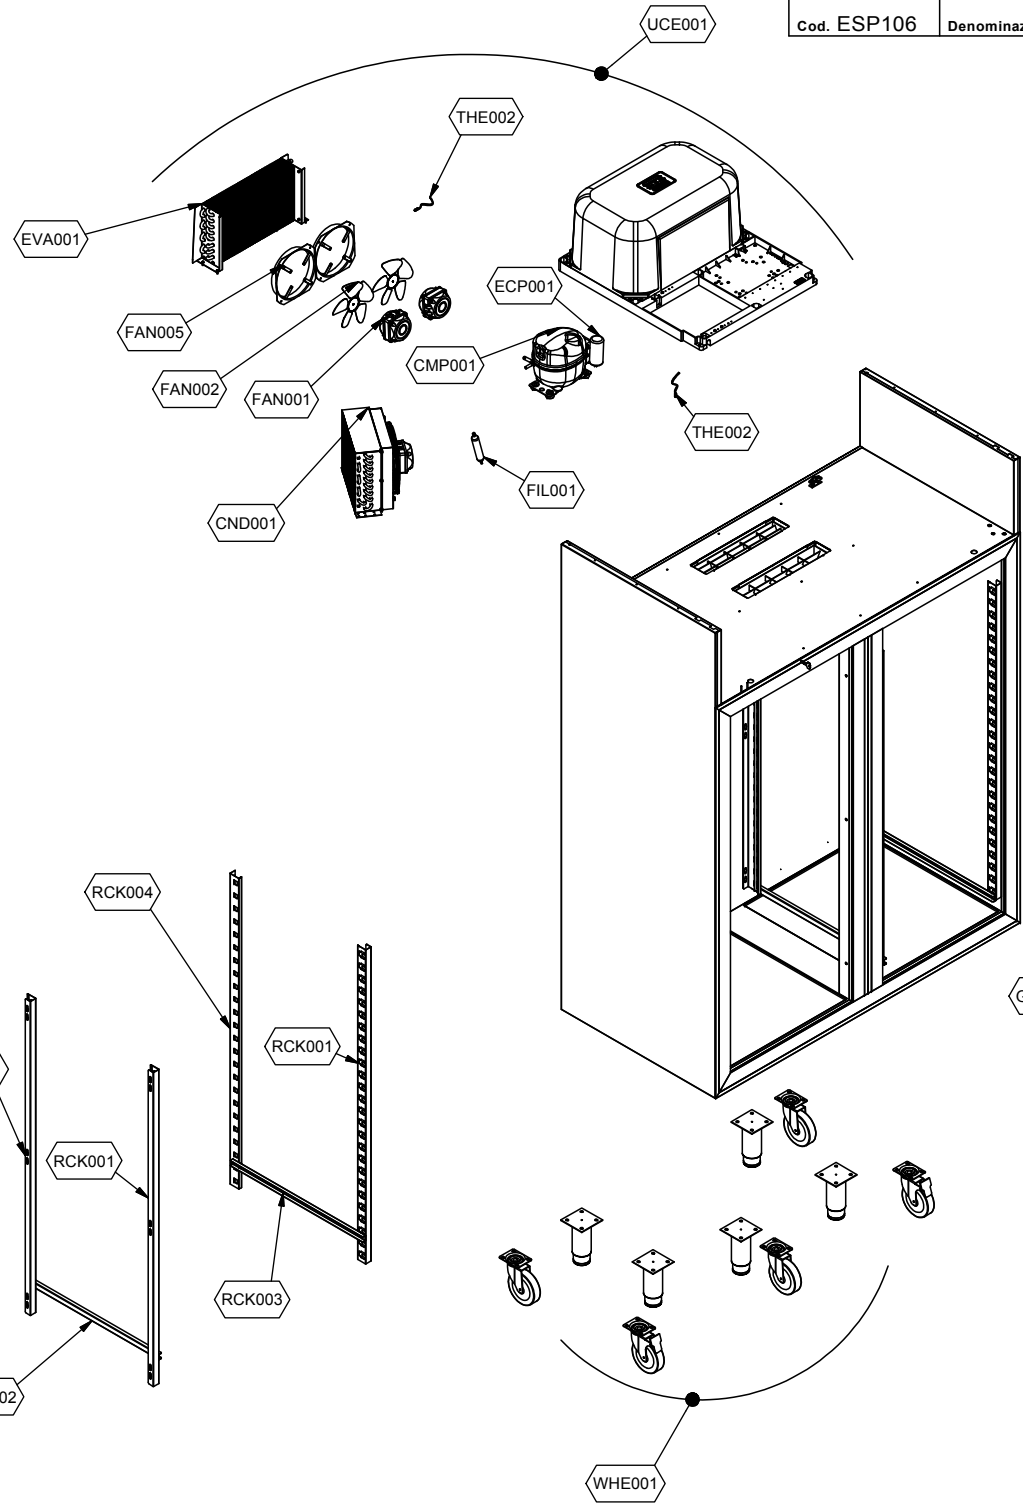

cookmax+

start!

Kühlung Kühlschrank

Artikel-Nr.

621062 (7I140INC1P001 / FREE 1400 TN-2)

Explosionszeichnung / Ersatzteile

Bitte bei Ersatzteilbestellung immer Artikelnummer und Seriennummer mit angeben!

	PARAM.	OPTIONAL
SCE001	TAR001	OPT

Exploded View

Validity: 08/04/2016

7I140INC1A003 14 FREE +2/+7 PC G.GN 6 GR.P 6

ESP106-01 IT 1400 TN

Ref. Drawing	Code	Description
CMP001	74865647	COMPR. NEK6210GK CSIR 230V/50HZ R404A
DRS003	73686922	ASS.PORTA MEKANO PC R7 MAN I IX/IX
ECP001	74867084	PARTI ELET.COMPL.NEK6210GK
EVA001	74837324	EVAP.9T3R24TU 380X225X100 3/8 25X22 P=4
FAN001	74837330	VENT.EVAP.MONOF.5W FA 230/50-60HZ
FAN002	74837328	PALA PREMENTE 172/31°
FAN005	74837326	SUPP.VENT.EVAP.ANELLO VERNIC.P172
FIL001	74837332	FILTRO SALD.GR.30 F6.2--3.2 2V
GRN001	74702814	GUARN.MAGNET. PORT.INT.ILPEA
INT001	74742008	INT.NERO ON-OFF 16A SH JS-608FA-O-B-6
INT009	78010438	MICROSWITCH A PRESSIONE 4 CONT. NA-NO
LCK004	74708200	STAFFA CERNIERA SUP. ARX PC-PV
LCK005	74708202	STAFFA CERNIERA INF. ARX PC-PV
LCK006	74708126	PERNO CERNIERA INF. FERMO PC
LCK007	74708096	CERNIERA PIVOT PC+TAPPO PVC
LCK008	74707380	BLOCCO SERR.BOX 5 CAVO Z5 CIL.
RCK001	74769040	CREMAGLIERA GN INTERA ARM.GREEN
RCK002	74703220	GUIDA "C" GN SX GREEN MEKANO
RCK003	74703222	GUIDA "C" GN DX GREEN MEKANO
RCK004	74769060	CREMAG.GN INTE.POST.CENTR.ARM.MONOBLOCCO
SCE001	SC803	SCHEMA ELETTRICO LINEAR-FIRST-FREE
TAR001	RIF.TAR.M01	PARAMETRI LINEAR TN
THE001	74700776	CENTRALINA EV3B33N7PXRBO2 230V 50/60 30A
THE002	74837318	SONDA NG6 1,5MT NTC TPR 6X15 GO.ST
UCE001	74861102	MONOB.MTA2.0 HG/1400N TN +2/+7 196160
WHE001	74702570	ASS.PIED.REG.(DA 140 A 240)
WIR001	73691852	ASS.Q.E.1T PC 1400 R7 IX MONOBLO.RIV.

Optional Exploded View

Validity: 08/04/2016

7I140INC1A003	14 FREE +2/+7 PC G.GN 6 GR.P 6
OPT006-01	ESPLOSO ACCESSORI IT

Ref. Drawing	Code	Description
LCK005	74708202	STAFFA CERNIERA INF. ARX PC-PV
LCK006	74708126	PERNO CERNIERA INF. FERMO PC
WHEI00	74702570	ASS.PIED.REG.(DA 140 A 240)