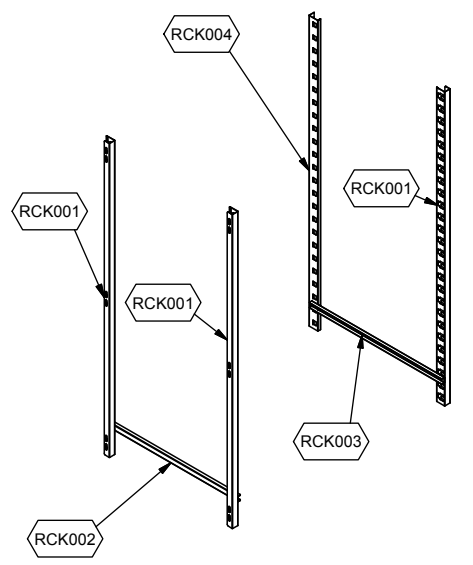

cookmax+

start!

Kühlung Kühlschrank

Artikel-Nr.

621062 (7I140INC1P001 / FREE 1400 TN-2)

Explosionszeichnung / Ersatzteile

Bitte bei Ersatzteilbestellung immer Artikelnummer und Seriennummer mit angeben!

	PARAM.	OPTIONAL
SCE001	TAR001	OPT

Exploded View

Validity: 08/04/2016

7I140INC1A003 14 FREE +2/+7 PC G.GN 6 GR.P 6

ESP106-01 IT 1400 TN

Ref. Drawing	Code	Description
CMP001	74865647	COMPR. NEK6210GK CSIR 230V/50HZ R404A
DRS003	73686922	ASS.PORTA MEKANO PC R7 MAN I IX/IX
ECP001	74867084	PARTI ELET.COMPL.NEK6210GK
EVA001	74837324	EVAP.9T3R24TU 380X225X100 3/8 25X22 P=4
FAN001	74837330	VENT.EVAP.MONOF.5W FA 230/50-60HZ
FAN002	74837328	PALA PREMENTE 172/31°
FAN005	74837326	SUPP.VENT.EVAP.ANELLO VERNIC.P172
FIL001	74837332	FILTRO SALD.GR.30 F6.2--3.2 2V
GRN001	74702814	GUARN.MAGNET. PORT.INT.ILPEA
INT001	74742008	INT.NERO ON-OFF 16A SH JS-608FA-O-B-6
INT009	78010438	MICROSWITCH A PRESSIONE 4 CONT. NA-NO
LCK004	74708200	STAFFA CERNIERA SUP. ARX PC-PV
LCK005	74708202	STAFFA CERNIERA INF. ARX PC-PV
LCK006	74708126	PERNO CERNIERA INF. FERMO PC
LCK007	74708096	CERNIERA PIVOT PC+TAPPO PVC
LCK008	74707380	BLOCCO SERR.BOX 5 CAVO Z5 CIL.
RCK001	74769040	CREMAGLIERA GN INTERA ARM.GREEN
RCK002	74703220	GUIDA "C" GN SX GREEN MEKANO
RCK003	74703222	GUIDA "C" GN DX GREEN MEKANO
RCK004	74769060	CREMAG.GN INTE.POST.CENTR.ARM.MONOBLOCCO
SCE001	SC803	SCHEMA ELETTRICO LINEAR-FIRST-FREE
TAR001	RIF.TAR.M01	PARAMETRI LINEAR TN
THE001	74700776	CENTRALINA EV3B33N7PXRBO2 230V 50/60 30A
THE002	74837318	SONDA NG6 1,5MT NTC TPR 6X15 GO.ST
UCE001	74861102	MONOB.MTA2.0 HG/1400N TN +2/+7 196160
WHE001	74702570	ASS.PIED.REG.(DA 140 A 240)
WIR001	73691852	ASS.Q.E.1T PC 1400 R7 IX MONOBLO.RIV.

Optional Exploded View

Validity: 08/04/2016

7I140INC1A003	14 FREE +2/+7 PC G.GN 6 GR.P 6
OPT006-01	ESPLOSO ACCESSORI IT

Ref. Drawing	Code	Description
LCK005	74708202	STAFFA CERNIERA INF. ARX PC-PV
LCK006	74708126	PERNO CERNIERA INF. FERMO PC
WHEI00	74702570	ASS.PIED.REG.(DA 140 A 240)