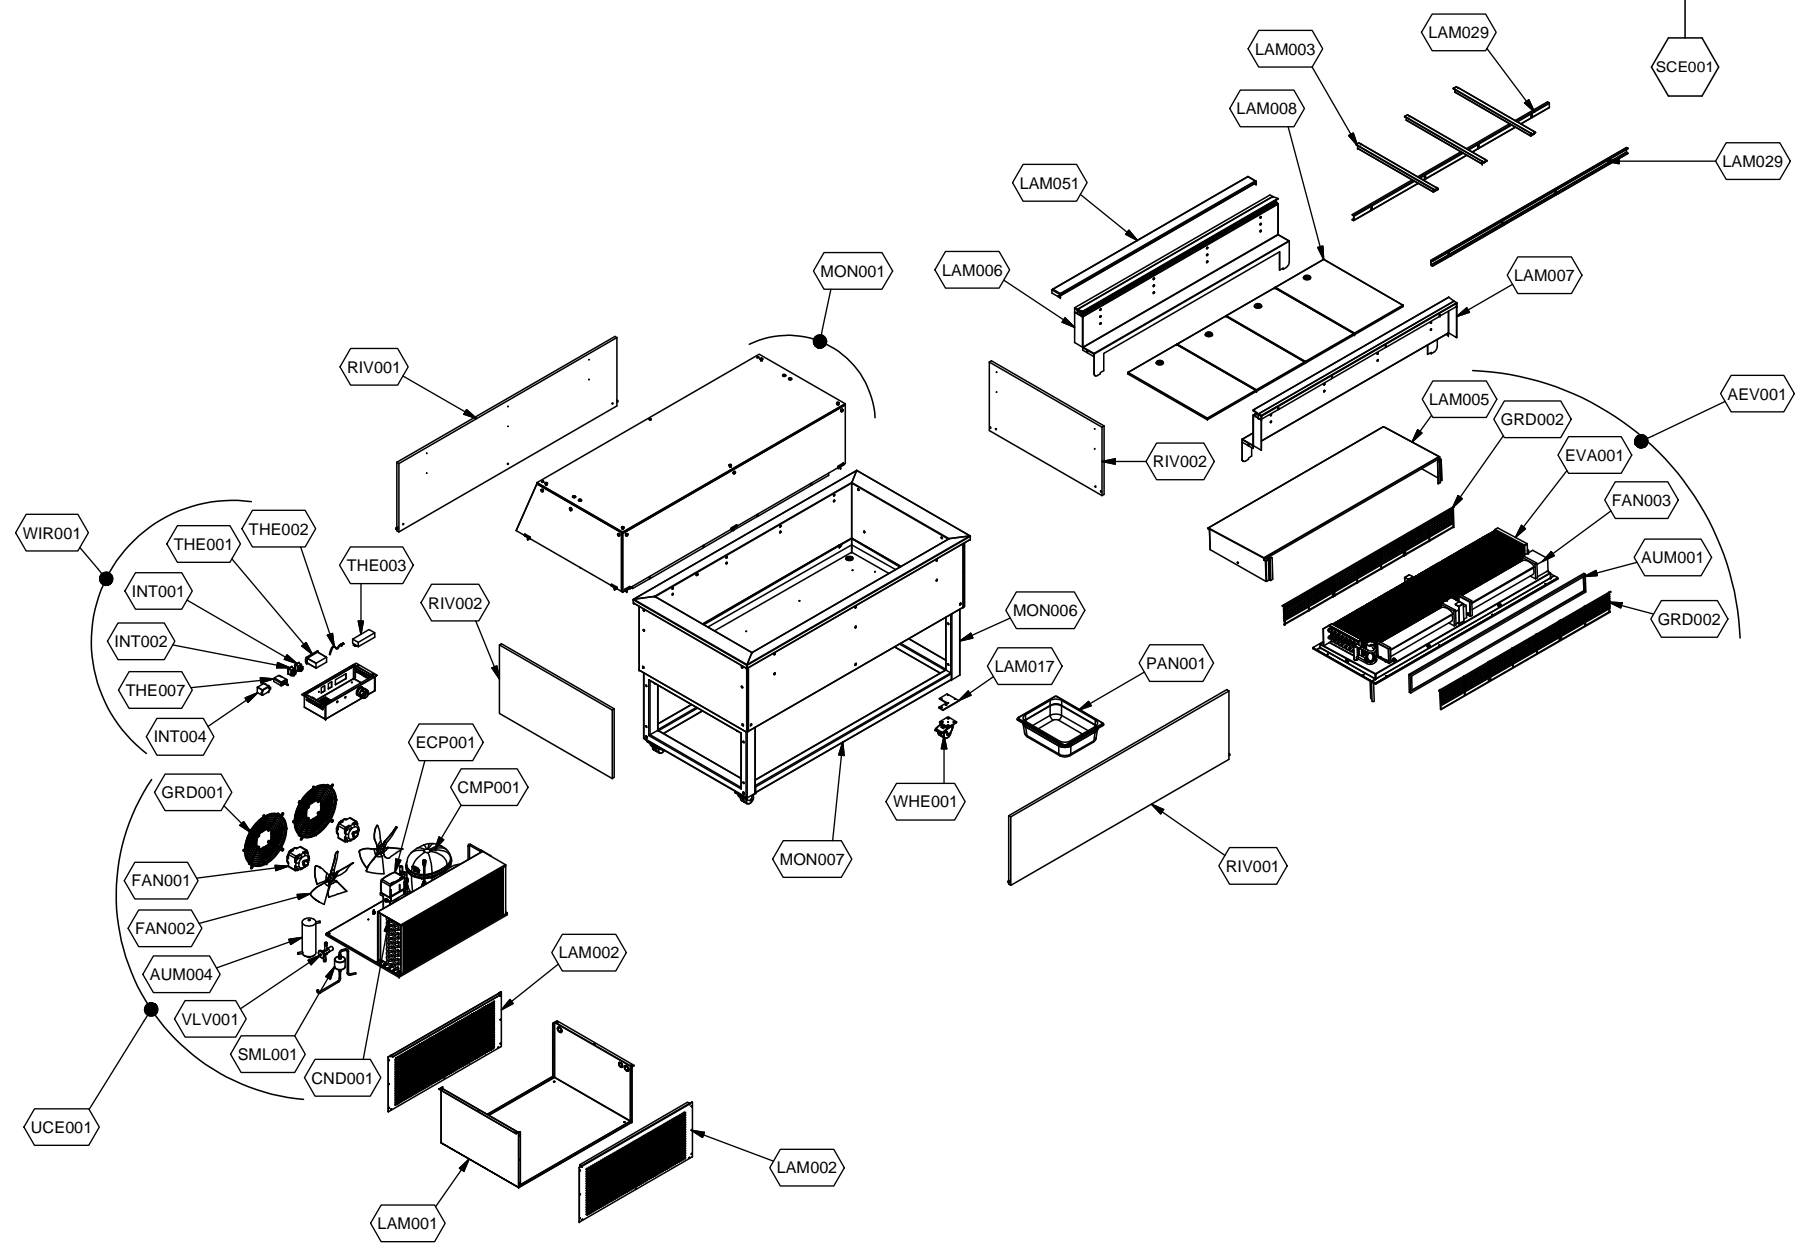

## Büfett-Insel Bedienungs-Kühlvitrine, Vollverkleidung

Artikel-Nr.

90651250 (9BESS4FIFWA36 / TR-BLUE VISION  
4W)

---

### Explosionszeichnung / Ersatzteile

---

Bitte bei Ersatzteilbestellung immer Artikelnummer und Seriennummer mit angeben!

	PARAM.	OPTIONAL
⚡		
	⬇	⬇

Cod. ESP093

Denominazione: ESSENCE BLUE VISION 2-3-4/1

Data: 18/04/14