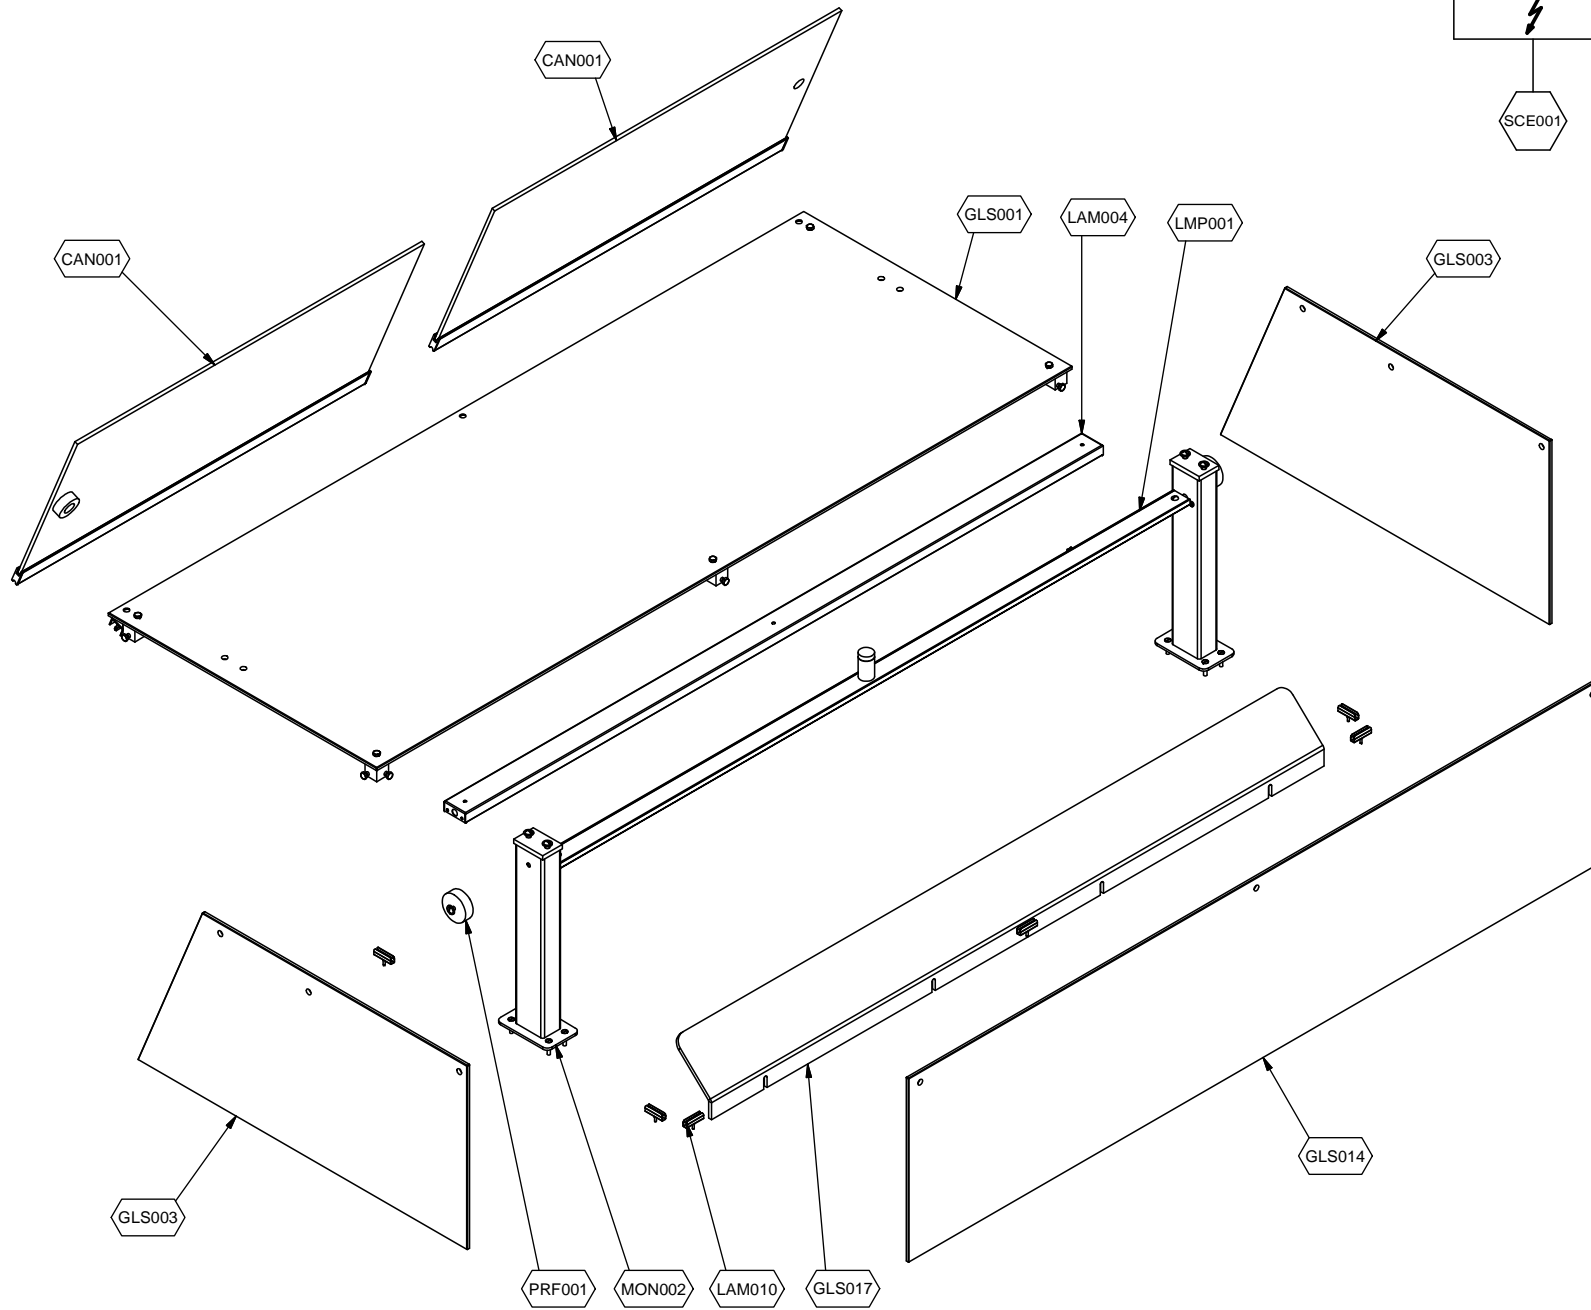

Cod. ESP093

Denominazione: ESSENCE BLUE VISION 2-3-4/1

Data: 18/04/14

INDICE DI MODIFICA: 00

	PARAM.	OPTIONAL
⚡		
SCE001	TAR001	OPT