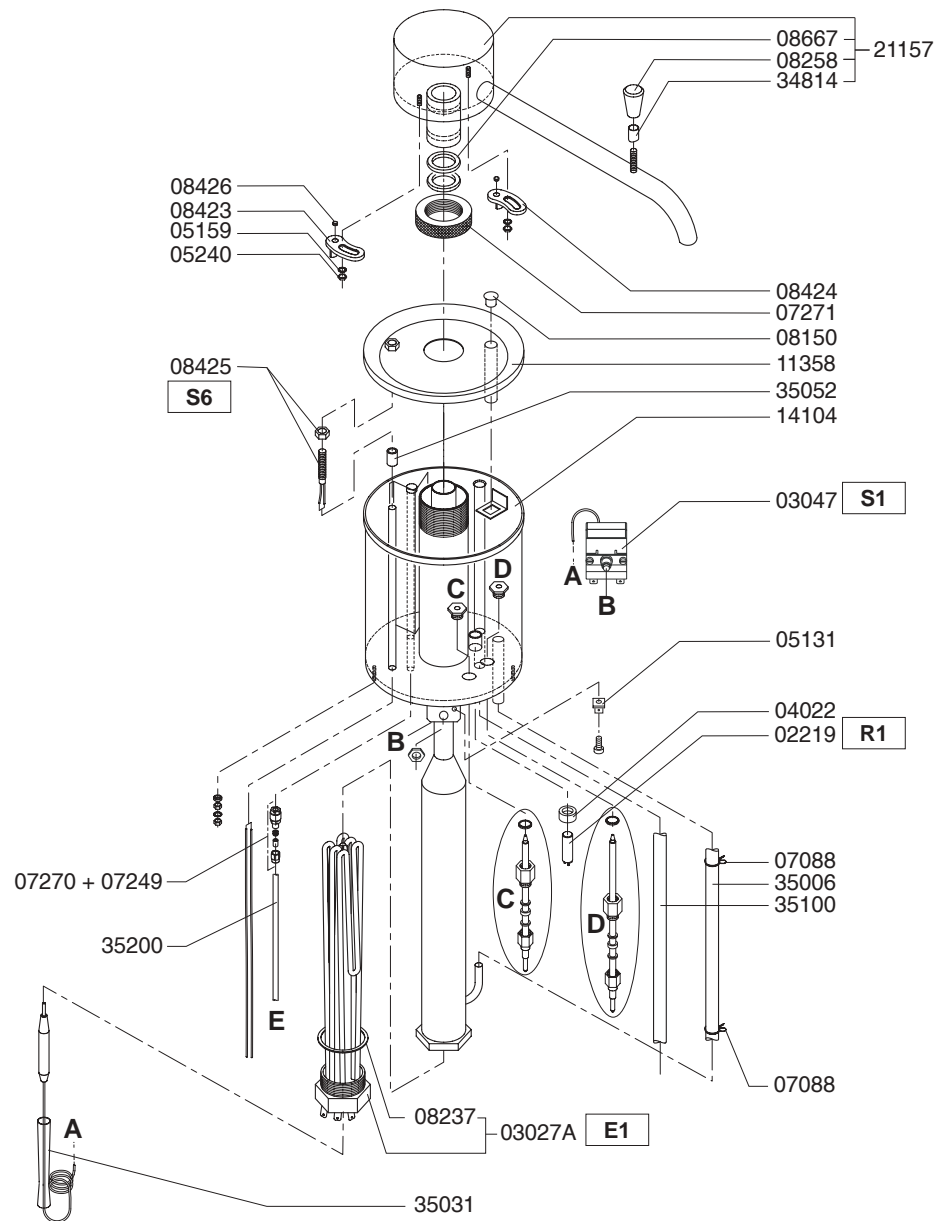

Type : FC GL 2x5 - 230V

Artikel : 10010

From mach.nr. : 2L13970

Date : 07/02

Page : 2-5

Rev. : 1 02-07-02

Drawer : A.V.

Date : 21-05-01

Rated voltage : 1N~ 230V 50Hz 3400W

Spare Parts Info

***** **Animo** *****
Assen - Holland

Type : FC GL 2x5 - 230V
 Artikel : 10010

From mach.nr. : 2L13970
 Date : 07/02

Page : 3-5
 Rev. : 1 02-07-02

Drawer : A.V.
 Date : 21-05-01

Rated voltage : 1N~ 230V 50Hz 3400W

Spare Parts Info

***** **Animo** *****
Assen - Holland

Type : FC GL 2x5 - 230V

Artikel : 10010

From mach.nr. : 2L13970

Date : 07/02

Page : 4-5

Rev. : 1 02-07-02

Drawer : A.V.

Date : 21-05-01

Rated voltage : 1N~ 230V 50Hz 3400W

Spare Parts Info

***** **Animo** *****
Assen - Holland

Type : FC GL 2x5 - 230V

Artikel : 10010