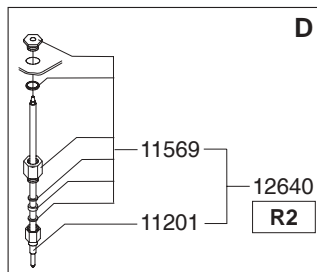

Type : FC GL 2x5 - 230V

Artikel : 10010

From mach.nr. : 2L13970

Date : 07/02

Page : 2-5

Rev. : 1 02-07-02

Drawer : A.V.

Date : 21-05-01

Rated voltage : 1N~ 230V 50Hz 3400W

Spare Parts Info

***** **Animo** *****
Assen - Holland

Type : FC GL 2x5 - 230V
 Artikel : 10010

From mach.nr. : 2L13970
 Date : 07/02

Page : 3-5
 Rev. : 1 02-07-02

Drawer : A.V.
 Date : 21-05-01

Rated voltage : 1N~ 230V 50Hz 3400W

Spare Parts Info

***** **Animo** *****
Assen - Holland

Type : FC GL 2x5 - 230V

Artikel : 10010

From mach.nr. : 2L13970

Date : 07/02

Page : 4-5