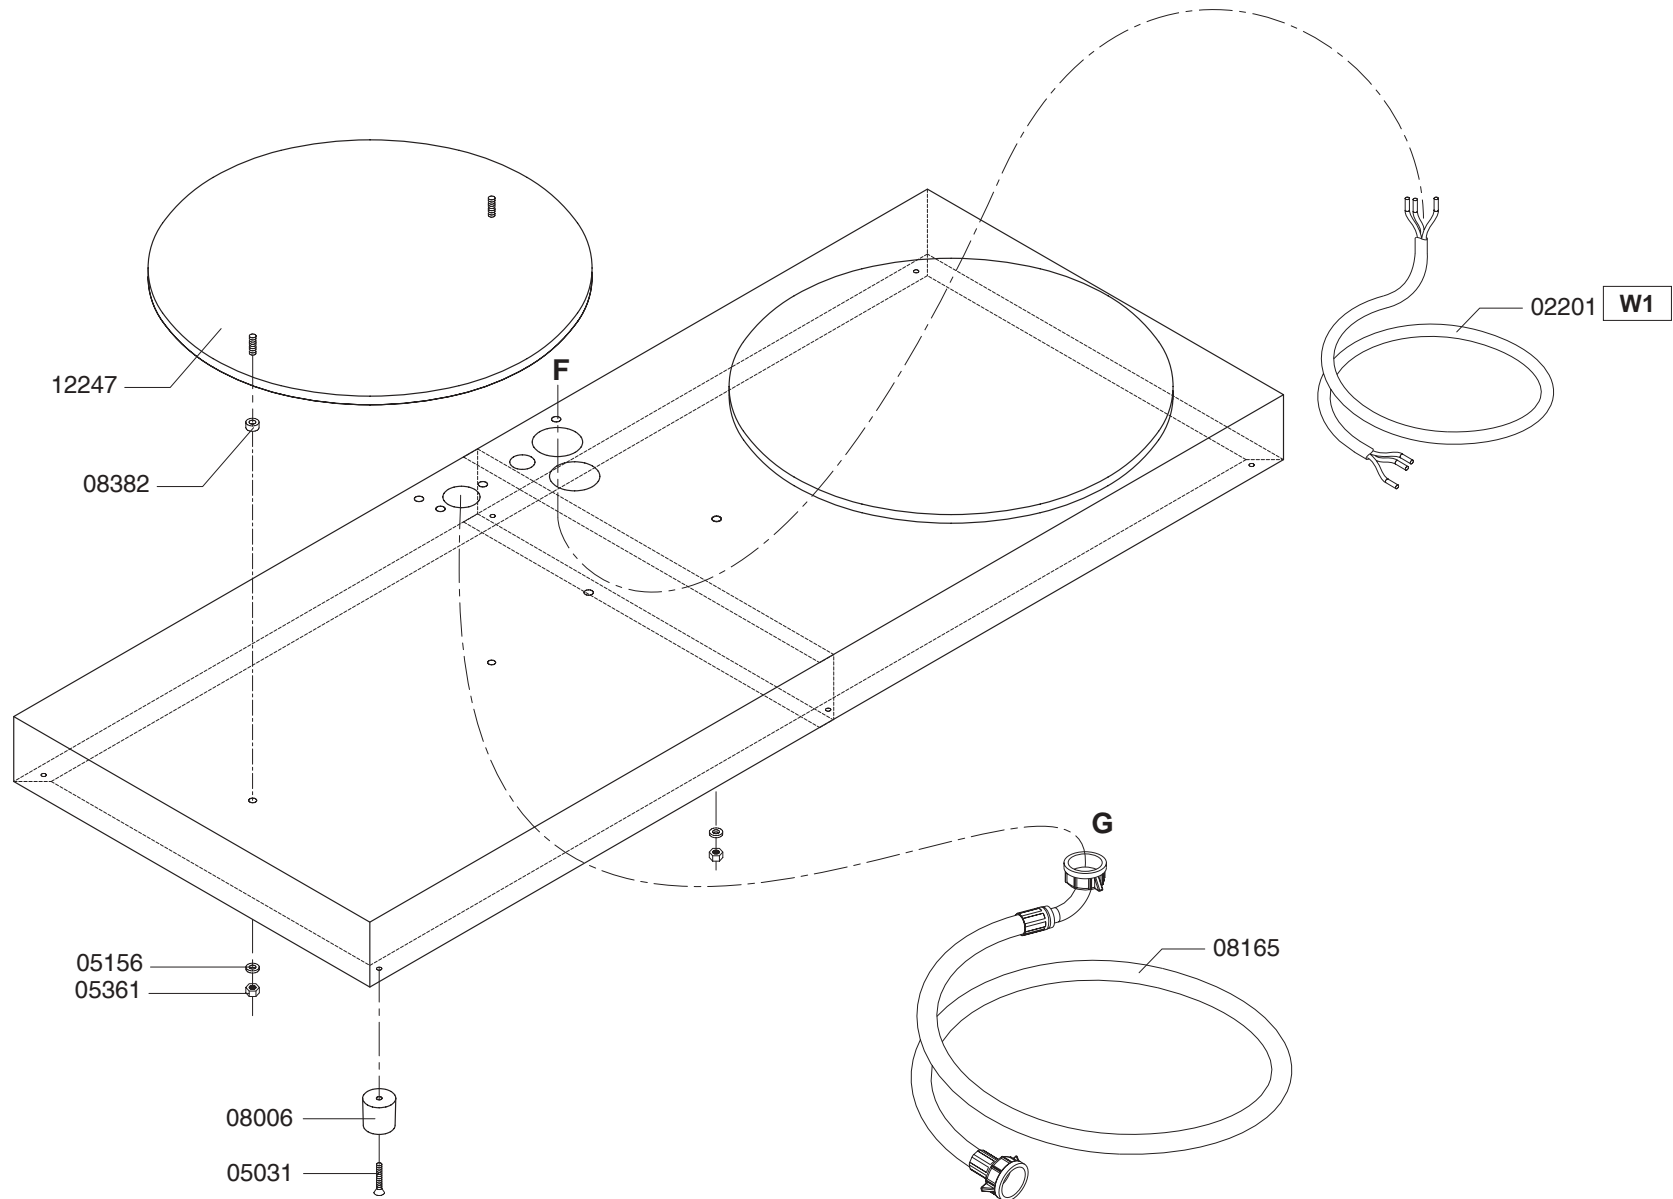

Type : FC GL 2x5 - 230V	From mach.nr. : 2L13970	Page : 1-5	Drawer : A.V.
Artikel : 10010	Date : 07/02	Rev. : 1 02-07-02	Date : 21-05-01
Rated voltage : 1N~ 230V 50Hz 3400W	Spare Parts Info	***** Animo ***** Assen - Holland	

Type : FC GL 2x5 - 230V

Artikel : 10010

From mach.nr. : 2L13970

Date : 07/02

Page : 2-5

Rev. : 1 02-07-02

Drawer : A.V.

Date : 21-05-01

Rated voltage : 1N~ 230V 50Hz 3400W

Spare Parts Info

***** **Animo** *****
Assen - Holland

Type : FC GL 2x5 - 230V
 Artikel : 10010

From mach.nr. : 2L13970
 Date : 07/02

Page : 3-5
 Rev. : 1 02-07-02

Drawer : A.V.
 Date : 21-05-01