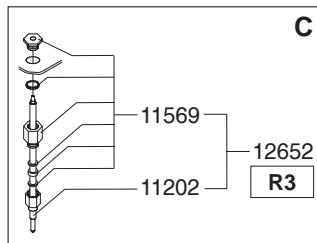

Rated voltage : 1N~ 230V 50Hz 3400W

Spare Parts Info

***** **Animo** *****
Assen - Holland

Type : FC GL 2x5 - 230V
 Artikel : 10010

From mach.nr. : 2L13970
 Date : 07/02

Page : 3-5
 Rev. : 1 02-07-02

Drawer : A.V.
 Date : 21-05-01

Rated voltage : 1N~ 230V 50Hz 3400W

Spare Parts Info

***** **Animo** *****
Assen - Holland

Type : FC GL 2x5 - 230V

Artikel : 10010

From mach.nr. : 2L13970

Date : 07/02

Page : 4-5