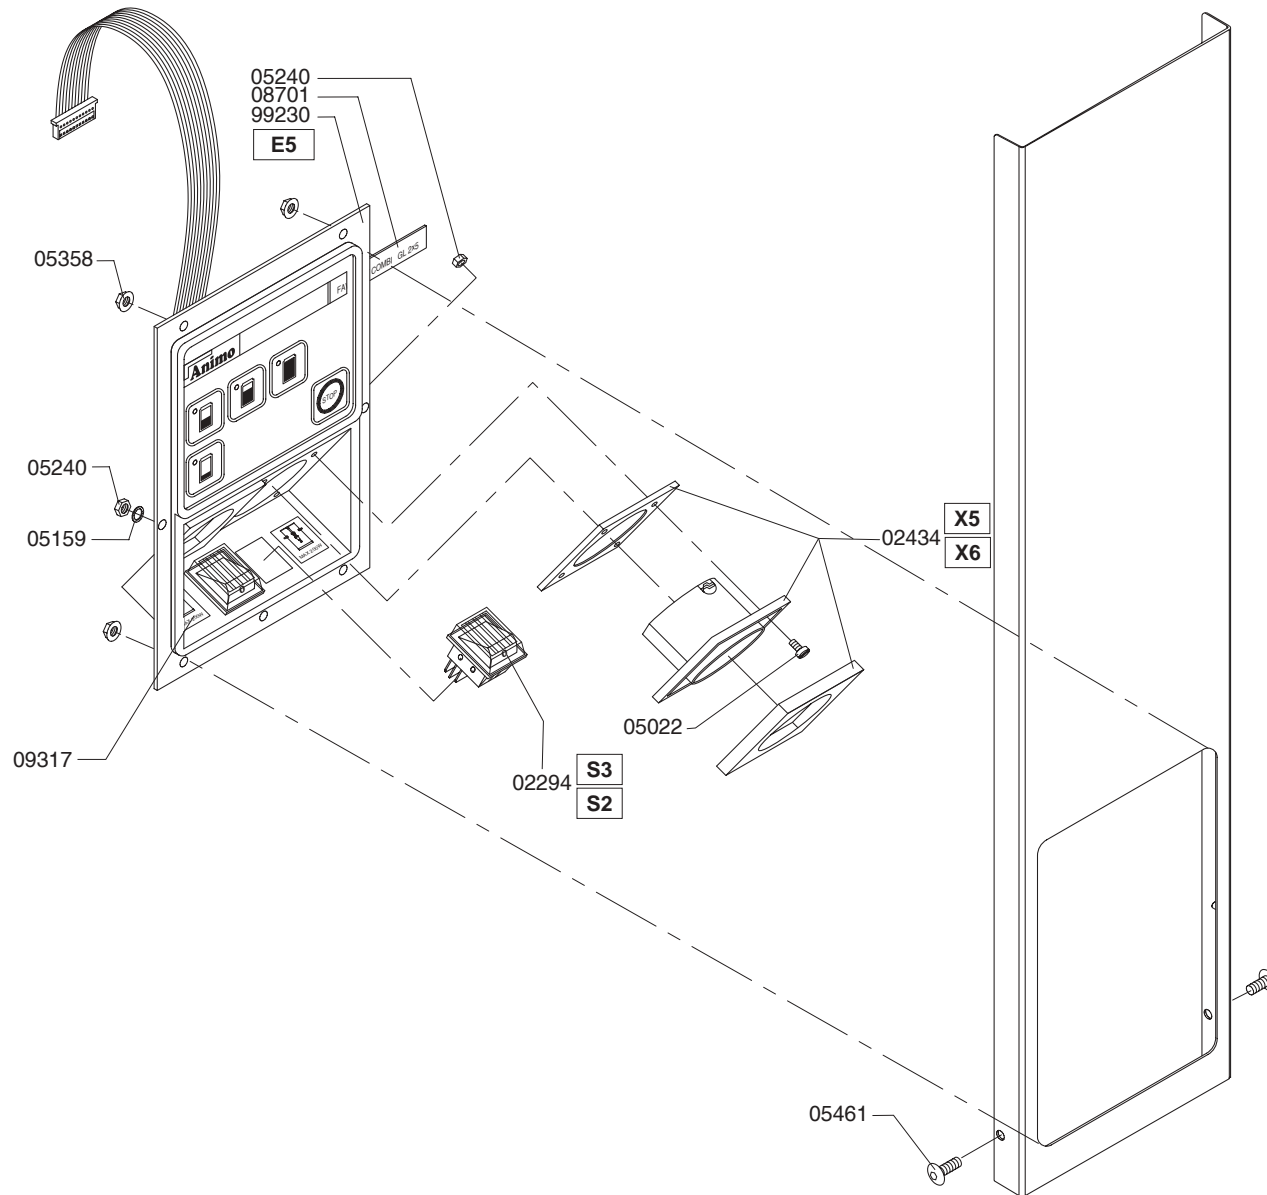

Rev. : 1 02-07-02

Drawer : A.V.

Date : 21-05-01

Rated voltage : 1N~ 230V 50Hz 3400W

Spare Parts Info

***** **Animo** *****
Assen - Holland

Type : FC GL 2x5 - 230V

Artikel : 10010