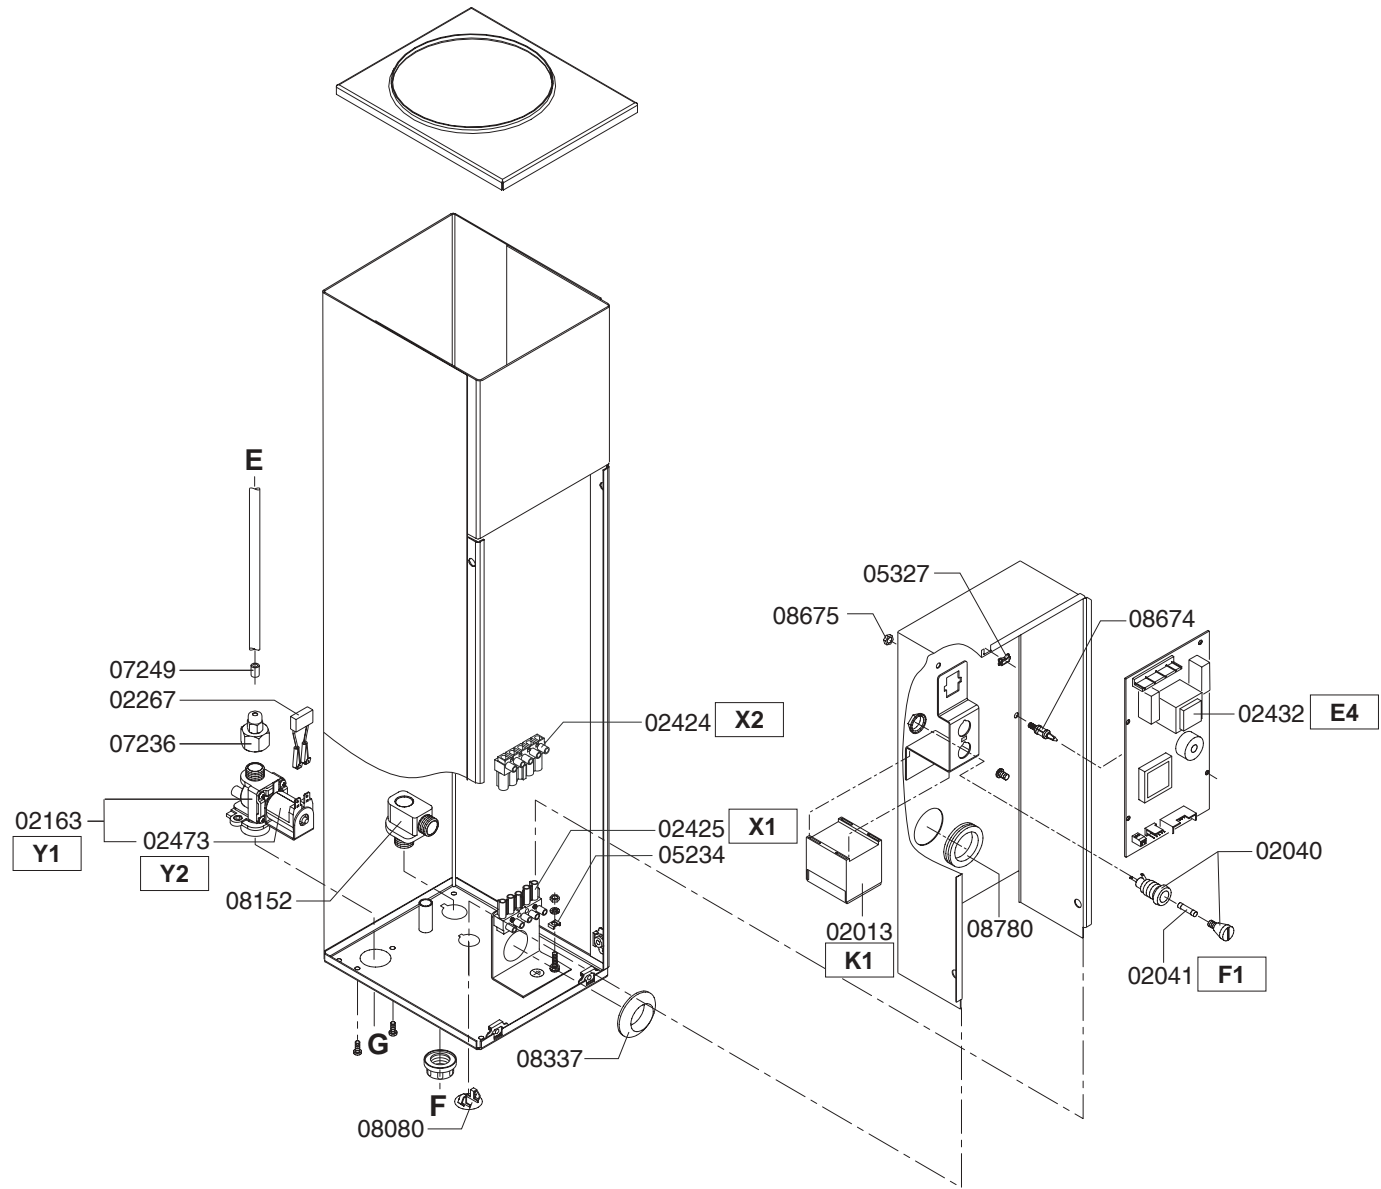

Type : FC GL 2x5 - 230V

Artikel : 10010

From mach.nr. : 2L13970

Date : 07/02

Page : 2-5

Rev. : 1 02-07-02

Drawer : A.V.

Date : 21-05-01

Rated voltage : 1N~ 230V 50Hz 3400W

Spare Parts Info

***** **Animo** *****
Assen - Holland

Type : FC GL 2x5 - 230V
 Artikel : 10010

From mach.nr. : 2L13970
 Date : 07/02

Page : 3-5
 Rev. : 1 02-07-02

Drawer : A.V.
 Date : 21-05-01