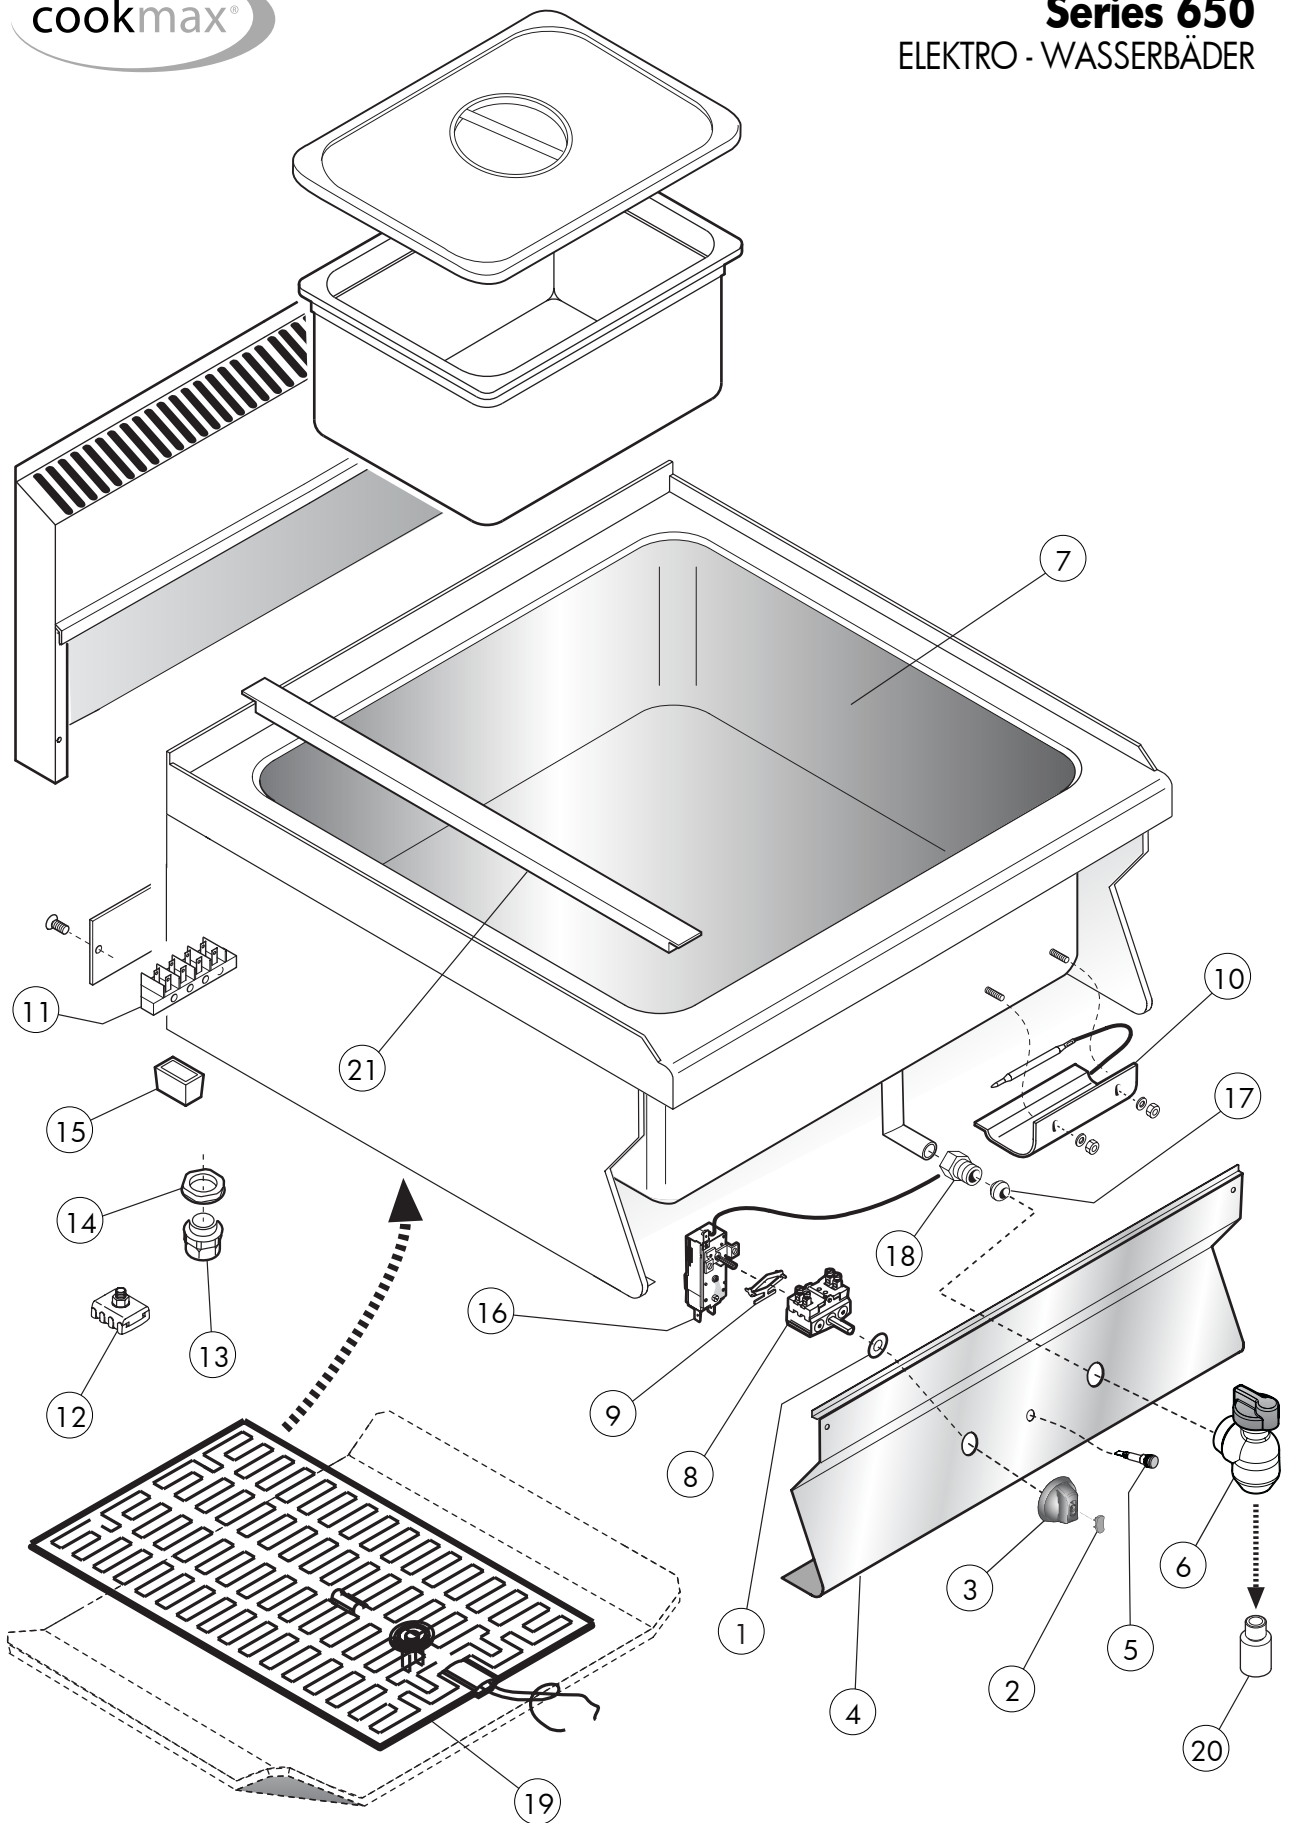

Kochgeräte Serie 650 Elektro-Bainmarie

Artikel-Nr. 125102 (OB66E)

Explosionszeichnung / Ersatzteile

Bitte bei Ersatzteilbestellung immer Artikelnummer und Seriennummer mit angeben!

Table_A

EDITION 01 2012

Series 650
Elektro wasserbäder

Table_A

POS.	CODE	PIECES	BESCHREIBUNG	DATA	C
1	CR0587650	1	DICHTUNG AM ENERGIEREGLEERS		
2	CR0842400	1	KORK		
3	CR0936300	1	DREHKNOPF		
4	CR0934430	1	FRONTBLENDE		
5	CR0587500	1	ORANGE LEUCHE		
6	CR0846920	1	ABFLUSSHAHN		
7	CR0934370	1	ABLAGE - M40		
8	MA1037313200	1	SCHALTER EGO		
9	MA921200	1	HALTERUNG EGO		
10	CR0506510	1	WÄRMEMESSERKUGELHALTERUNG		
11	MA1037117300	1	3-POLIGE KLEMMLEISTE		
12	MA1878400	1	KAMMKLEMMLEISTE		
13	MA1037112400	1	KABELPRESSE		
14	MA1037114500	1	GEGENMUTTER		
15	MA1036021613	4	FUSS		
16	MA1037117700	1	THERMOSTAT 30-90°C		
17	MA866200	1	KEGEL 18 S		
18	MA866000	1	HEIZUNGSTRÄGERGEHÄUSE		
19	CR0935010	1	HEIZUNG 1,8kw 230V		
20	CR0846930	1	ABFLUSSVERLÄNGERUNG		
21	CR0506490	1	KREUZE		