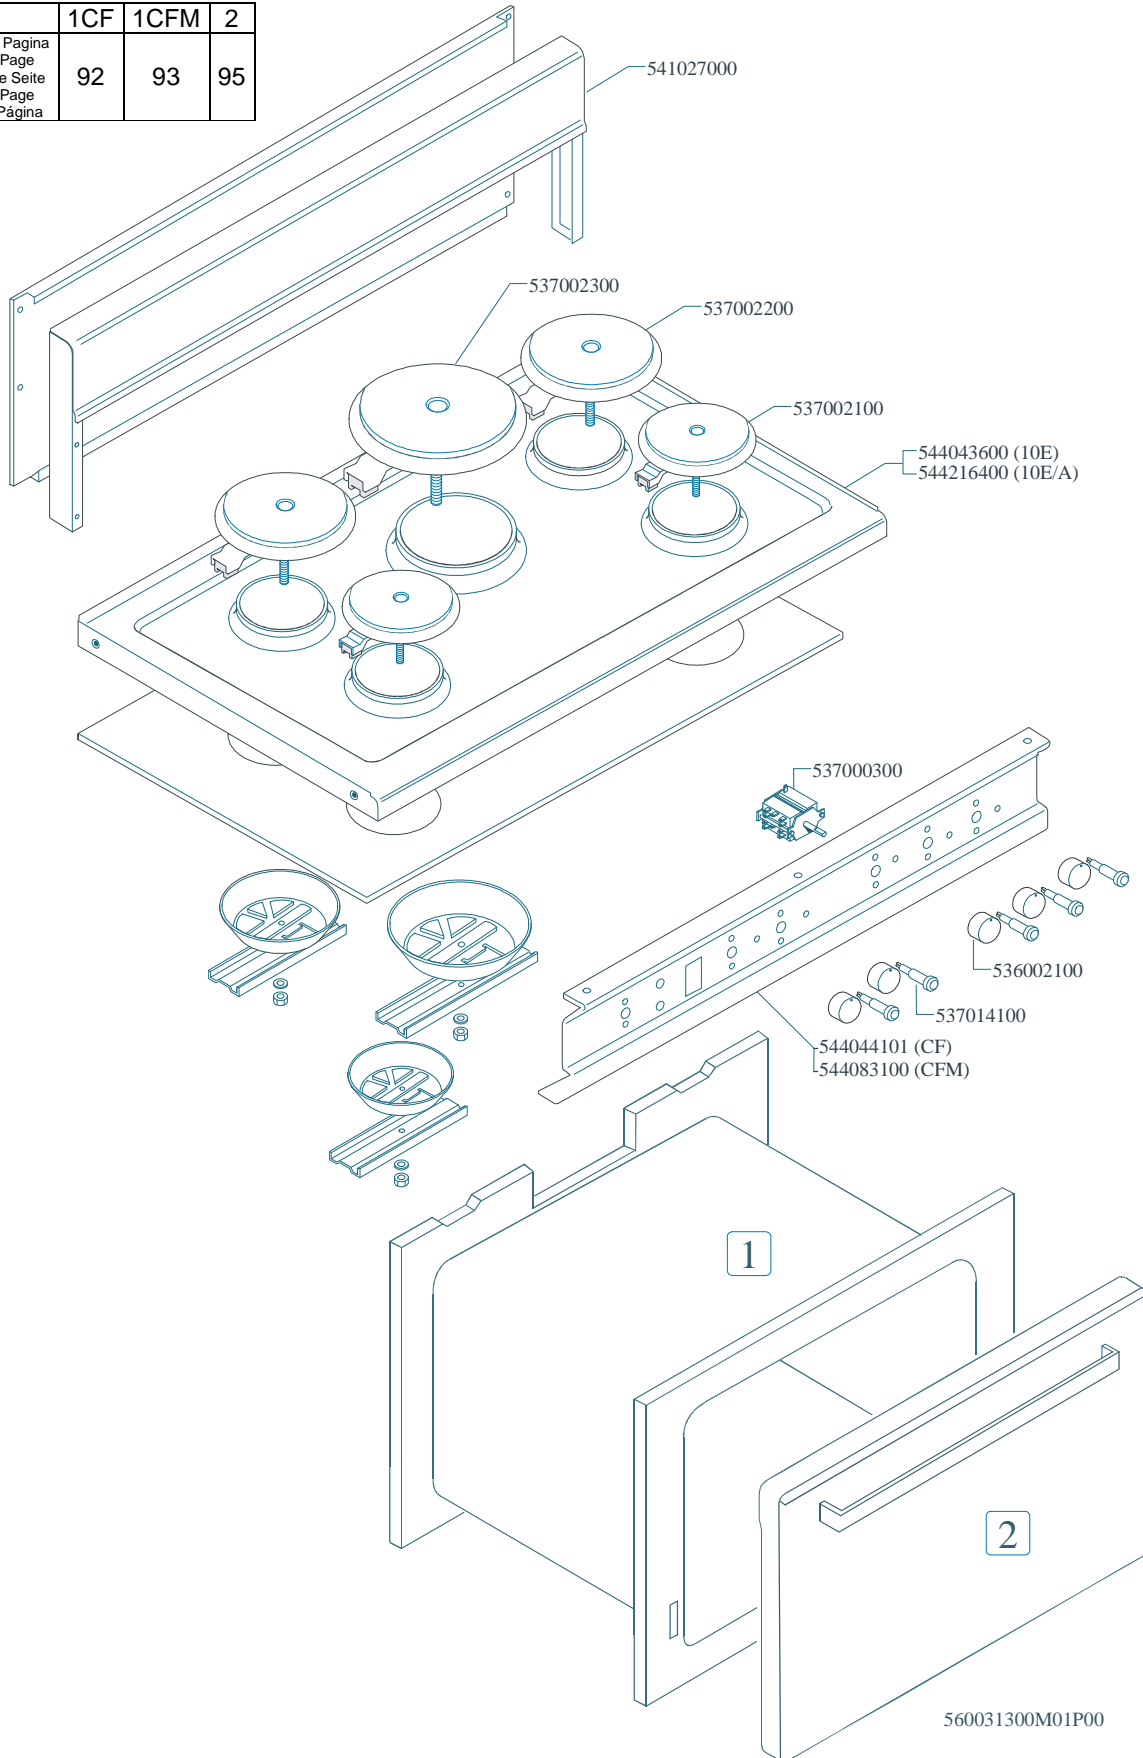

MAGIC SNACK 60

CUCINE / RANGES / HERDE / CUISINIÈRES / N° 0309

CF-10

CF-10EM CF-10ET CF-10EM/A CF-10ET/A CFM-10EM CFM-10ET CFM-10EM/A CFM-10ET/A

MAGIC SNACK 60

CUCINE / RANGES / HERDE / CUISINIÈRES / N° 0309

CF-10

CF-10EM CF-10ET CF-10EM/A CF-10ET/A CFM-10EM CFM-10ET CFM-10EM/A CFM-10ET/A

	1CF	1CFM	2
Vedi Pagina See Page Siehe Seite Voir Page Ver Pàgina	92	93	95

MAGIC SNACK 60

CUCINE / RANGES / HERDE / CUISINIÈRES / N° 0309

FORNO / OVEN / BACKOFEN / FOUR / CF-8 10 10/6

ELETTORICO MULTIFUNZIONE / MULTIFUNCTION ELECTRIC / MULTIFUNKTIONS
ELEKTRO / ELECTRIQUE A FONCTIONS MULTIPLES

MAGIC SNACK 60

CUCINE / RANGES / HERDE / CUISINIÈRES / N° 0309
FORNO / OVEN / BACKOFEN / FOUR / CF-8 10 10/6