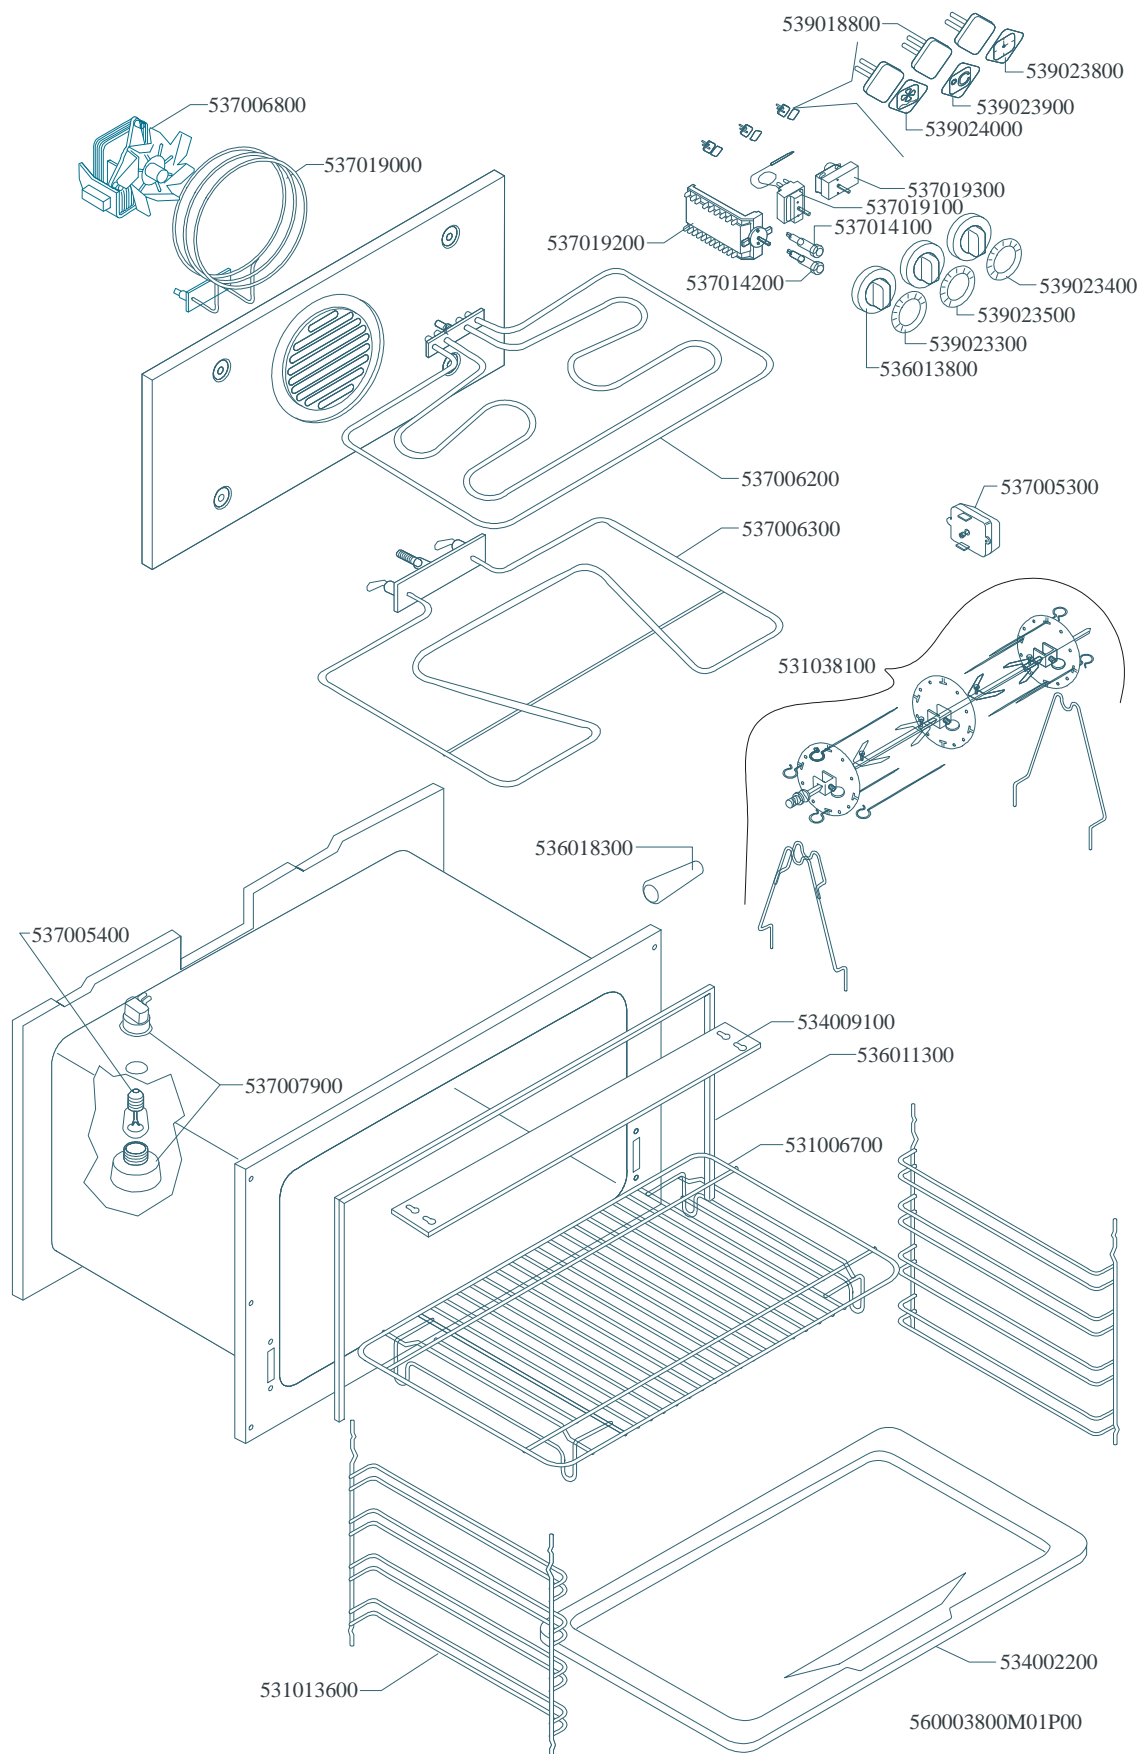

MAGIC SNACK 60

CUCINE / RANGES / HERDE / CUISINIÈRES / N° 0309

CF-10

CF-10EM CF-10ET CF-10EM/A CF-10ET/A CFM-10EM CFM-10ET CFM-10EM/A CFM-10ET/A

MAGIC SNACK 60

CUCINE / RANGES / HERDE / CUISINIÈRES / N° 0309

CF-10

CF-10EM CF-10ET CF-10EM/A CF-10ET/A CFM-10EM CFM-10ET CFM-10EM/A CFM-10ET/A

	1CF	1CFM	2
Vedi Pagina See Page Siehe Seite Voir Page Ver Pàgina	92	93	95

MAGIC SNACK 60

CUCINE / RANGES / HERDE / CUISINIÈRES / N° 0309

FORNO / OVEN / BACKOFEN / FOUR / CF-8 10 10/6

ELETTORICO MULTIFUNZIONE / MULTIFUNCTION ELECTRIC / MULTIFUNKTIONS
ELEKTRO / ELECTRIQUE A FONCTIONS MULTIPLES

MAGIC SNACK 60

CUCINE / RANGES / HERDE / CUISINIÈRES / N° 0309
FORNO / OVEN / BACKOFEN / FOUR / CF-8 10 10/6