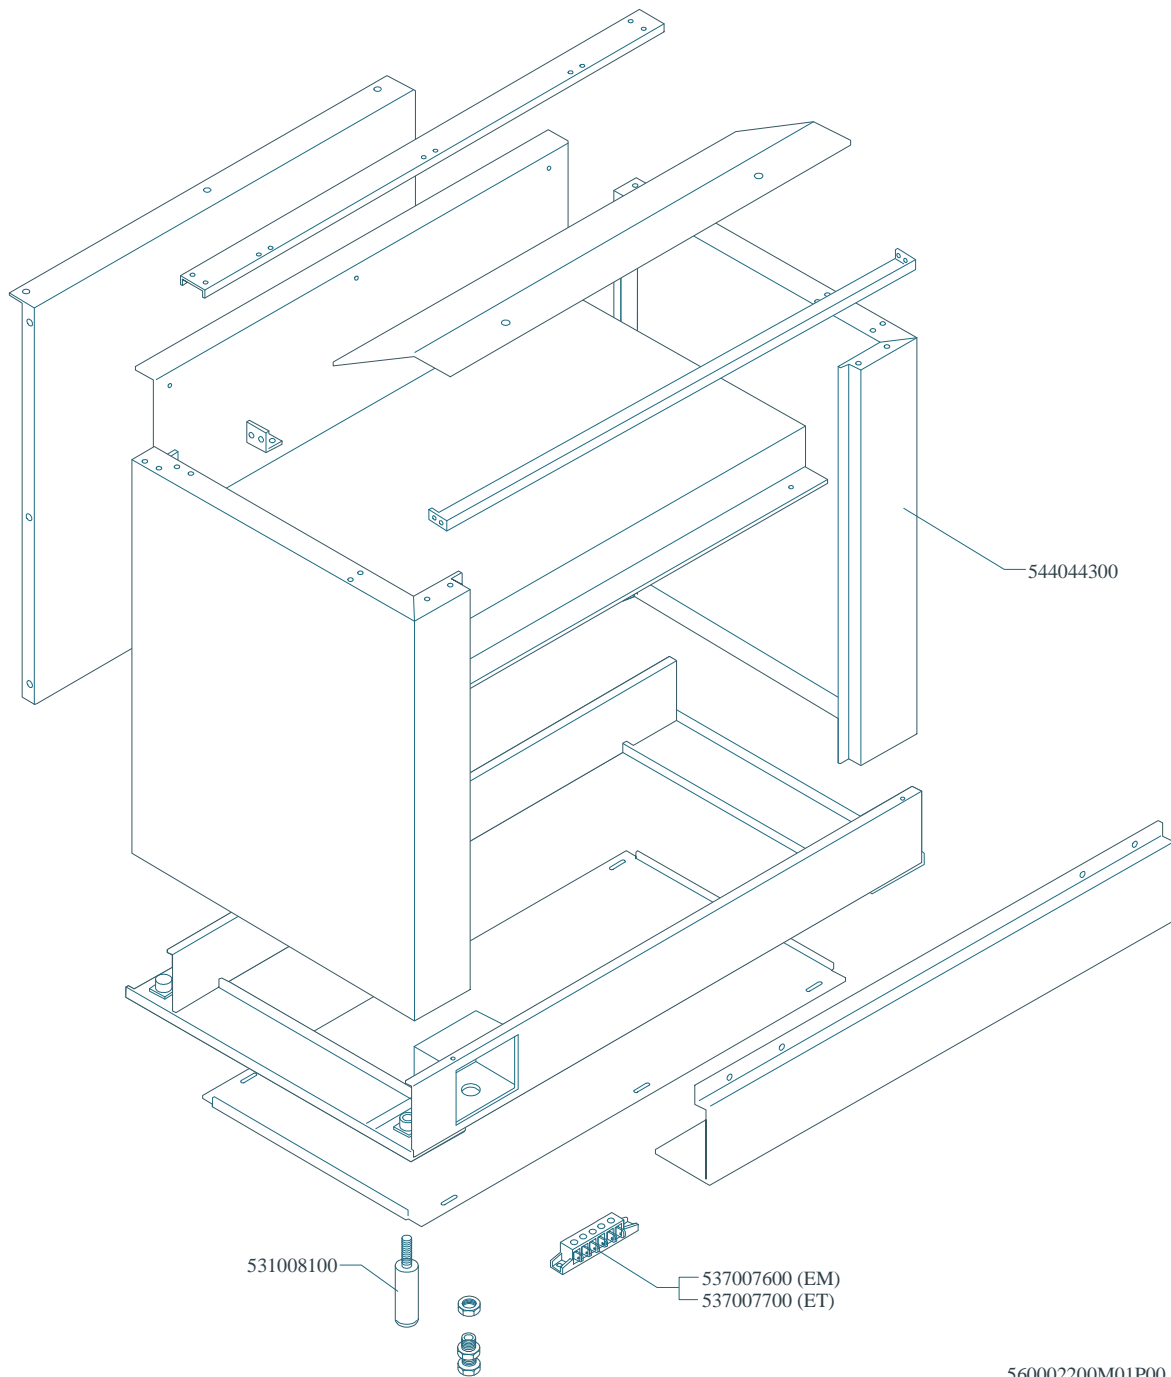

MAGIC SNACK 60

CUCINE / RANGES / HERDE / CUISINIÈRES / N° 0309

CF-10

CF-10EM CF-10ET CF-10EM/A CF-10ET/A CFM-10EM CFM-10ET CFM-10EM/A CFM-10ET/A

MAGIC SNACK 60

CUCINE / RANGES / HERDE / CUISINIÈRES / N° 0309

CF-10

CF-10EM CF-10ET CF-10EM/A CF-10ET/A CFM-10EM CFM-10ET CFM-10EM/A CFM-10ET/A

	1CF	1CFM	2
Vedi Pagina See Page Siehe Seite Voir Page Ver Pàgina	92	93	95

MAGIC SNACK 60

CUCINE / RANGES / HERDE / CUISINIÈRES / N° 0309