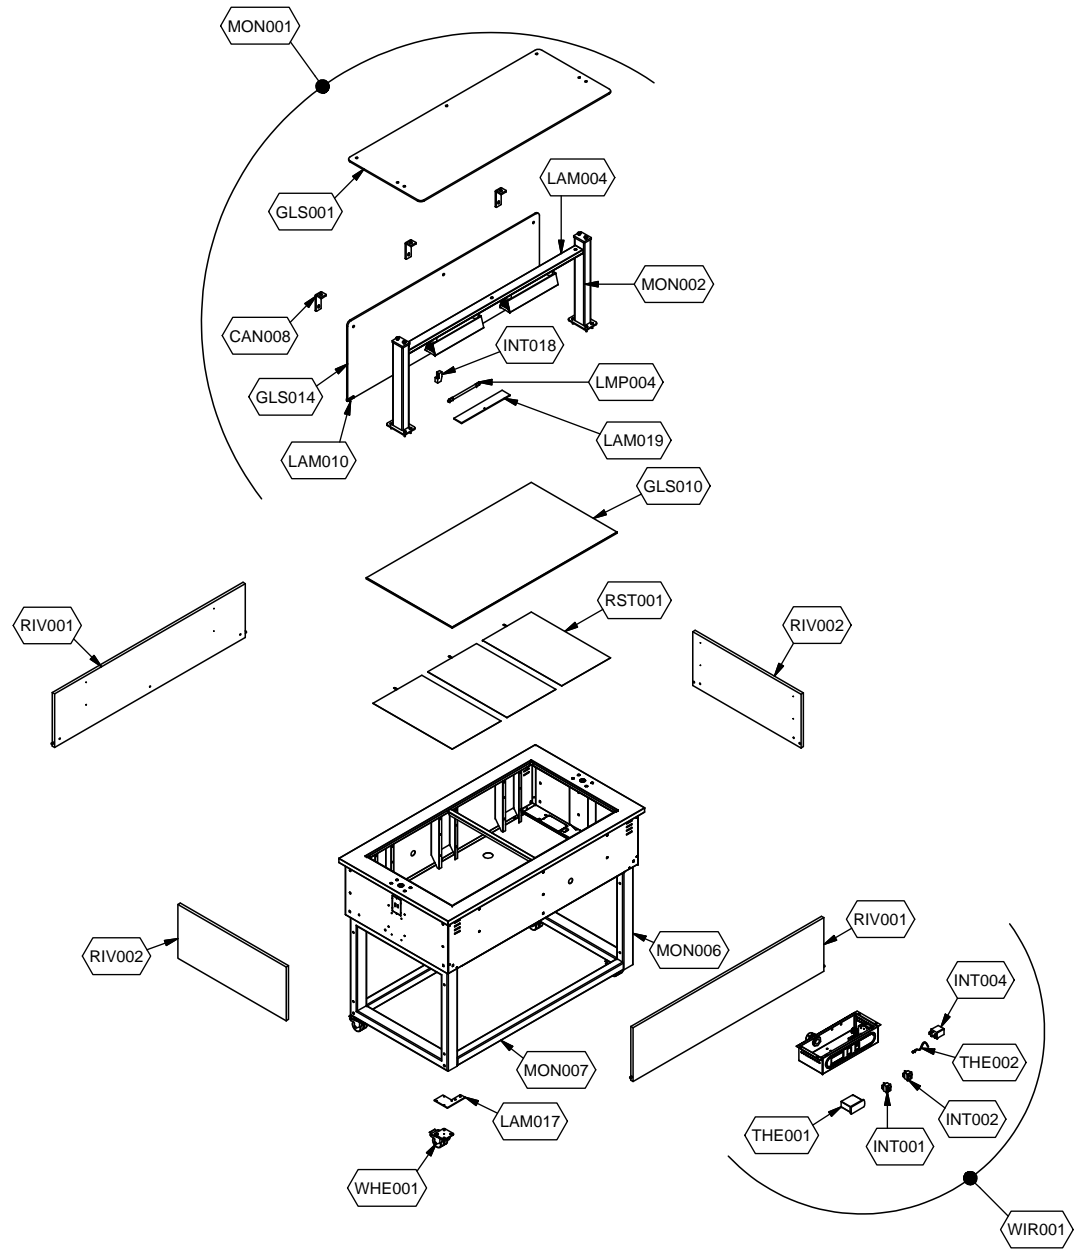

cookmax+

start!

Kühlung Ausgabe-Element Ceran-Platte, beheizt

Artikel-Nr.
651062 (9BESS4CEFWA16 / SERVICE BROWN 4W)

Explosionszeichnung / Ersatzteile

Bitte bei Ersatzteilbestellung immer Artikelnummer und Seriennummer mit angeben!

	PARAM.	OPTIONAL
⚡		
SCE001	TAR001	OPT

Exploded View

Validity: 08/04/2016

9BESS4CEFWA16	ESSENCE 4 PIANO RISC.VT WENGE S.RISC.F+R
ESP380	SERVICE BROWN

Ref. Drawing	Code	Description
CAN008	74702120	FISSACRIST.SQUADRA PLEXIGLASS
GLS001	72538784	CAPPOT.VETRO SOVR.LIGHT 4-1 DROP-IN SPEC
GLS010	74776684	CR.VETROC.PIASTRA BROWN 4/1 DROP-IN
GLS014	72538774	VETRO FRONT.SOVR.LIGHT 4-1 DROP-IN SPEC
INT001	74742008	INT.NERO ON-OFF 16A SH JS-608FA-O-B-6
INT002	74742017	INTERR.ARANC.LAMP 16A B418C1H1X0000 MOLV
INT004	75956088	RELE FINDER 30A 65-31 230V 50-60HZ
INT018	74741636	PORTALAMPADE R7S CAVO IN SILIC. L=250MM
LAM004	72539084	LAM.PLAFONIER.SOVRASTR.LIGHT 4-1 DROP-IN
LAM010	72557114	LAM.SUP.VETRO FRONT.\LATER. VRX TT
LAM017	72539674	LAM.UNIONE GAMBA+TRAVERSO DROP-IN
LAM019	74770972	CR.PROTEZ.LAMPADA HOT DROP-IN
LMP004	74751011	LAMP.HALOTHERM ITT 200/235-0170 R7S 200W
MON001	73669454	ASS.SOVRAST.+FRONT.HOT LIGHT DROP-IN 4-1
MON002	72539070	MONTANTE SOVRASTRUTTURA LIGHT DROP-IN
MON006	72539680	TELAIO GAMBA DROP-IN
MON007	72539694	TRAVERSO TELAIIO GAMBA 4/1 DROP-IN
RIV001	72546356	FIANCO SUP.WENGÈ DROP-IN 4/1
RIV002	72546306	SPALLA SUP.WENGÈ DROP-IN
RST001	70259094	RES.ADES.SIL.290*470 285W+TERM.DROP-IN
SCE001	SC852	SCHEMA ELETTRICO ESSENCE HOT
TAR001	RIF.TAR.B03	PARAMETRI DROPIN & BUFFET BROWN
THE001	74700897	CENTRALINA EASY CAREL 130°C PJEZS2P000
THE002	74700899	SONDA NTC 50K HT 130°C NTC030HT00
WHE001	74708011	RUOTA GEMELLATA DIAM. 50MM POLIAMMIDE
WIR001	73669842	ASS.Q.E BUFFET ESSENCE HOT SECCO