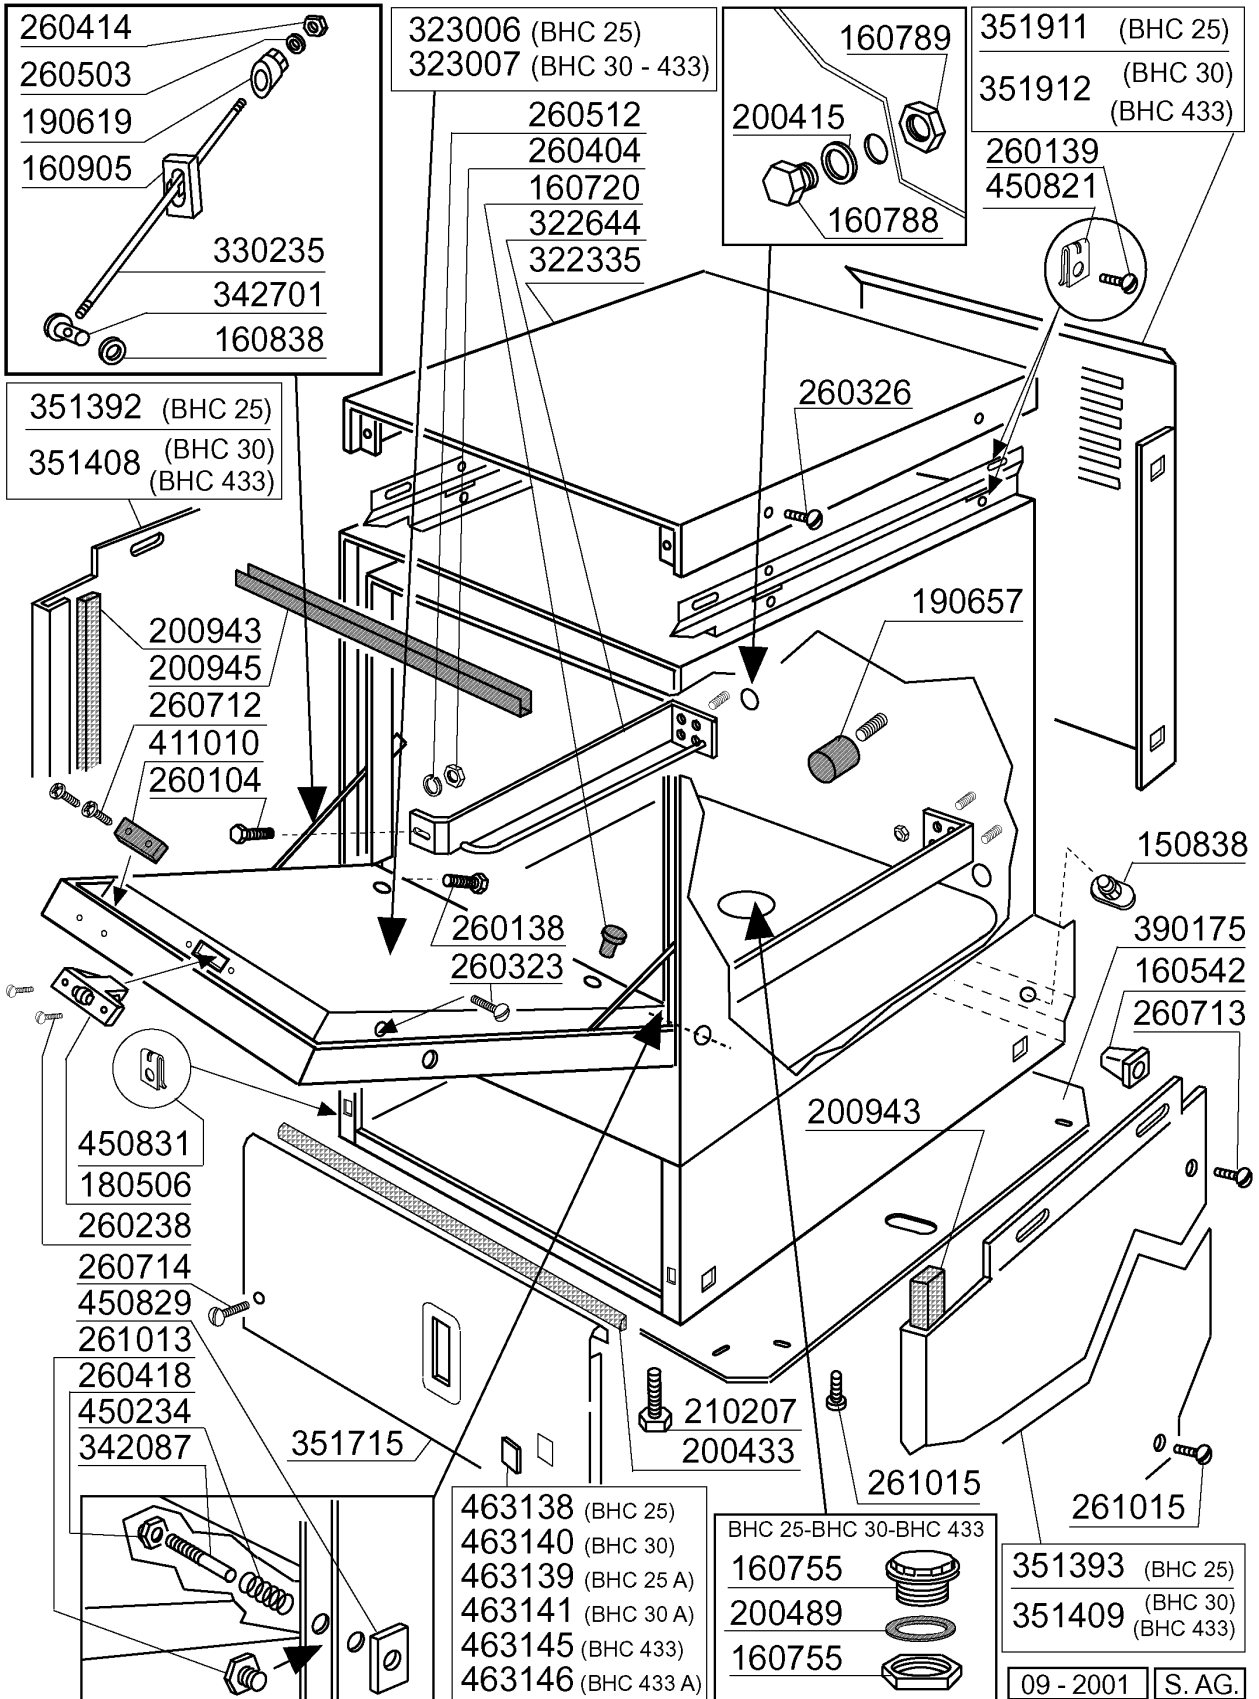

dalla matricola - a partir de la matr. - from serial no. - ab Seriennr. - despues la matr. 9401/09/01