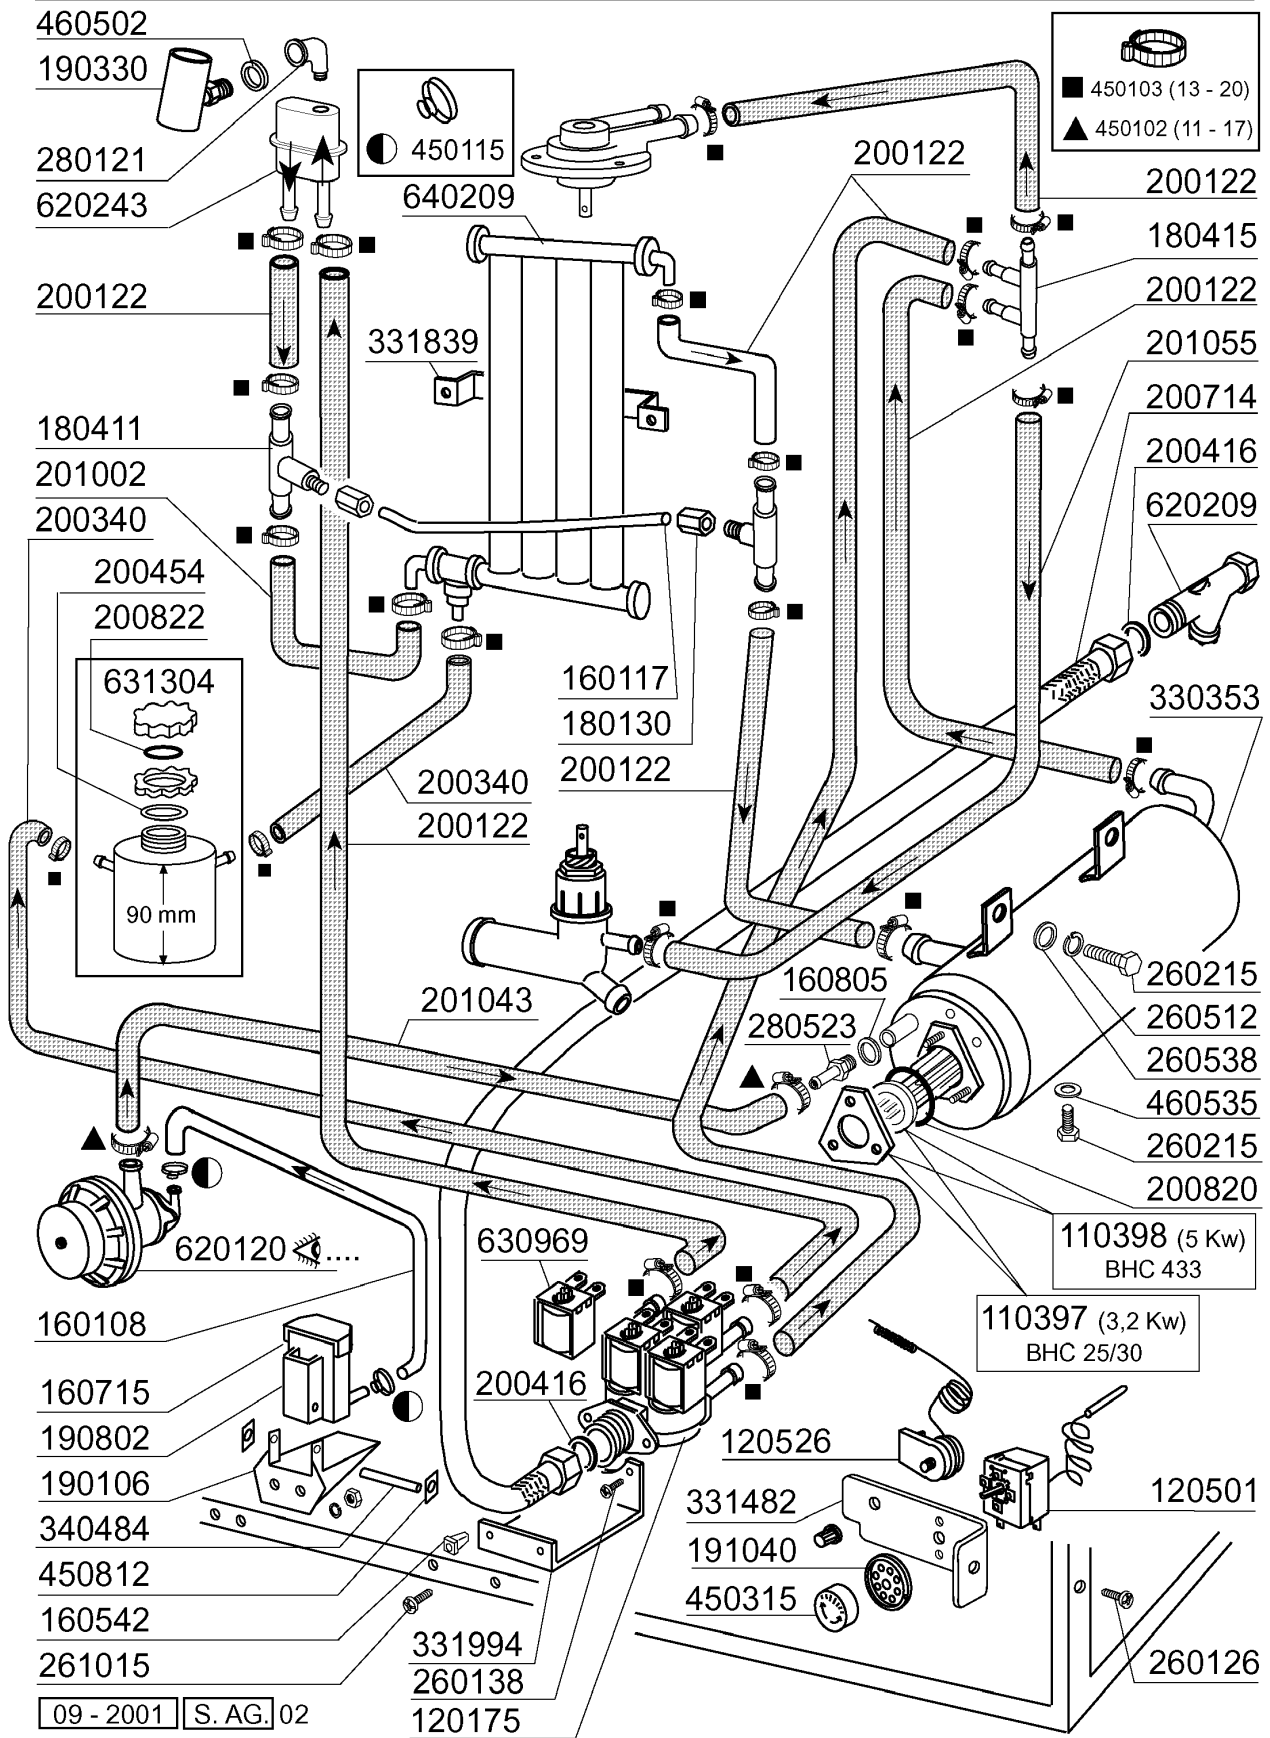

dalla matricola - a partir de la matr. - from serial no. - ab Seriennr. - despues la matr. **9401/09/01**