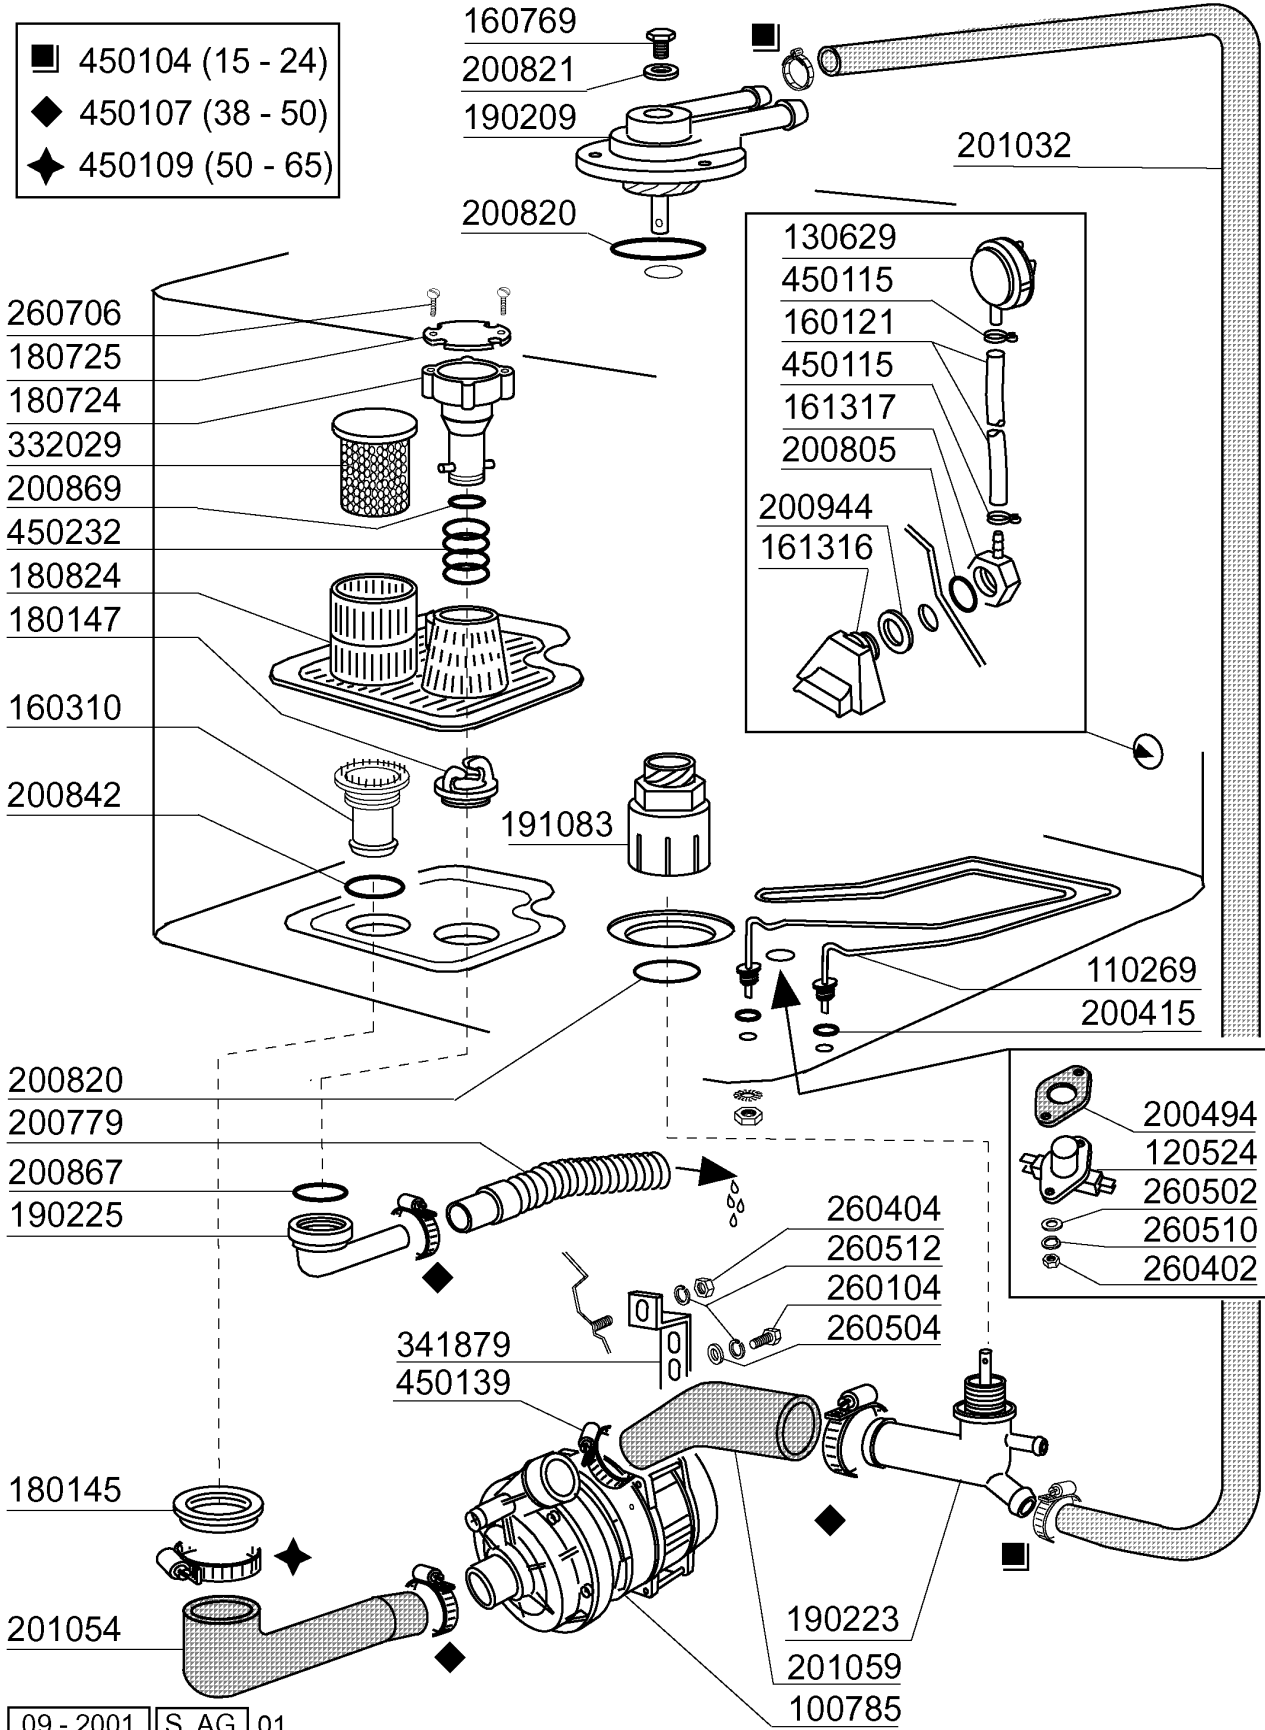

dalla matricola - a partir de la matr. - from serial no. - ab Seriennr. - despues la matr. 9401/09/01

- 450104 (15 - 24)
- 450107 (38 - 50)
- 450109 (50 - 65)