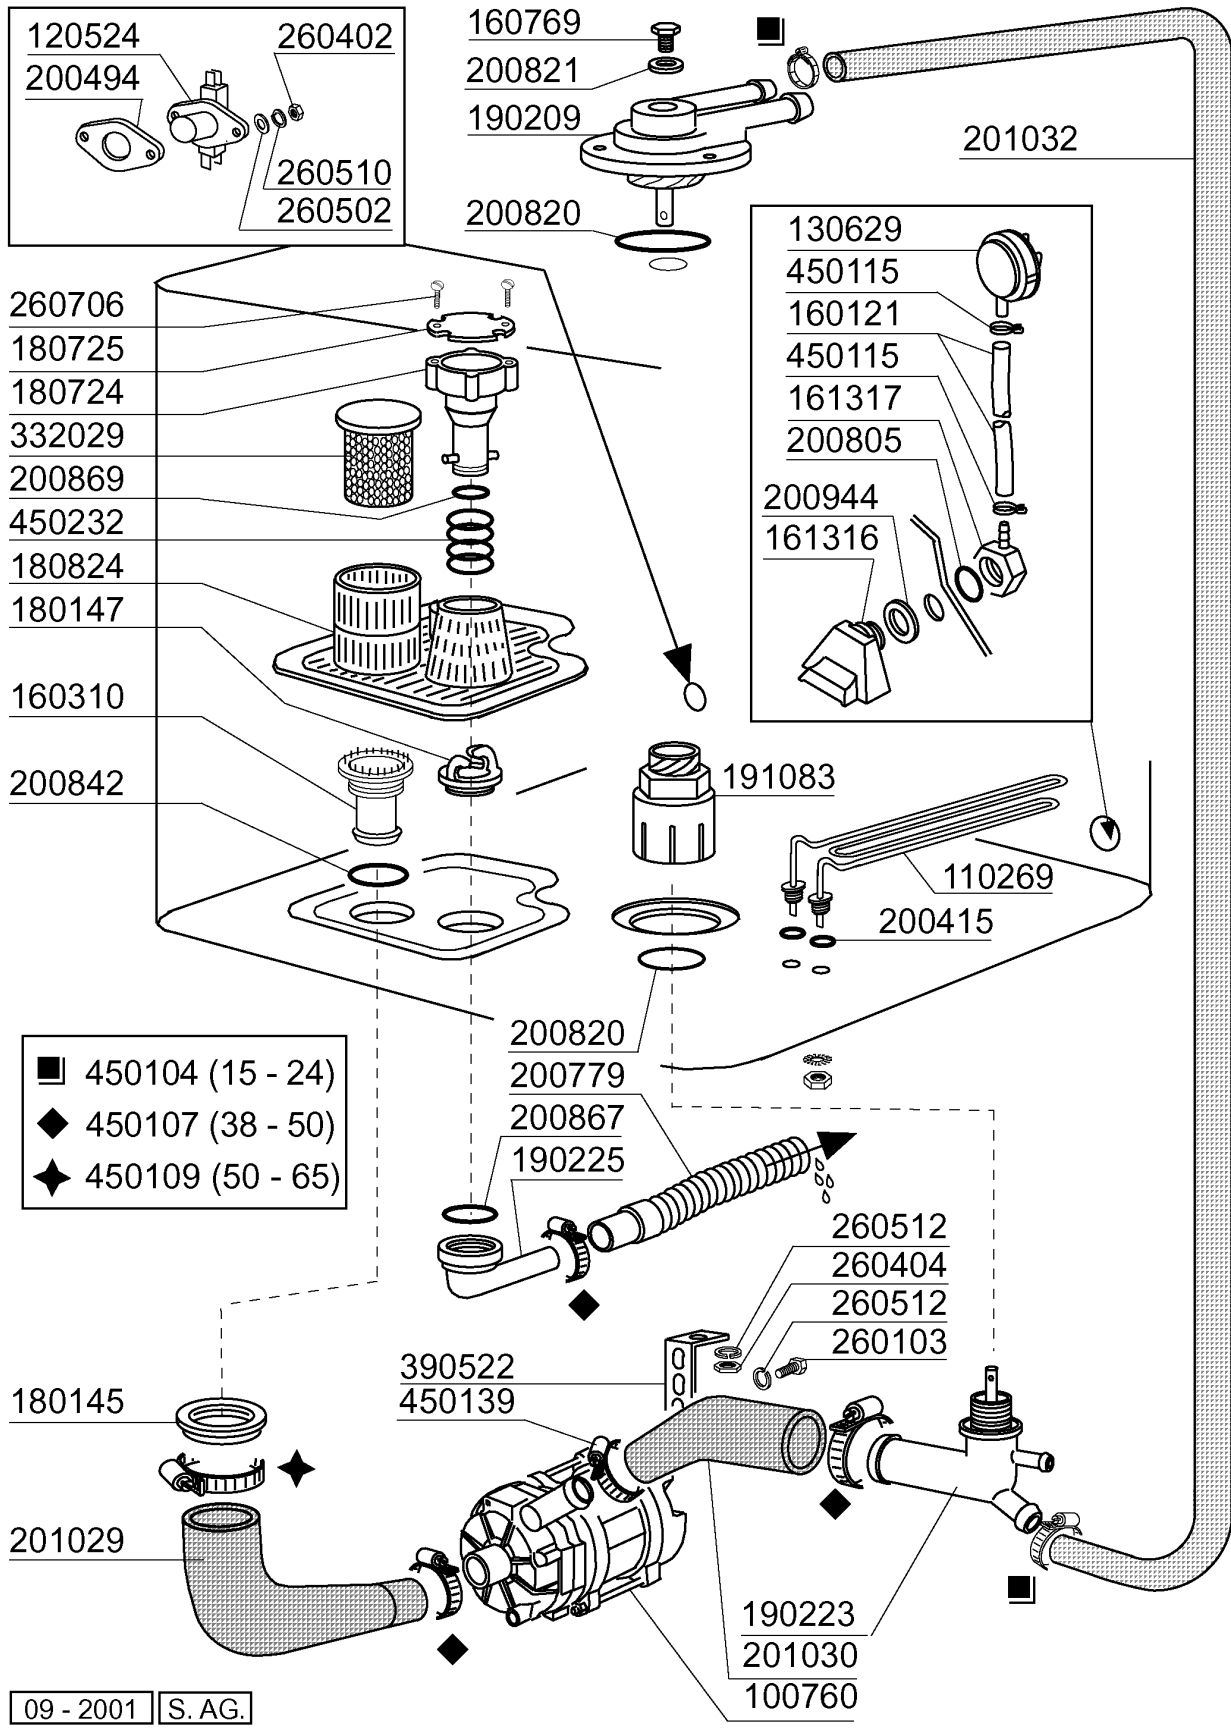

sino alla matricola - jusqu'à la matr. - up to serial no. - bis Seriennr. - hasta la matr. 9400/08/01