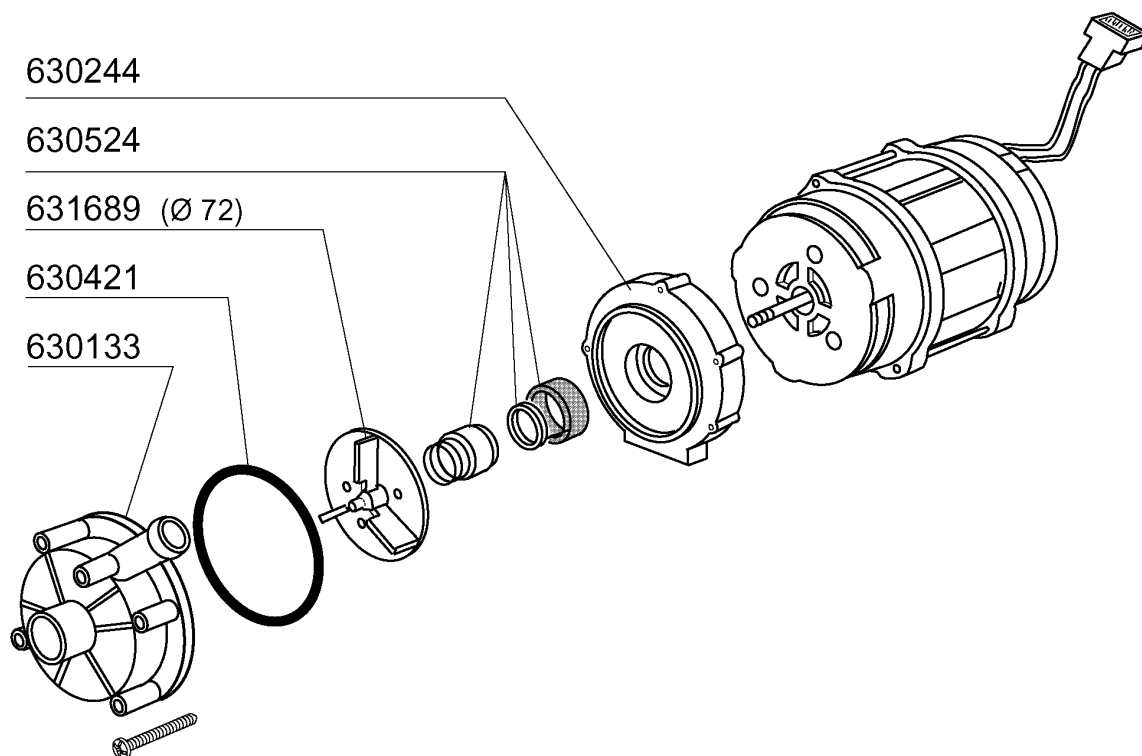

sino alla matricola - jusqu'à la matr. - up to serial no. - bis Seriennr. - hasta la matr. 9400/08/01