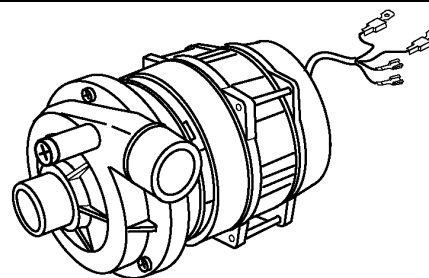

631208
(5 μ F)