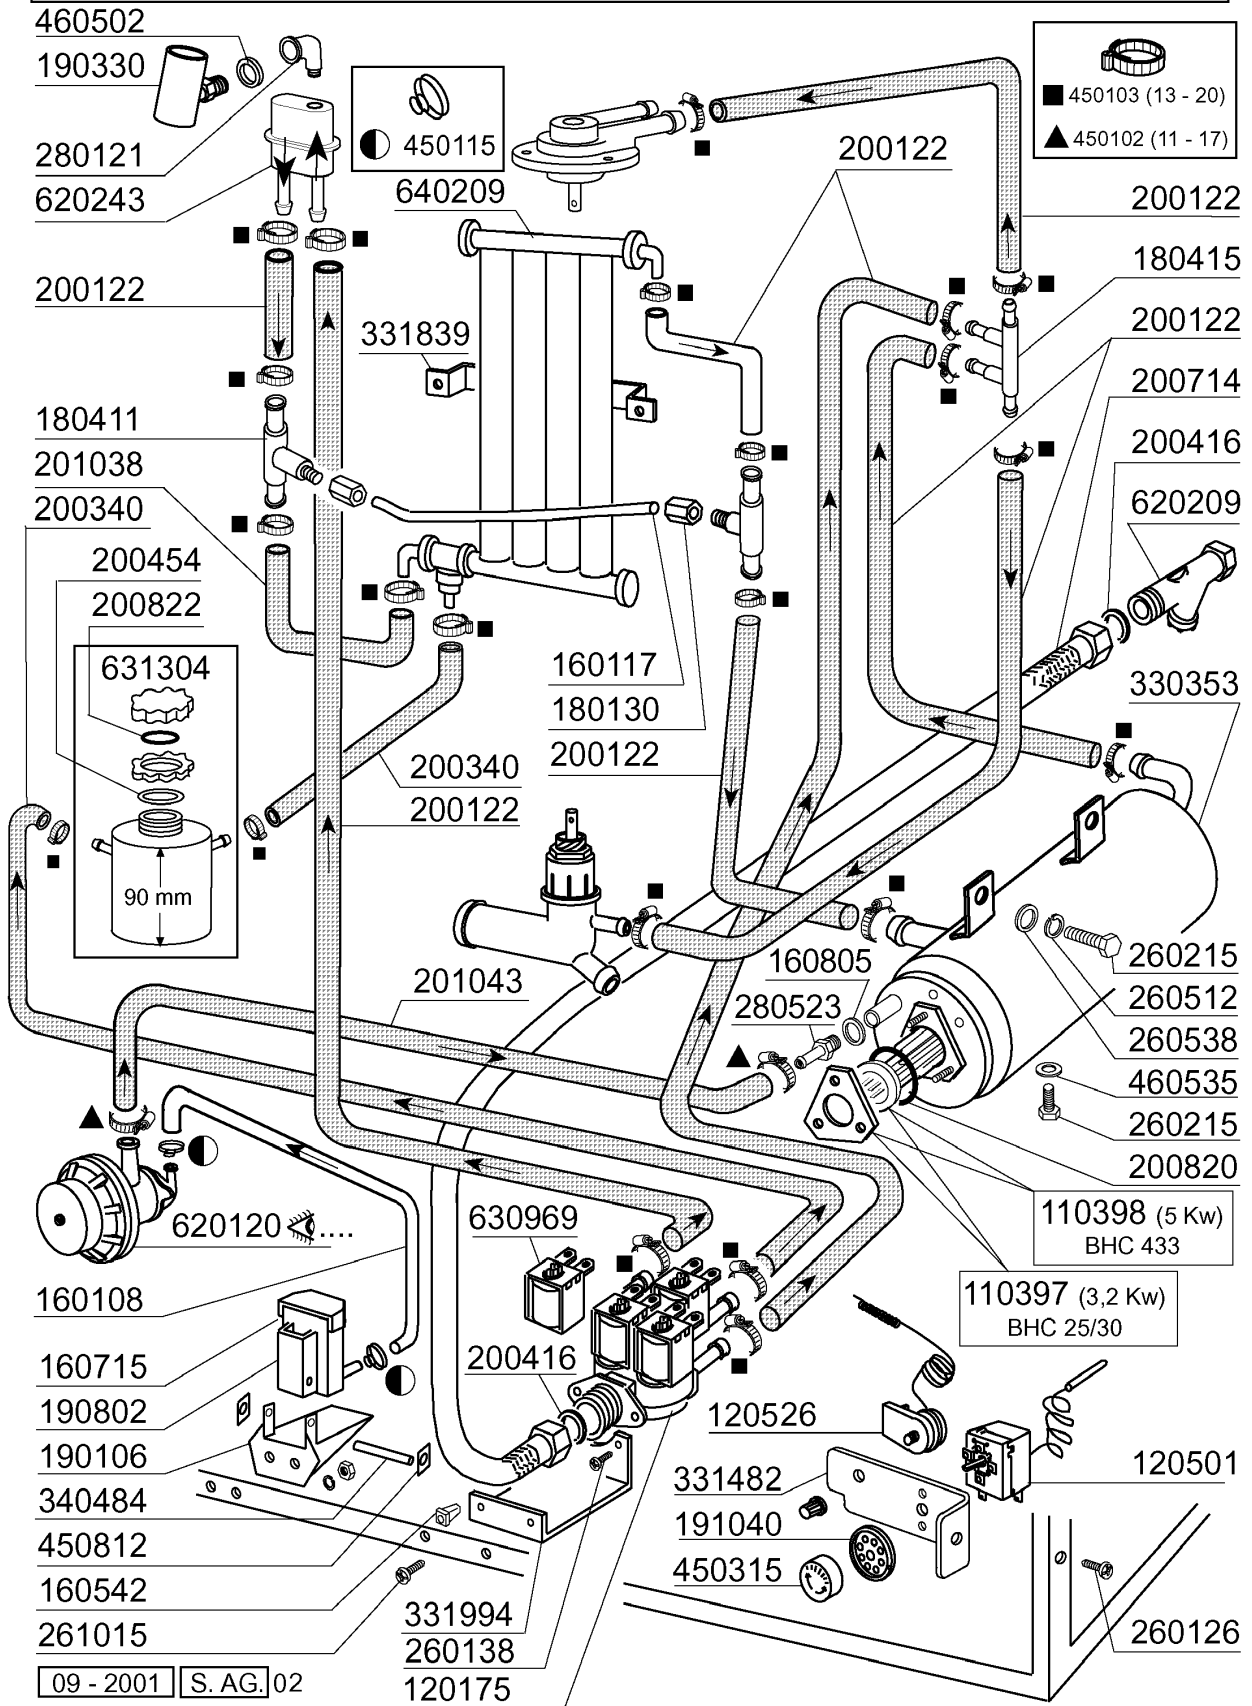

sino alla matricola - jusqu'à la matr. - up to serial no. - bis Seriennr. - hasta la matr. **9400/08/01**