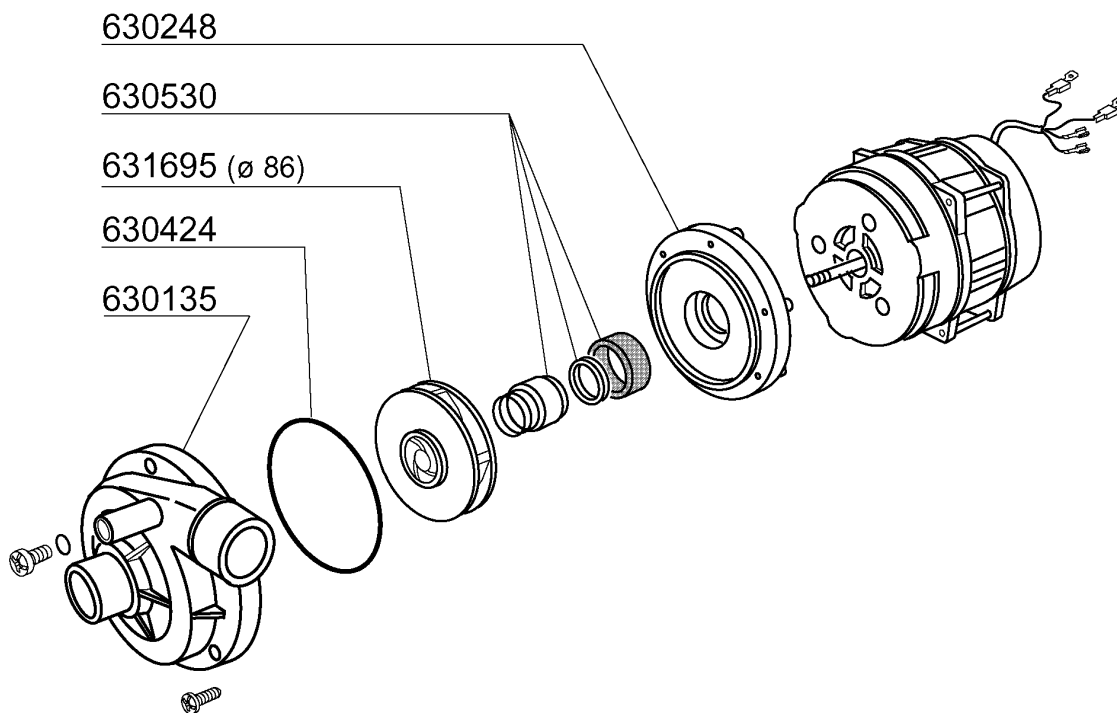

dalla matricola - a partir de la matr. - from serial no. - ab Seriennr. - despues la matr. 9401/09/01