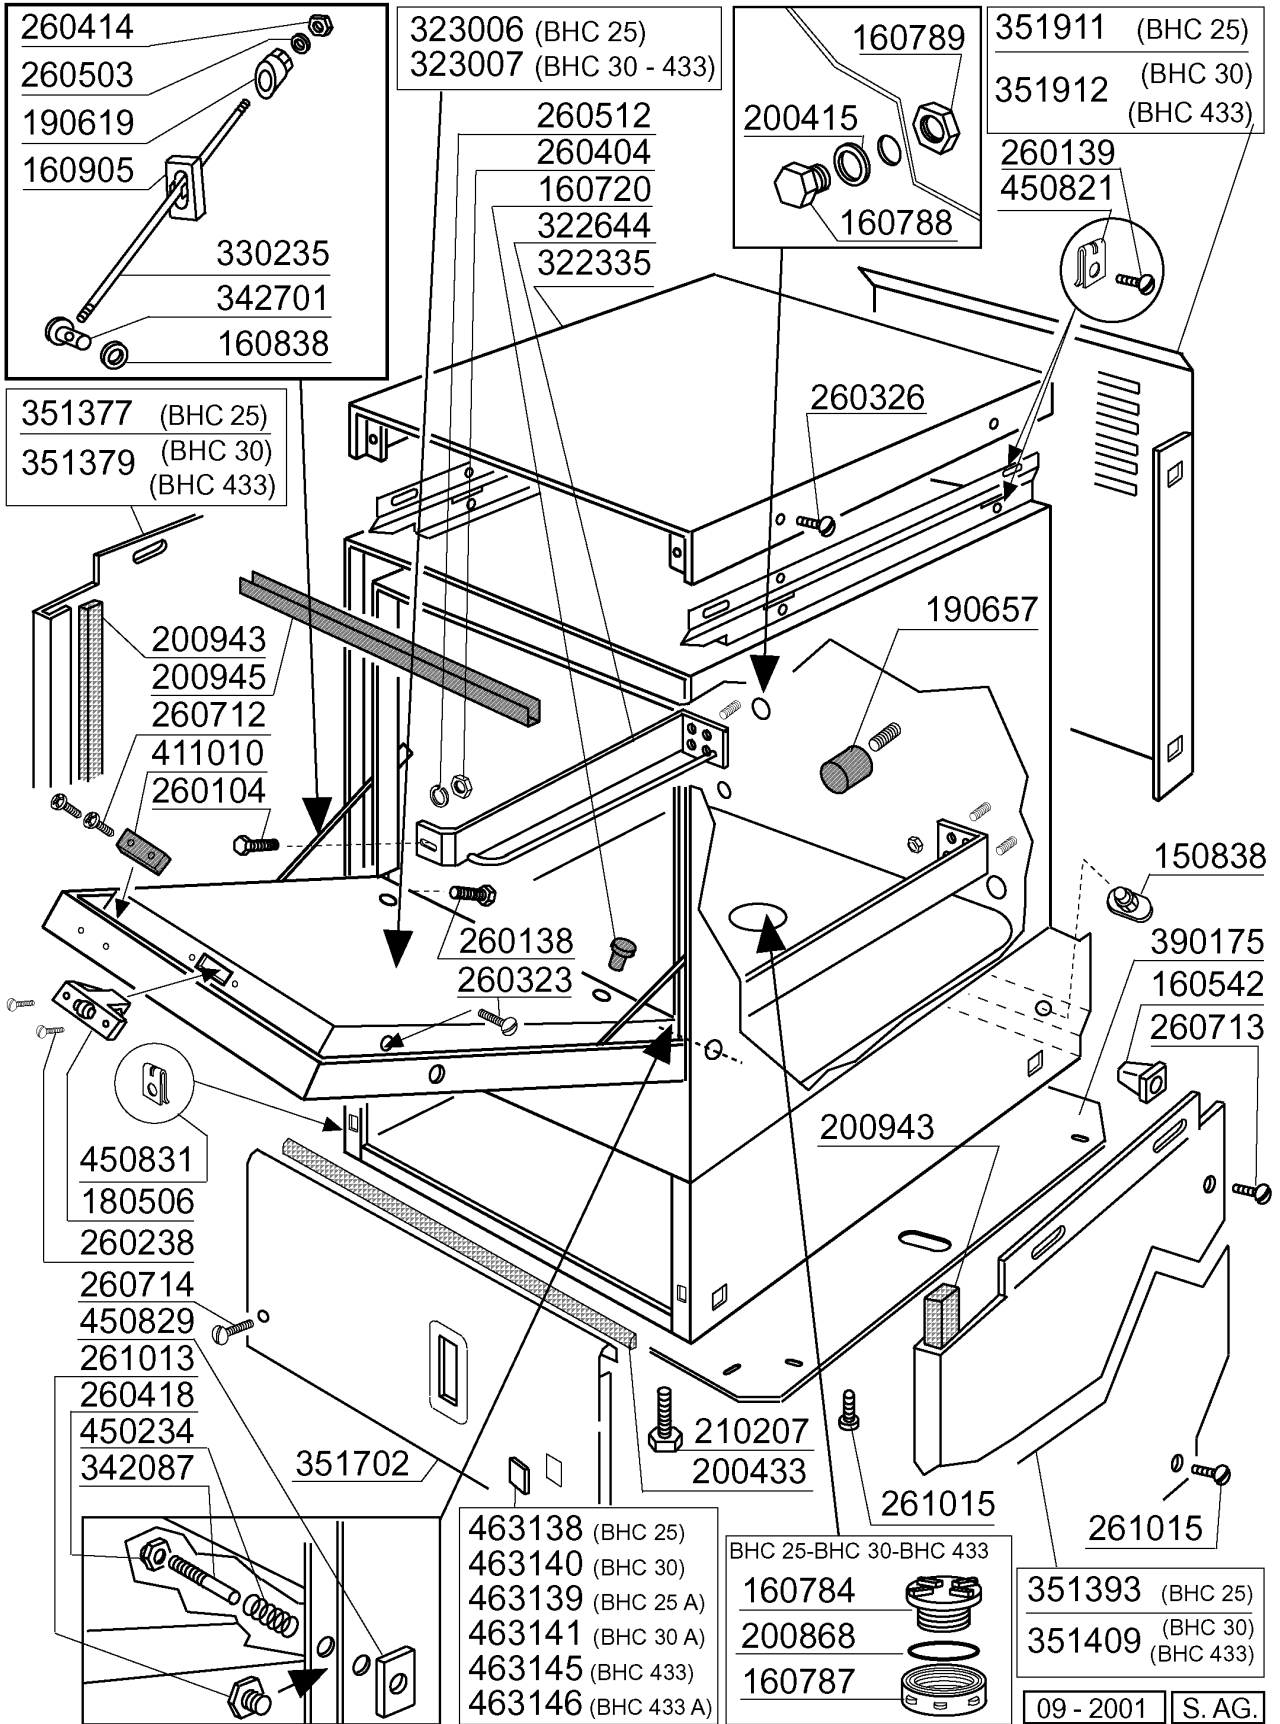

sino alla matricola - jusqu'à la matr. - up to serial no. - bis Seriennr. - hasta la matr. 9400/08/01