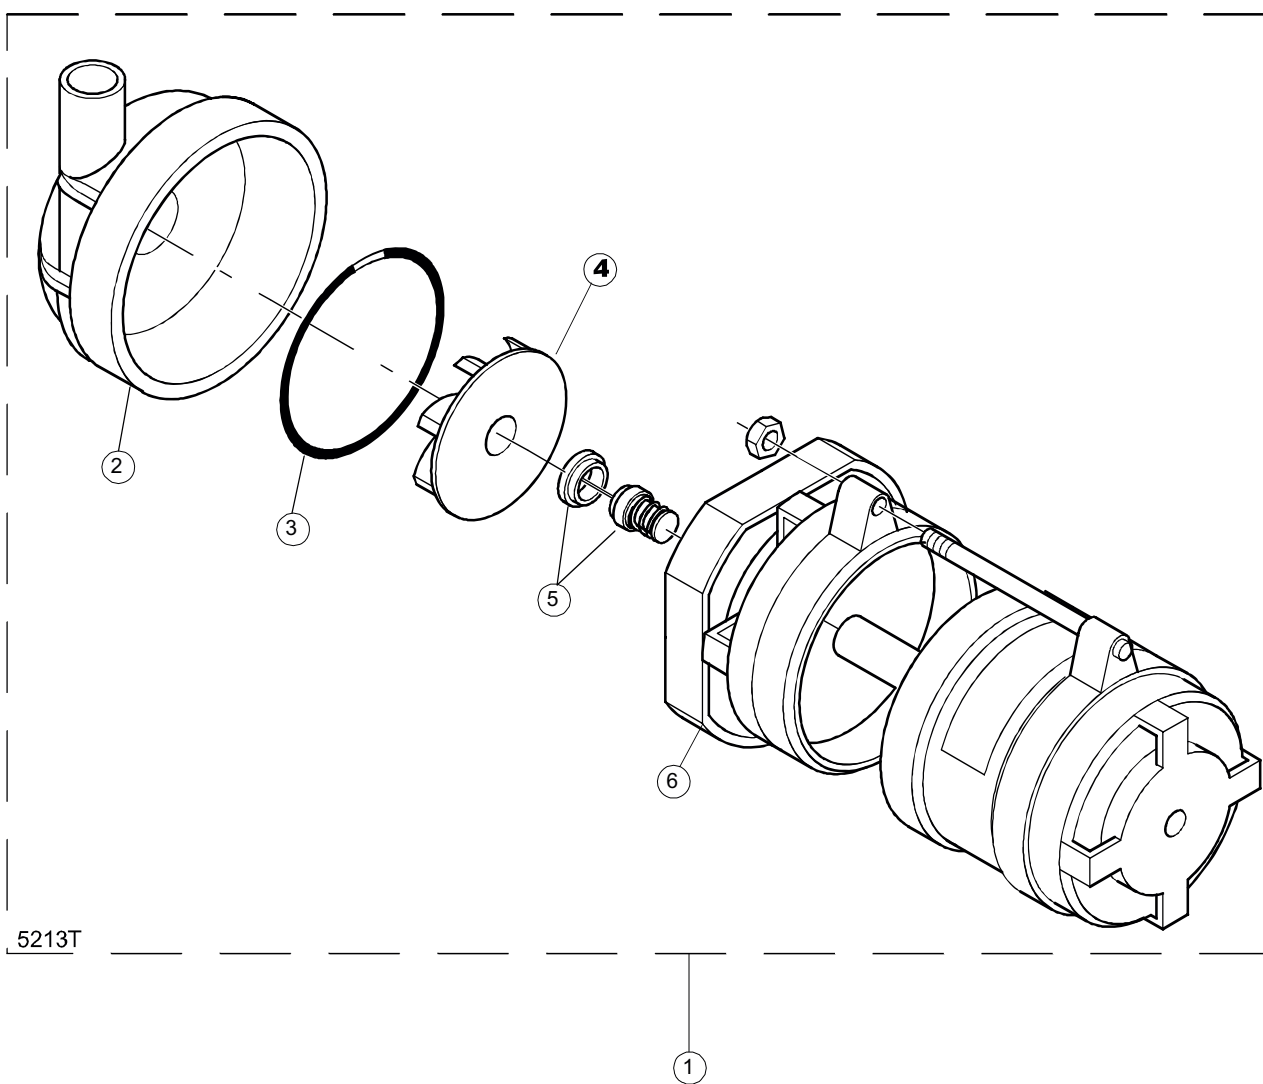

5213T

Seite	Position	Code	Alter Code	Beschreibung		
1	1	75244		RUECKWAND		
1	2	77541		SUPPORT-CENTER RÜCKSEITE		
1	3	77080		NICHT IN DER PREIS LISTE		
1	4	77081		OBERSEITE AUßEN		
1	5	75271		KIT TÜRFEDER GOLD80/RIVER150		
1	6	75225		BOX STÜTZFEDERN TÜR		
1	7	75226		FEDER-HAKEN		
1	8	75040		PANEL HINTEN RECHTS WINKEL		
1	9	75035		PANEL OBEREN AUßEN		
1	10	75307		AEUSSERE VORDERPLATTE UNTEN PG FERTIFTEIL		
1	11	75053		SEITENPANEEL		
1	12	75136		BEF. WINKEL		
1	13	75039		CORNER VERKLEIDUNG RECHTS VORNE		
1	14	75082		KOMPLETTE TÜR		
1	15	75080		NICHT IN DER PREIS LISTE		
1	16	926014	CWM8	MAGNET 8x16x40 + CUST.xDEM201		
1	17	75287		FRONTPANEEL		
1	18	73100		FUESS		
1	19	77082		VORDERSEITE		
1	20	75327		AUSSENENLINKKANAL MIT ECK-DICHTIGKEIT		
1	21	75038		RUECKWAND		
1	22	75053		SEITENPANEEL		
1	23	75307		AEUSSERE VORDERPLATTE UNTEN PG FERTIFTEIL		
1	24	75328		AUSSENENLINKKANAL MIT ECK-DICHTIGKEIT		
1	25	75035		PANEL OBEREN AUßEN		
1	26	75041		RUECKWAND		
2	1	75225		BOX STÜTZFEDERN TÜR		
2	2	75226		FEDER-HAKEN		
2	3	77541		SUPPORT-CENTER RÜCKSEITE		
2	4	77539		RUECKWANDVERKLEIDUNG		
2	5	77560		FEDER KIT		
2	6	77534		SPORTELLO PRELAVAGGIO COMPLETO		
2	7	75050		PLATTE, OB. AUSS. FÜR KORBTR.PG MASCHINENFERTIG		
2	8	75121		STAB, STÜTZE FÜR VORHANG		
2	9	75120		VORHANG, EINTRITT/AUSTRITT		
2	10	75327		AUSSENENLINKKANAL MIT ECK-DICHTIGKEIT		
2	11	75586		BEFESTIGUNGSWINKEL FUER VORHANG - FERTIGTEIL		
2	12	75328		AUSSENENLINKKANAL MIT ECK-DICHTIGKEIT		
2	13	75308		INNEREUNTERE VORDERPLATTE PG-FERTIGTEIL		
2	14	75307		AEUSSERE VORDERPLATTE UNTEN PG FERTIFTEIL		
2	15	77526		HOSE		
2	16	75047		SCHIEBEFÜHRUNG		
2	17	77543		PANEEL		
2	18	75064		SICHEREHEITSHAKEN		
2	19	77531		GUIDA CESTELLO PRELAVAGGIO PG FINITA		
2	20	926049	DEP45	DRUCKSCHALTER 761999 180-70		
2	21	143005	SPG10	SCHLAUCH TP 5X11 (CASER/15/NL C4N)		
2	22	984005	REB984005	GRUPPO CAMPANA PRESSOST.35/40		
2	23	73100		FUESS		
2	24	77567		MONTANTE CENTRALE COMPLETO		
2	25	CGR4131NT		O-RING 4131 SCHWARZE SCHRAUBE SH.70		
2	26	77842		FILTRO PRELAVAGGIO TRAINO CPL (PLASTICA)