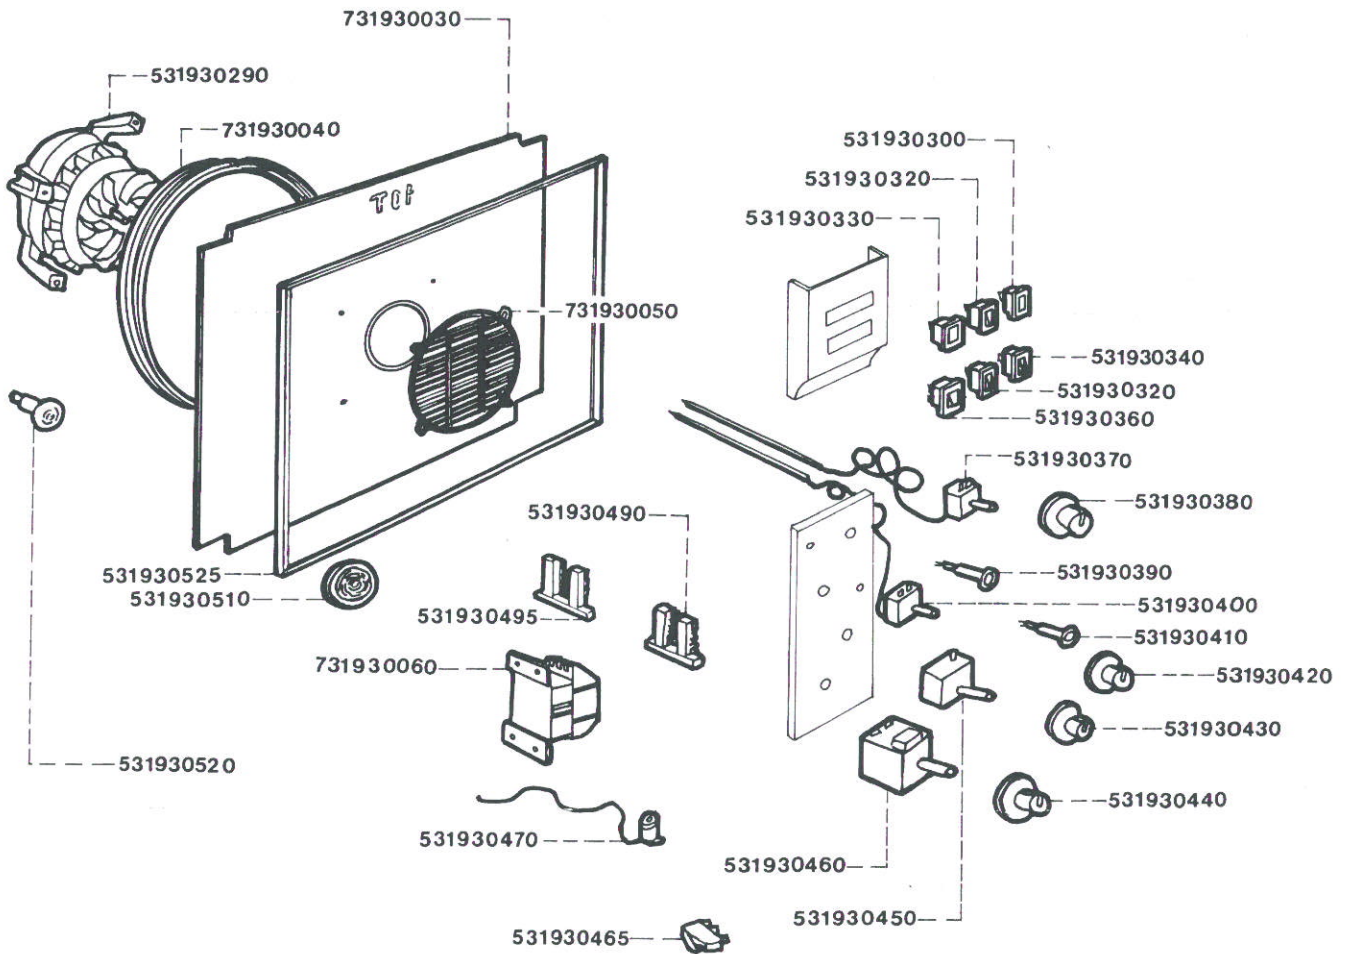

Code No.	Description
10G	531930010 Outer Top Panel
5D	531930020 Flue Exit Box
12E	531930030 Outer Side Panel—RH
8H	531930040 Oven Door Assembly—RH
11D	531930060 Control Panel—Centre
6E	531930070 Bottom Control Panel Trim
11D	531930100 Door Handle Tube
1B	531930110 Door Handle Gasket
10B	531930120 Door Handle Bracket
5C	531930130 Bottom Door Hinge—LH
5C	531930140 Bottom Door Hinge—RH
2F	531930150 Leg Stand Shelf
7C	531930155 Swivel Caster—Rear
10C	531930156 Swivel Caster—Front
12B	531930160 Leg Cover
6B	531930170 Adjustable Foot
11G	531930190 Leg Stand End Assembly

Code No.	Description
*	531920195 Optional Leg Stand for Castors
1F	531920200 Outer Side Panel—LH
6L	531930210 Oven Door Assembly—LH
10D	531930220 Oven Door Glass—Inner
12D	531930230 Oven Door Glass—Outer
6E	531930240 Door Support Angle—Bottom
12D	531930250 Door Support Angle—Top
9E	531930270 Shelf Hanger
1E	731930010 Control Panel—Top
8F	731930020 Bottom Cover

Code No.	Description
4N 531930290	Fan Motor
12B 531930300	Indicator Lamp—Ignition
12B 531930320	Rocker Switch—Fan and Cook
12B 531930330	Indicator Lamp—Heat
12B 531930340	Rocker Switch—Lights
12B 531930360	Rocker Switch—On/Off
12D 531930370	Thermostat—Cook
6B 531930380	Thermostat Knob—Cook
12B 531930390	Indicator—Cook Temp.
12D 531930400	Thermostat—Hold
12B 531930410	Indicator—Hold Temp.
6B 531930420	Thermostat Knob—Hold
6B 531930430	Timer Knob—Cook Only
6B 531930440	Timer Knob—Cook and Hold
2F 531930450	Timer—Cook Only
1F 531930460	Timer—Cook and Hold
11C 531930465	Microswitch
5C 531930470	Buzzer

Code No.	Description
9C 531930490	Terminal Block
9C 531930495	Terminal Block
12B 531930510	Oven Lamp Glass
6B 531930520	Oven Lamp
10D 531930525	Door Seal
3F 731930030	Oven Back Baffle
8H 731930040	Oven Element Assembly
11D 731930050	Fan Guard
12G 731930060	Contactors