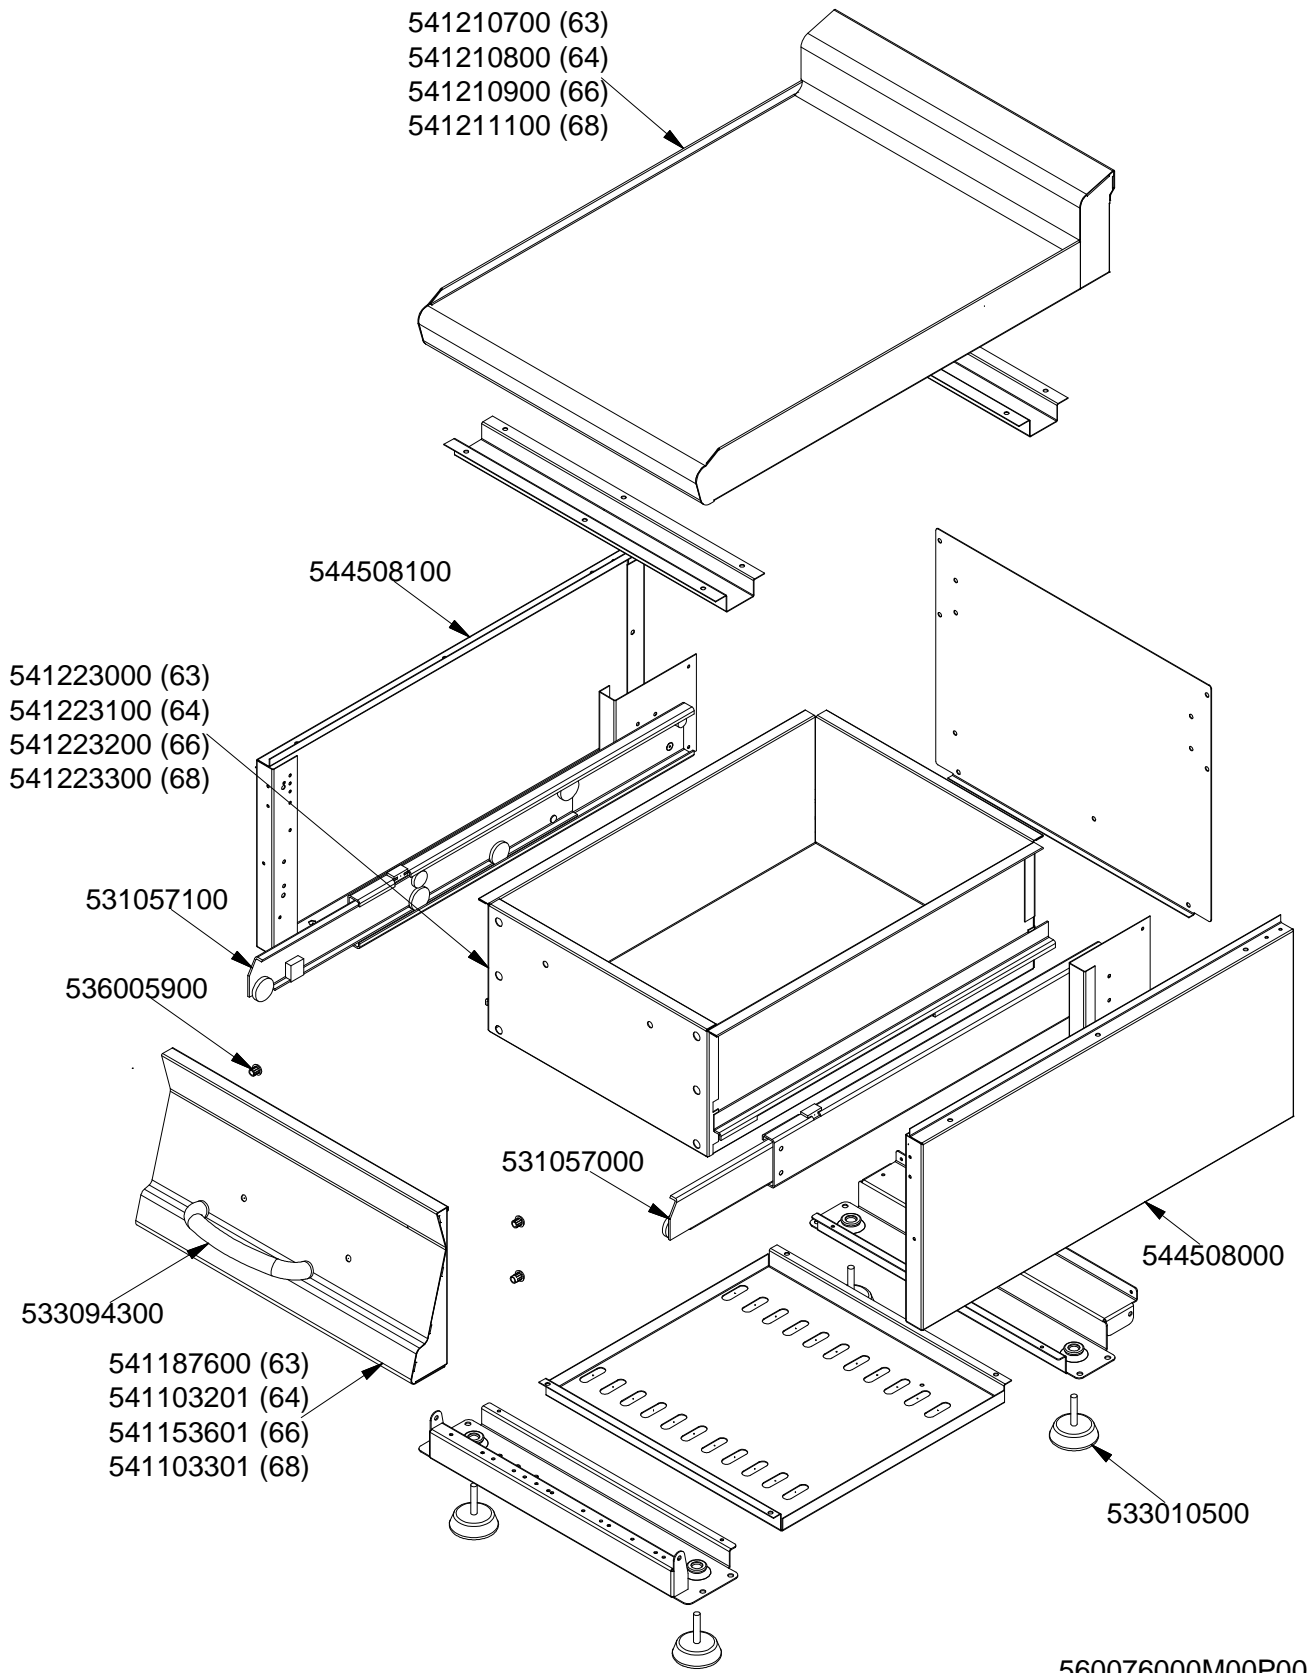

MAGICLOTUS 60
 NEUTRO / NEUTRAL ELEMENTS / NEUTRALE ELEMENTE / ELEMENTES NEUTRES

PLT-63 PLT-64 PLT-66 PLT-68

Page	Pos	Code	Description
001		541210700	
001		544508100	
001		541223000	
001		531057100	LHD TELESCOPIC GUIDE RS50 L=480
001		536005900	BUMPER D.12,5 H.2
001		531057000	RHD TELESCOPIC GUIDE RS50 L=480
001		544508000	
001		533094300	S/S HANDLE FOR 600T.LINE
001		541187600	FRONT PANEL FOR DRAWER 607090 PL-63
001		533010500	LEG M10*25 D.40