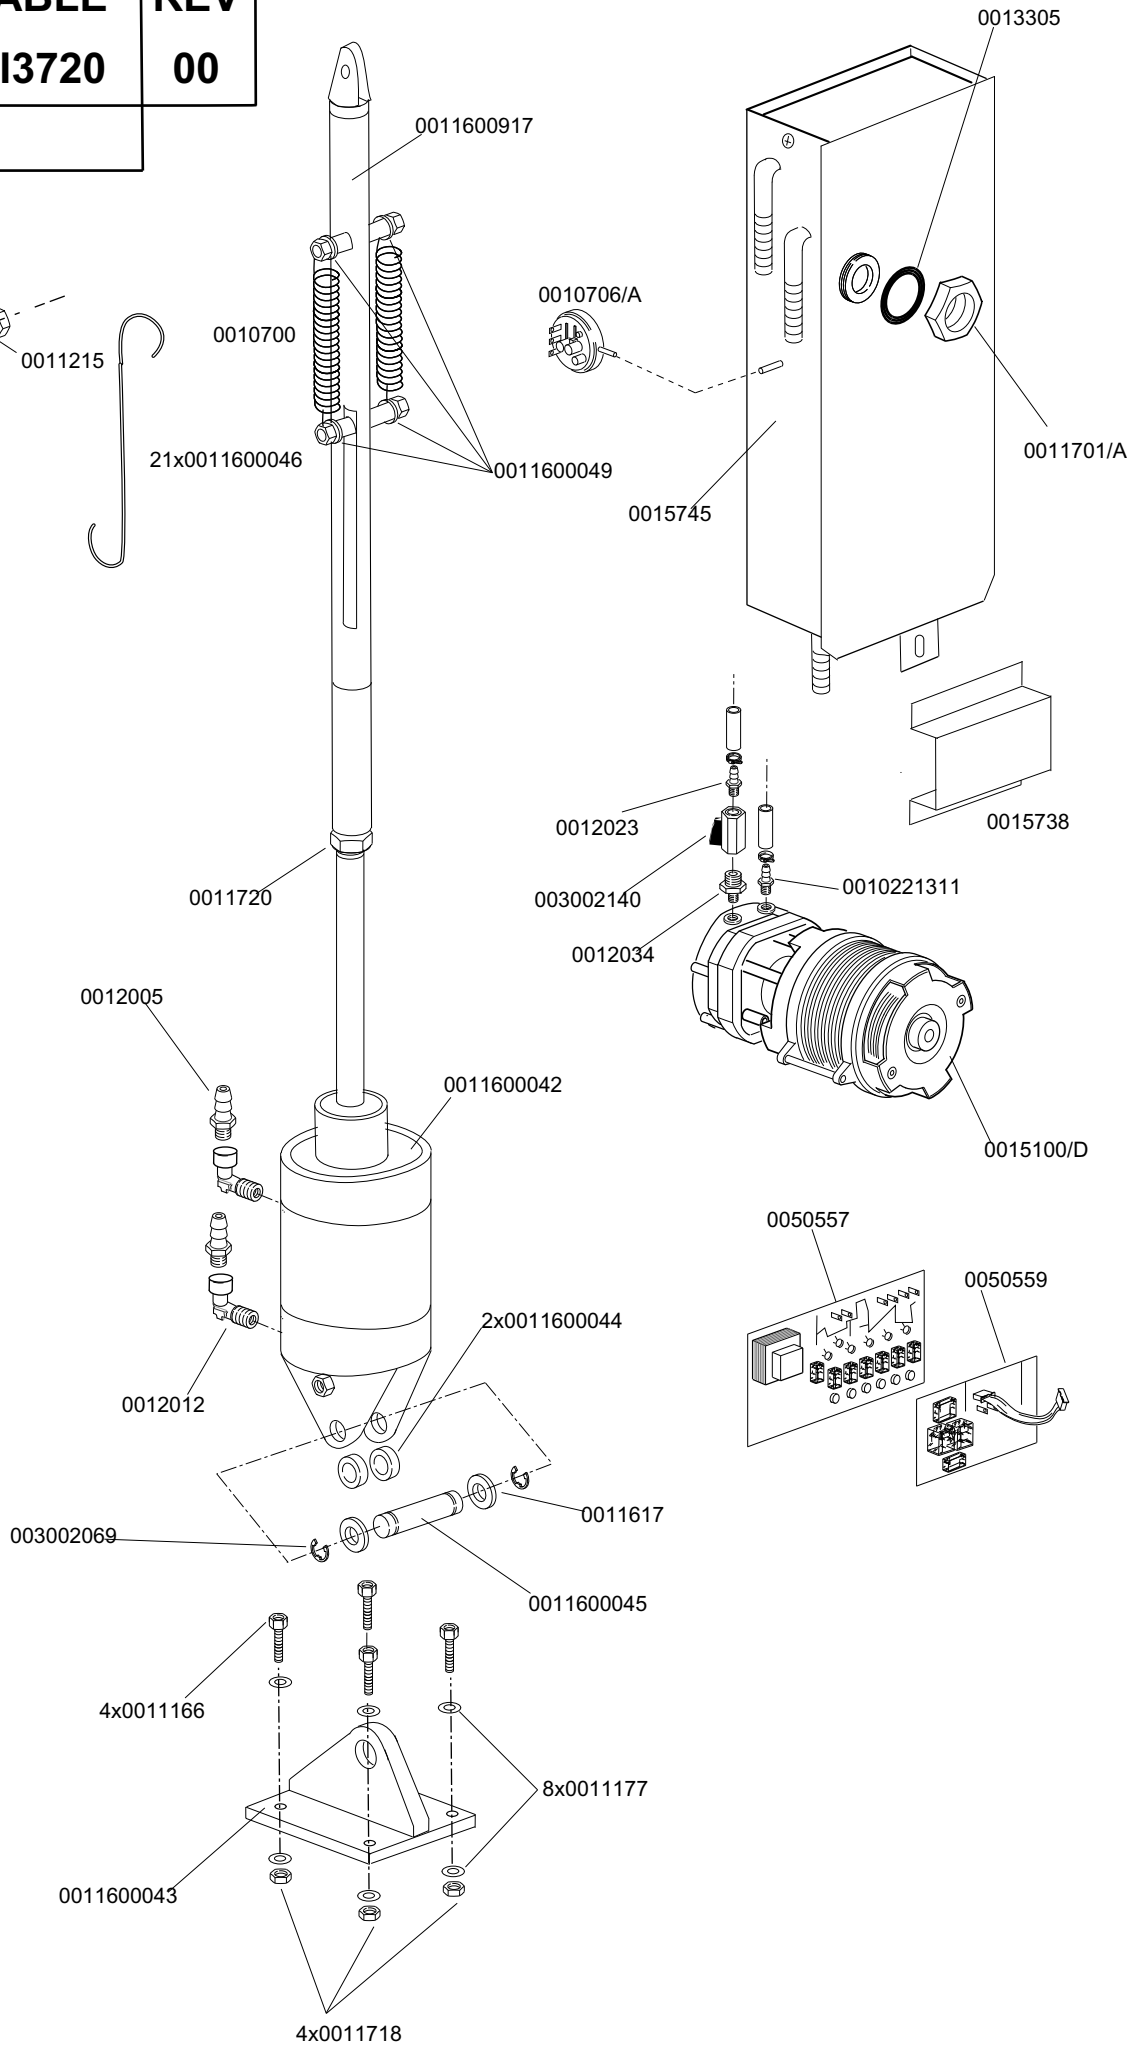

KROMO

**TABLE
KI3710**

**REV
02**

K 120

From serial NR.00012704 on

KROMO

**TABLE
KI3720**

**REV
00**

K 120 LIFT

KIT GUARNIZIONE PER PISTONE
Gaskets KIT for Idrraulic Piston

COD. 0011600053

K 120

	TABLE	REV
	KI3740	02
	K 120	
From serial Nr.01002991 on		