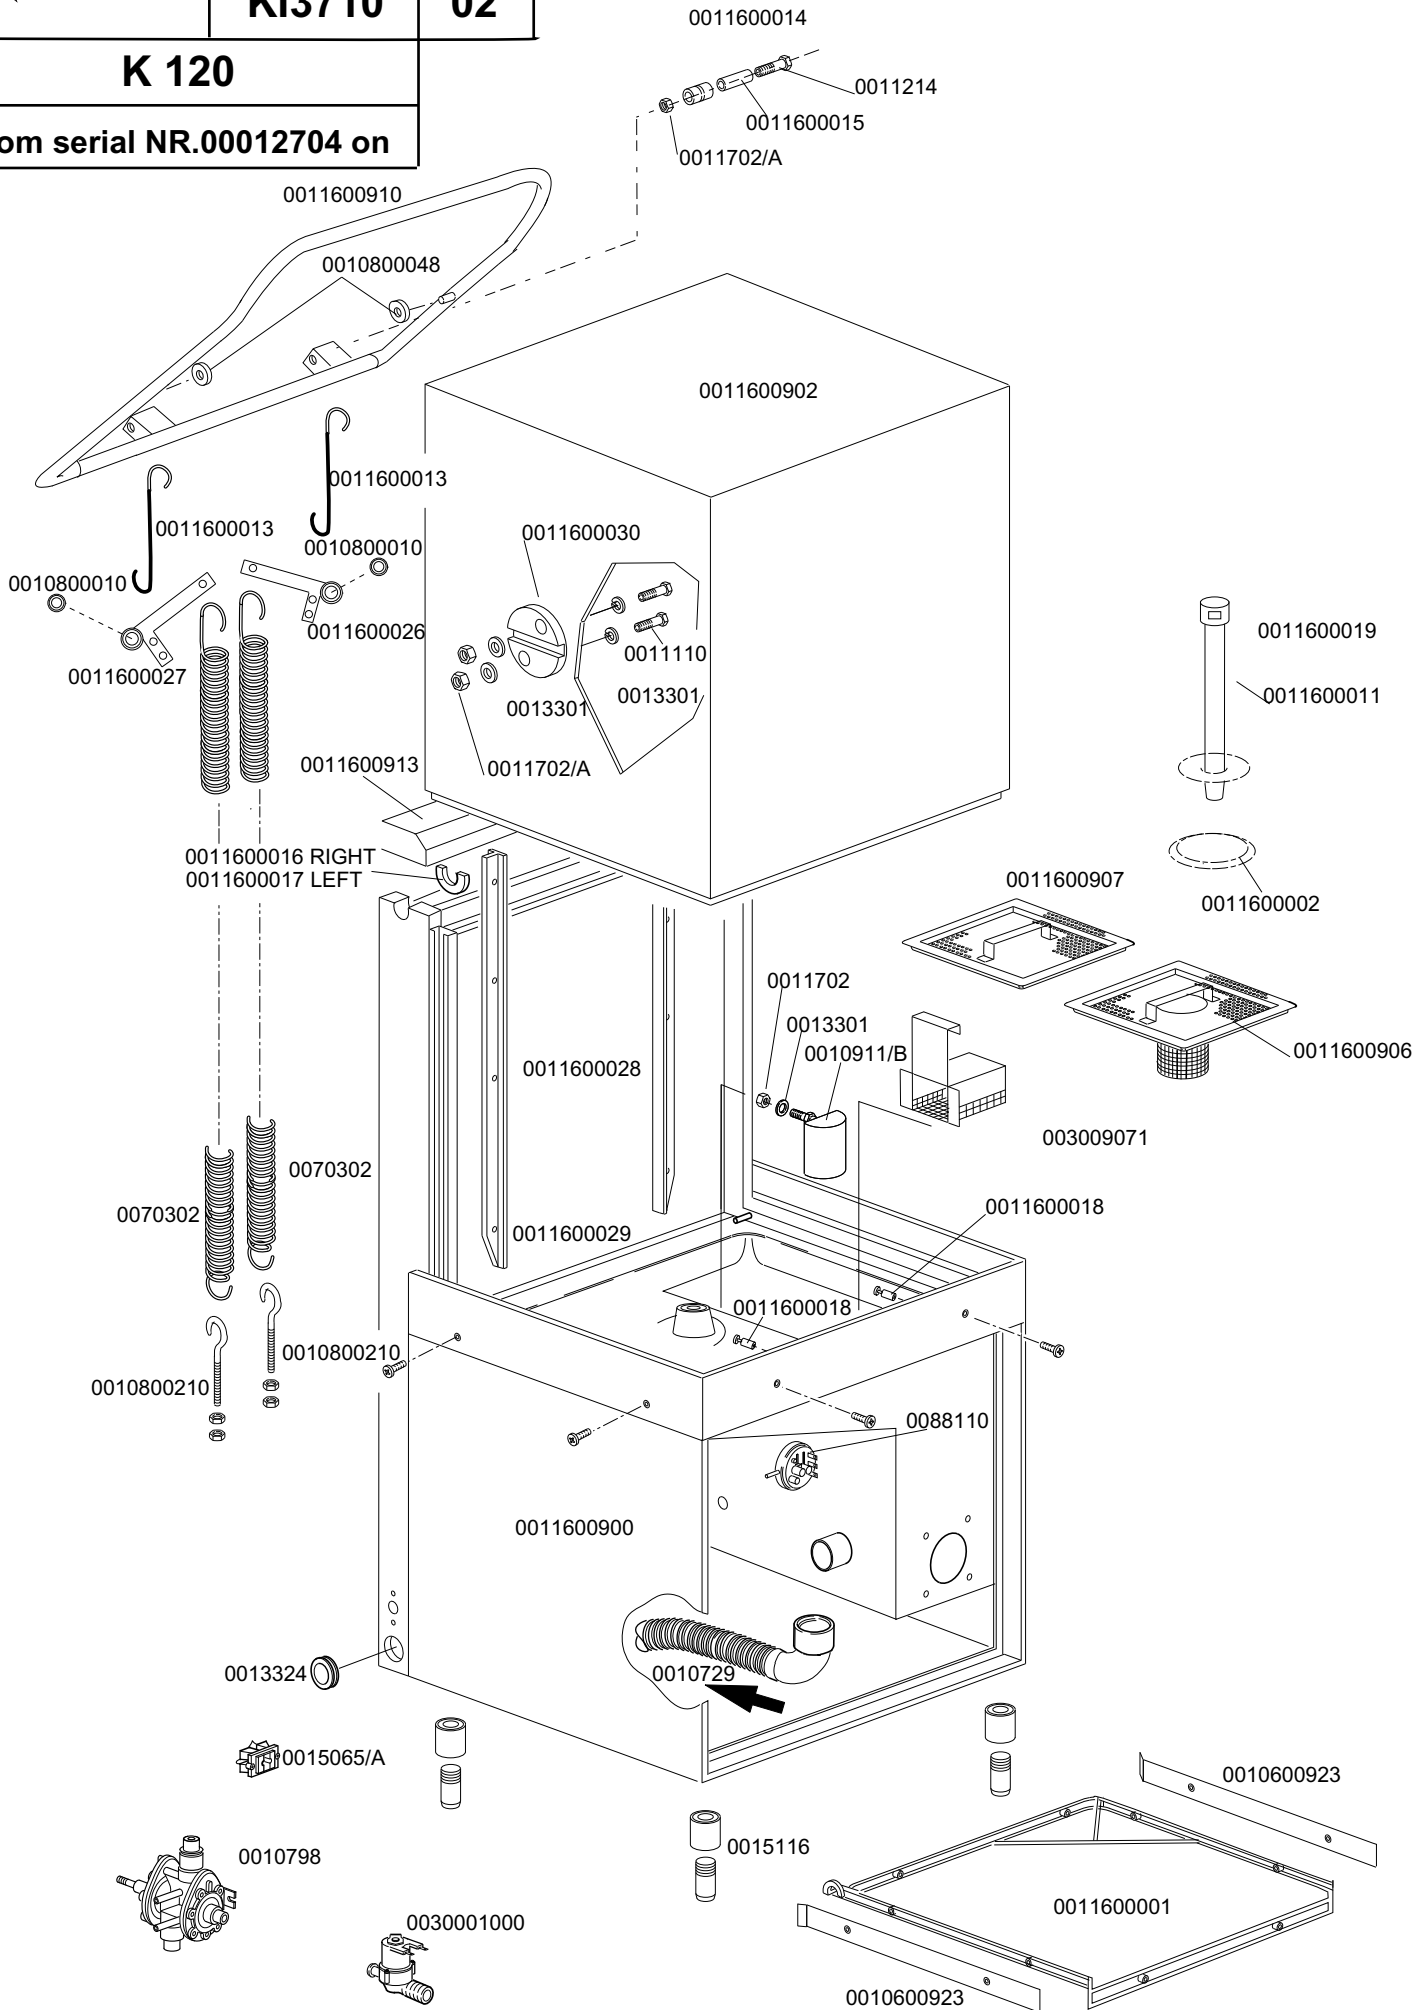

KROMO

**TABLE
KI3710**

**REV
02**

K 120

From serial NR.00012704 on

KROMO

**TABLE
KI3720**

**REV
00**

K 120 LIFT

KIT GUARNIZIONE PER PISTONE
Gaskets KIT for Idrraulic Piston

COD. 0011600053

K 120

	TABLE	REV
	KI3740	02
	K 120	
From serial Nr.01002991 on		