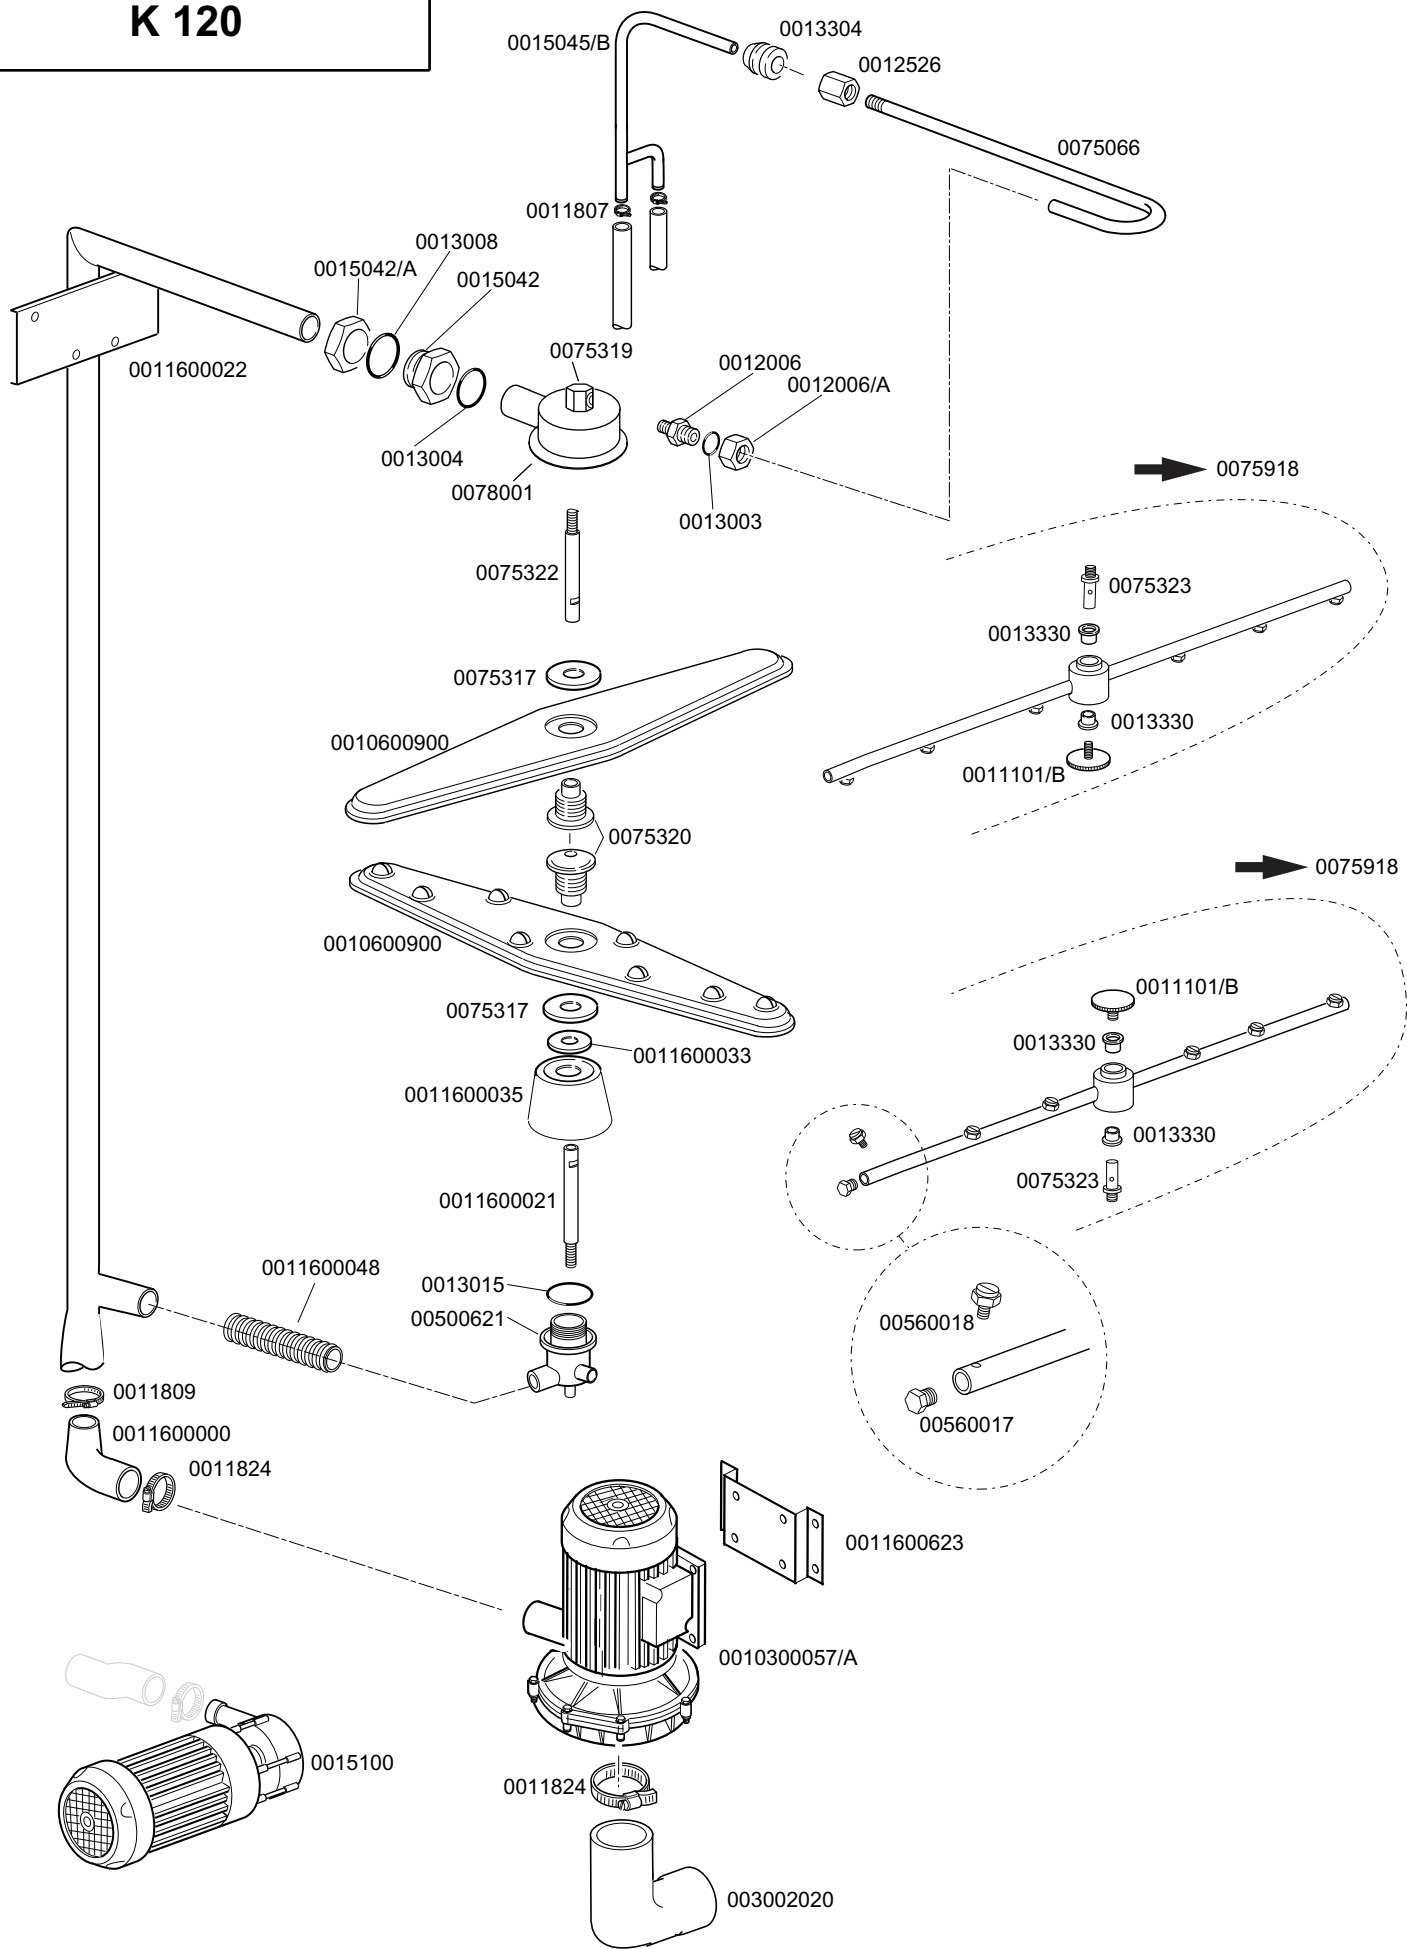

KROMO

**TABLE
KI3710**

**REV
02**

K 120

From serial NR.00012704 on

KROMO

**TABLE
KI3720**

**REV
00**

K 120 LIFT

KIT GUARNIZIONE PER PISTONE
Gaskets KIT for Idrraulic Piston

COD. 0011600053

K 120

	TABLE	REV
	KI3740	02
	K 120	
From serial Nr.01002991 on		