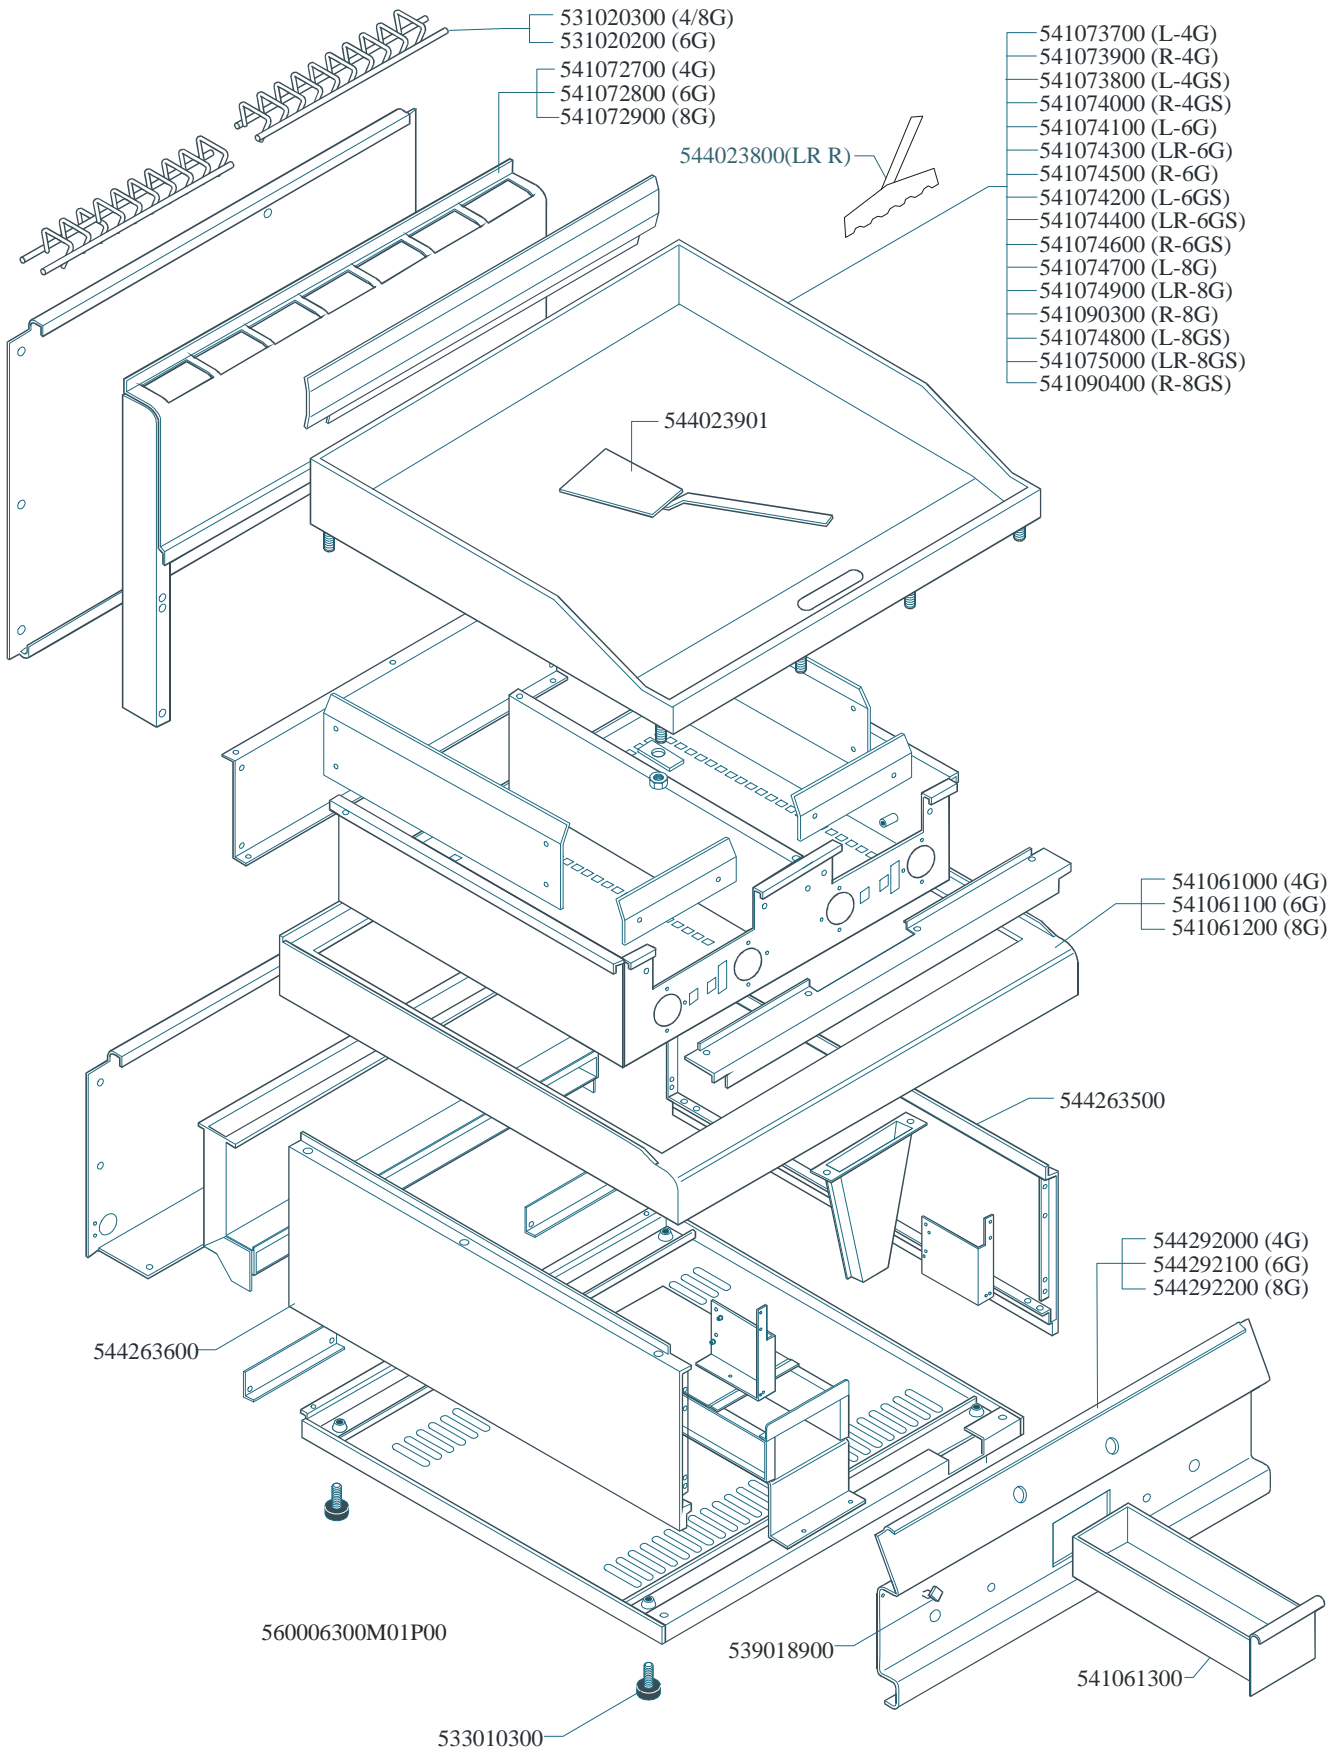

MAGIC PROF 65

GAS / GAS / GAS / GAZ

FT...-4G... FT...-6G... FT...-8G...

MAGIC PROF 65

GAS / GAS / GAS / GAZ

FT...-4G... FT...-6G... FT...-8G...

	*	FT-4G FT-8G	**	FT-6G	**
G30- 28+30mbar G31- 37mbar	533020200	533056900		533057200	
G30- 50mbar	533020200	533056800		533031601	
G20- 20mbar G25- 25mbar	533020400	533056700		533031300	
G25- 20mbar	533020400	533057000		533057100	
G25- 25mbar NL	533020400	533057100		533057300	

Page	Pos	Code	Description
001		541074400	CHROME PLATE FTLR-6GS
001		544023901	SPATTLE FOR FRY-TOP
001		544263500	RIGHT SIDE S.65
001		544263600	LEFT SIDE S.65
001		541061300	DRIP TRAY FOR FT 65
001		533010300	ADJUSTABLE FOOT M10*20 D.23
001		539018900	INDEX FOR KNOB
002		533011000	PILOT BURNER 3 FLAMES 320
002		533045700	THERMOCOUPLE M9*1 500
002		533010400	BICONE D.6
002		533018500	FITTING FOR BICONE D.6 M10*1
002		533018600	PLUG FITTING
002		531026000	BURNER FT-4/6/8G BM-4G
002		537003000	PLUG M4 - LONG ELECTRODE
002		547002700	HIGH-VOLTAGE CABLE L=500
002		533010900	NUT M14*1 H.4
002		531025600	ELBOW 90° NOZZLE-HOLDER §10 PIPE
002		533039300	BICONE §10
002		533017900	BICONE D.12
002		533010800	TUBE NUT D.10 M16*1,5
002		533018000	ELBOW FOR BICONE D.12 3/8 RS L20
002		537002800	PIEZOELECTRIC IGNITION M18
002		531001500	MAGNET FOR EUROSIT VALVE
002		533053600	EUROSIT VALVE PLUG
002		533009400	BICONE 10S
002		533052800	ELASTIC PEG §2,5*26
002		536017200	MATCHER REMOTE CONTROL EUROSIT
002		533052600	PIN FOR KNOB 65LINE
002		533052601	
002		533040600	HEADLESS SCREW M4*8
002		533039100	BICONE §6
002		533009500	NIPPLE FOR BICONE 10S
002		531025300	VALVE EUROSIT FT 100-340°C
002		536017100	BLACK KNOB §70 PIN §8*6,5
002		539022900	ADHESIVE GRADUATED DISC FOR KNOB
002		533020200	PILOT JETS 0160 FOR LPG §30
002		533020400	NOZZLE 0160 (NATURAL GAS) 51