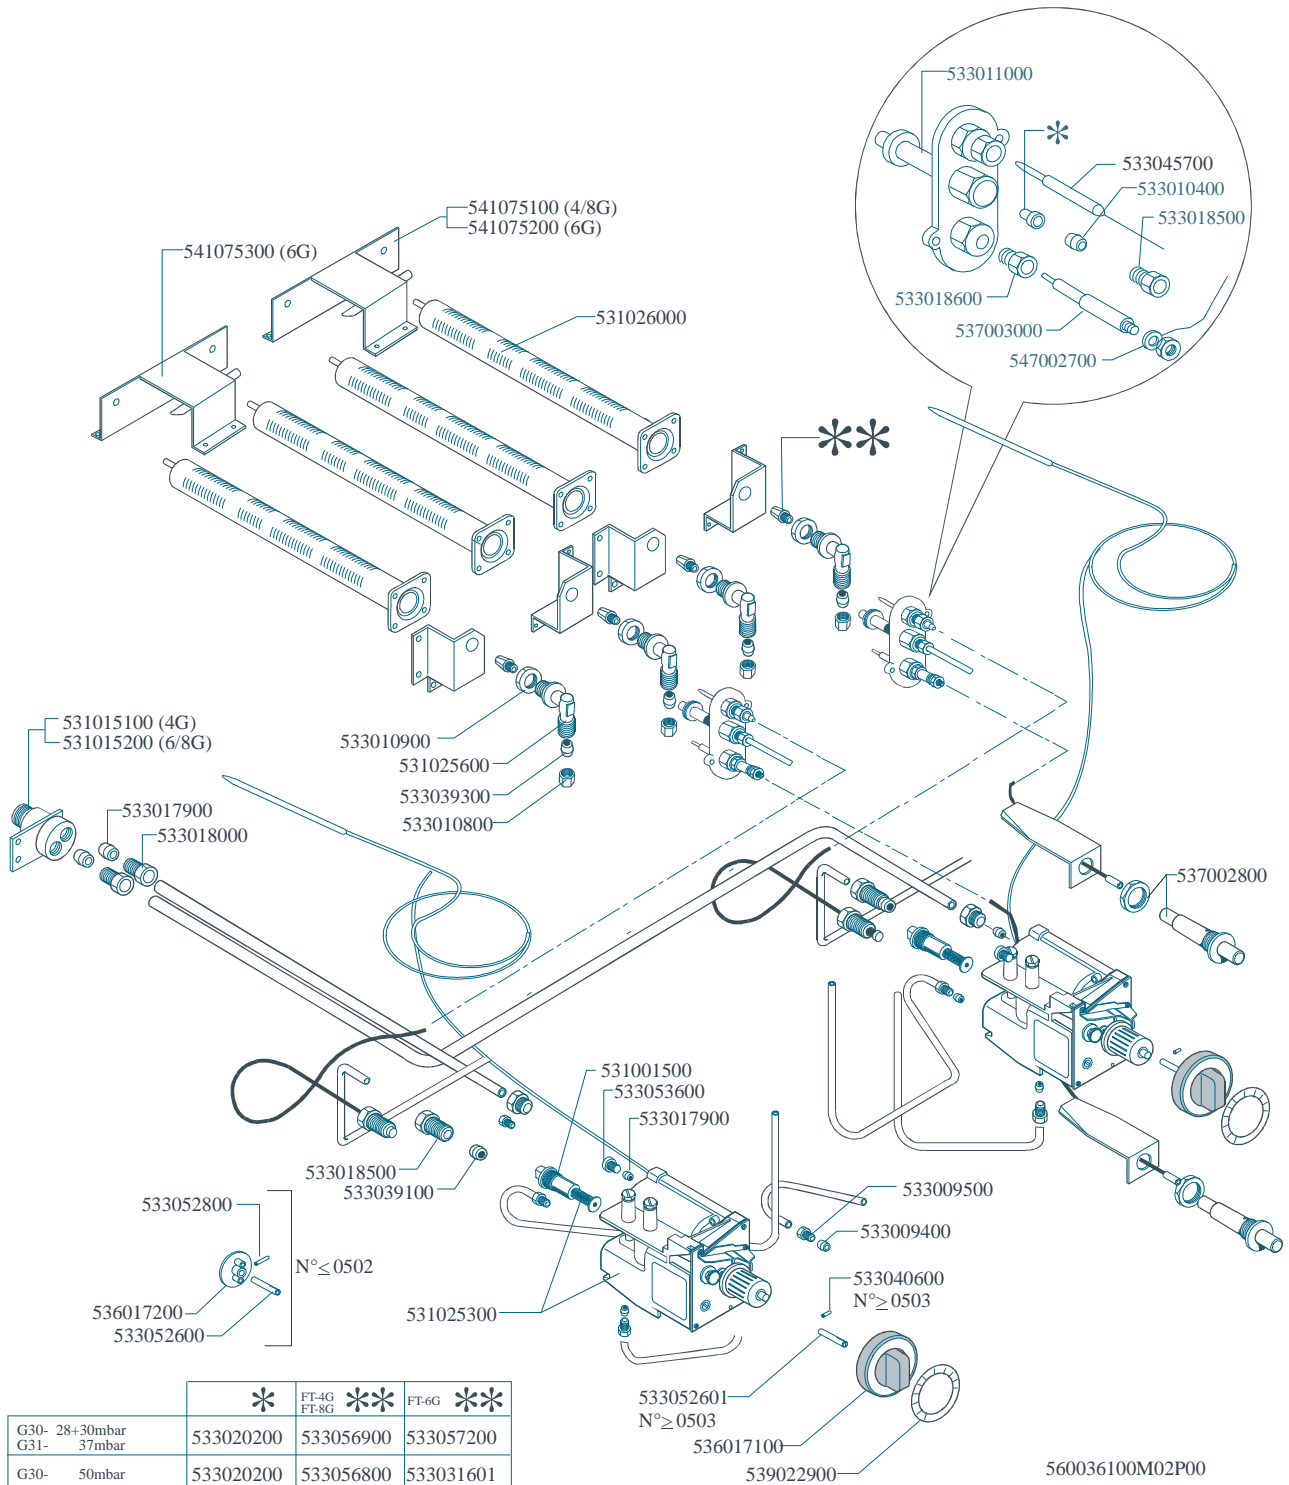

MAGIC PROF 65

GAS / GAS / GAS / GAZ

FT...-4G... FT...-6G... FT...-8G...

MAGIC PROF 65

GAS / GAS / GAS / GAZ

FT...-4G... FT...-6G... FT...-8G...

	*	FT-4G FT-8G	**	FT-6G	**
G30- 28+30mbar G31- 37mbar	533020200	533056900		533057200	
G30- 50mbar	533020200	533056800		533031601	
G20- 20mbar G25- 25mbar	533020400	533056700		533031300	
G25- 20mbar	533020400	533057000		533057100	
G25- 25mbar NL	533020400	533057100		533057300	

Page	Pos	Code	Description
001		541074400	CHROME PLATE FTLR-6GS
001		544023901	SPATTLE FOR FRY-TOP
001		544263500	RIGHT SIDE S.65
001		544263600	LEFT SIDE S.65
001		541061300	DRIP TRAY FOR FT 65
001		533010300	ADJUSTABLE FOOT M10*20 D.23
001		539018900	INDEX FOR KNOB
002		533011000	PILOT BURNER 3 FLAMES 320
002		533045700	THERMOCOUPLE M9*1 500
002		533010400	BICONE D.6
002		533018500	FITTING FOR BICONE D.6 M10*1
002		533018600	PLUG FITTING
002		531026000	BURNER FT-4/6/8G BM-4G
002		537003000	PLUG M4 - LONG ELECTRODE
002		547002700	HIGH-VOLTAGE CABLE L=500
002		533010900	NUT M14*1 H.4
002		531025600	ELBOW 90° NOZZLE-HOLDER §10 PIPE
002		533039300	BICONE §10
002		533017900	BICONE D.12
002		533010800	TUBE NUT D.10 M16*1,5
002		533018000	ELBOW FOR BICONE D.12 3/8 RS L20
002		537002800	PIEZOELECTRIC IGNITION M18
002		531001500	MAGNET FOR EUROSIT VALVE
002		533053600	EUROSIT VALVE PLUG
002		533009400	BICONE 10S
002		533052800	ELASTIC PEG §2,5*26
002		536017200	MATCHER REMOTE CONTROL EUROSIT
002		533052600	PIN FOR KNOB 65LINE
002		533052601	
002		533040600	HEADLESS SCREW M4*8
002		533039100	BICONE §6
002		533009500	NIPPLE FOR BICONE 10S
002		531025300	VALVE EUROSIT FT 100-340°C
002		536017100	BLACK KNOB §70 PIN §8*6,5
002		539022900	ADHESIVE GRADUATED DISC FOR KNOB
002		533020200	PILOT JETS 0160 FOR LPG §30
002		533020400	NOZZLE 0160 (NATURAL GAS) 51