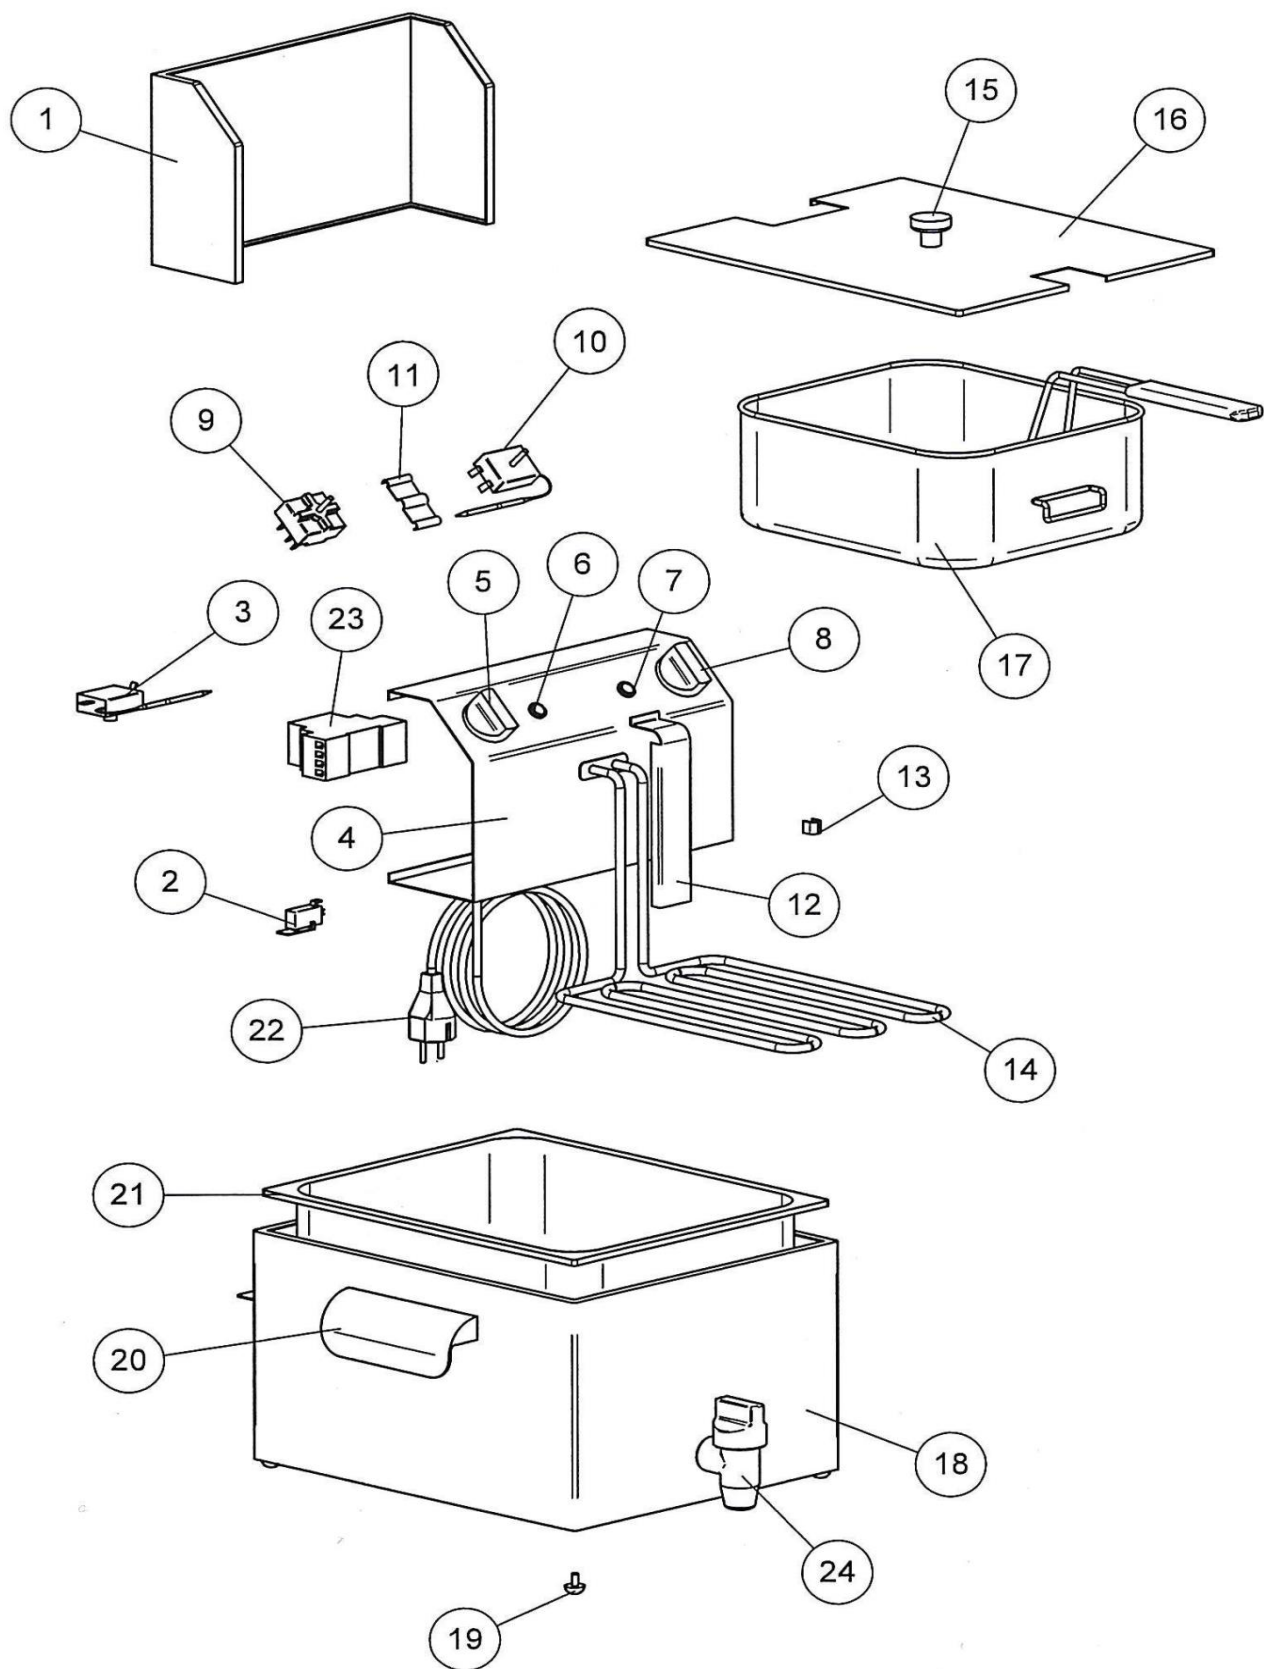

Snackgeräte Elektro-Fritteusen

Artikel-Nr.
70244029 (FE8)

Explosionszeichnung / Ersatzteile

Bitte bei Ersatzteilbestellung immer Artikelnummer und Seriennummer mit angeben!

SPARE PART LIST / ESPLOSO FE-FC8-8R-88-88R

SPARE PART LIST / ESPLOSO FE-FC8-8R-88-88R

REF.	CODE CODICE	DESCRIPTION	DESCRIZIONE
1		Rear cover	Carter posteriore testata
2	R00110	Microswitch	Microinterruttore
3	R00109	Safety thermostat 240°C	Termostato sicurezza 240°C
4		Front cover	Carter testata
5	R00348	Switch knob & ring	Manopola e ghiera interruttore
6	R00264	Green light	Spia verde
7	R00202	Orange light	Spia arancione
8	R00265	Thermostat knob & ring	Manopola e ghiera termostato
9	R00209	Switch	Interruttore
10	R00041	Working thermostat 180°C	Termostato lavoro 180°C
11	R00266	Double bulbs spring	Molla bulbi doppia
12		Heating element cover	Carter resistenza
13	R00267	Capillary spring	Molla capillare
14	R00108	Heating element 3250 W	Resistenza 3250 W
15	R00309	Lid knob	Pomolo coperchio
16		Lid	Coperchio
17	R00212	Basket	Cestello
18		Chassis FE-FC8	Carcassa FE-FC8
18	R00149	Chassis FE-FC88	Carcassa FE-FC88
18		Chassis FE-FC8R	Carcassa FE-FC8R
18		Chassis FE-FC88R	Carcassa FE-FC88R
19	R00603	Foot	Piedino
20	R00310	Handle	Maniglia
21	R00545	Basin FE-FC8-88	Vasca FE-FC8-88
21		Basin FE-FC8R-88R	Vasca FE-FC8R-88R
22	R00268	Electric cable	Cavo elettrico
23	R00645	Contacteur (only FC)	Teleruttore (solo FC)
24	R00208	Tap	Rubinetto