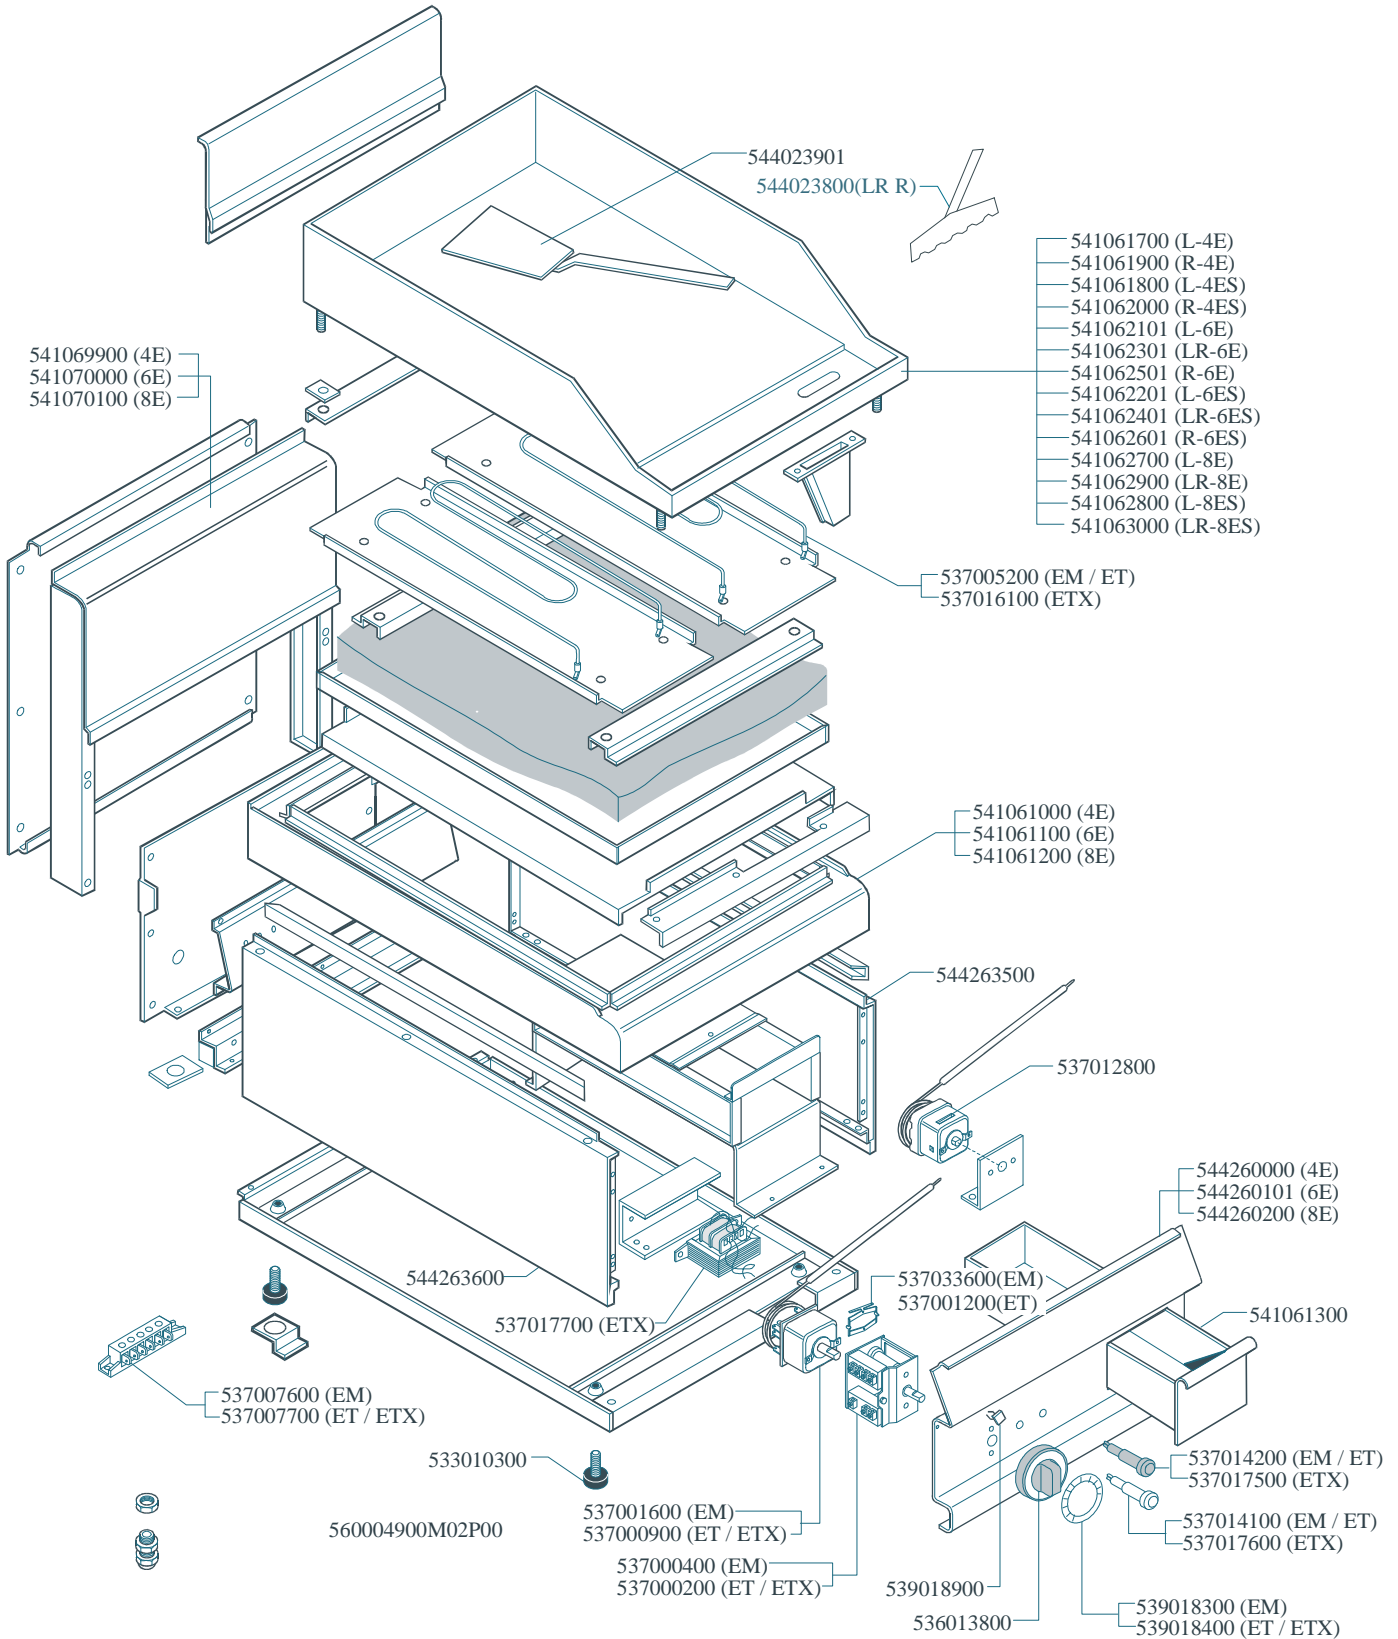

MAGIC PROF 65

ELETTRICO / ELECTRIC / ELEKTRO / ELECTRIQUE

FT...-4E... FT...-6E... FT...-8E... FT...-4ETX FT...-6ETX FT...-8ETX

Page	Pos	Code	Description
001		544023901	SPATTLE FOR FRY-TOP
001		541062101	SMOOTH PLATE FTL-6E
001		541070000	NEUTRAL SPACER 6
001		537005200	HEATING ELEMENT W1500 V230 FT65
001		541061100	UPPER PLATE FT-6
001		544263500	RIGHT SIDE S.65
001		537012800	SAFETY THERMOSTAT 420°C THREEPHASE
001		544260101	CONTROL PANEL FT/FTC-6E
001		541061300	DRIP TRAY FOR FT 65
001		537014200	GREEN WARNING LIGHT 250V
001		537014100	WHITE WARNING LIGHT 250V
001		539018400	ADHESIVE GRADUATED DISC FOR KNOB
001		537001200	FIXING BRACKET FOR THERMOSTAT/COMM.
001		539018900	INDEX FOR KNOB
001		536013800	KNOB D.70 BLACK 6*5 WITH SPRING
001		537000900	THERMOSTAT 50-320°C THREEPHASE
001		537000200	COMMUTATOR 1 POS. 3PHASE S.49 16A
001		544263600	LEFT SIDE S.65
001		533010300	ADJUSTABLE FOOT M10*20 D.23
001		537007700	TERMINAL BLOCK THREEPHASE 40A