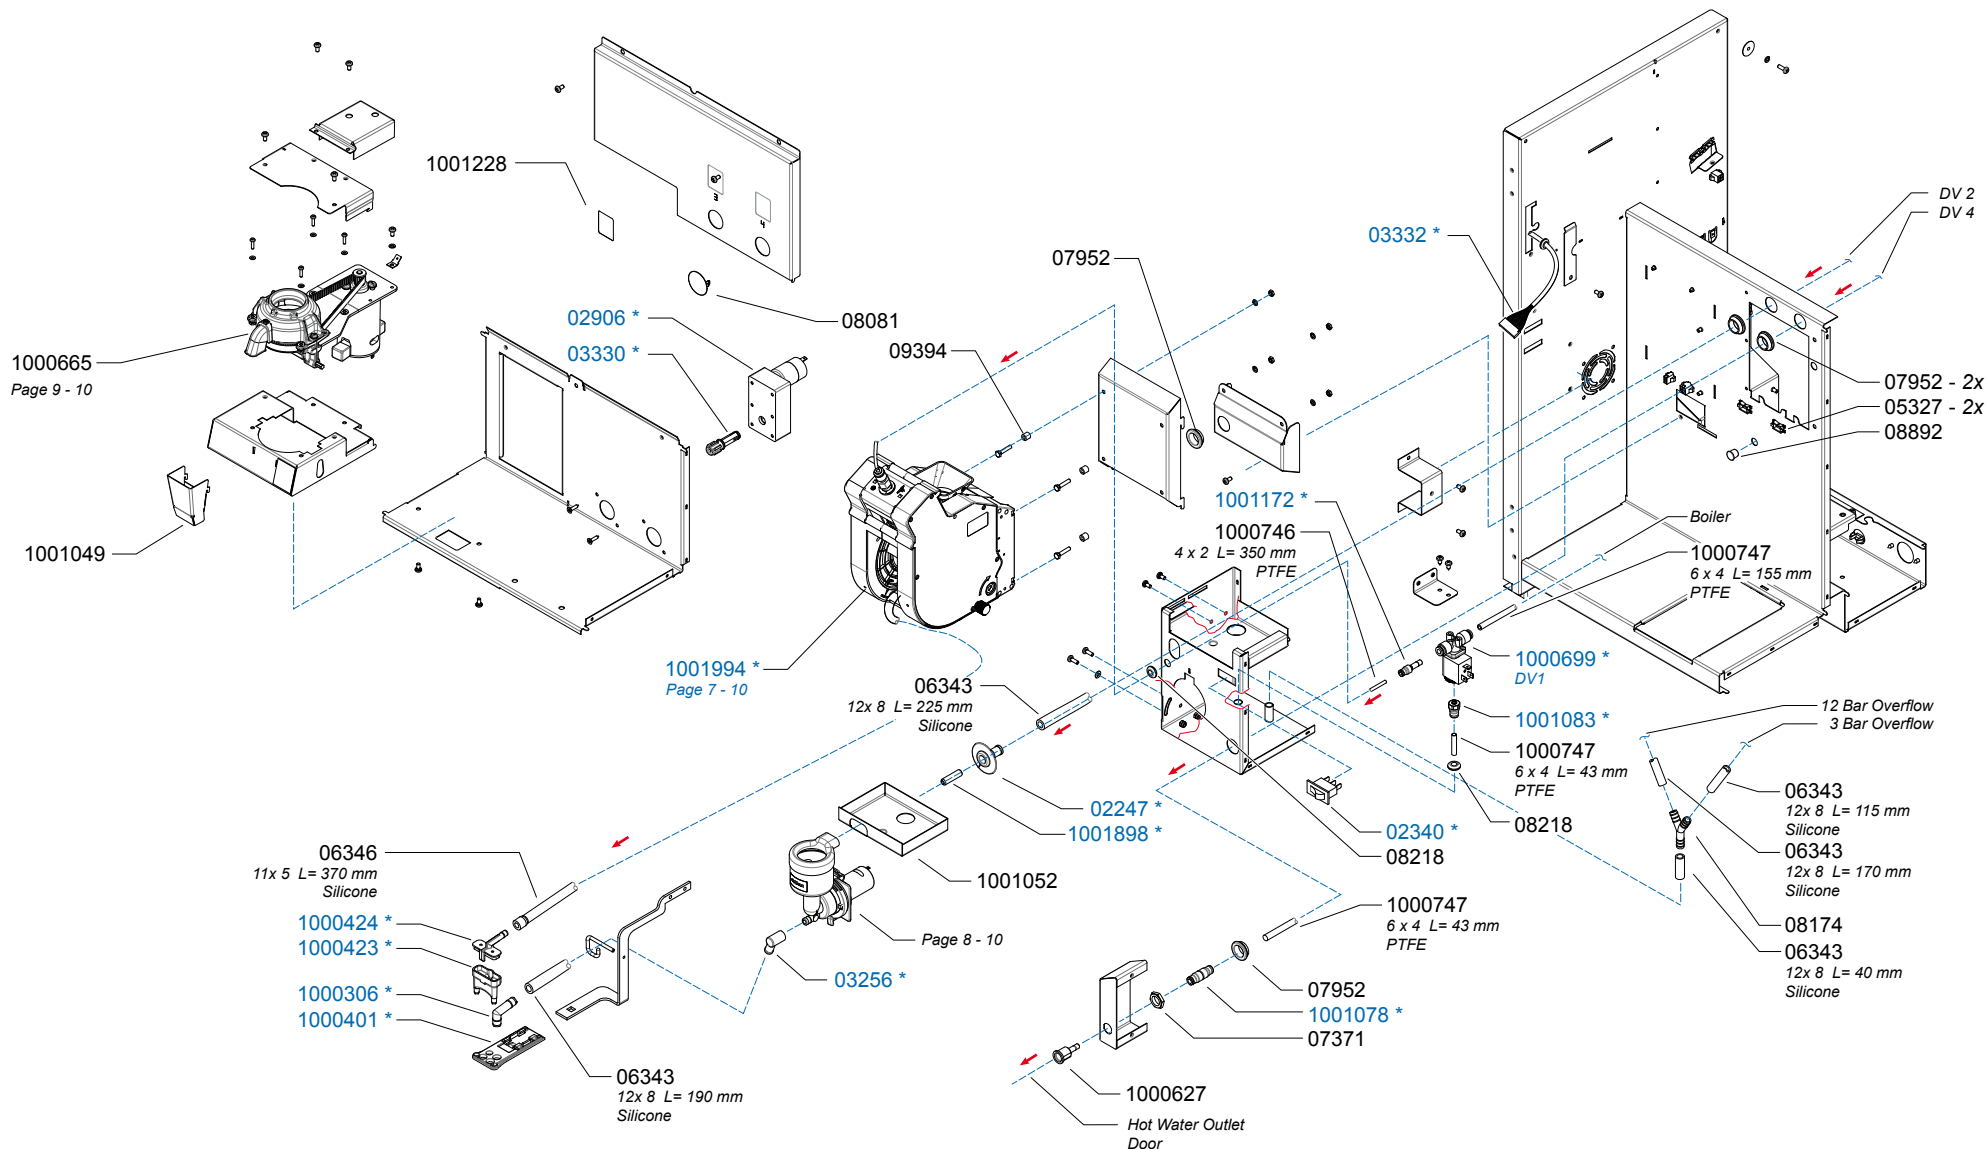

\*Recomended Spare Part

Type : OPTIBEAN 2 XL  
 Articulenumber : 1002253

From mach. nr. : 4X 31323  
 Date : 09 - 2015

Page : 1 - 12  
 Rev : 2

Rated voltage : 1N~ 220-240V 50-60Hz 2275W

Drawer : JK  
 Date : 03-12-12

## Spare Parts Info

\*Recomended Spare Part

Type : OPTIBEAN 2 XL  
 Articulenumber : 1002253

From mach. nr. : 4X 31323  
 Date : 09 - 2015

Page : 3 - 12  
 Rev : 2

Rated voltage : 1N~ 220-240V 50-60Hz 2275W

Drawer : JK  
 Date : 03-12-12