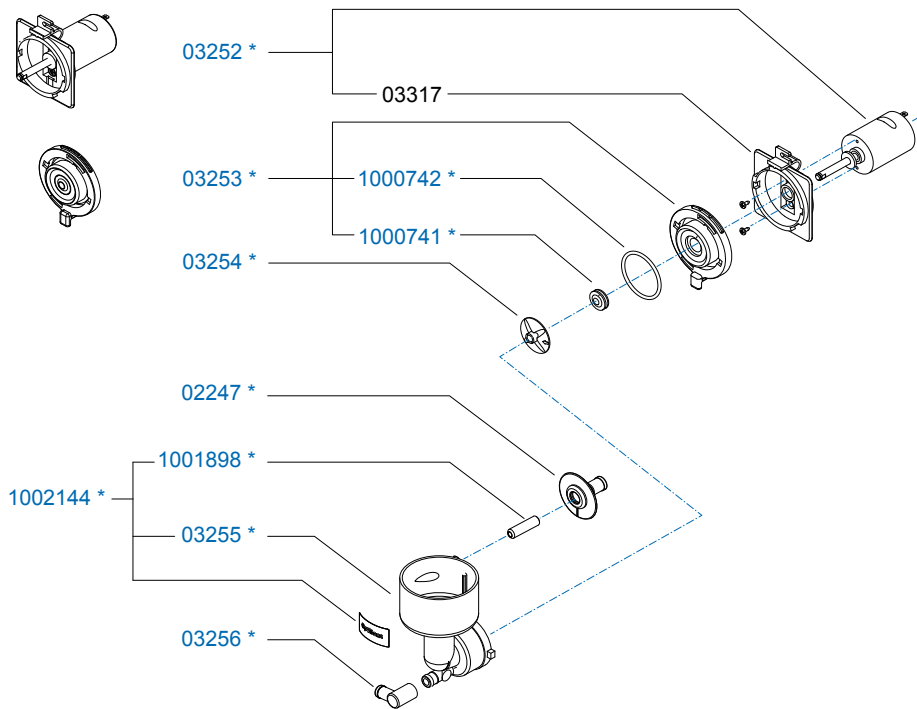

1002263 \*

06346  
 11x 5 L= 370 mm  
 Silicone

1001967 \* R  
 White

1001968 \* L  
 Grey

Part of Replacement set 25k - 1002561 \*

\*Recomended Spare Part

Type : OPTIBEAN 2 XL  
 Articulenumber : 1002253

From mach. nr. : 4X 31323  
 Date : 09 - 2015

Page : 7 - 12  
 Rev : 2

Rated voltage : 1N~ 220-240V 50-60Hz 2275W

Drawer : JK  
 Date : 03-12-12

Spare Parts Info

ANIMO

www.animo.eu

\*Recommended Spare Part

Type : OPTIBEAN 2 XL  
 Articulenumber : 1002253

From mach. nr. : 4X 31323  
 Date : 09 - 2015

Page : 8 - 12  
 Rev : 2

Rated voltage : 1N~ 220-240V 50-60Hz 2275W

Drawer : JK  
 Date : 03-12-12

Spare Parts Info

**ANIMO**

www.animo.eu

\*Recomended Spare Part