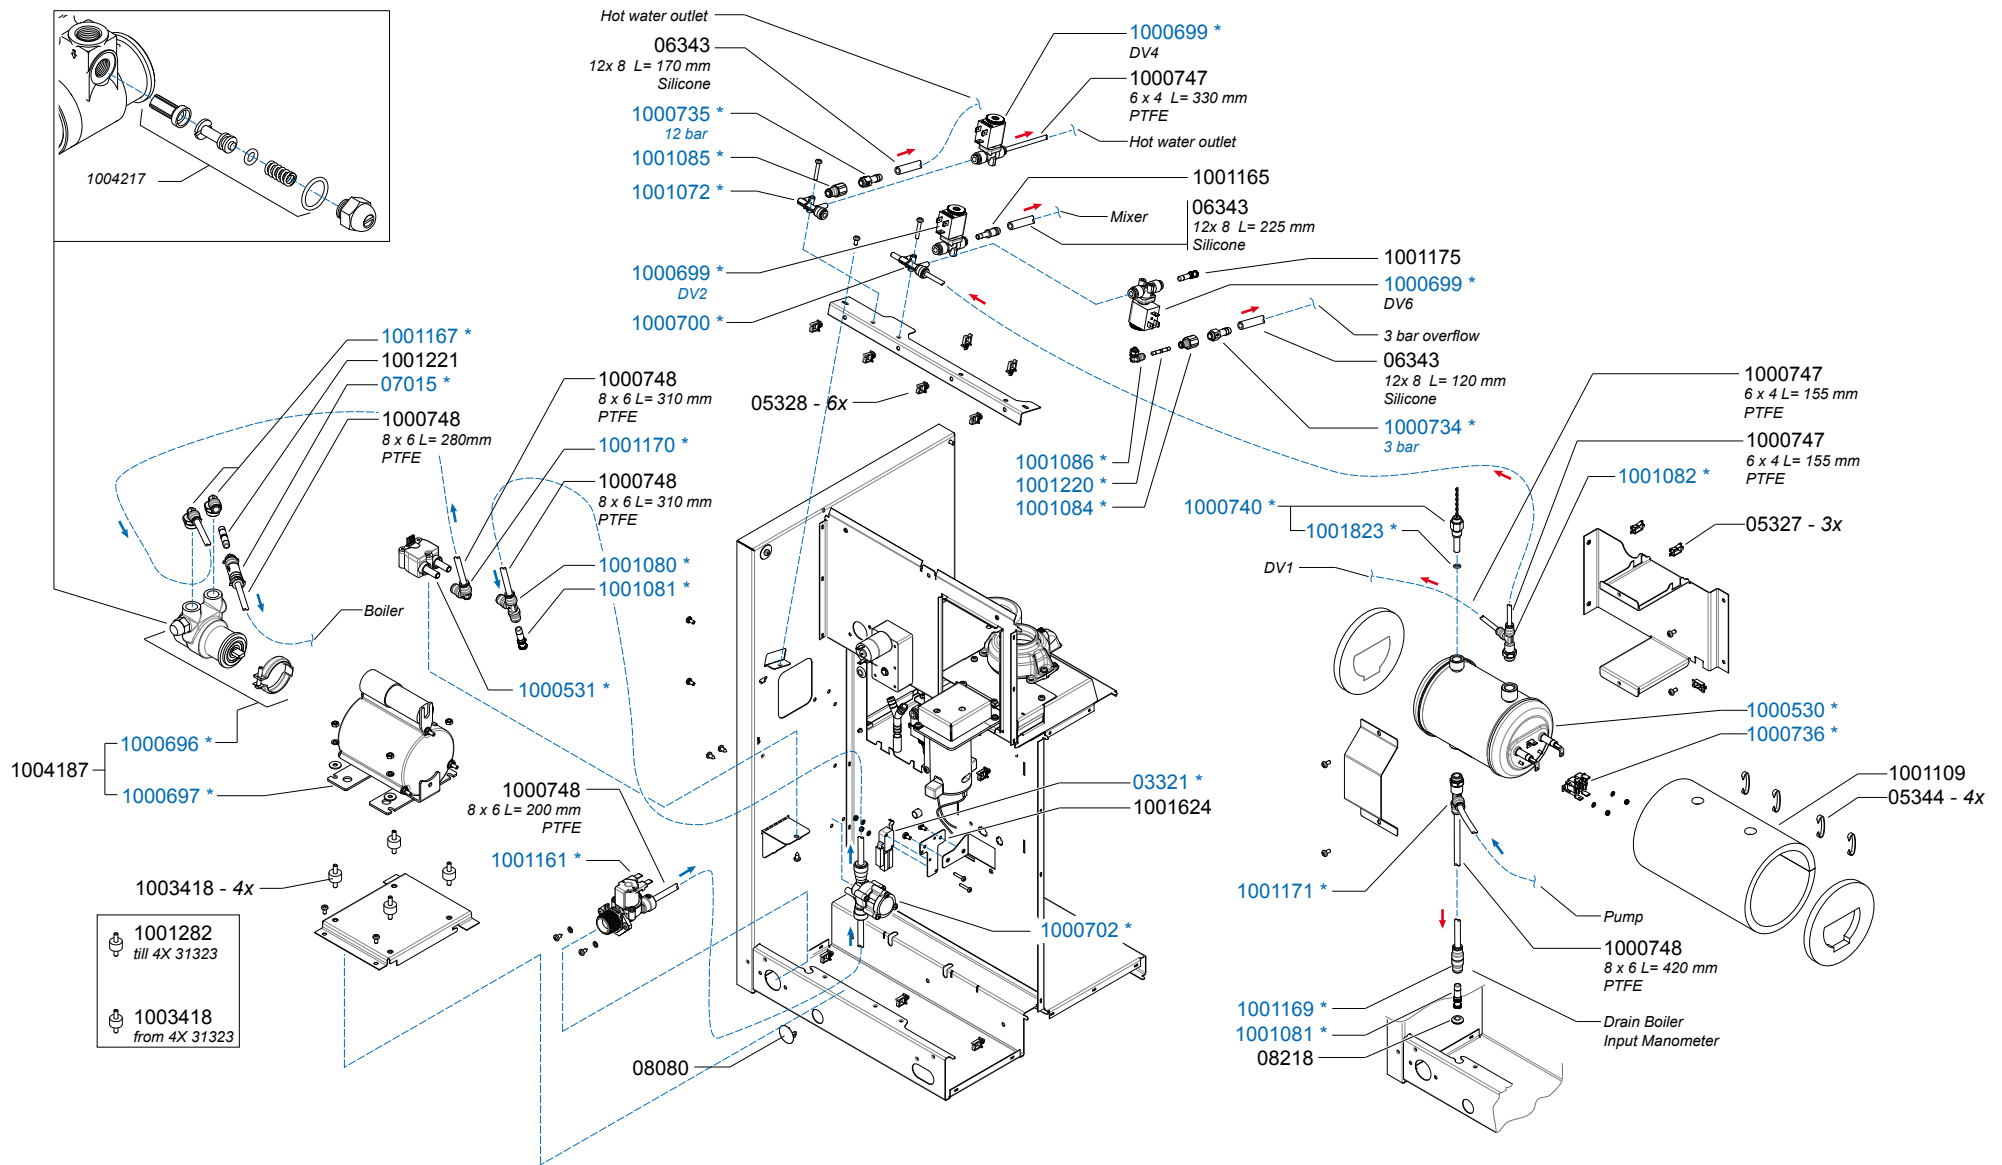

*Recommended Spare Part

Type : OPTIBEAN 2 XL
Articulenumber : 1002253

From mach. nr. : 4X 31323
Date : 09 - 2015

Page : 6 - 12
Rev : 2

Rated voltage : 1N~ 220-240V 50-60Hz 2275W

Drawer : JK
Date : 03-12-12

Spare Parts Info

ANIMO

www.animo.eu