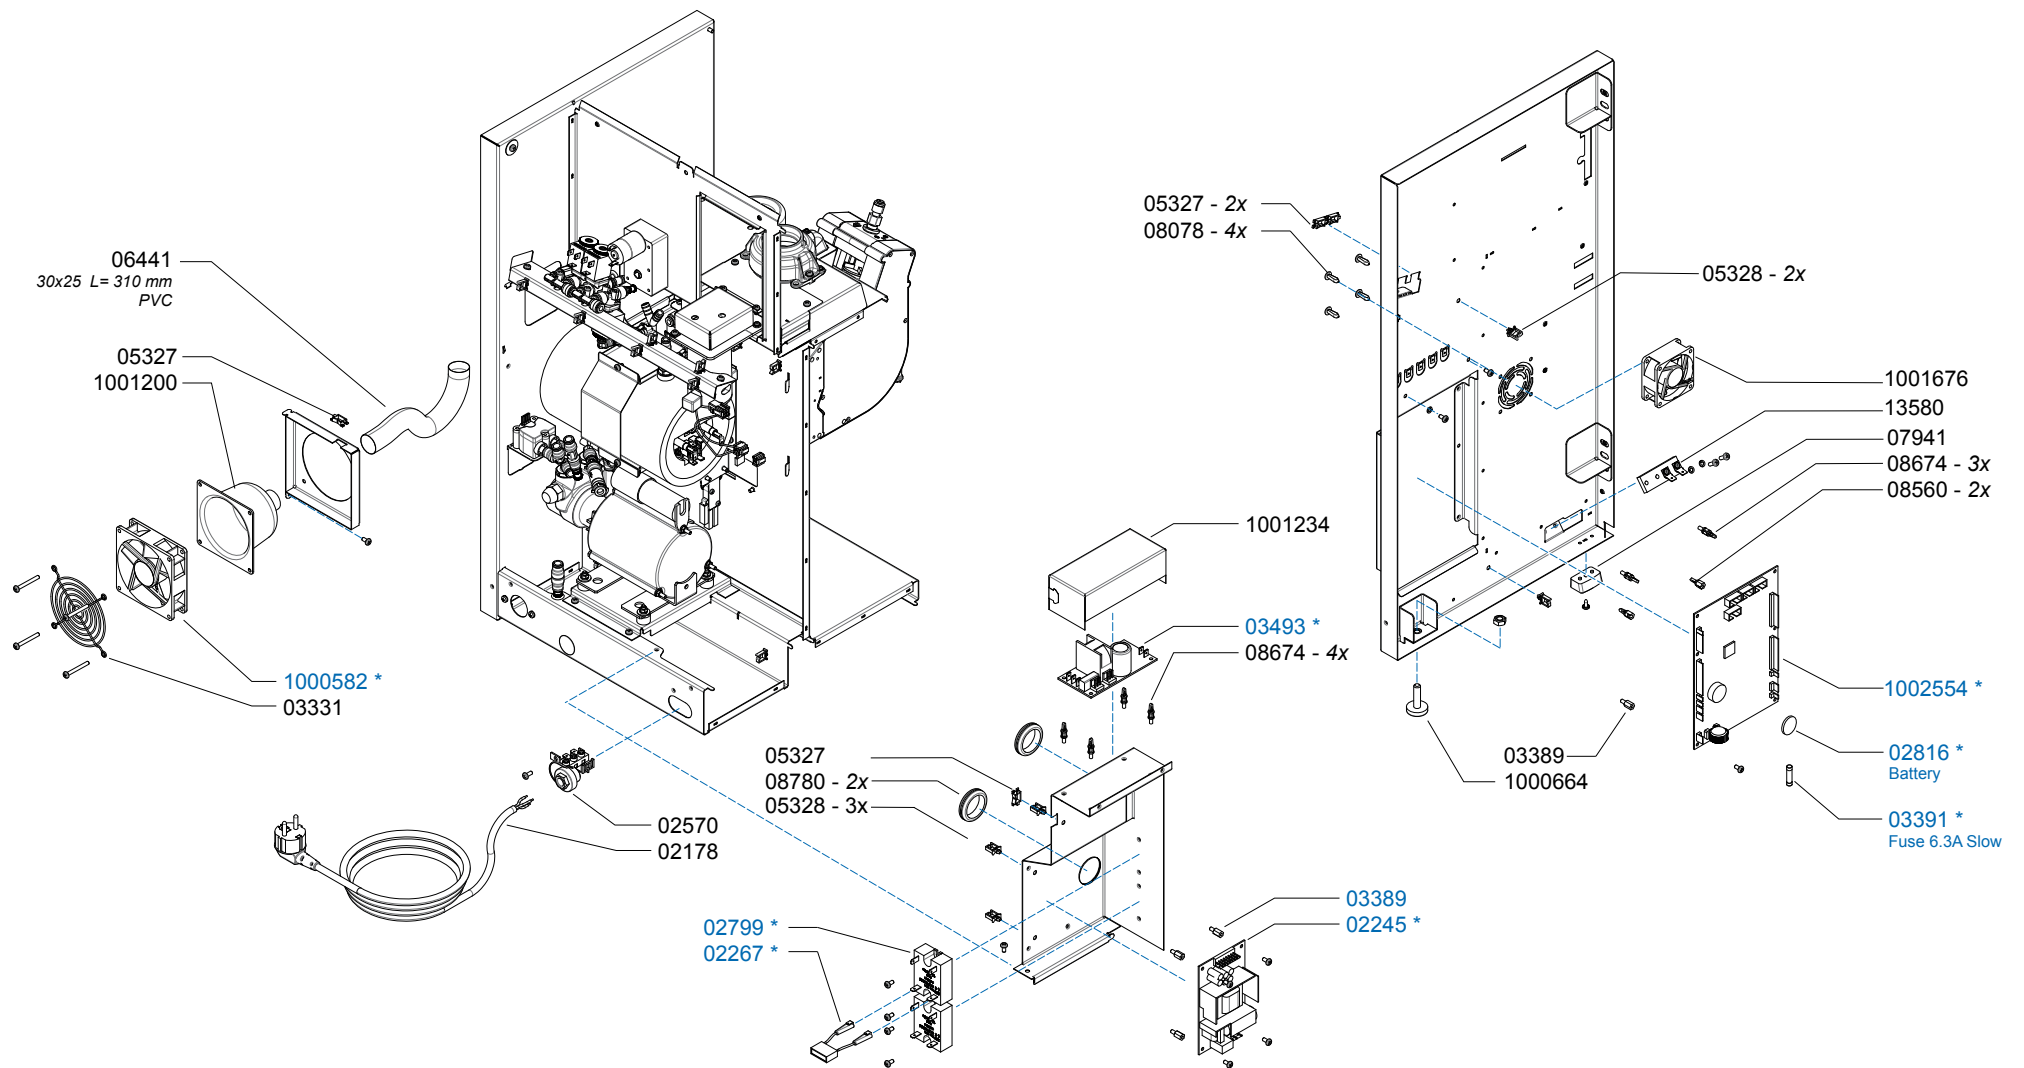

*Recomended Spare Part

Type : OPTIBEAN 2 XL
Articulenumber : 1002253

From mach. nr. : 4X 31323
Date : 09 - 2015

Page : 4 - 12
Rev : 2

Rated voltage : 1N~ 220-240V 50-60Hz 2275W

Drawer : JK
Date : 03-12-12

Spare Parts Info

ANIMO

www.animo.eu