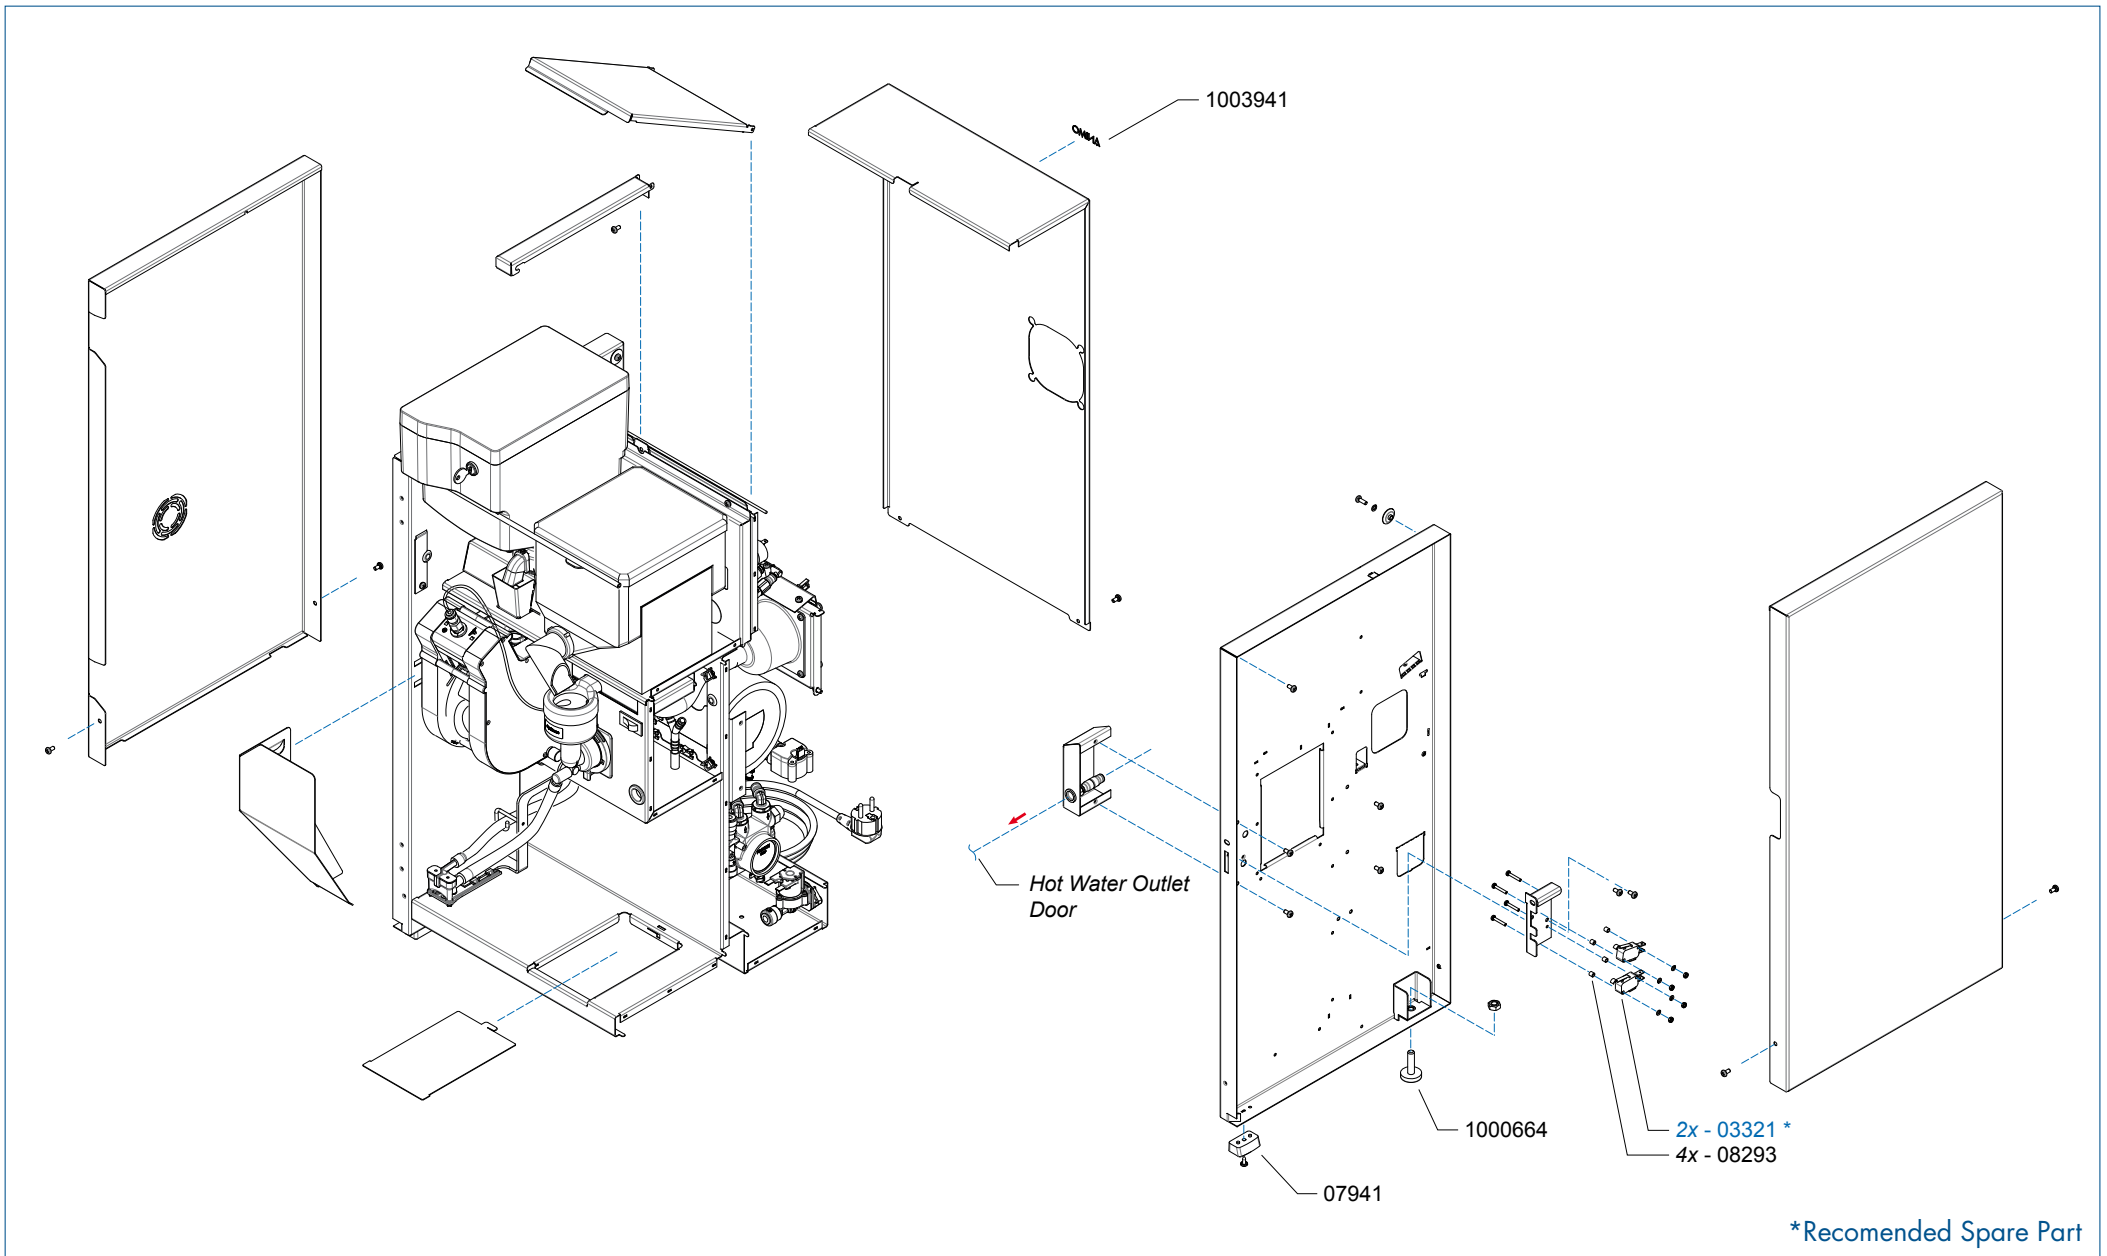

Type : OPTIBEAN 2 XL Articulenumber : 1002253	From mach. nr. : 4X 31323 Date : 09 - 2015	Page : 2 - 12 Rev : 2	 www.animo.eu
Rated voltage : 1N~ 220-240V 50-60Hz 2275W	Drawer : JK Date : 03-12-12	Spare Parts Info