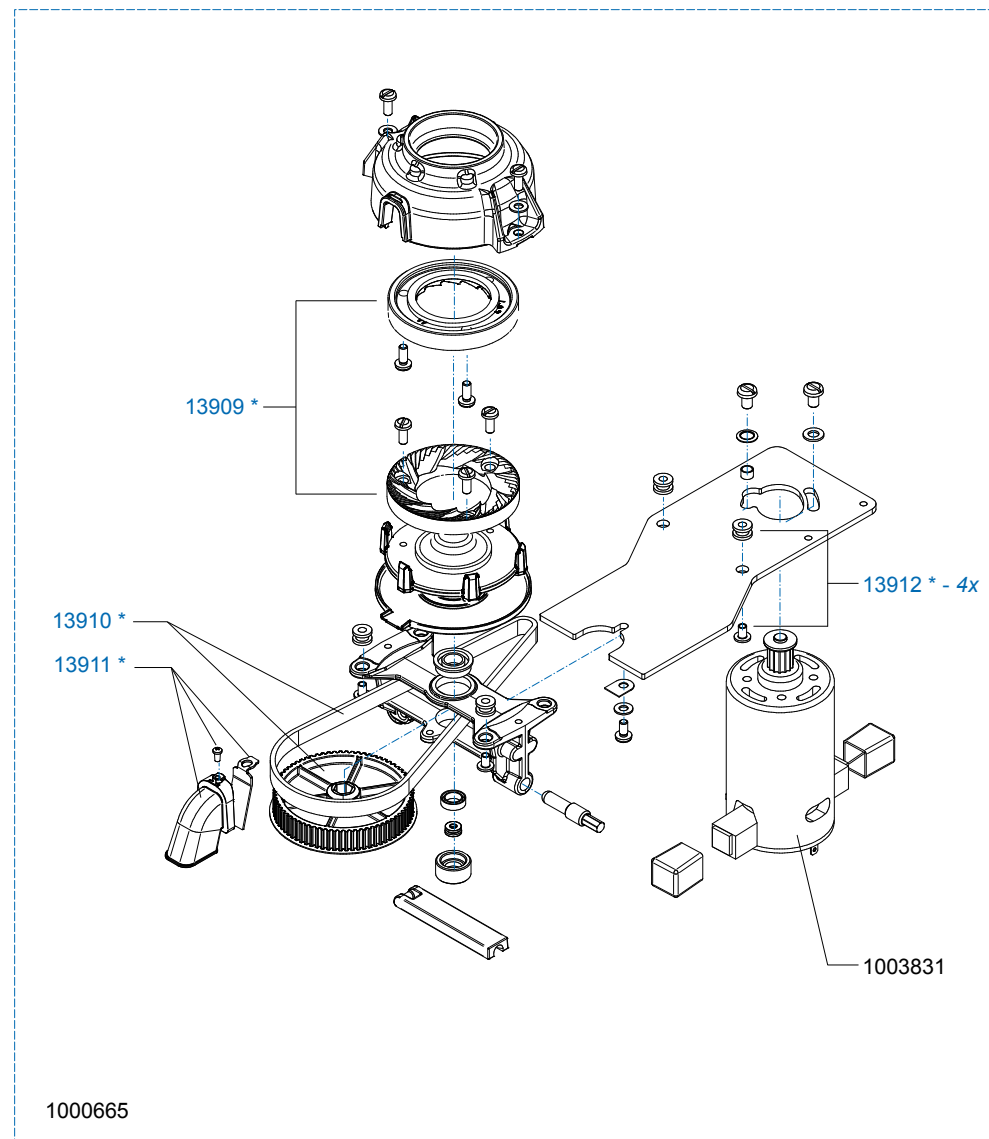

1002263 \*

06346  
 11x 5 L= 370 mm  
 Silicone

1001967 \* R  
 White

1001968 \* L  
 Grey

Part of Replacement set 25k - 1002561 \*

\*Recomended Spare Part

Type : OPTIBEAN 2 XL  
 Articulenumber : 1002253

From mach. nr. : 4X 31323  
 Date : 09 - 2015

From mach. nr. : 4X 31323  
 Date : 09 - 2015

Page : 8 - 12  
 Rev : 2

Rated voltage : 1N~ 220-240V 50-60Hz 2275W

Drawer : JK  
 Date : 03-12-12

Spare Parts Info

**ANIMO**

www.animo.eu

\*Recomended Spare Part

Type : OPTIBEAN 2 XL  
 Articulenumber : 1002253

From mach. nr. : 4X 31323  
 Date : 09 - 2015

Page : 9 - 12  
 Rev : 2

Rated voltage : 1N~ 220-240V 50-60Hz 2275W

Drawer : JK  
 Date : 03-12-12

Spare Parts Info