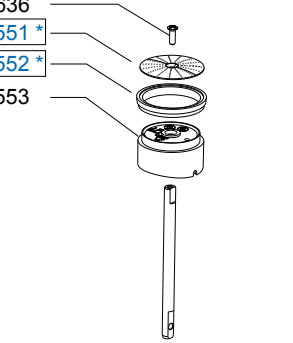

Page : 6 - 12  
 Rev : 2

Rated voltage : 1N~ 220-240V 50-60Hz 2275W

Drawer : JK  
 Date : 03-12-12

Spare Parts Info

ANIMO

www.animo.eu

1001636  
 1002551 \*  
 1002552 \*  
 1002553

1001384 \*  
 1001391 \*

1002556  
 1001383 \*

1002557 \*  
 1002558 \*

1002559 \*

1001636

1001387 \*

1001389 \*

1002560 \*

1001388