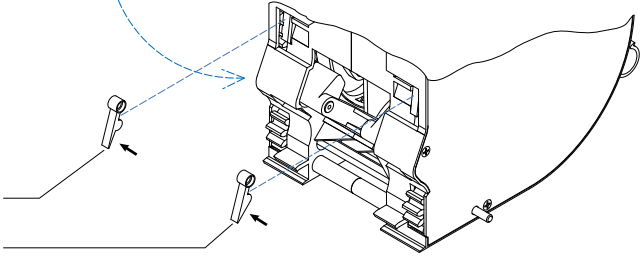

1002263 \*

06346  
 11x 5 L= 370 mm  
 Silicone

1001967 \* R  
 White

1001968 \* L  
 Grey

Part of Replacement set 25k - 1002561 \*

\*Recomended Spare Part

Type : OPTIBEAN 2 XL  
 Articulenumber : 1002253

From mach. nr. : 4X 31323  
 Date : 09 - 2015