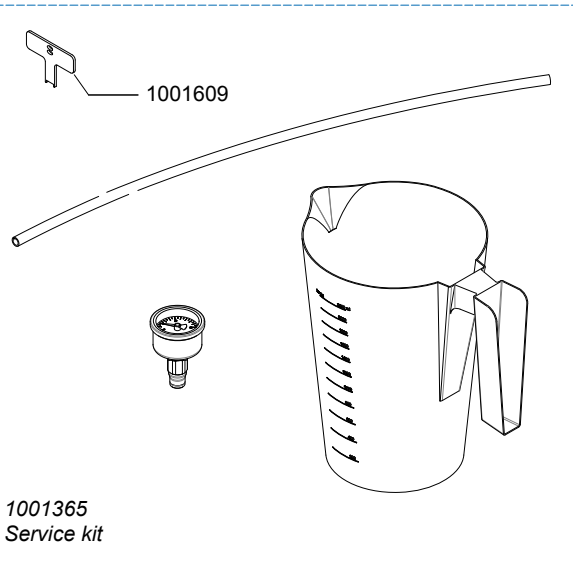

Accessories

*Recomended Spare Part

Type : OPTIBEAN 2 XL
Articlenumber : 1002253

From mach. nr. : 4X 31323
Date : 09 - 2015

Page : 10 - 12
Rev : 2

Rated voltage : 1N~ 220-240V 50-60Hz 2275W

Drawer : JK
Date : 03-12-12

Spare Parts Info

ANIMO

www.animo.eu