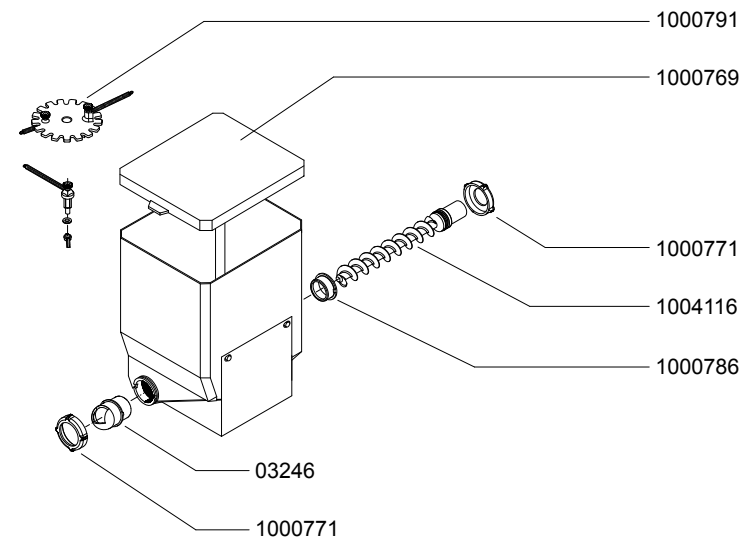

Page : 7 - 12  
 Rev : 2

Rated voltage : 1N~ 220-240V 50-60Hz 2275W

Drawer : JK  
 Date : 03-12-12

Spare Parts Info

ANIMO

www.animo.eu

\*Recommended Spare Part

Type : OPTIBEAN 2 XL  
 Articulenumber : 1002253