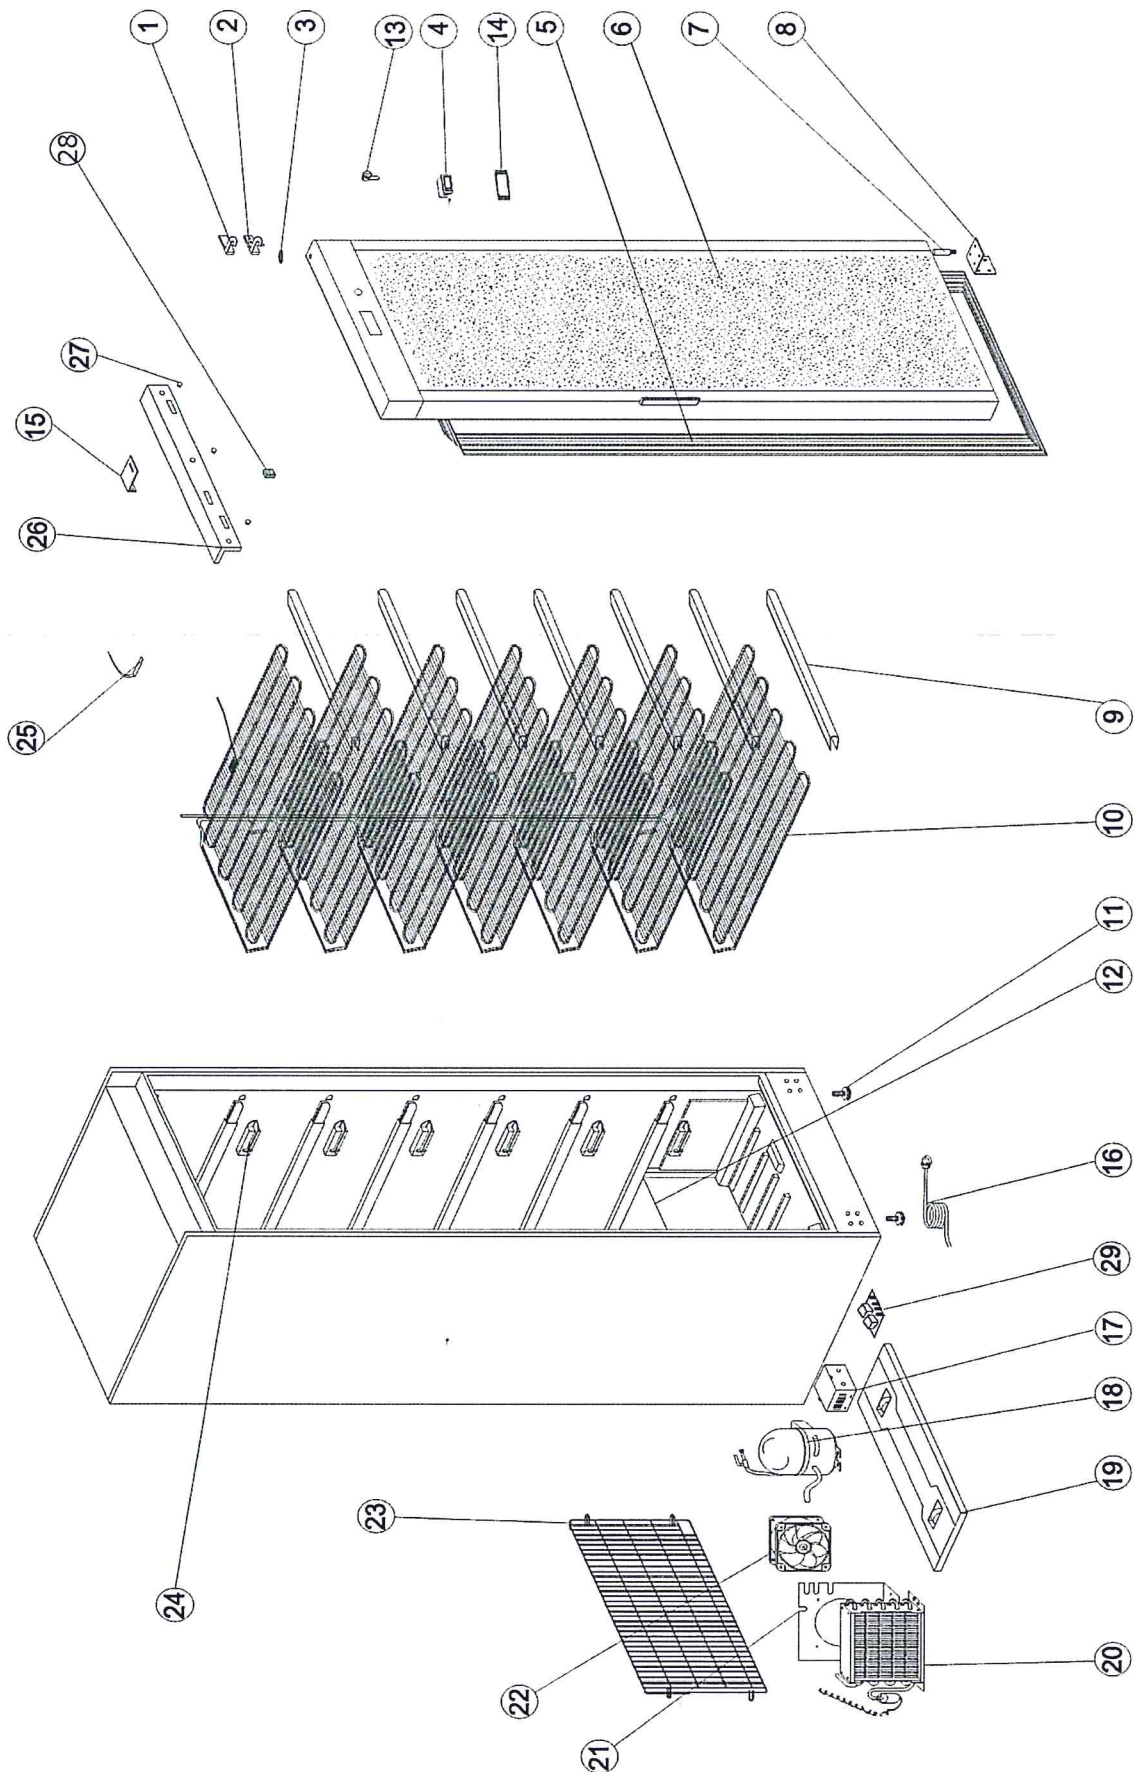

Tiefkühlschrank, weiß, Glastür 140 l

Artikel-Nr.
70622046 (AKD200FG)

Explosionszeichnung / Ersatzteile

Bitte bei Ersatzteilbestellung immer Artikelnummer und
Seriennummer mit angeben!

SPARE PART LIST / ESPLOSO AKD200-400-600FG