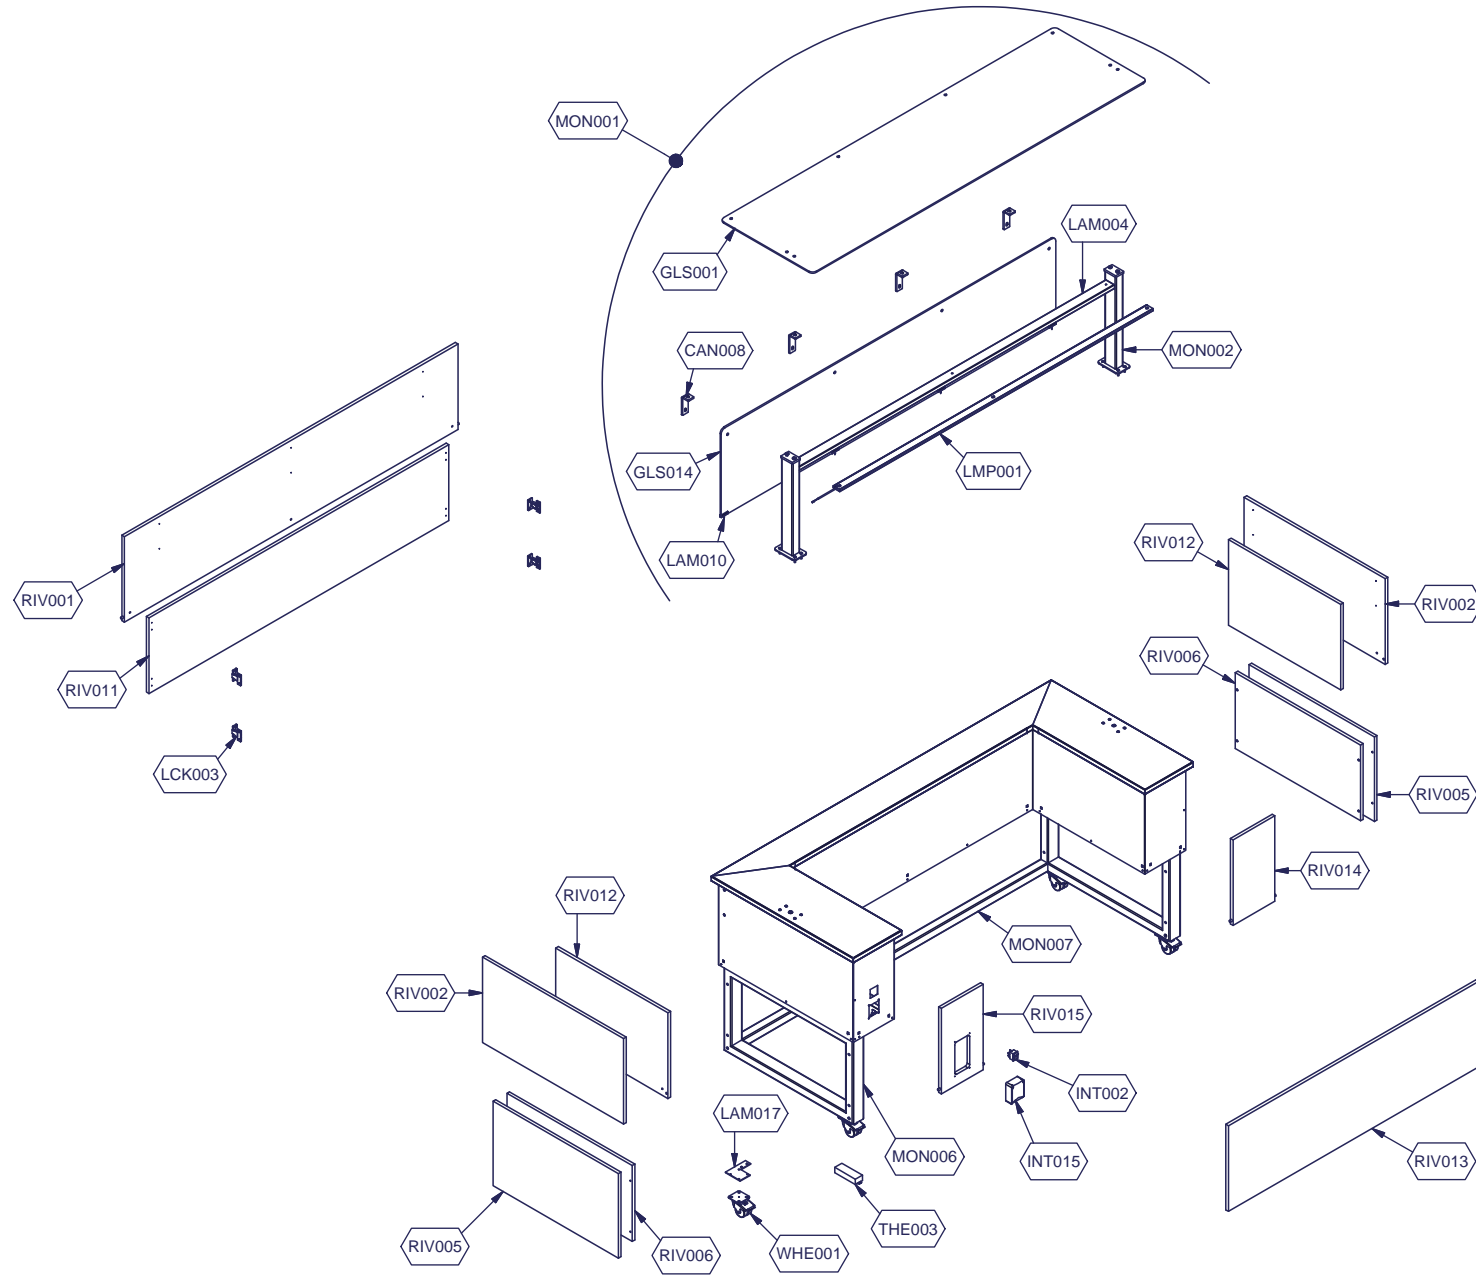

PARAM.	OPTIONAL

SCE001

TAR001

OPT