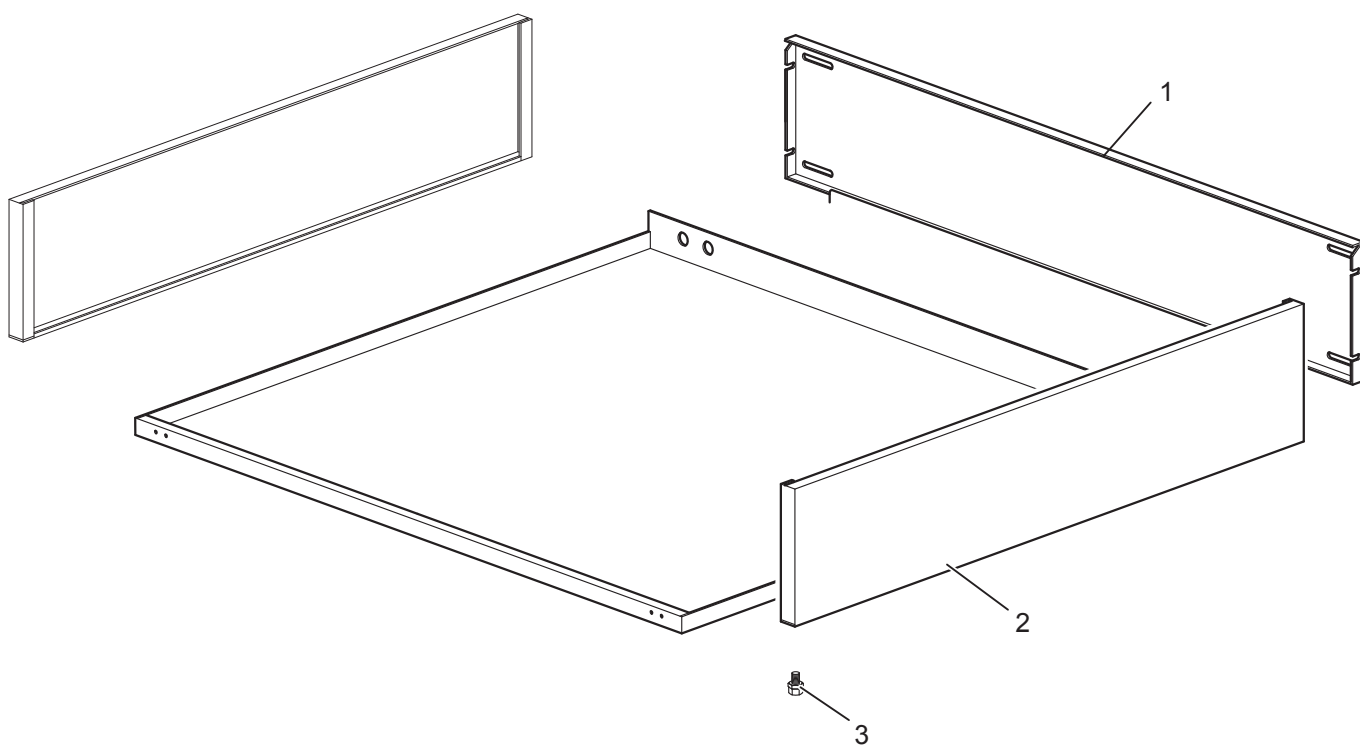

Nr.	Code	Title	Recommended
1.	184977	GRILLE POUR CHEMINÉE	
2.	180875	PLAQUE	N
5.	RTBF800020	POIGNEE GFT90 892/A CHROM.L.	N
6.	166648	TANK LID	N
7.	A770000150	A770046.PANIER X FRITEUSE	N
8.	RTCU700448	GRILLE SUP.PANIER GF47	N
9.	180950	EF47-77 HEATING ELEMENT 9KW 230V	S
11.	RTCU700565	JOINT R.E.EF47/46 OR159	S
12.	RTMIN00283	SEEGER EXT. E60	N
13.	174928	CONTROL PANEL	N
17.	168878	COMMUTATOR KNOB	S
18.	168516	THERMOSTAT RING	S