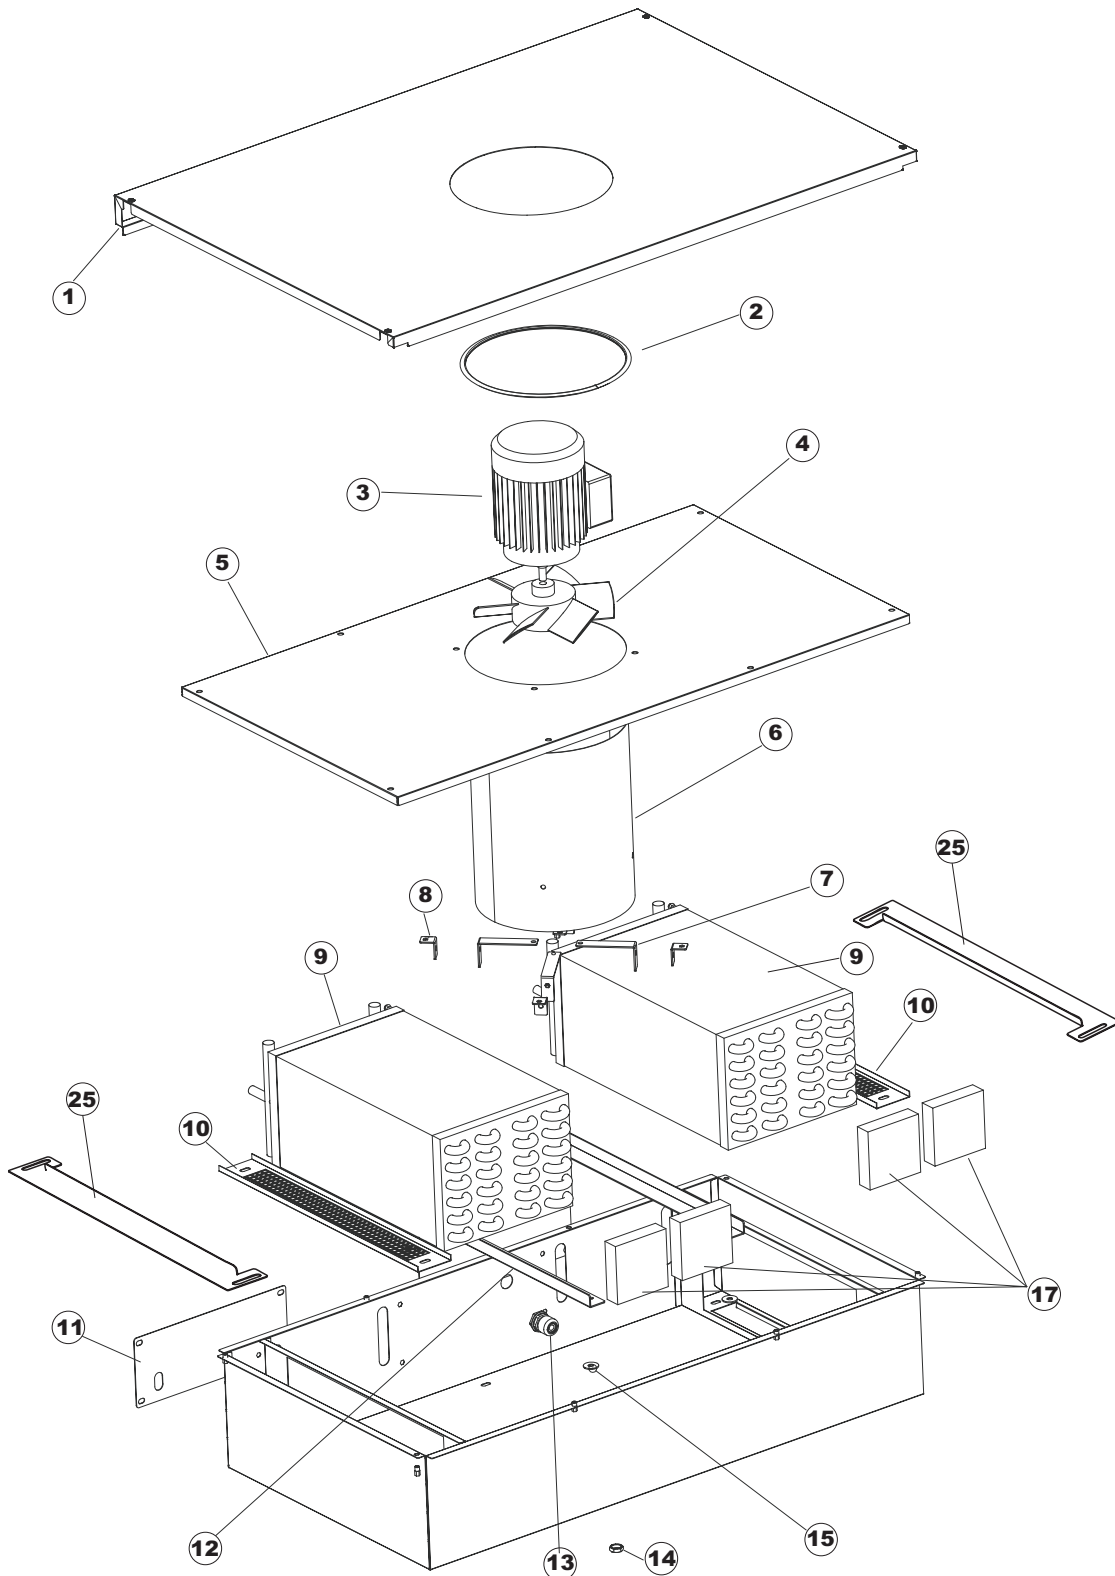

Seite	Position	Code	Alter Code	Beschreibung		
1	1	75044		PANNELLO SUP EST.C/FORO TRAINO PG FINITO		
1	2	SPG8		DICHTUNG AUS GUMMI PVC 170		
1	3	927107	DPM111	MOTORE 0,18KW 63 B14 4POLI 230/400 IP55		
1	4	927108	DWV9	VENTOLA D220-45° X MOTORE 63B14 4PO,18KW		
1	5	75431		COPERTURA SCATOLA CONDOTTO COMPLETO		
1	6	75368		CAMINO SFIATO 248MM COMPLETO		
1	7	75365		SQ.PER CAMINO ASCIUGATURA 600 PG FINITA		
1	8	75366		SUPPORTO CAMINO PG FINITO		
1	9	77109		BATTERIA		
1	10	75386		RETE ASPIRAZIONE INTERNA GL80		
1	11	75436		SQUADRA DI COPERTURA BATTERIE LASER		
1	12	75434		SQUADRA FERMO BATTERIA PIEGATO FINITO		
1	13	929103	DEP520	PRESSACAVO PG16 PASSO (BER 4716)		
1	14	75321		MESSINGMUTTER		
1	15	CRI0824		UNTERLEGSCHIEBE, INOX D8X24X2		
1	17	41042	C.41042	KLEBENPER SCHLEGER		
1	18	69870		HEIZUNGSSCHUETZ DES WARMWASSERBEREITERS		
1	19	230034C	REB230034C	KIT, WIDERSTAND REB230034 (4,5KW)		
1	20	80350		KONTAKT, 230-50/60HZ 3RT1016-1AP01		
1	21	927038	DEP2F	PORTAFUSIBILE TRIPOLARE GK1-DF		
1	22	DEI35		AUTOMATIKSCHALTER 3X25A 07/1A 3RV1011-0JA10