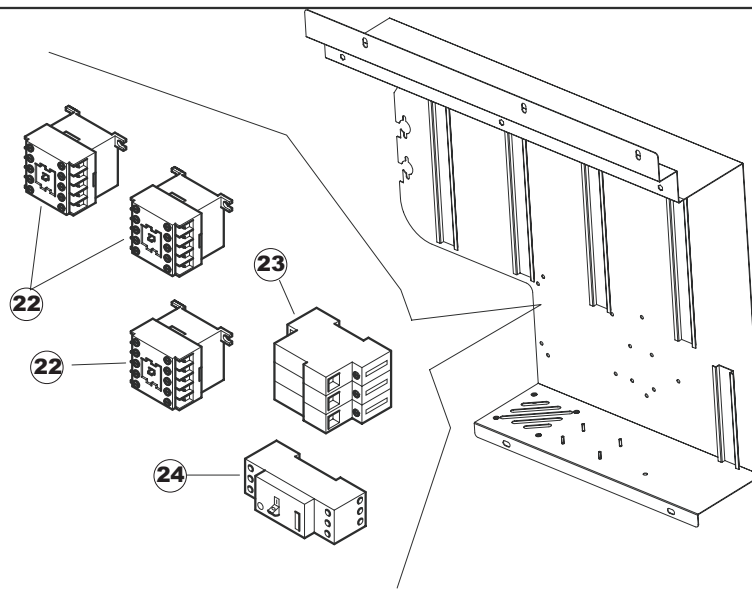

Seite	Position	Code	Alter Code	Beschreibung		
1	1	927106	DRT25	TERMOSTATO 200°C LS1/LIMITE DI SIC.		
1	2	929107	DRT13B	TERMOSTATO BOILER		
1	3	75362		DECKEL KOMPLETT /600MM		
1	4	75376		TAPPO RESISTENZE ASCIUG/600MM PG.F		
1	5	927132	DRE2	ELEMENTO SINGOLO RES.2KW PER ASCIUG.TR.		
1	6	75382		INOX-ABSAUGANLAGE VB52 2P IP55 V230/400		
1	7	75352		PANNELLO ANTERIORE ASCIUG/600MM COMPLETO		
1	8	75385		GUARNIZIONE (ELASTOLEN X105) 15MM		
1	9	929038	DZP22	PORTASONDA TERMOSTATO 55		
1	10	75380		STEIGBUEGEL		
1	11	75121		STAB, STÜTZE FÜR VORHANG		
1	12	75375		TAPPO LATERALE RESI.ASCIUG/600MM LASER		
1	13	75120		VORHANG, EINTRITT/AUSTRITT		
1	14	75367		GUIDA CESTELLO ASCIUGATURA 600 PG FINIT		
1	15	75354		SQUADRA PER FONDOVASCA ASCIUG. LASER		
1	16	75351		SQUADRA COLLEGAM.ASCIUG.600MM PG FINITO		
1	17	75358		FACCIATINA INF.INTER ASCIUG.600MM COMPLE		
1	18	75769		CARRELLO TRAINO ASCIUGATURA COMPLETO		
1	19	75477		SOSTEGNO GUIDE (PLASTICA)		
1	20	75360		NIEDRIGE PLATTE F. TROCKENZONE 600 PG - FERTIG		
1	21	75340		COMPLESSIVO INTER ASCIUG/600MM COMPLETO		
1	22	80350		KONTAKT, 230-50/60HZ 3RT1016-1AP01		
1	23	927038	DEP2F	PORTAFUSIBILE TRIPOLARE GK1-DF