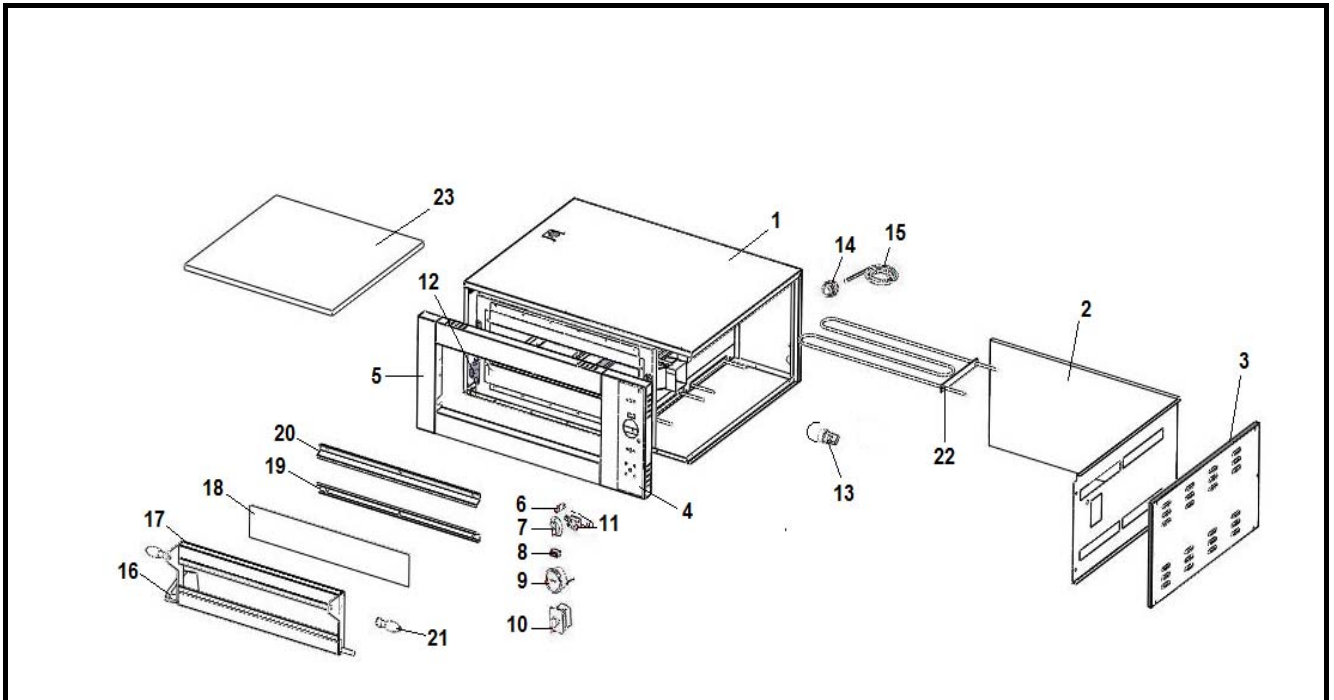

**Pizza & Pasta  
Pizzaofen**

Artikel-Nr. 531034 (PP66E)

---

**Explosionszeichnung / Ersatzteile**

---

Bitte bei Ersatzteilbestellung immer Artikelnummer und Seriennummer mit angeben!

	<b>PIZZA OFEN PP 66 E</b>		<b>Kapazität: 6 Pizzen Ø30cm</b>
			<b>Leistung: 6 KW</b>
			<b>Innenmaße: 62 x 92 x 15 cm</b>
			<b>Aussenmaße: 95 x 120 x 41 cm</b>
			<b>Gewicht: 93 kg</b>

### DETAIL GRAFIK

Nr.	Teileliste	Anzahl	Nr.	Teileliste	Anzahl
1	Gehäuse	1	13	Glühbirne für Innenbeleuchtung	1
2	Inneres Schutzblech	1	14	16 mm Kabelverschraubung	1
3	Seitliche Abdeckung	2	15	5x2.5H07RN-F Netzkabel	1
4	Bedienblende	1	16	Beschwerer für Deckel	1
5	Edelstahl Frontgehäuse	1	17	Deckel	1
6	Thermostatlampe	2	18	Sichtglas	1
7	Thermostatschalter	2	19	Untere Sichtglasfassung	1
8	Ein- / Ausschalter	1	20	Obere Sichtglasfassung	1
9	Thermometer	1	21	Deckelgriff	2
10	Nockenschalter	1	22	Heizkörper	4
11	Thermostat	2	23	Backstein	2
12	Deckelschanier	2			