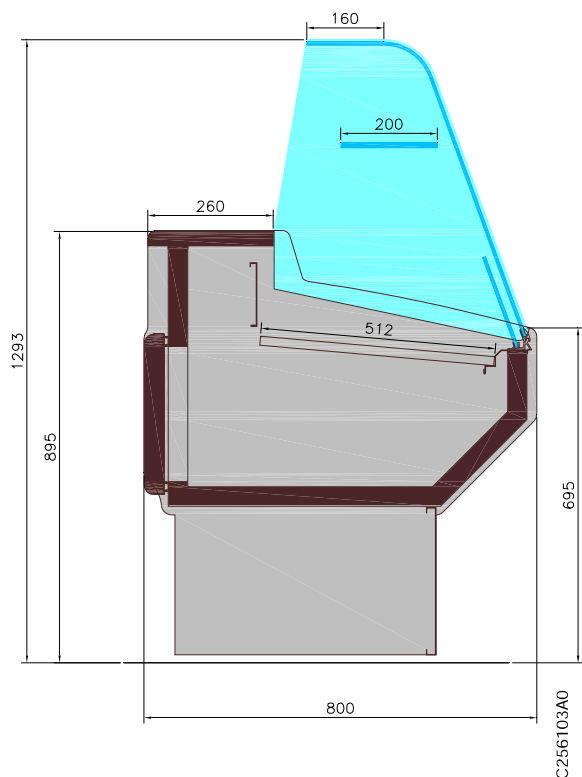

Présentation
Einführung

VCR

+3 / +6° C	CÓD. Code	DESIGNAÇÃO Designation
	925601100	V ALFA 1000 FE-VCR
	925601200	V ALFA 1300 FE-VCR
	925601300	V ALFA 1500 FE-VCR
	925601400	V ALFA 2000 FE-VCR
	925601500	V ALFA 2500 FE-VCR
	925603100	V ALFA 1000 FV-VCR
	925603200	V ALFA 1300 FV-VCR
	925603300	V ALFA 1500 FV-VCR
	925603400	V ALFA 2000 FV-VCR
925603500	V ALFA 2500 FV-VCR	

MESA