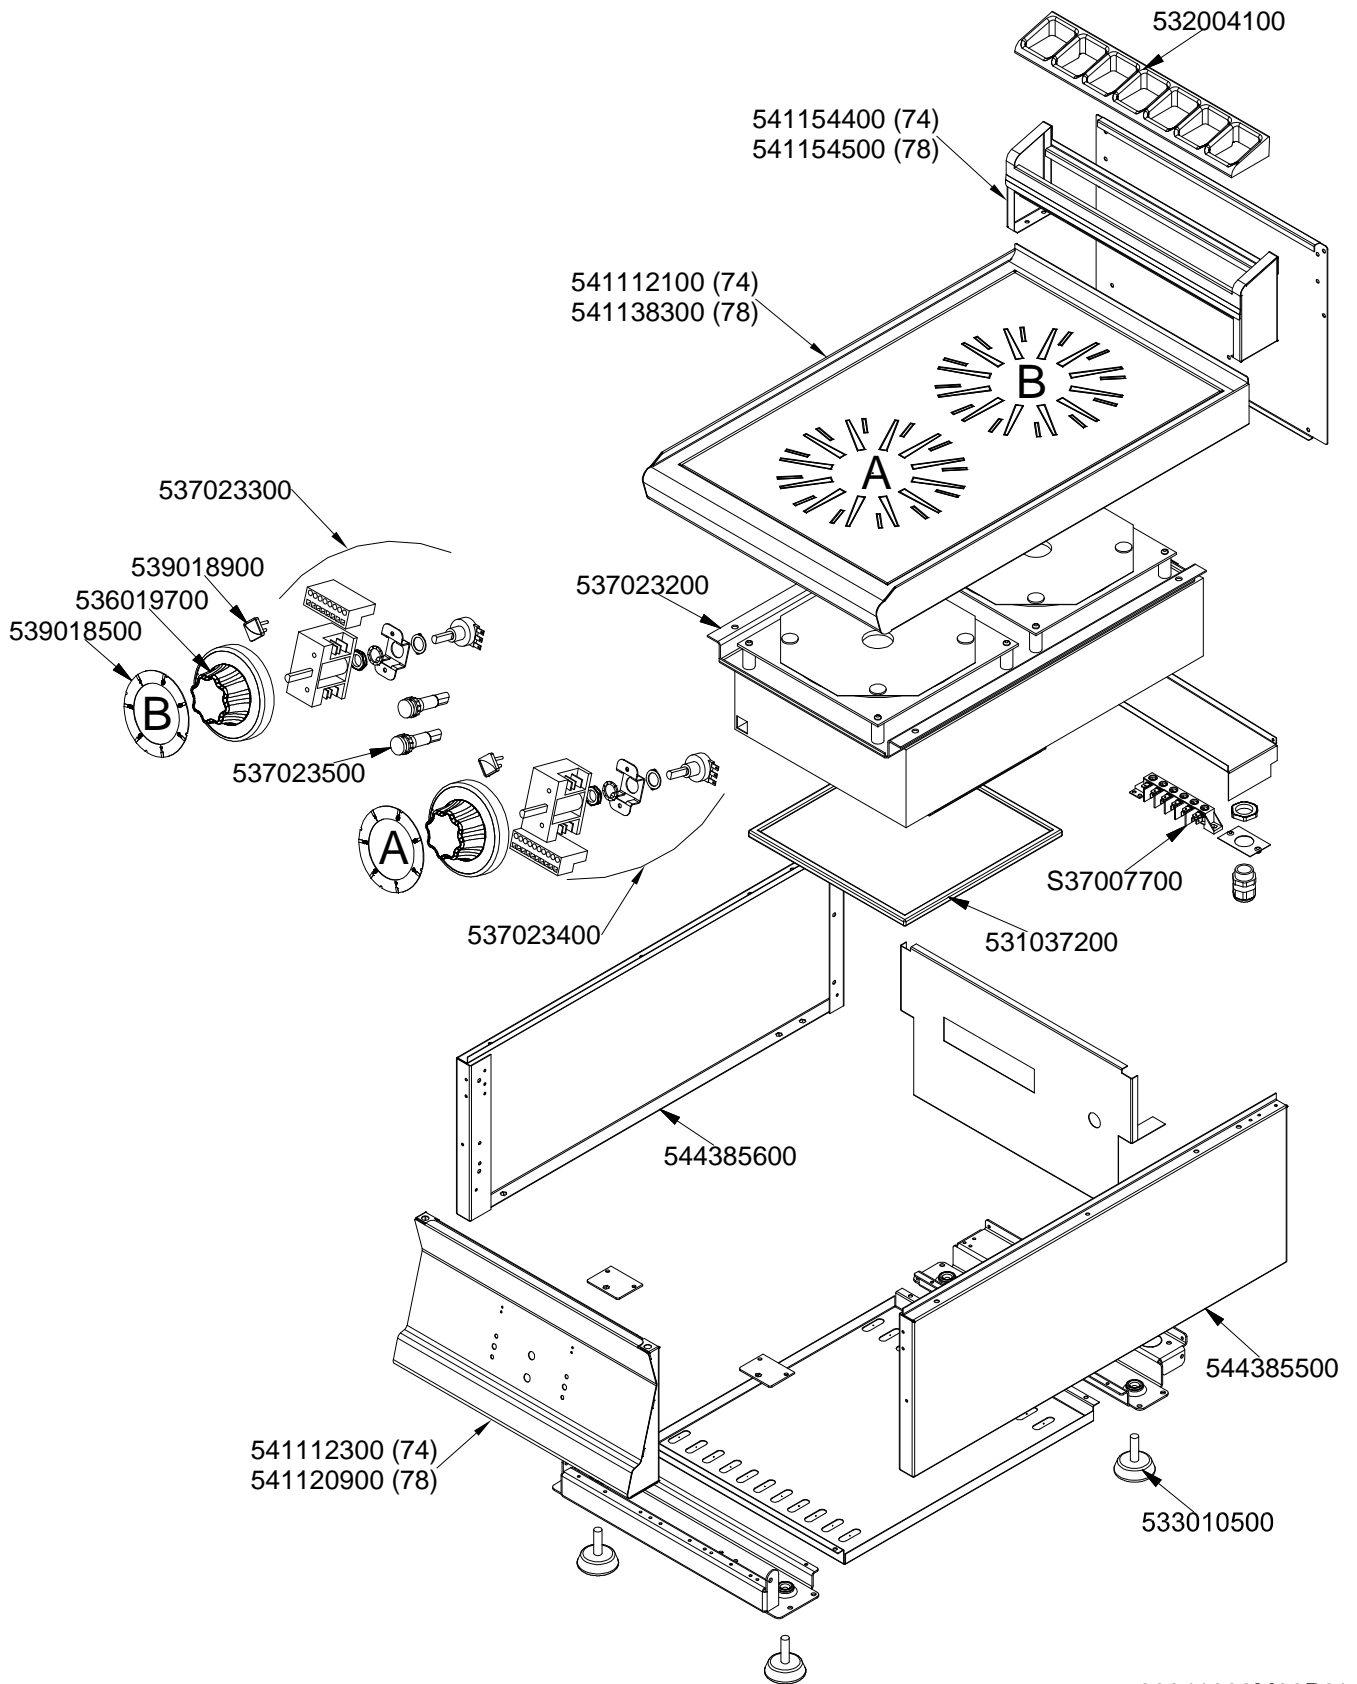

SUPERLOTUS 70 TOP
ELETTRICO / ELECTRIC / ELEKTRO / ELECTRIQUE

PCIT-74ET PCIT-78ET ≤0609

560041000M00P0C

Page	Pos	Code	Description
001		532004100	FLUE GRID L=370 70LINE (RAF)
001		541154400	LOW SPACER 74 PCI CW
001		541112100	UPPER PLATE PCI-74E
001		537023300	COMPLETE CONTROL*CONNES 8 POLES PCI
001		539018900	INDEX FOR KNOB
001		536019700	BLACK KNOB §70 PIN §6*5
001		539018500	ADHESIVE GRADUATED DISC FOR KNOB
001		537023200	INDUCTION 2X5KW W/GENERETOR 70LINE
001		537023500	WHITE WARNING LIGHT 24V
001		537023400	COMPLETE CONTROL*CONNES 10POLES PCI
001		S37007700	
001		531037200	NET FILTER FOR PCI/PCIW 70/90 LINES
001		544385600	LEFT SIDE OF 70T LINE
001		544385500	RIGHT SIDE OF 70T LINE
001		533010500	LEG M10*25 D.40
001		541112300	CONTROL PANEL PCI-74E