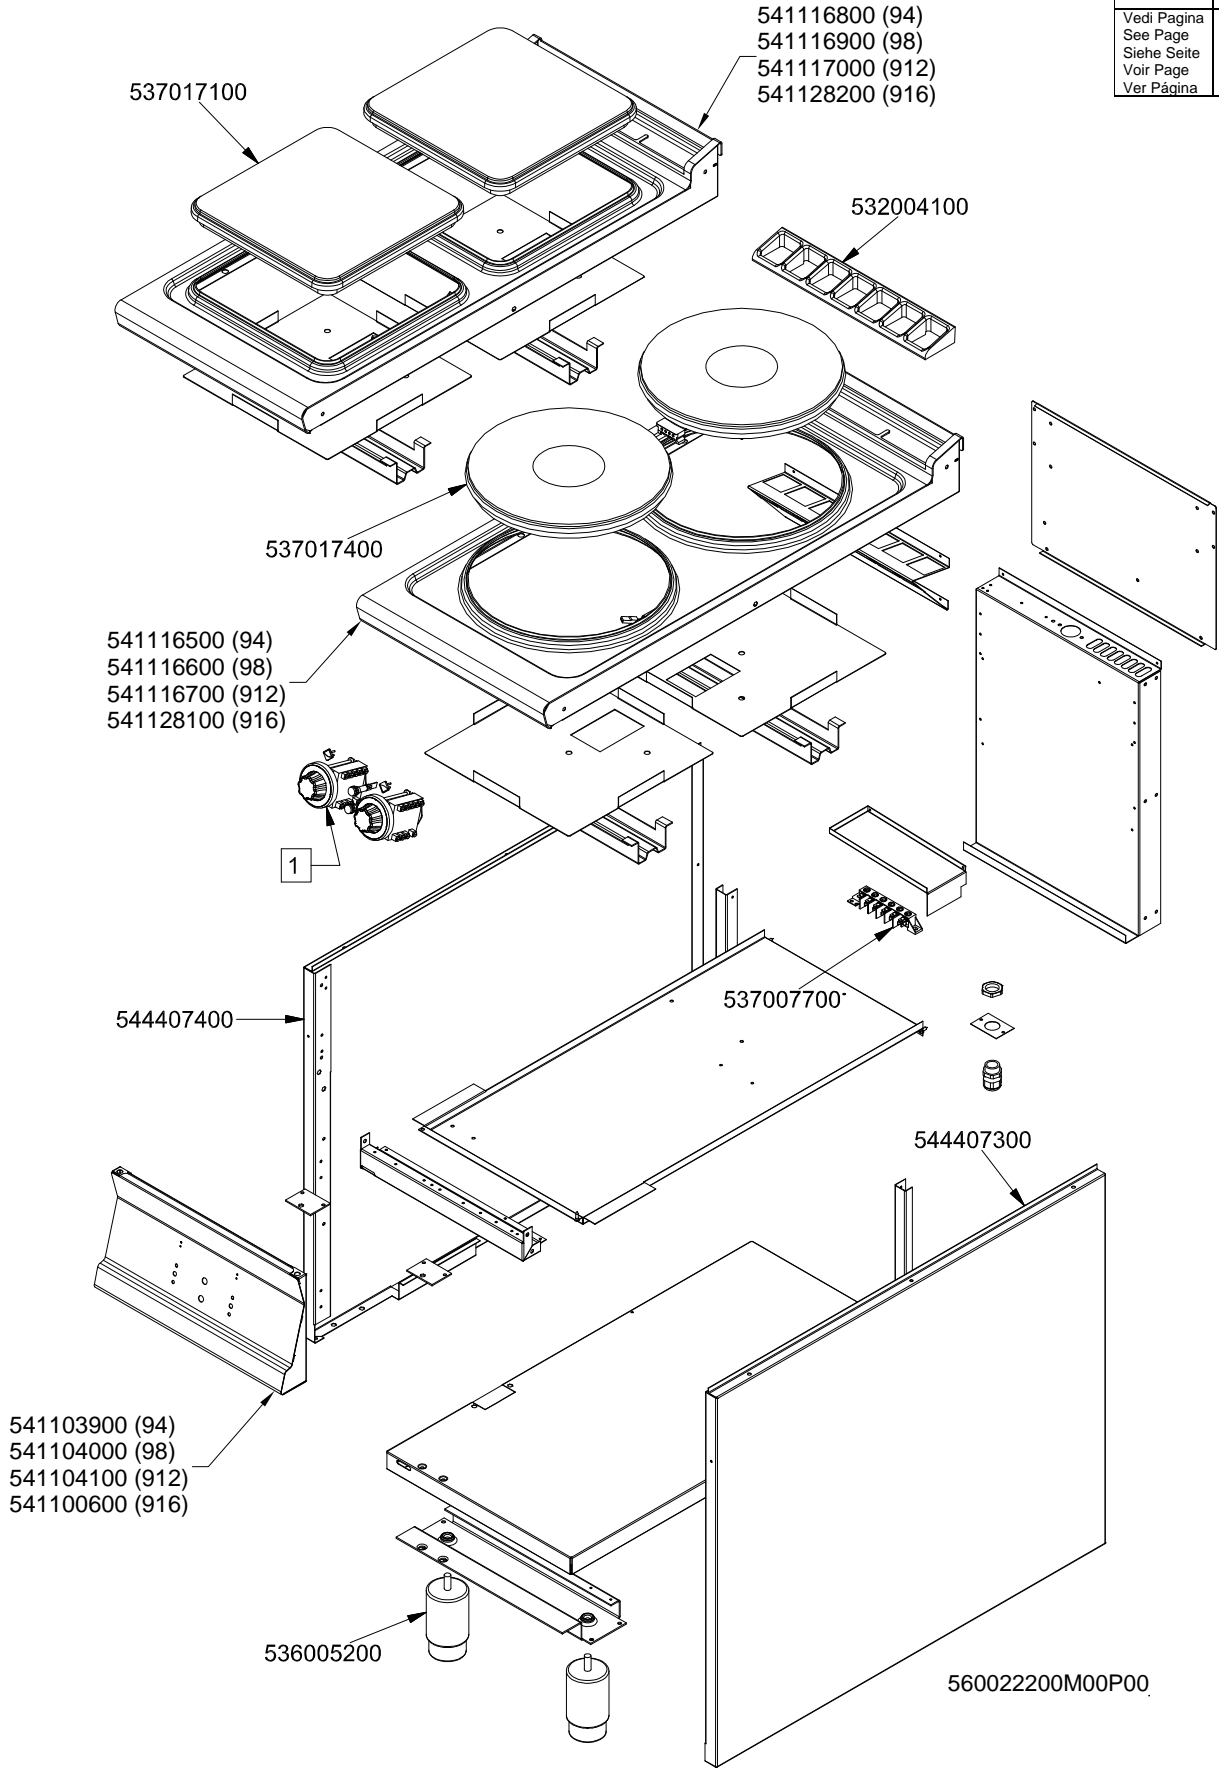

IPERLOTUS 90

ELETTRICO / ELECTRIC / ELEKTRO / ELECTRIQUE

PC-94ET PC-98ET PC-912ET PC-916ET PCQ-94ET PCQ-98ET PCQ-912ET PCQ-916ET

	1
Vedi Pagina See Page Siehe Seite Voir Page Ver Pagina	124

PC-E PC-EX

560023700M00C00

Page	Pos	Code	Description
001		537017100	PLATE 300X300 W4000 V230
001		541116800	UPPER PLATE PCQ-94E
001		532004100	FLUE GRID L=370 70LINE (RAF)
001		537017400	ELECTRICAL PLATE D.300 W3500 V230
001		541116500	UPPER PLATE PC-94E
001		544407400	LEFT SIDE PANEL 70 LINE
001		541103900	CONTROL PANEL PC-74E
001		536005200	INOX LEG 2" 120-180 M10
001		537007700	TERMINAL BLOCK THREEPHASE 40A
001		544407300	RIGHT SIDE PANEL 90 LINE
002		539018100	ADHESIVE GRADUATED DISC FOR KNOB
002		536019700	BLACK KNOB §70 PIN §6*5
002		539018900	INDEX FOR KNOB
002		537027700	COMMUTATOR 7 POSITIONS S.43 32A
002		537014100	WHITE WARNING LIGHT 250V