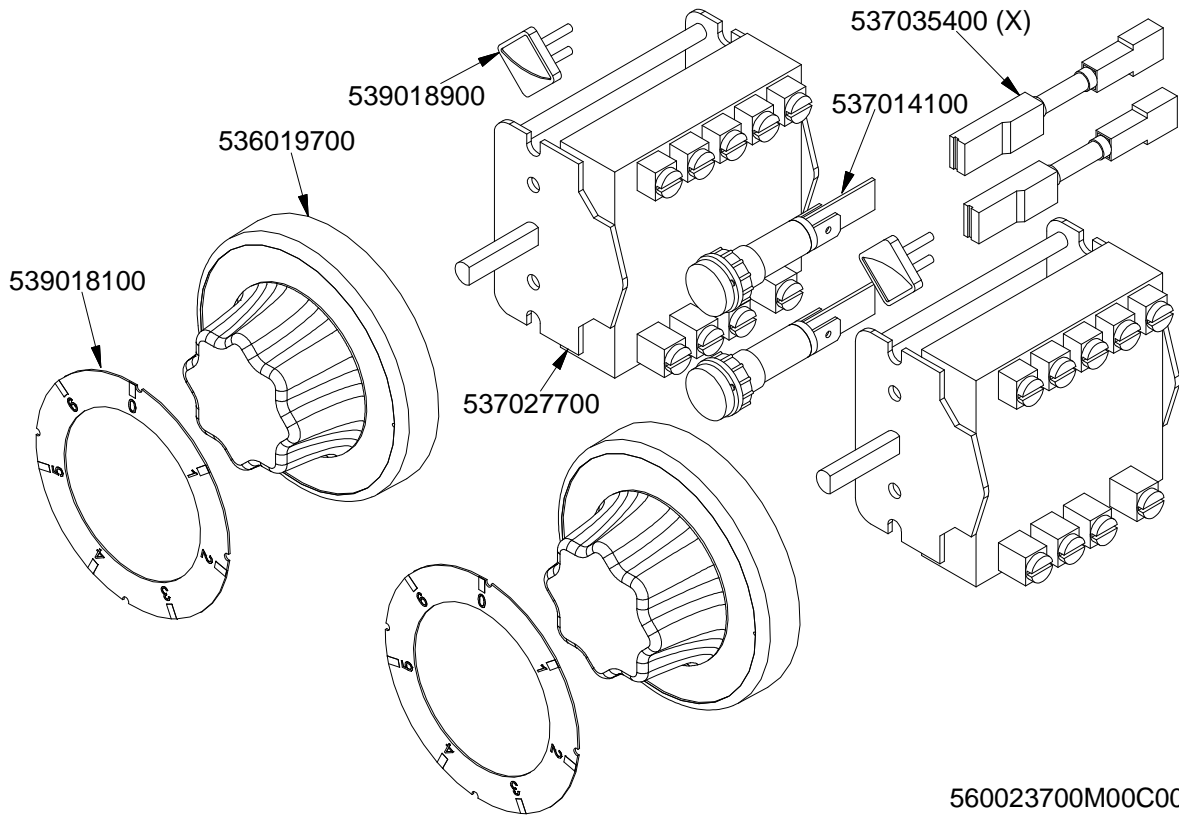

IPERLOTUS 90

ELETTRICO / ELECTRIC / ELEKTRO / ELECTRIQUE

PC-94ET PC-98ET PC-912ET PC-916ET PCQ-94ET PCQ-98ET PCQ-912ET PCQ-916ET

	1
Vedi Pagina See Page Siehe Seite Voir Page Ver Pagina	124

PC-E PC-EX

560023700M00C00

Page	Pos	Code	Description
001		537017100	PLATE 300X300 W4000 V230
001		541116800	UPPER PLATE PCQ-94E
001		532004100	FLUE GRID L=370 70LINE (RAF)
001		537017400	ELECTRICAL PLATE D.300 W3500 V230
001		541116500	UPPER PLATE PC-94E
001		544407400	LEFT SIDE PANEL 70 LINE
001		541103900	CONTROL PANEL PC-74E
001		536005200	INOX LEG 2" 120-180 M10
001		537007700	TERMINAL BLOCK THREEPHASE 40A
001		544407300	RIGHT SIDE PANEL 90 LINE
002		539018100	ADHESIVE GRADUATED DISC FOR KNOB
002		536019700	BLACK KNOB §70 PIN §6*5
002		539018900	INDEX FOR KNOB
002		537027700	COMMUTATOR 7 POSITIONS S.43 32A
002		537014100	WHITE WARNING LIGHT 250V