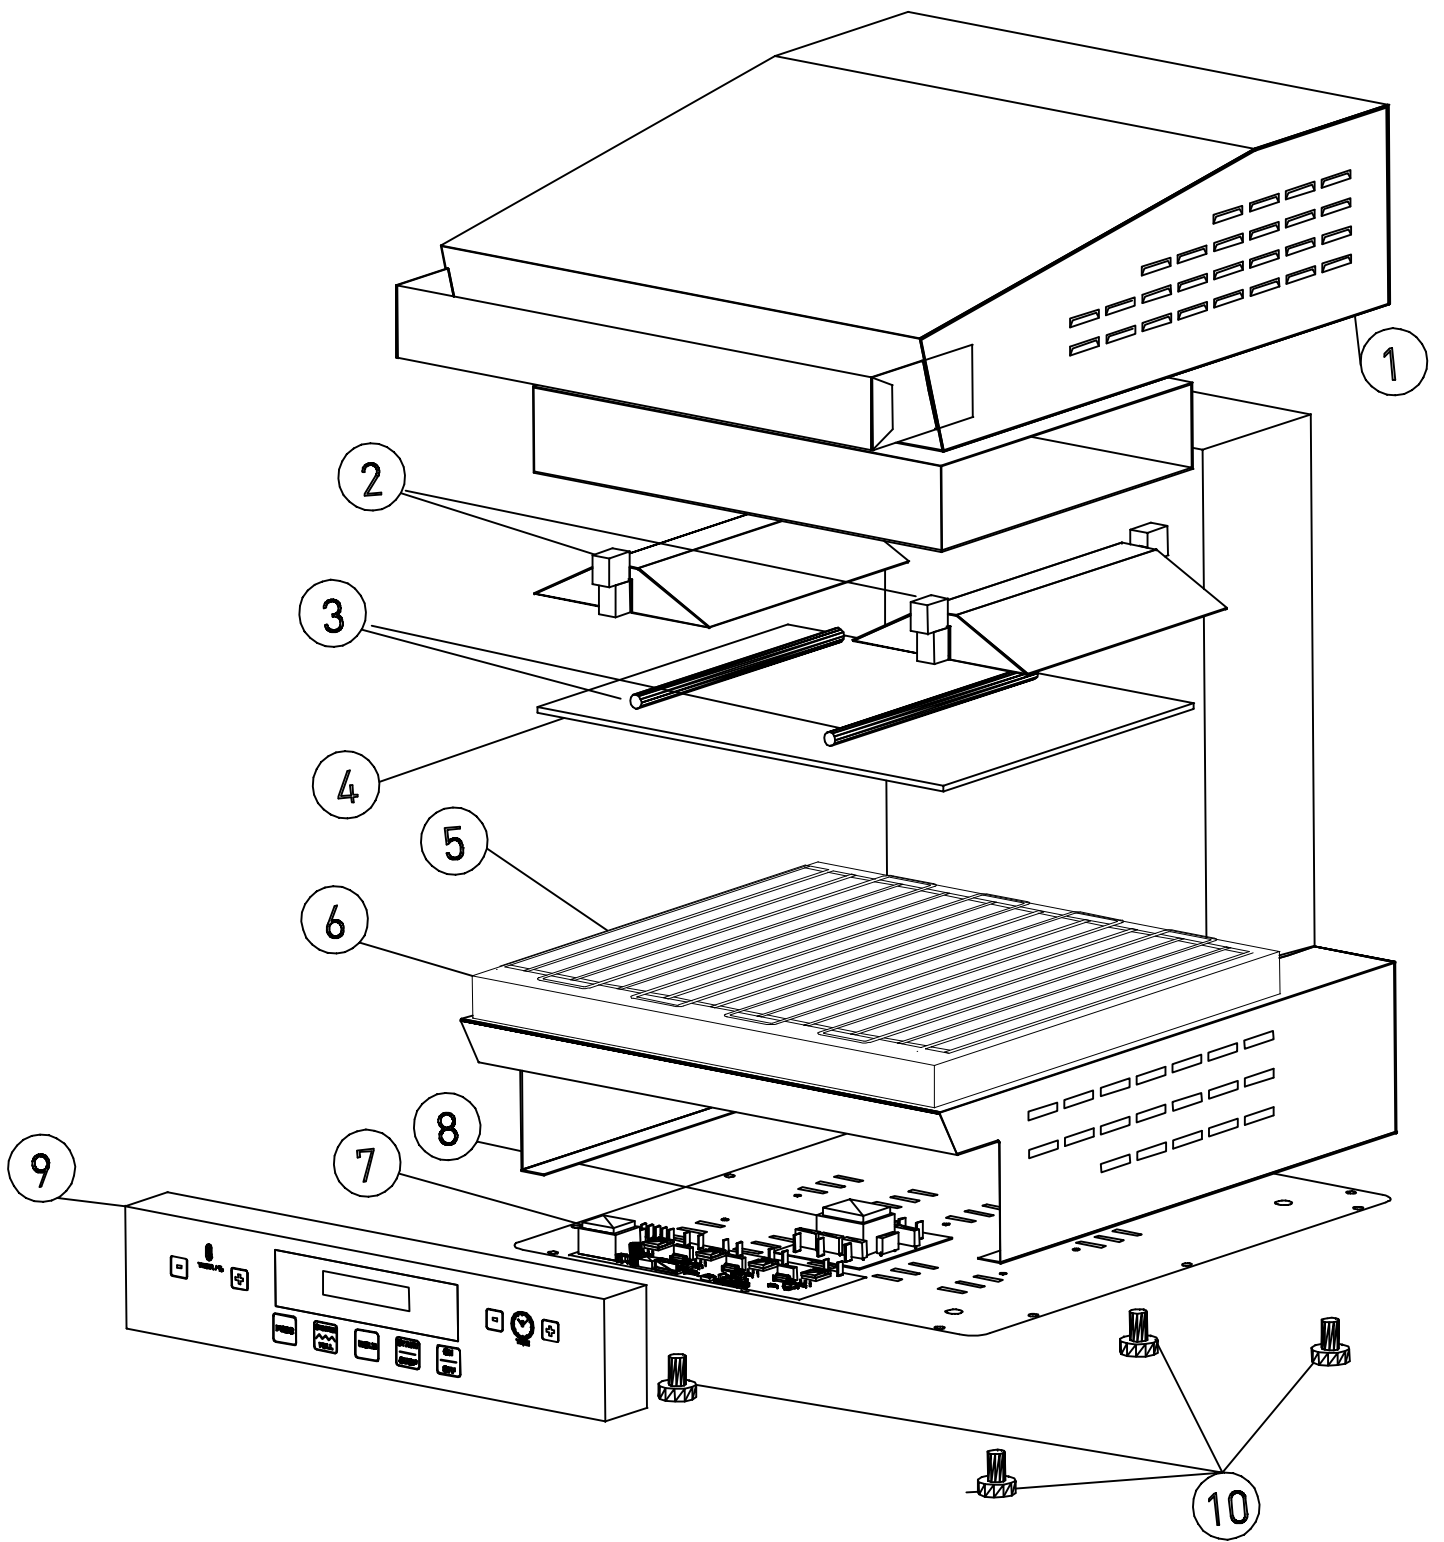

**Snackgeräte
High Speed Salamander**

Artikel-Nr. 221013 (SEHP400)

Explosionszeichnung / Ersatzteile

Bitte bei Ersatzteilbestellung immer Seriennummer mit angeben!

ITA

SEHP400 -Touch- Salamandra Elettrica GN 2/3

Pos.	Codice	Descrizione	Quantità
1	1001000	coperchio completo di maniglia nera verniciata	1
1.b	1001003	coperchio completo di maniglia tubolare in acciaio	1
2	4001000	parabola riflettente completa di connettori porta lampada	2
3	2001000	lampada alogena IR 240V 1300W	2
4	8001000	vetro in vetro-ceramica smerigliata	1
5	1002000	griglia piano di cottura - GN 2/3	1
6	1001020	vassoio raccogli grassi - GN 2/3	1
7	3001001	scheda di potenza	1
8	3002000	filtro rete	1
9	4001001	pannello frontale in acciaio inox completo di tastiera "touch"	1
10	5000000	pedino regolabile in altezza	4

FRA

SEHP400 -Touch- Salamandre Electricque GN 2/3

Pos.	Référence	Description	Quantité
1	1001000	couvercle top mobile complet - poignée noire	1
1.b	1001003	couvercle top mobile complet - poignée en inox	1
2	4001000	parabole réfléchissante avec connexion lampes	2
3	2001000	lampe alogène IR 240V 1300W	2
4	8001000	verre vitro-céramique et dépoli	1
5	1002000	grille plan de cuisson - GN 2/3	1
6	1001020	bac de récupération de graisses - GN 2/3	1
7	3001001	carte électronique de puissance et contrôle	1
8	3002000	filtre anti-interférences magnetiques	1
9	4001001	panneau en inox complet de clavier "touch"	1
10	5000000	ped réglable en hauteur	4