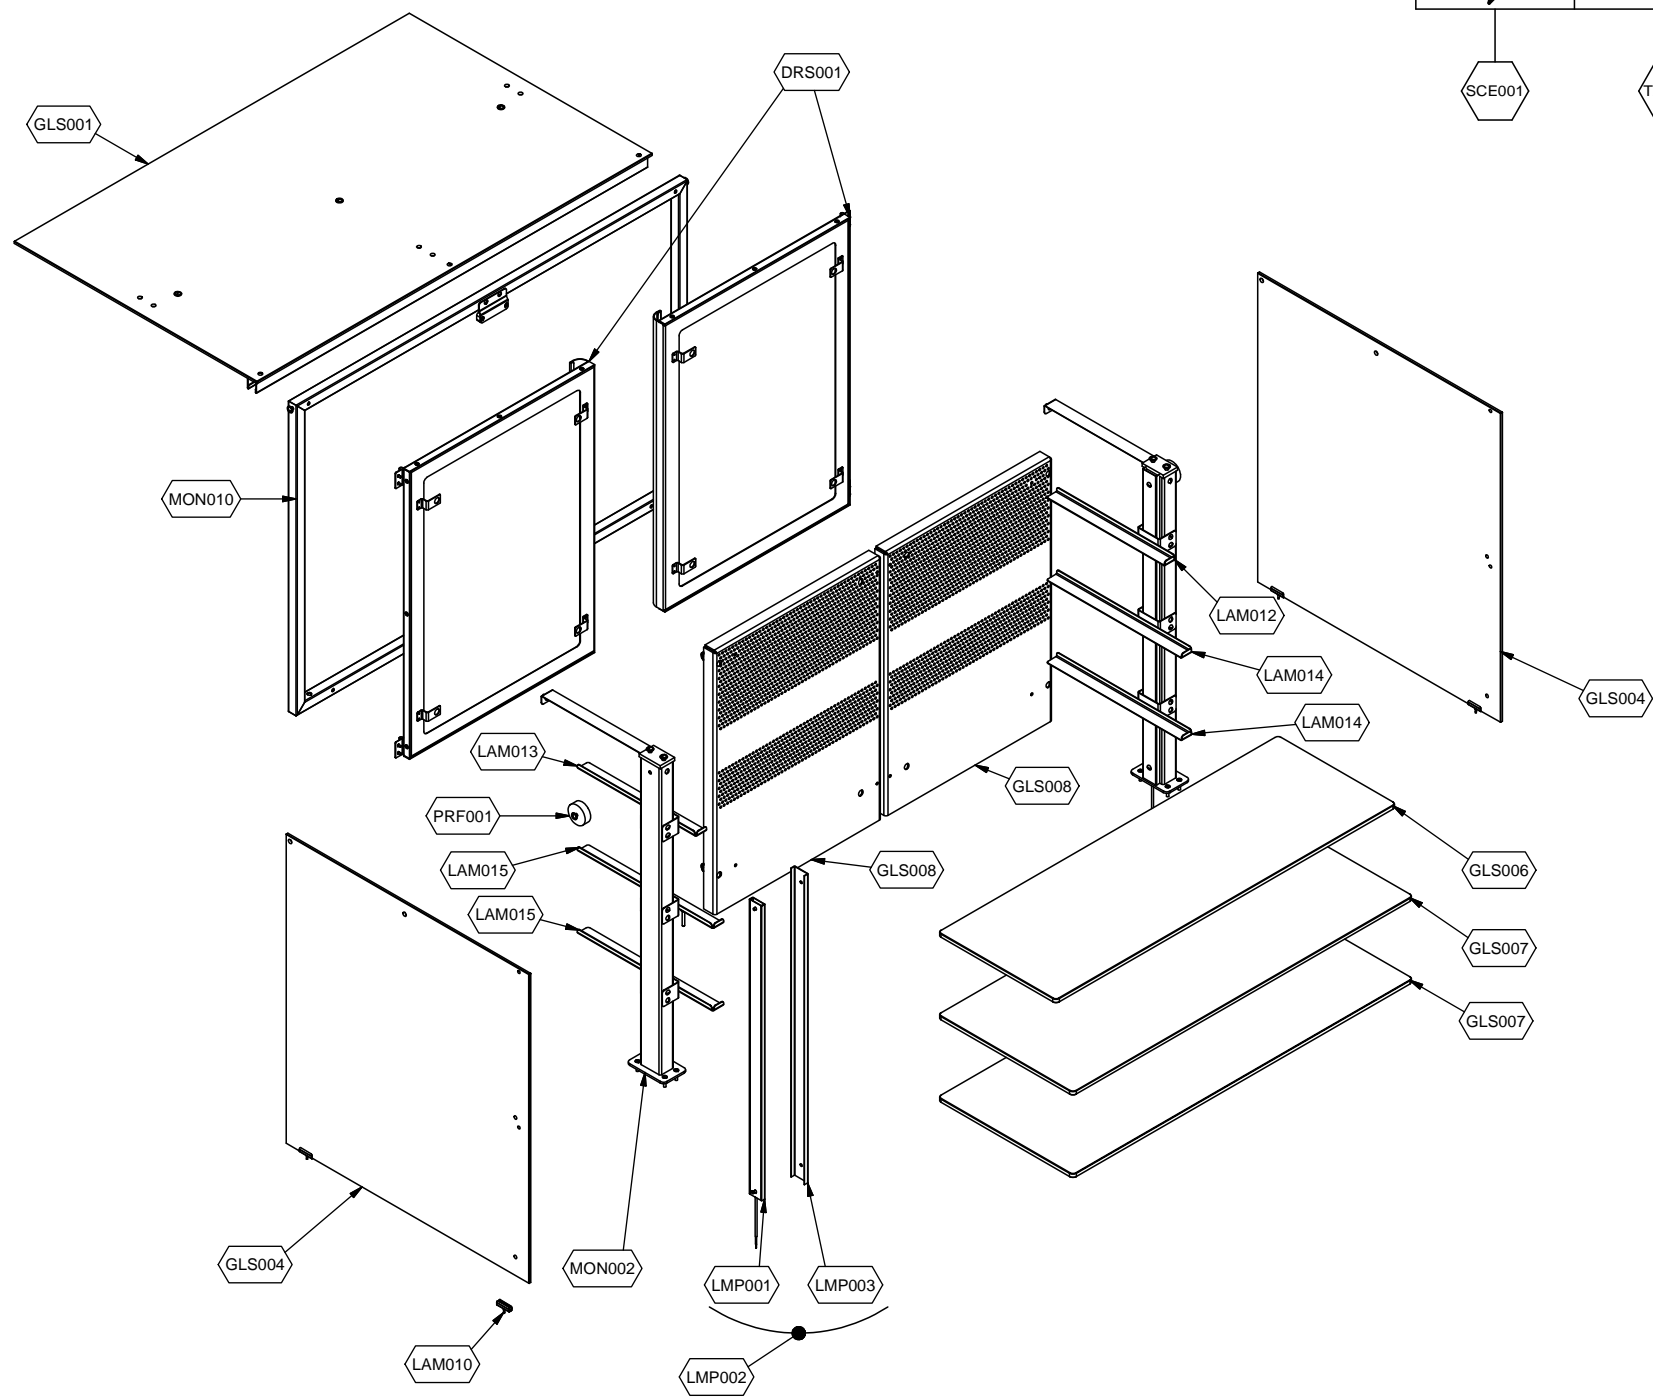

PARAM.	OPTIONAL
SCE001	TAR001	OPT