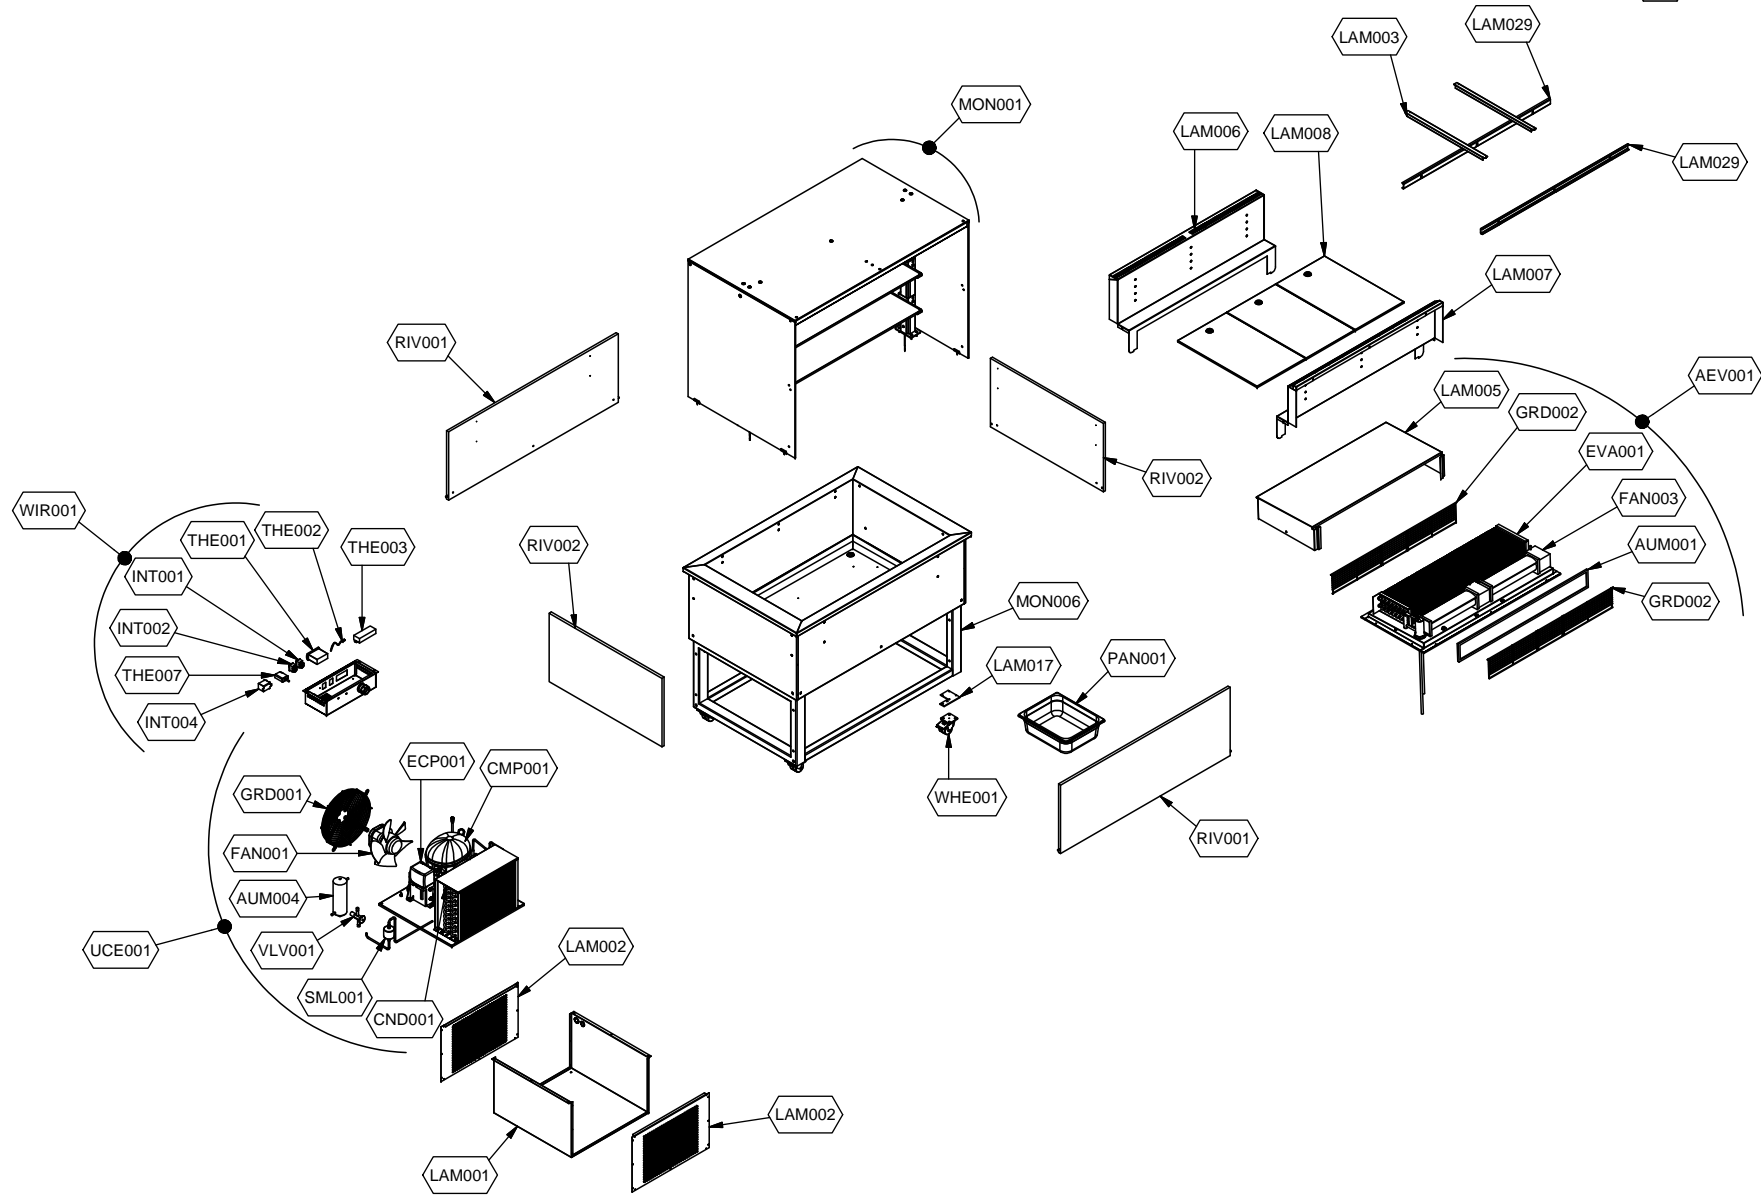

# Kühlung Self-Service-Kühlvitrine mit Entnahmeklappen

Artikel-Nr.

651157 (9BESS3FIFCA19 / ES-BLUE PLAT 3C DF)

---

## Explosionszeichnung / Ersatzteile

---

Bitte bei Ersatzteilbestellung immer Artikelnummer und Seriennummer mit angeben!

	PARAM.	OPTIONAL
⚡	SCE001	OPT

	PARAM.	OPTIONAL
		
SCE001	TAR001	OPT

## Exploded View

Validity: 08/04/2016

9BESS3FIFCA19	ESSENCE 3I VASCA REF.VENT L.CHERRY PLATI
ESP822	ESSENCE BLUE PLATINUM 3-1

Ref. Drawing	Code	Description
AEV001	73688952	ASS.EVAP.VETRINA RINF.DROP-IN 3/1
AUM001	74837151	FILTRO ARIA EVAP.VENT RINF.DROP-IN 3/1
AUM004	74700708	SERBATOIO VERT.L.0,58(65/204VS00)
CMP001	74865634	COMPR.NT6226GK MBP CSCR 230V/50HZ R404A
CND001	74837117	CONDENS.400X108XH286 11TX5R3/8"PA3.2MM
DRS001	73668622	ASS.PORTA VETRO VETRINA+MAGNETE 3-1
ECP001	74867018	PARTI ELETTR.COMPR. NT6226GK
EVA001	74839122	EVAP.VENT.DROP-IN 3-4/1
FAN001	74845180	VENTIL.FMI WE5G25A23M451E+GRIGLIA
FAN003	74845038	VEN.EMMEVI TGA 60/3-300/40 055V 230V 51W
GLS001	74776782	CR.DRITTO SUP.P.S.VETRINA DROP-IN 3/1
GLS004	74776292	CR.DRITTO FIANCO P.S.VETRINA DROP-IN
GLS006	74776642	CR.MENSOLA PIANO SUP. VETR. DROP-IN 3-1
GLS007	74776632	CR.MENSOLA PIANO MED. VETR. DROP-IN 3-1
GLS008	74776662	CONVOGLIATORE ARIA VETRINA DROP-IN 3/1
GRD001	74845182	GRIGLIA FE.A CESTELLO X VENT.D.250
GRD002	74847181	GRIGLIA EVAP.VENT.RINF.DROP-IN 3/1
INT001	74742008	INT.NERO ON-OFF 16A SH JS-608FA-O-B-6
INT002	74742017	INTERR.ARANC.LAMP 16A B418C1H1X0000 MOLV
INT004	75956088	RELE FINDER 30A 65-31 230V 50-60HZ
LAM001	72539780	LAM.SUPP.UCE BA VENT.RINF.3/1 DROP-IN
LAM002	72539782	GRIGLIA AEREAZ.BA VENT.RINF.3/1 DROP-IN
LAM003	72556044	LAM.SUPP.VASCH.GRBF 151 530*20
LAM005	72539391	LAM.COP.EVAP.RINF.DROP-IN 3/1
LAM006	72538682	CONVOGLI.ARIA POST.VET.RINF.DROP-IN 3/1
LAM007	72538672	CONVOGLI.ARIA ANT.VET.RINF.DROP-IN 3/1
LAM008	74707262	VASSOIO VASCA VENTILATA DROP-IN