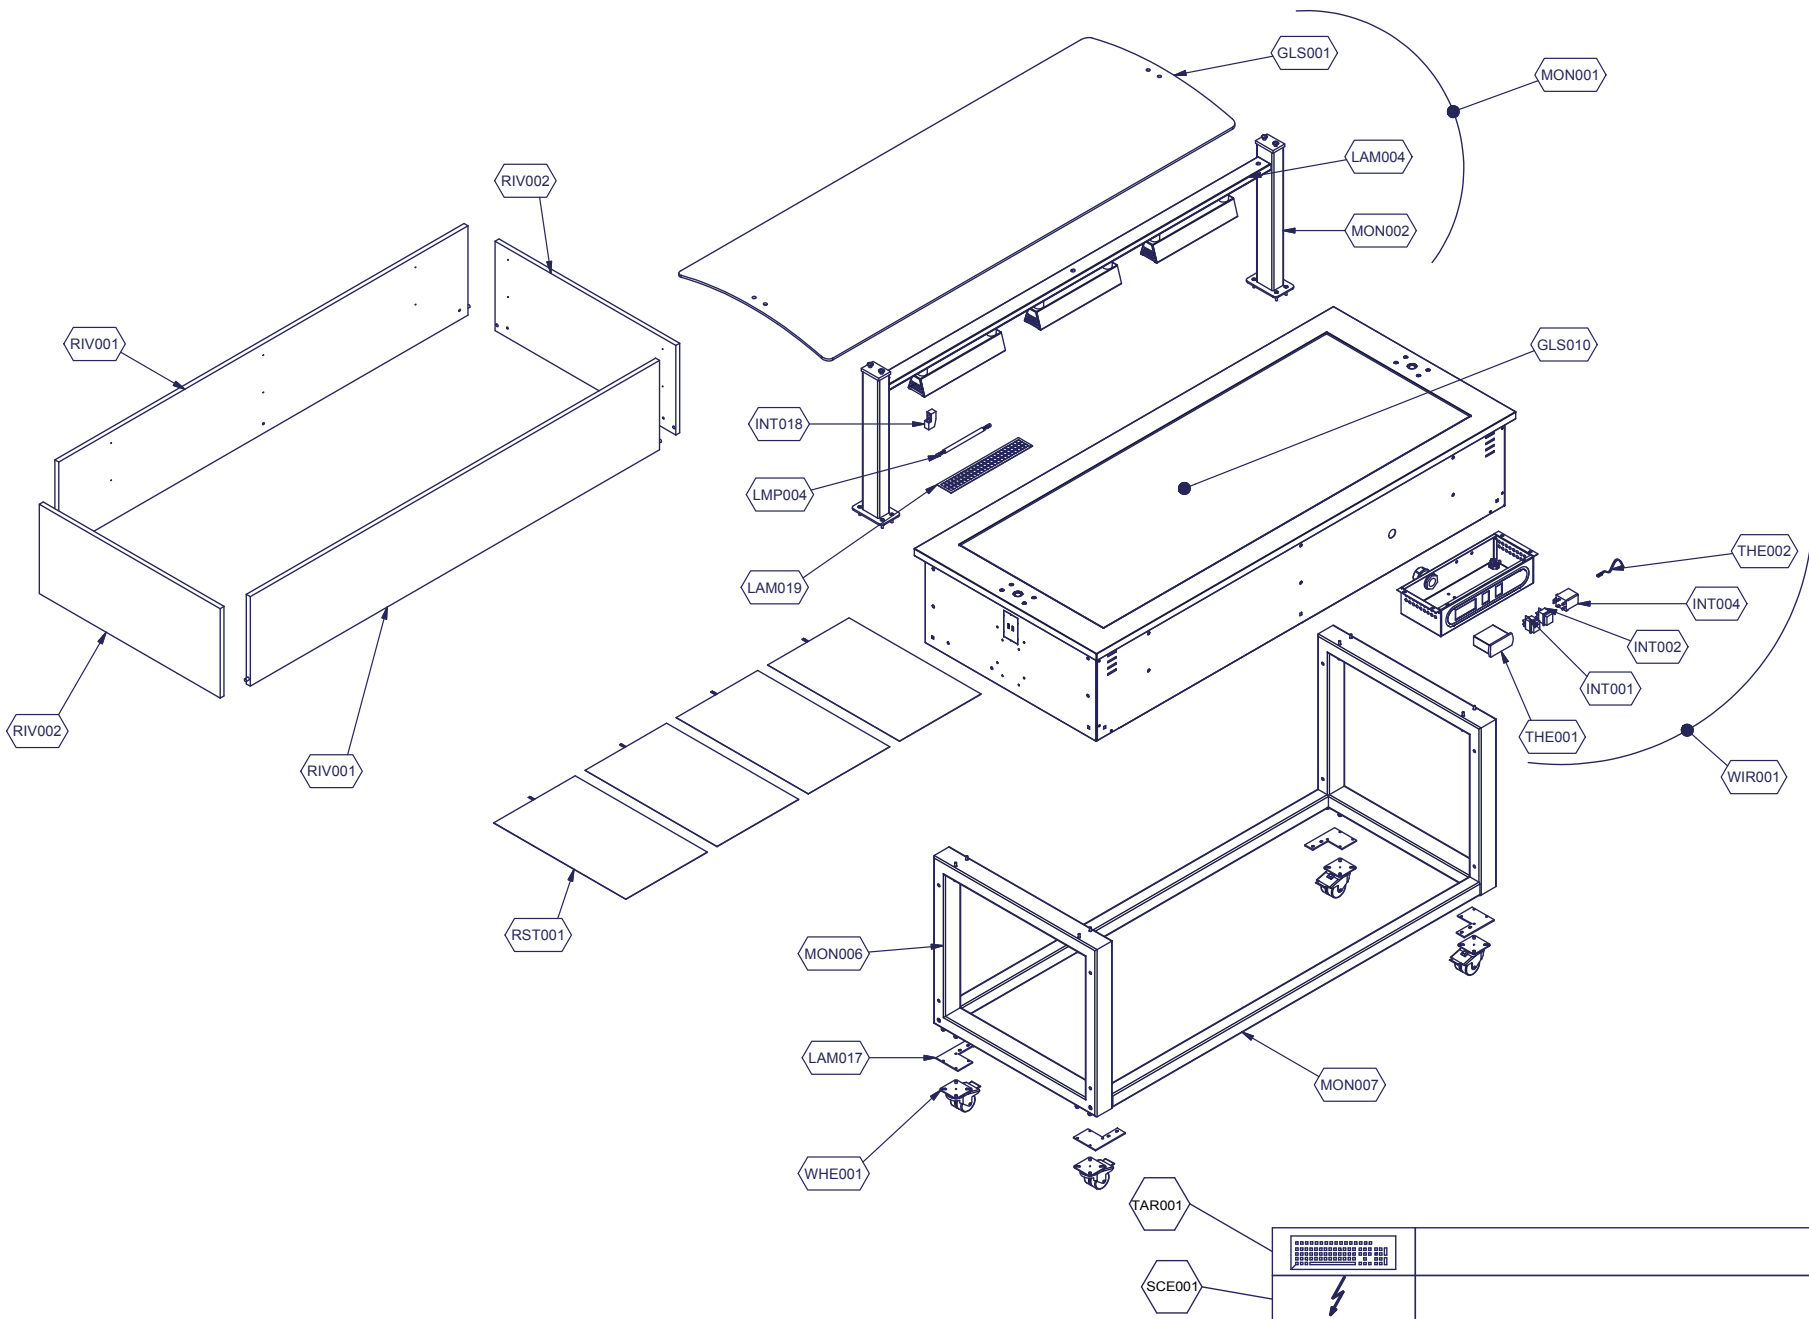

Kühlung Büffet-Element

Artikel-Nr. 651045 (9BESS4CEFCA05 / ES-BROWN 4C+RIPINFC4)

Explosionszeichnung / Ersatzteile

Bitte bei Ersatzteilbestellung immer Artikelnummer und Seriennummer mit angeben!

Code	Description	Notes
72539094	SUPERSTRUCTURE TOP GLASS	
74776684	TEMPERED GLASS	
74742008	MAIN ON/OFF SWITCH	2
74742017	LIGHT ON/OFF SWITCH	2
75956088	POWER RELAY	2
74741636	HOLDERLAMP	2
72539084	LED LIGHTING COVERING	
72539674	FRAME FIXING KIT	
72591904	LAMP PROTECTION	
74751010	HALOGEN LAMP	1
73669624	SUPERSTRUCTURE	
72539070	SUPERSTRUCTURE SIDE SUPPORT	
72539680	SIDE FRAME	
72539694	FRONT BOTTOM FRAME	
72546354	FOOD ISLAND TOP LONGER SIDE PANEL	
72546304	FOOD ISLAND TOP SIDE PANEL	
70259094	HEATING ELEMENT	2
SC852	ELECTRICAL WIRING	
RIF.TAR.B03	CONTROLLER PRESETTING SERVICE	1
74700897	UNSETTED ELECTRONIC CONTROLLER	1
74700899	PROBE	1
74708007	CASTOR/FEET	
73669842	POWER BOX	