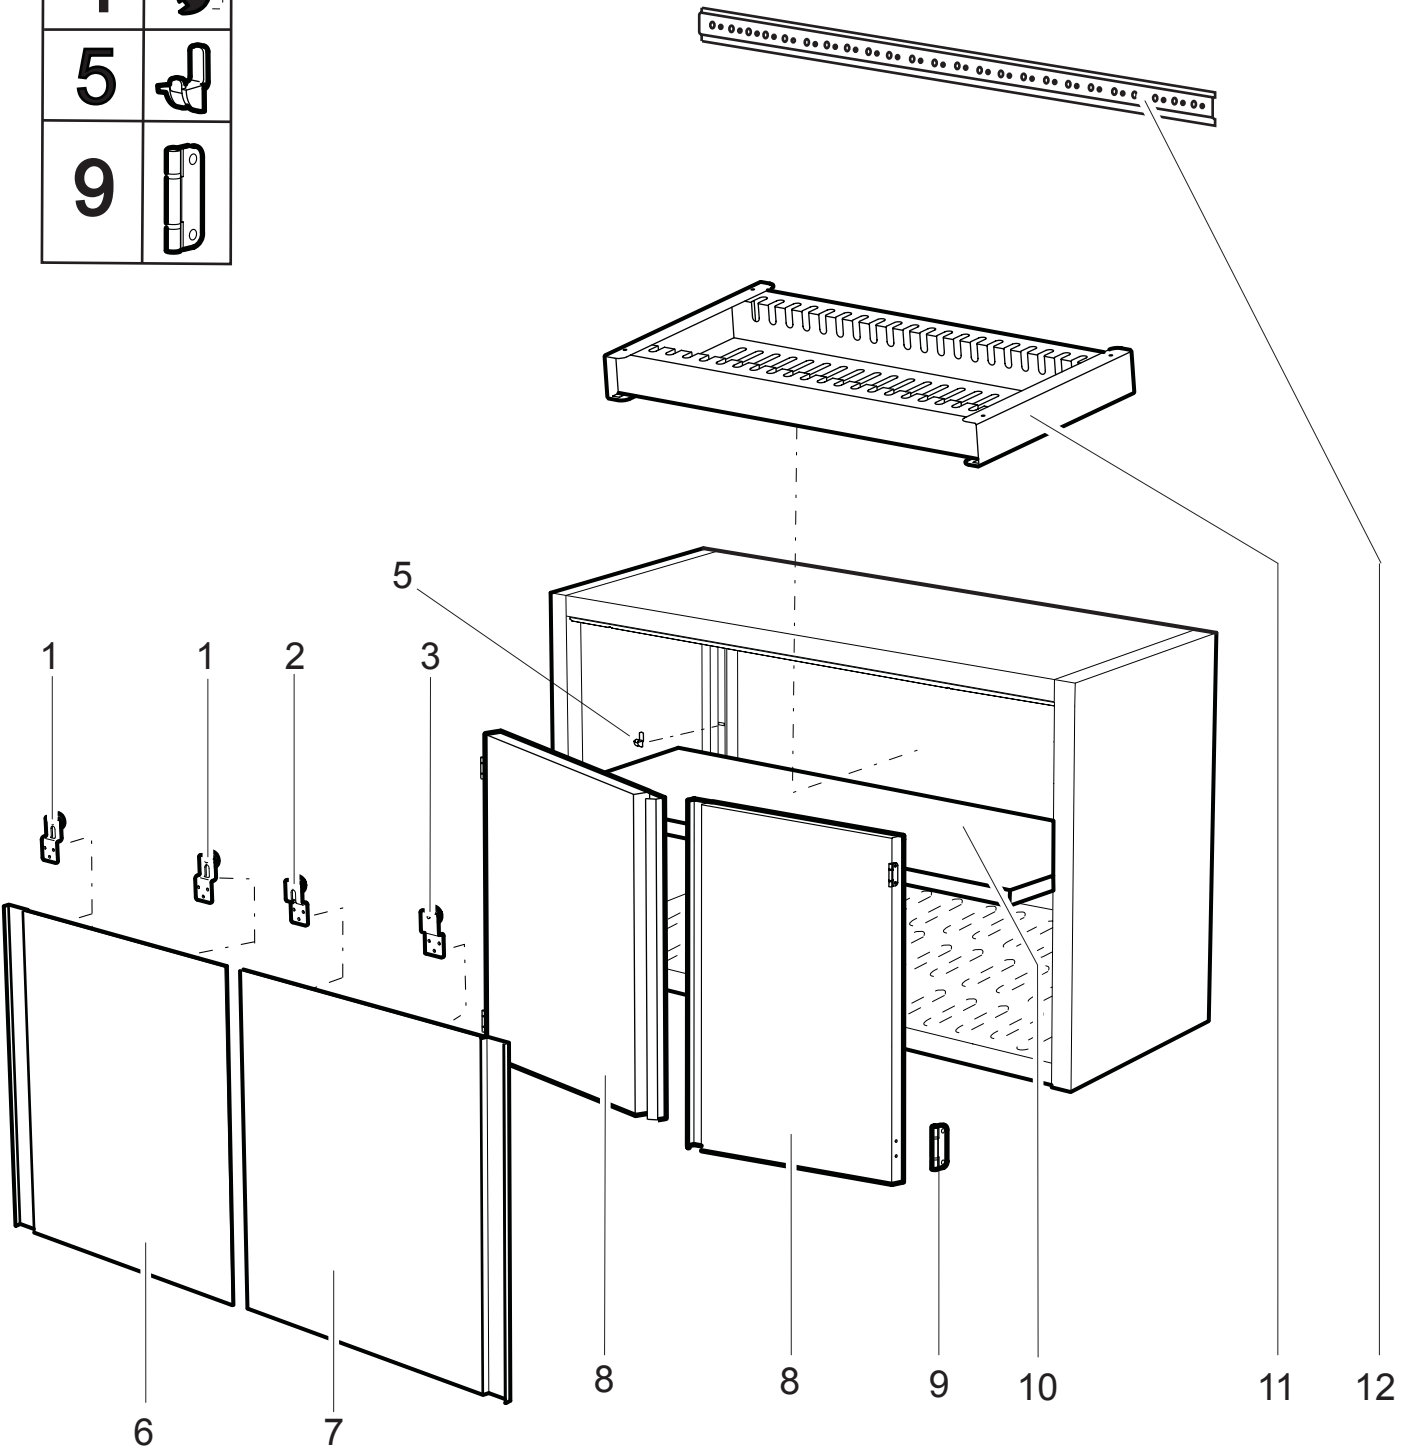

Codici ricambio

Spare part list

Pag: 4

Codici di prodotto

Product number codes

1	
2	
3	
4	
5	
9	

SPARE PART CODES LIST - LISTA RICAMBI PER CODICE

NUM.	1	2	3	4	5	6	7	8	9	10	11	12
	Rotellina porta sinistra senza freno	Rotellina per porta destra senza freno	Rotellina per porta destra con freno	Paracolpi a fungo nero	Squadretta reggi ripiano	Porta scorrevole sinistra	Porta scorrevole destra	Porta battente sinistra o destra	Porta battente pensile ad angolo	Cerniera	Ripiano scolapiatti	Barra supporto pensile tagliata su misura
	Wheel for left door without break	Wheel for right door without break	Wheel for right door with break	Black shock absorber	Support for shelves	Left sliding door	Right sliding door	Left or right wing door	Corner wall unit wing door	Door hinge	Drainer shelf	Steel bar for wall units support, custom-cut
P (mm)	400	400	400	400	400	400	400	400	850	400	400	400
H (mm)	650	650	650	650	650	650	650	650	650	650	650	650
600	↑	↑	↑	↑	↑	-	-	0805350100	↑	↑	-	↑
700	↑	↑	↑	↑	↑	-	-	0805350200	↑	↑	0855380200	↑
800	↑	↑	↑	↑	↑	-	-	0805350300	↑	↑	0855380300	↑
1000	↑	↑	↑	↑	↑	805347300	805346200	0805350400	↑	↑	0855380400	↑
1100	↑	↑	↑	↑	↑	805347400	805346300	-	↑	↑	-	↑
1200	↑	↑	↑	↑	↑	805347500	805346400	0805350500	↑	↑	0855380600	↑
1300	↑	↑	↑	↑	↑	805347600	805346500	-	0805350100	0505430900	-	↑
1400	↑	↑	↑	↑	↑	805347700	805346600	-	0805350100	0505431000	-	↑
1500	↑	↑	↑	↑	↑	805347800	805346700	-	↑	↑	-	↑
1600	↑	↑	↑	↑	↑	805347900	805346800	-	↑	↑	0855381000	↑
1700	↑	↑	↑	↑	↑	805348000	805346900	-	↑	↑	-	↑
1800	↑	↑	↑	↑	↑	805348100	805347000	-	↑	↑	0855381200	↑
1900	↑	↑	↑	↑	↑	805348200	805347100	-	↑	↑	-	↑
2000	↑	↑	↑	↑	↑	805348300	805347200	-	↑	↑	0505431500	↑
										0505431600	0855381400	