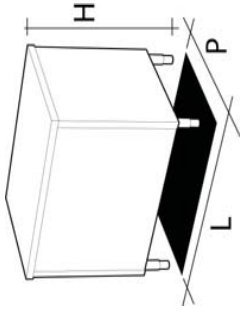

Codici ricambio

Spare part list

Pag: 4

Codici di prodotto

Product number codes

1	
2	
3	
4	
5	
9	

SPARE PART CODES LIST - LISTA RICAMBI PER CODICE

NUM.	1	2	3	4	5	6	7	8	9	10	11	12
	Rotellina porta sinistra senza freno	Rotellina per porta destra senza freno	Rotellina per porta destra con freno	Paracolpi a fungo nero	Squadretta reggi ripiano	Porta scorrevole sinistra	Porta scorrevole destra	Porta battente sinistra o destra	Porta battente pensile ad angolo	Cerniera	Ripiano scolapiatti	Barra supporto pensile tagliata su misura
	Wheel for left door without break	Wheel for right door without break	Wheel for right door with break	Black shock absorber	Support for shelves	Left sliding door	Right sliding door	Left or right wing door	Corner wall unit wing door	Door hinge	Drainer shelf	Steel bar for wall units support, custom-cut
P (mm)	400	400	400	400	400	400	400	400	850	400	400	400
H (mm)	650	650	650	650	650	650	650	650	650	650	650	650
600	↑	↑	↑	↑	↑	-	-	0805350100	↑	↑	-	↑
700	↑	↑	↑	↑	↑	-	-	0805350200	↑	↑	0855380200	↑
800	↑	↑	↑	↑	↑	-	-	0805350300	↑	↑	0855380300	↑
1000	↑	↑	↑	↑	↑	805347300	805346200	0805350400	↑	↑	0855380400	↑
1100	↑	↑	↑	↑	↑	805347400	805346300	-	↑	↑	-	↑
1200	↑	↑	↑	↑	↑	805347500	805346400	0805350500	↑	↑	0855380600	↑
1300	↑	↑	↑	↑	↑	805347600	805346500	-	0805350100	0505430900	-	↑
1400	↑	↑	↑	↑	↑	805347700	805346600	-	0805350100	0505431000	-	↑
1500	↑	↑	↑	↑	↑	805347800	805346700	-	↑	↑	-	↑
1600	↑	↑	↑	↑	↑	805347900	805346800	-	↑	↑	0855381000	↑
1700	↑	↑	↑	↑	↑	805348000	805346900	-	↑	↑	-	↑
1800	↑	↑	↑	↑	↑	805348100	805347000	-	↑	↑	0855381200	↑
1900	↑	↑	↑	↑	↑	805348200	805347100	-	↑	↑	-	↑
2000	↑	↑	↑	↑	↑	805348300	805347200	-	↑	↑	0505431500	↑
										0505431600	0855381400	