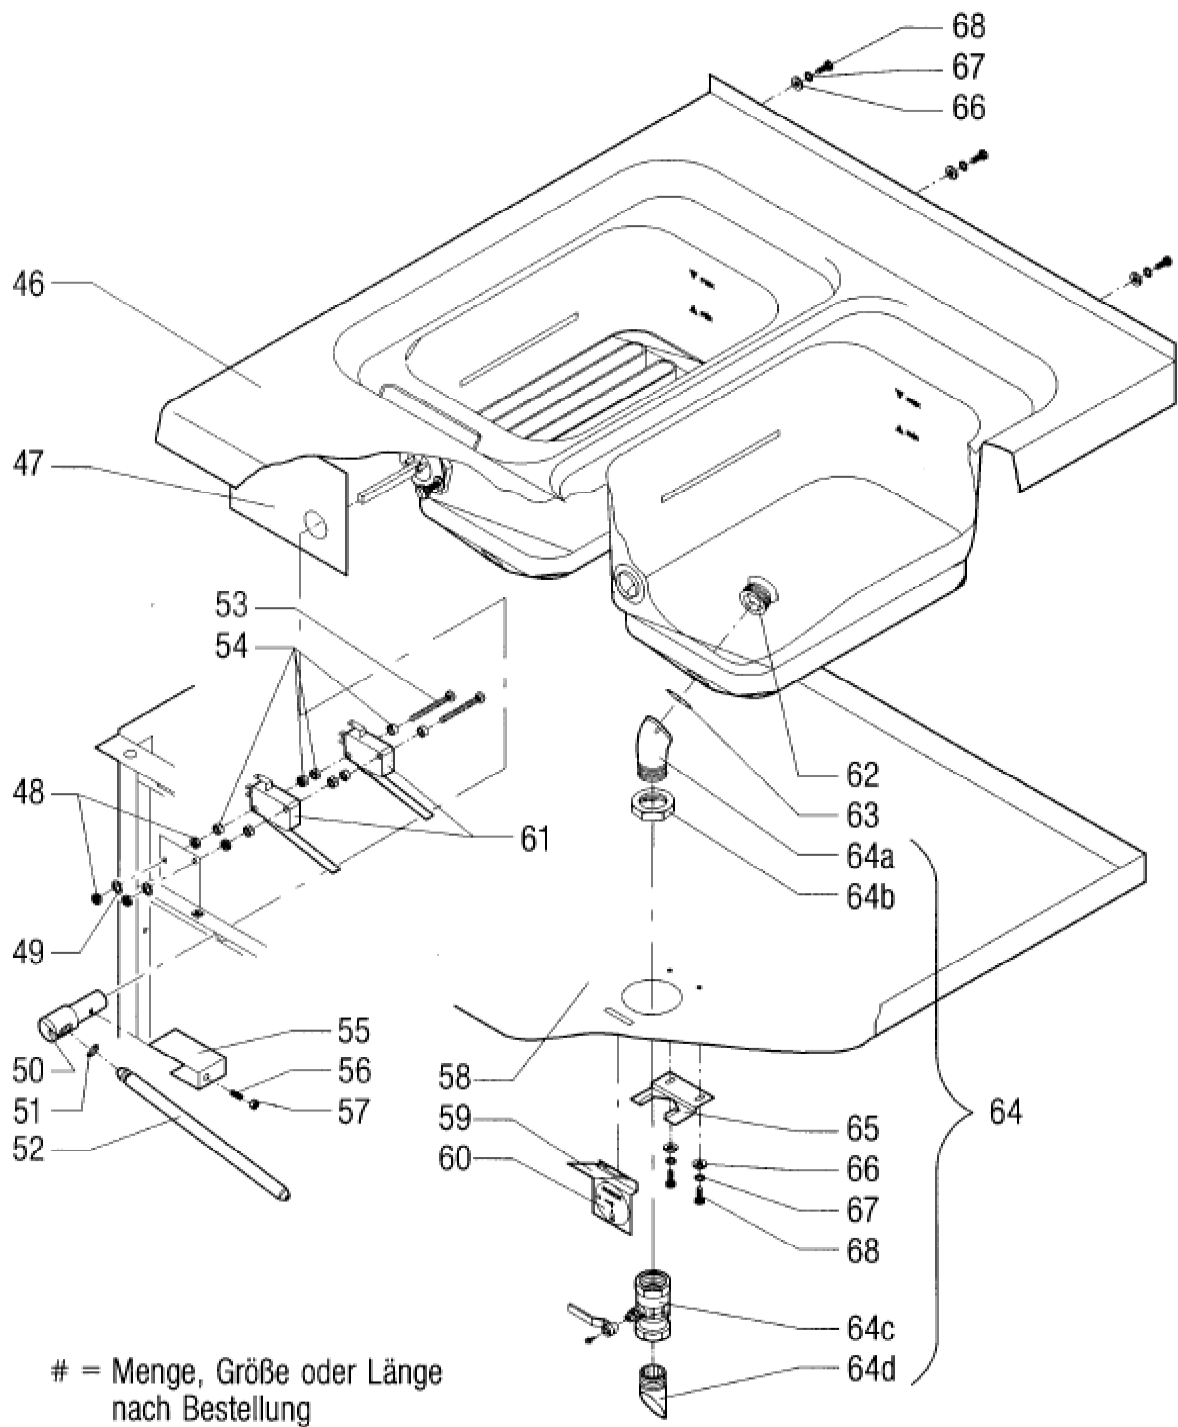

46

47

53

54

48

49

50

51

52

55

56

57

61

58

59

60

68

67

66

62

63

64a

64b

64

65

66

67

68

64c

64d

Seite	Position	Kreditorart.Nr	GB	DE
005	046	540580	top part complete	Oberteil kpl.
005	047	540565	insulating plate	Isolierplatte
005	048	154898	nickel chromium hex nut M 10 M 10	CNS-Sechskantmutter M 10 M 10
005	049	540500	spring ring A3	Federring A3
005	050	540616	bearing complete	Lager kpl.
005	051	540529	O-ring D5,28x1,78	O-Ring D5,28x1,78
005	052	540617	bar	Stange
005	053	540516	screw M3x40	Schraube M3x40
005	054	540576	sleeve insulation	Hülse Isolierung
005	055	540615	switchboard	Schaltblech
005	056	540566	threaded pin M5x10	Gewindestift M5x10
005	057	154895	hex nut M5	Sechskantmutter M5
005	058	540588	dividing sheet	Zwischenblech
005	059	540614	flap water outlet, drain after lower	Klappe Ablauf nach unten
005	060	540553	gummed ticket Auf-Zu	Klebeschild Auf-Zu
005	061	540575	micro-switch	Mikroschalter
005	062	540569	screw	Schraube
005	063	540546	O-ring D28x3,1,78	O-Ring D28x3,1,78
005	064	540611	globe valve complete	Kugelhahn kpl.
005	064	540517	nut SW32 R3/4"	Mutter SW32 R3/4"
005	064	540542	pipe bend 45G R3/4"	Rohrbogen 45G R3/4"
005	064	540552	globe valve 3/4"	Kugelhahn 3/4"
005	064	540583	outlet piece globe valve R 3/4"	Auslaufstück Kugelhahn R 3/4"
005	065	540613	twisting protection	Verdrehschutz
005	066	540512	U-disk A4,3	U-Scheibe A4,3
005	067	540502	spring ring A4	Federring A4
005	068	140205	hex screw M4x12	Sechskantschraube M4x12