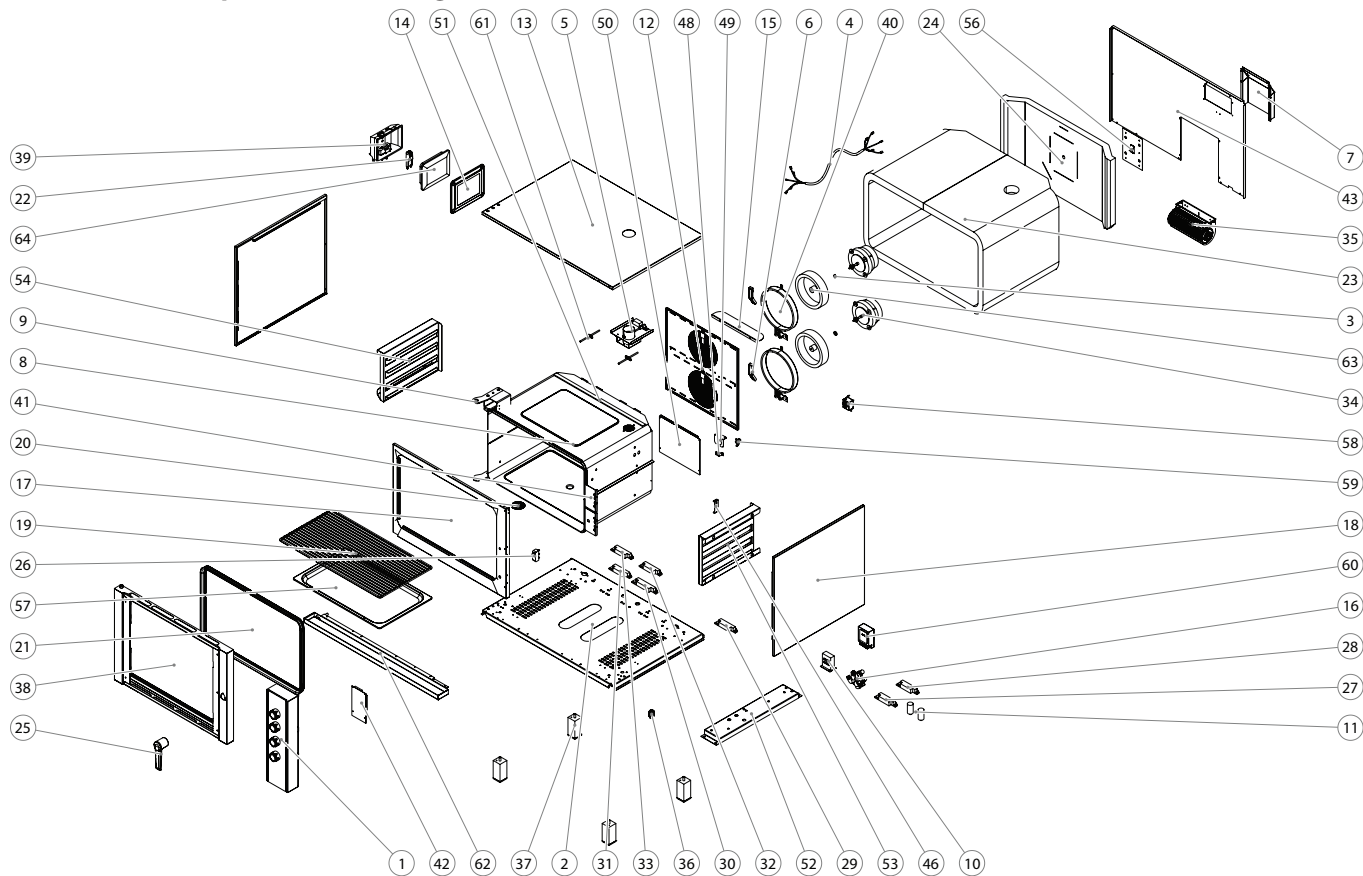

Snackgeräte Kombidämpfer

Artikel-Nr. 212030 (7M)

Explosionszeichnung / Ersatzteile

Bitte bei Ersatzteilbestellung immer Artikelnummer und Seriennummer mit angeben!

4 - Übersichtsdiagramme

4.1 Ersatzteile, Explosionszeichnungen

OFENMODELL: 7 MECCANICO

DE

4 - Übersichtsdiagramme

DESCRIZIONE	RIF	QTA'	COD
ASSIEME CRUSCOTTO ANALOGICO	1	1	...
BASAMENTO 101	2	1	BAS005
BOCCOLA IN OTTONE DIAM 21X1.6	3	2	BOC004
CABLAGGIO 61G-64P	4	1	CAB023
CAMINO SUP. CON PARZIALIZZAZIONE VAPORE	5	1	CAM016
CANALETTA ENTRATA ACQUA 101	6	2	CAN004
CANALIZZAZIONE VAPORE	7	1	CAN005
CELLA COTTURA 61	8	1	CEL061
CERNIERA SUP. E INF. PORTA 101	9	2	CER022
CONTATTORE NC1-09.01 230V	10	1	CON000
CONDENSATORE 5MF	11	2	CON003
CONVOGLIATORE 61	12	1	CON021
COPERCHIO 101	13	1	COP060
CORNICE PORTALAMPADA 64	14	2	COR000
DIVISORIO CONVOGLIATORE 101	15	1	DIV012
ELETTROVALVOLA 2V	16	1	ELE001
FACCIATA CELLA 61	17	1	FAC011
FIANCO UNIVERSALE 61	18	2	FIA073
GRIGLIE	19	5	...
GRIGLIETTA SCARICO	20	1	GRI002
GUARNIZIONE CELLA 64P-61G	21	1	GUA022
LAMPADA ALOGENA 35W 2013	22	2	LAM009
LANA VETRO 2540X530 x30 laterale 64p	23	1	LAN002
LANA VETRO 780X600X30 SCHIENA 64P	24	1	LAN003
MANIGLIA	25	1	...
MICRON PORTA ATTACCHI A FASTON	26	1	MIC001
MORSETTIERA ALIM. FV122/B 44	27	1	MOR001
MORSETTO A PETTINE 1 BULLONE 6-16MMQ	28	1	MOR004
MORSETTIERA DERIVAZIONE PG10-6/Z-1CC	29	1	MOR006
MORSETTIERA CPF 5,00 1 FILA 10 CONTATTI FEMMINA	30	1	MOR010
MORSETTIERA CPF 5,00 1 FILA 09 CONTATTI FEMMINA	31	1	MOR011
MORSETTIERA CPF 5,00 1 FILA 08 CONTATTI FEMMINA	32	1	MOR012