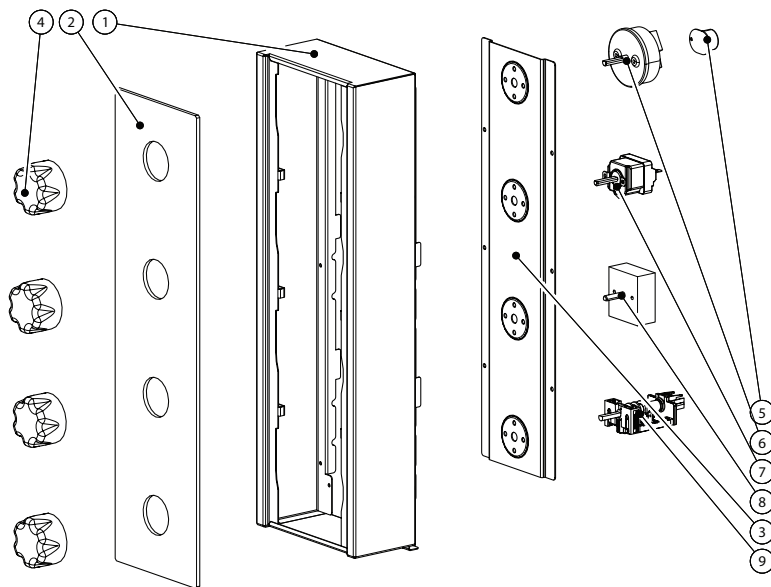

4 - Übersichtsdiagramme

4.1 Ersatzteile, Explosionszeichnungen

OFENMODELL MECCANICO: 523, 5, 7, 12

DESCRIZIONE	RIF	QTA'	COD. 523	COD. 5 TEGLIE	COD. 7 TEGLIE	COD. 12 TEGLIE
CRUSCOTTO COMANDI 45 G- 46 P MECCANICO 2013	1	1	BUZ000	CRU229	BUZ000	BUZ000
PLEXIGLASS CRUSCOTTO 45 G - 46 P 2013	2	1	CRU416	PLE316	CRU414	CRU414
STAFFA COMANDO MECC. 101	3	1	MAN043	STA053	MAN043	MAN043
MANOPOLA GARBIN D. 60 CON INDICE	4	4	PUL002	MAN041	PUL002	PUL002
BUZZER PER TIMER 0-60	5	1	SEG000	BUZ000	SEG000	SEG000
TIMER 0-60 PER BUZZER	6	1	TER007	TIM001	TER007	TER007
TERMOSTATO DI COTTURA 0°-290° CON PREMISTOPPA	7	1	TIM001	TER007	TIM001	TIM001
TIMER 0-60 PER BUZZER	8	1	TIM001	REG001	TIM001	TIM001
COMMUTATORE 0-1 POSIZIONI ON-OFF	9	1	TIM001	COM004	TIM001	TIM001