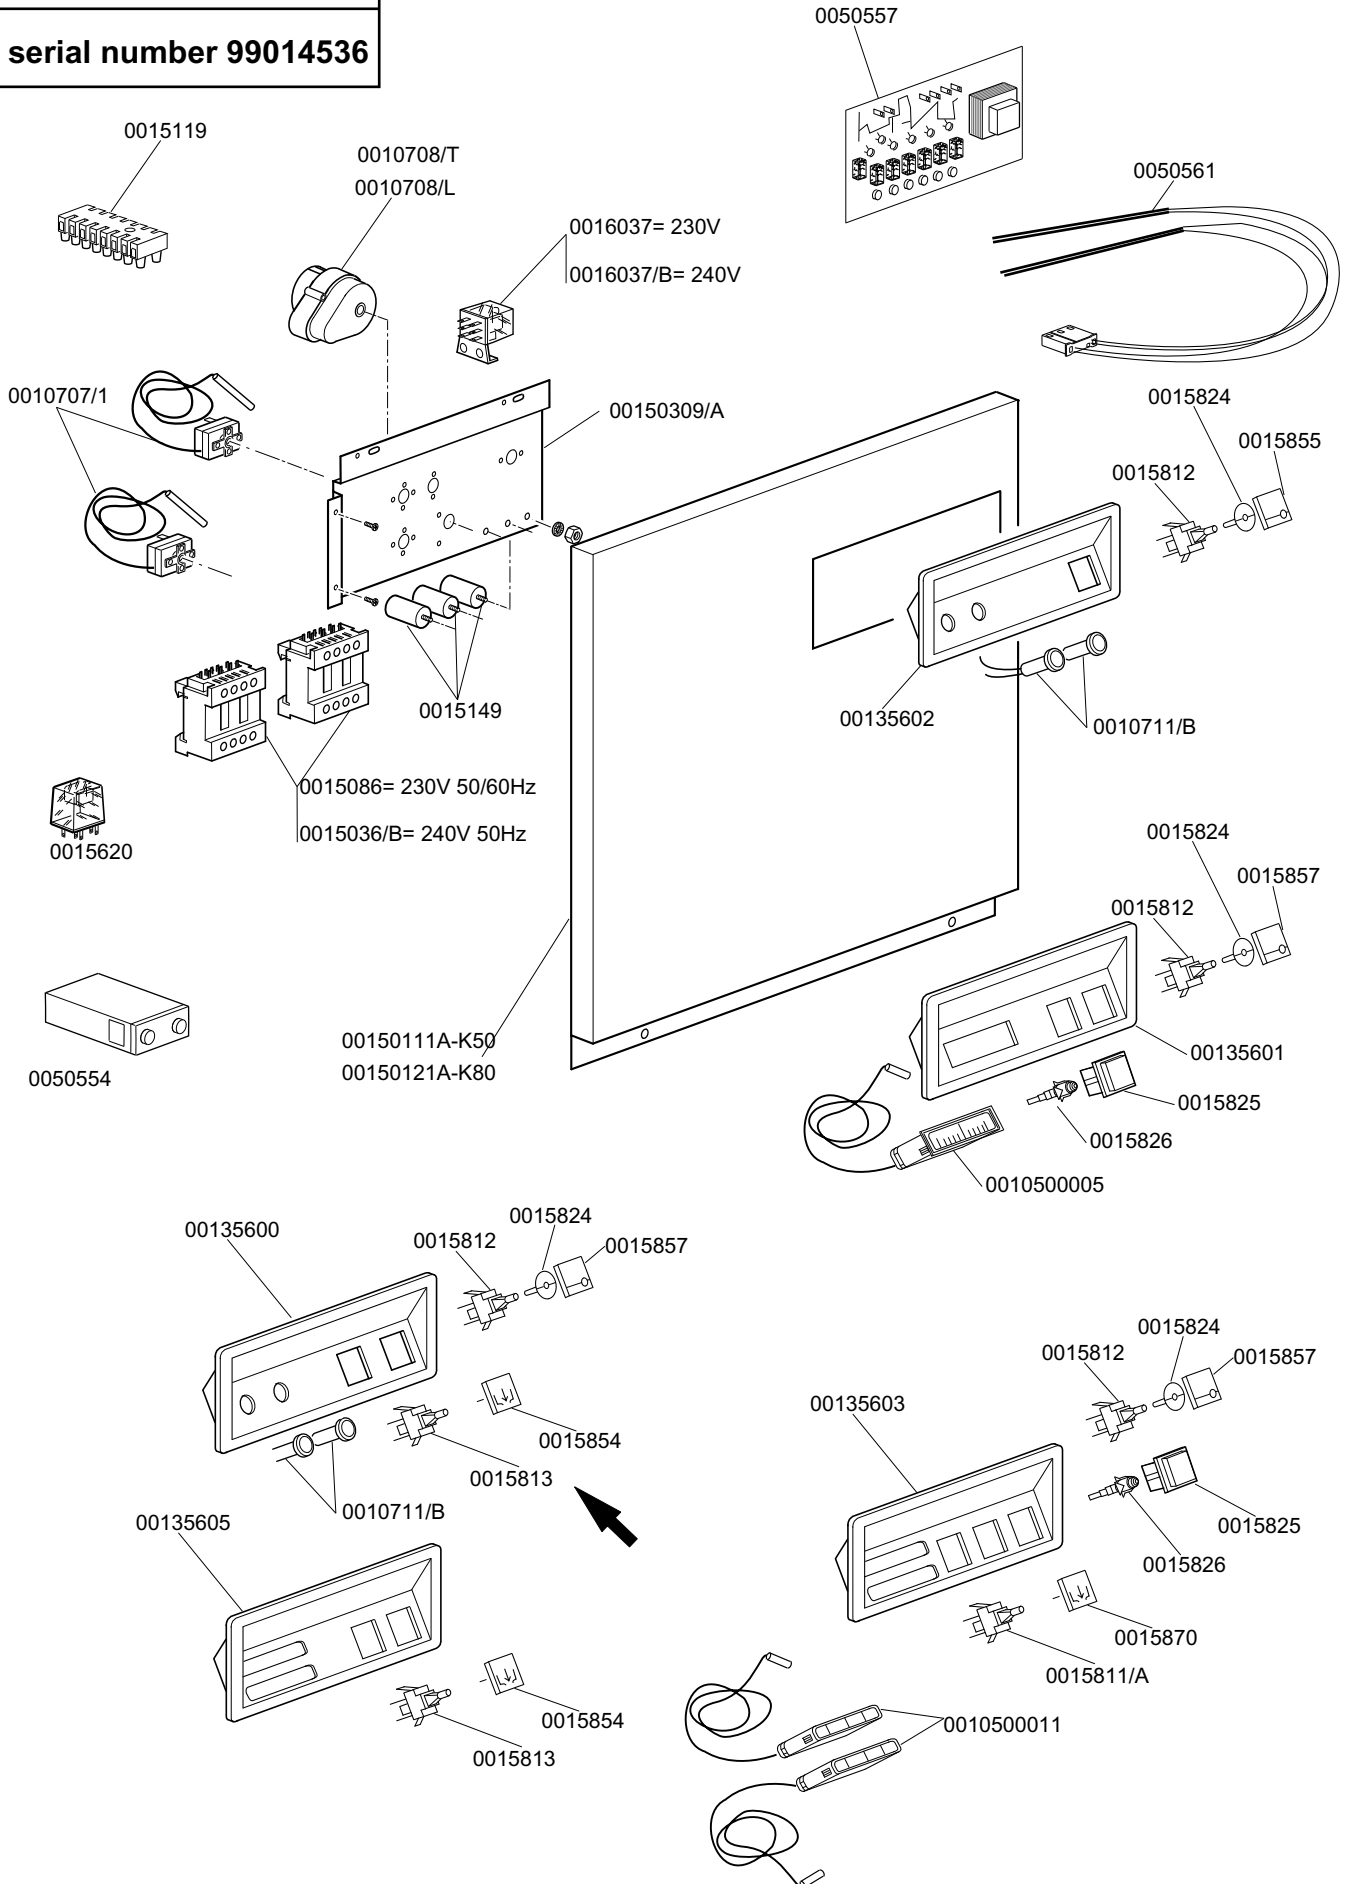

**KROMO**

**TABLE  
KI4460**

**REV  
02**

**DISHWASHER K 50-80**

**From serial number 99014536**

<b>KROMO</b>	<b>TABLE</b>	<b>REV</b>
	<b>KI4461</b>	<b>00</b>
<b>DISHWASHER K 45-50-80</b>		

REGENERATION / DRAIN PUMP VERSION

0010708/B  
0010708/T  
0010708/L

0016037= 230V  
0015620=220/240V

0050557

0050559

0050562

0010707/1

00150309/A

0015149

0015086= 230V 50/60Hz  
0015086/B= 240V 50Hz

00150111-K50  
00150121-K80

00135606/A(Gray)  
00135603/A  
00135616

0015812 0015824 0015874

0015825

0015826

0015870  
0015854

0015811/A  
0015813

0015880

0010500011

STANDARD CONTROL PANEL K-45/50/80

0015812 0015824 0015874

0015880

0015854 0015858

0015813

0015813