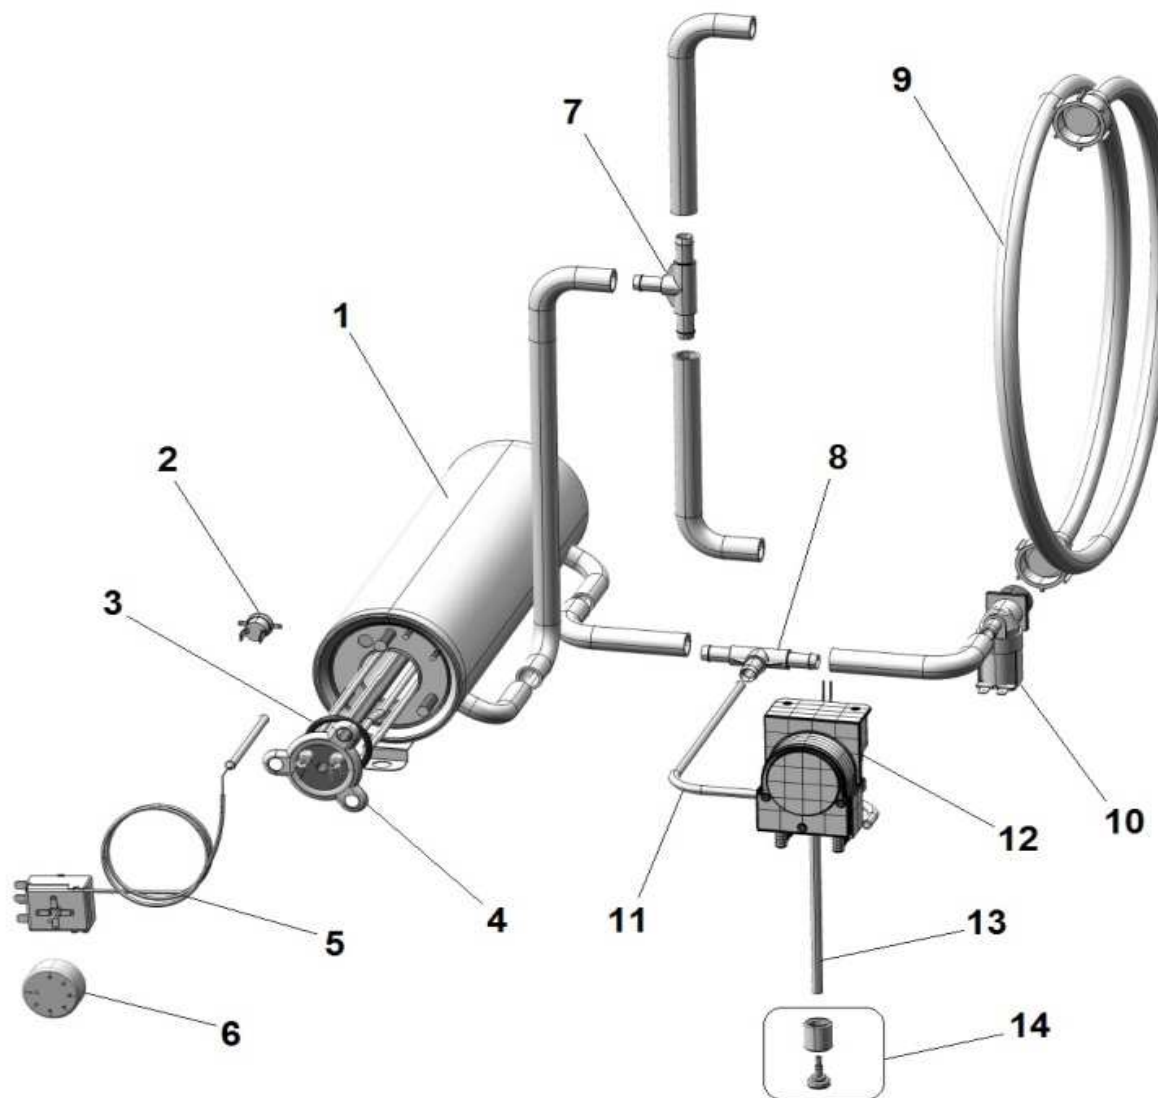

LAVABICCHIERI SERIE E

E35 - E40 - E40H (230-1-50)

POS	CODE	DESCRIPTION
1	900368	BOILER 020/N19/N22/N28/E35/E40
2	907297	TERMOSTATO SICUR. 110°PASTIGLIA
3	907981	OR RES. 2,6/4,5/6/8 Kw
4	905496	RESIST. BOILER 2,6 Kw 230V +OR
5	TR0440	TERMOSTATO BOILER 0/90 LAVASTOVIGLIE
6	903982	MANOPOLA TERMOSTATO 0/90°
7	905382	RACC. 3 VIE RISCIAQUO
8	905434	RACC. 3 VIE DOSATORE SU POMPA
9	907348	TUBO CARICO 90°1500mm S 800 HW
10	902390	ELETTROVALVOLA 1 VIA
11	907279	TUBO SILICONE 4x7
12	902058	DOSATORE BRILL. PERIST. SEKO+VALVOLA A/R
13	902046	TUBO CRYSTAL TRASP. 4x7
14	906621	PESO+FILTRO POMPETTA DET./BRILL.

E40HL (230-1-50)

4	905497	RESIST. BOILER 2,8 Kw 230V +OR