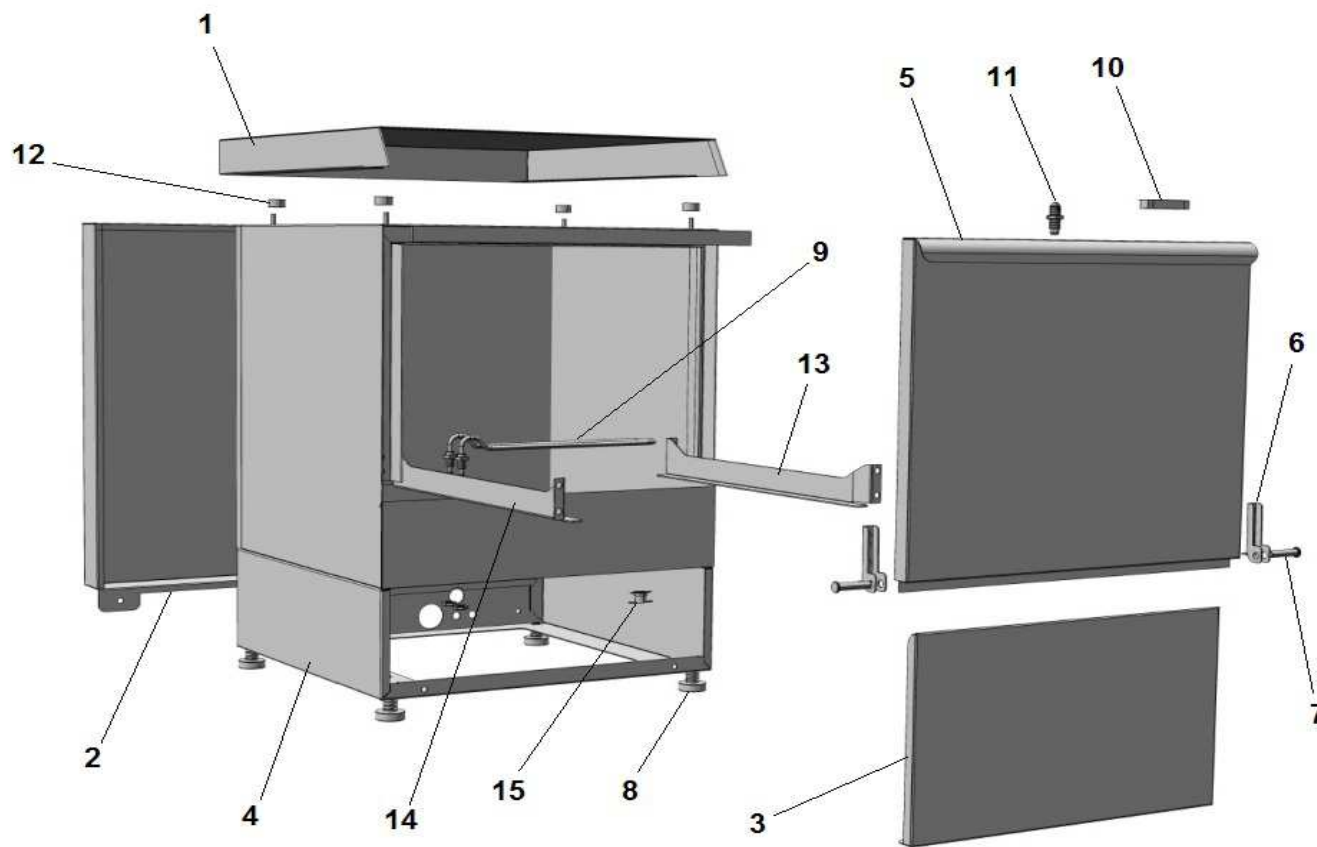

LAVABICCHIERI SERIE E

E35 (230-1-50)

POS	CODE	DESCRIPTION
1	906949	PANN. SUP E35
2	901948	PANN. POST. E35 E35R 2012
3	906972	PANN. INF. E35 E35R 2012
4	900258	VASCA + BAS. E35
5	905097	PORTA E35 CON M.I.SILANOS
6	901245	CERNIERA PORTA SERIE S_N_E
7	904795	PERNO PORTA
8	905000	PIEDINO LAVAGGIO PVC NEW
9	905771	RESIST. VASCA 1,6 Kw 230V
10	903651	MAGNETE REED MICRO
11	906121	SCROCCHETTO CON ROTELLA + DADO
12	902132	GHIERA FISSAGGIO PANNELLO SUPERIORE
13	909950	GUIDA CESTELLO DX E35
14	909951	GUIDA CESTELLO SX E35
15	907244	TERMOSTATO VASCA 55° PASTIGLIA

E40 (230-1-50)

1	904703	PANN. SUP. E40_E40H
2	901949	PANN. POST. E40 2012
3	904507	PANN. INF. E40/E40H
4	900255	VASCA + BAS. E40
5	905095	PORTA E40 CON M.I. 2012
13	909952	GUIDA CESTELLO DX E40_E40H
14	909953	GUIDA CESTELLO SX E40_E40H