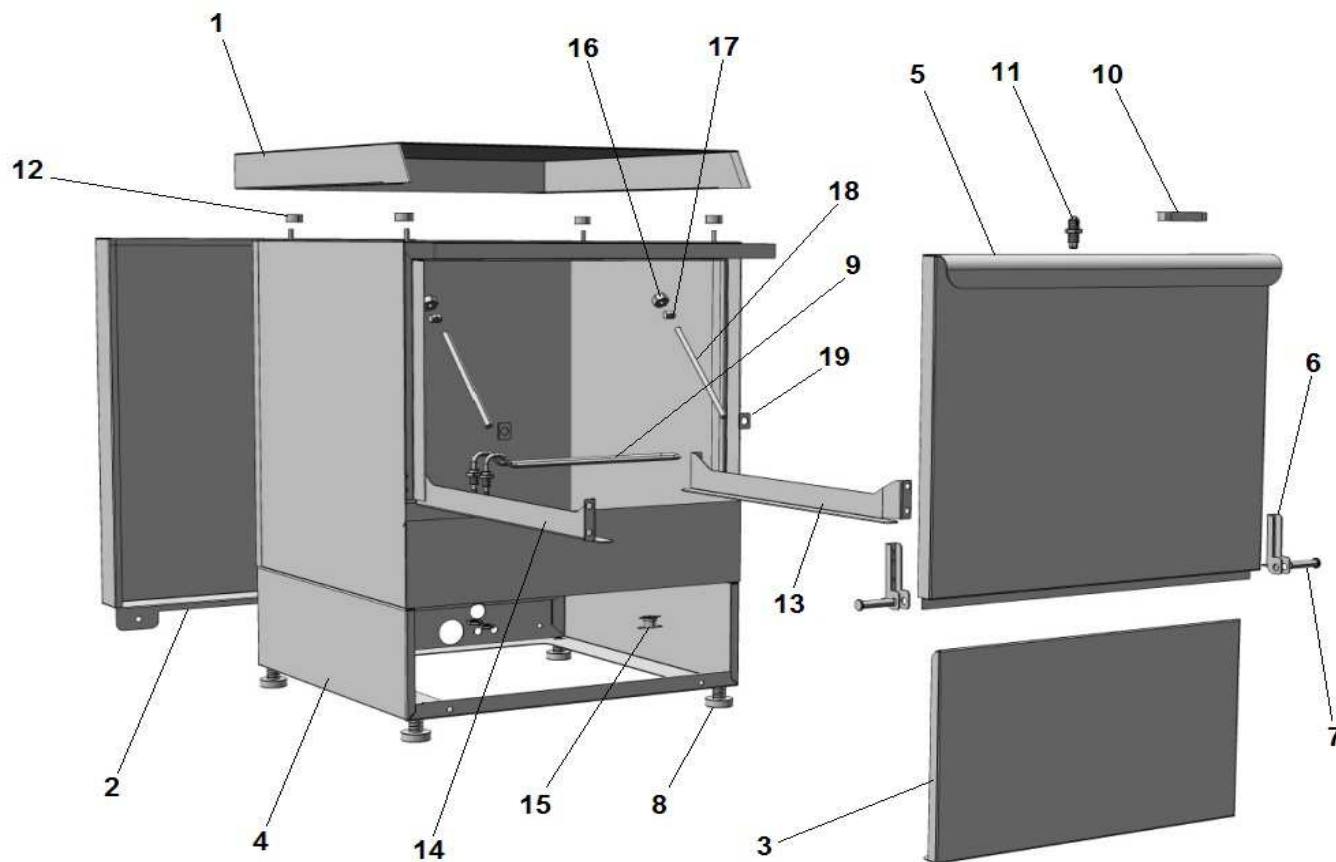

LAVABICCHIERI SERIE E

E40H - E40HL (230-1-50)

POS	CODE	DESCRIPTION
1	904703	PANN. SUP. E40_E40H
2	904767	PANN. POST. E40H E40HR 2012
3	904507	PANN. INF. E40/E40H
4	900250	VASCA + BAS. E40H
5	905167	PORTA E40H CON M.I.
6	901245	CERNIERA PORTA SERIE S_N_E
7	904795	PERNO PORTA
8	905000	PIEDINO LAVAGGIO PVC NEW
9	905771	RESIST. VASCA 1,6 Kw 230V
10	903651	MAGNETE REED MICRO
11	906121	SCROCCHETTO CON ROTELLA + DADO
12	902132	GHIERA FISSAGGIO PANNELLO SUPERIORE
13	909952	GUIDA CESTELLO DX E40_E40H
14	909953	GUIDA CESTELLO SX E40_E40H
15	907244	TERMOSTATO VASCA 55°PASTIGLIA
16	902040	DADO M6 AUTOBLOCCANTE
17	905424	FERMO TIRANTE PORTA M.6 T.N.
18	902740	TIRANTE PORTA M6X265
19	904952	PIASTRINA SCORR. TIRANTE PORTA