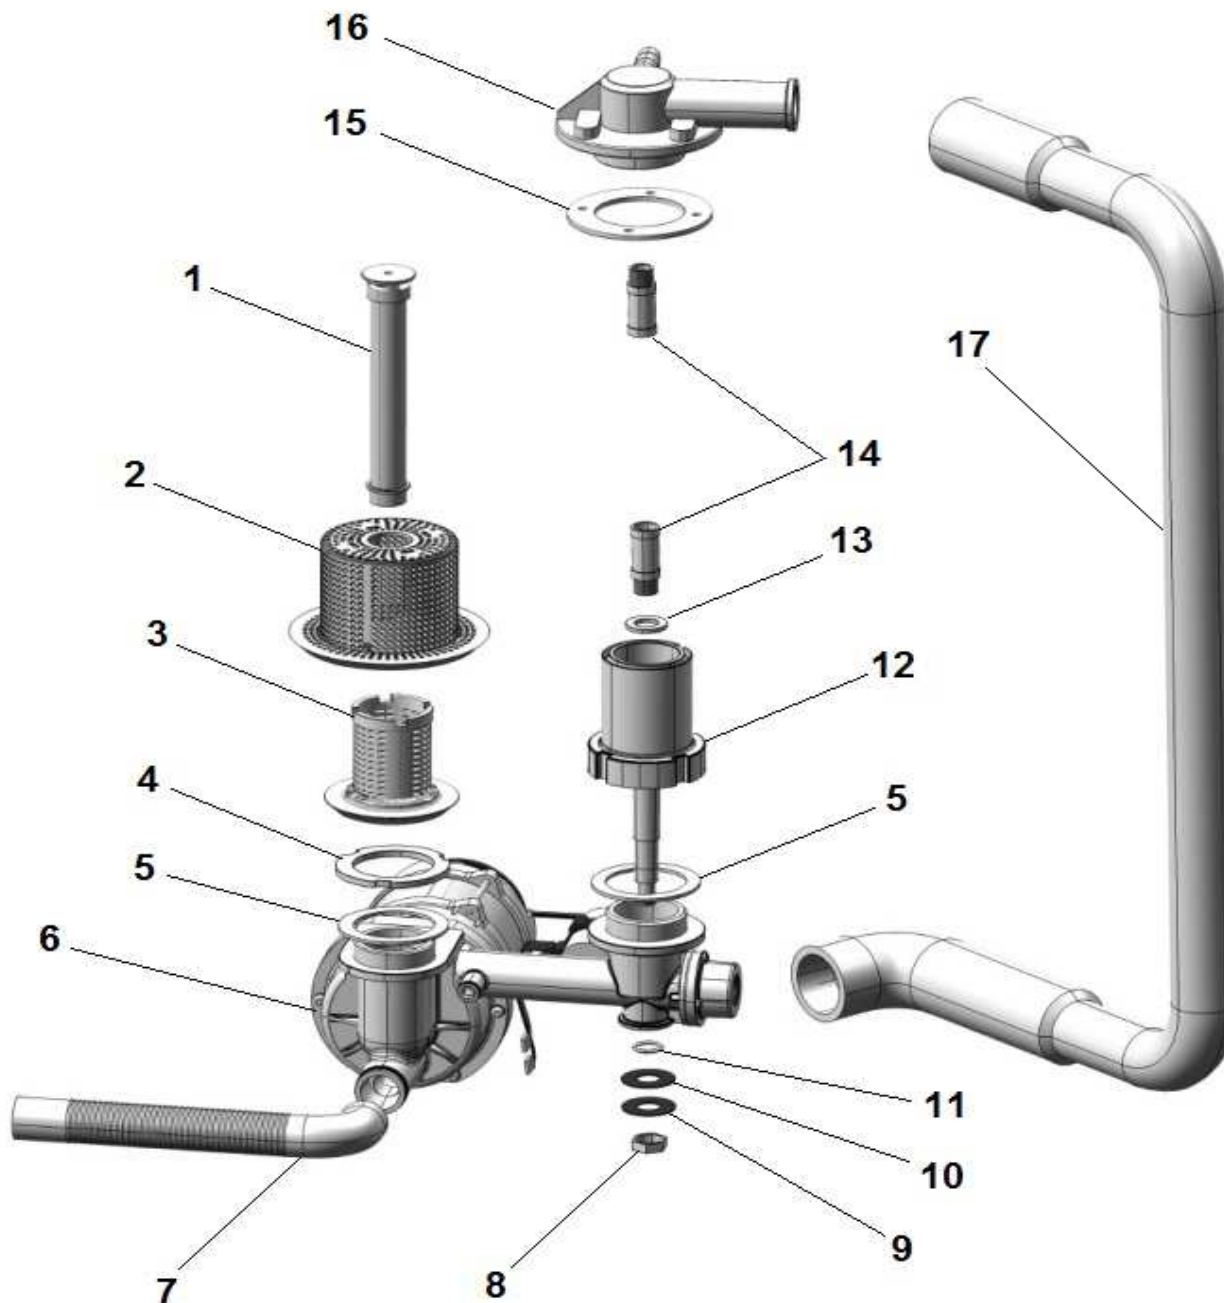

# LAVABICCHIERI SERIE E

E35 - E40 - E40H (230-1-50)

POS	CODE	DESCRIPTION
1	902276	TROPPO PIENO H159 SERIE S/E
2	902273	FILTRO ASPIRAZIONE SERIE S/E
3	902271	FILTRO FILETTATO CORPO POMPA SERIE S/E
4	902133	GHIERA INOX 1" 1/2 POMPA SERIE S/E
5	903302	GUARN. ASPIR.MANDATA POMPA SERIE S/E
6	902258	POMPA 0,17 kW 230/1/50 SERIE S
7	907440	TUBO SCARICO Ø 24 1500mm
8	904534	DADO ES.17 1/4 INOX
9	906004	RONDELLA Ø 30x13.5x0,8 ROMPIGETTO
10	903303	GUARN. RISCIAQUO POMPA SERIE S/E
11	906222	OR VALVOLA ANTIRIFLUSSO_RISCIAQUO
12	902268	MOZZO INF. LAV/RISC.SERIE S/E
13	906006	RONDELLA Ø 23x13.5x2.5 ROMPIG. SERIE S/E
14	904765	PERNO GIRANTE LAV. SUP/INF 32mm
15	908771	PERNO GIRANTE RISC. PLASTICA
16	903351	GUARN. FIBRA RACCORDO RISCIAC. SUP
17	908100	RACC. GOMITO 1/4" +RACC. D.10

## E40HL (230-1-50)

POS	CODE	DESCRIPTION
1	902276	TROPPO PIENO H159 SERIE S/E
2	902273	FILTRO ASPIRAZIONE SERIE S/E
3	902271	FILTRO FILETTATO CORPO POMPA SERIE S/E
4	902133	GHIERA INOX 1" 1/2 POMPA SERIE S/E
5	903302	GUARN. ASPIR.MANDATA POMPA SERIE S/E
6	902266	POMPA 0,27 kW 230/1/50 SERIE S
7	907440	TUBO SCARICO Ø 24 1500mm
8	904534	DADO ES.17 1/4 INOX
9	906004	RONDELLA Ø 30x13.5x0,8 ROMPIGETTO
10	903303	GUARN. RISCIAQUO POMPA SERIE S/E
11	906222	OR VALVOLA ANTIRIFLUSSO_RISCIAQUO
12	902268	MOZZO INF. LAV/RISC.SERIE S/E
13	906006	RONDELLA Ø 23x13.5x2.5 ROMPIG. SERIE S/E
14	904765	PERNO GIRANTE LAV. SUP/INF 32mm
15	903330	GUARN. CONTROFLANGIA MOZZO SUP.
16	900033	MOZZO SUPERIORE LAVAGGIO/RISCIAQUO NT
17	903728	MANICOTTO MANDATA SUP. S28