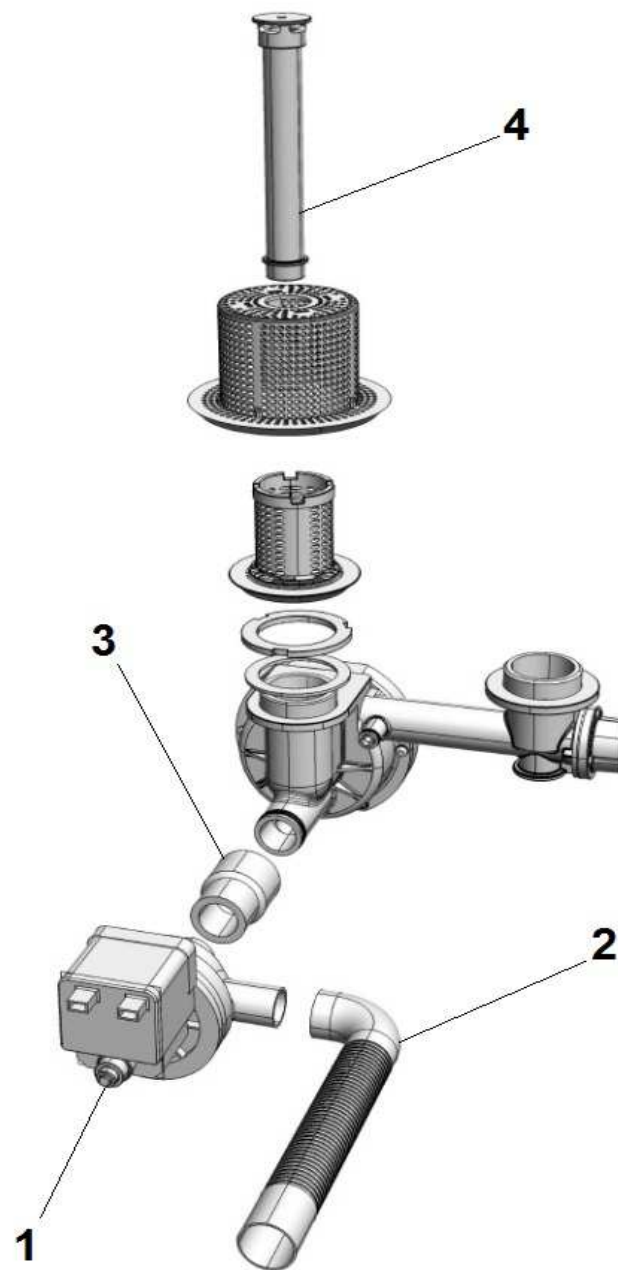

VERSIONE CON POMPA SCARICO

POS	CODE	DESCRIPTION
1	902330	POMPA SCARICO MAGNETICA 402X
2	907439	TUBO SCARICO Ø 19 90°2000 PS + CURVA
3	903757	TRONCHETTO MANDATA MODELLO B/PS
4	902274	TROPPO PIENO H154 SERIE S/E