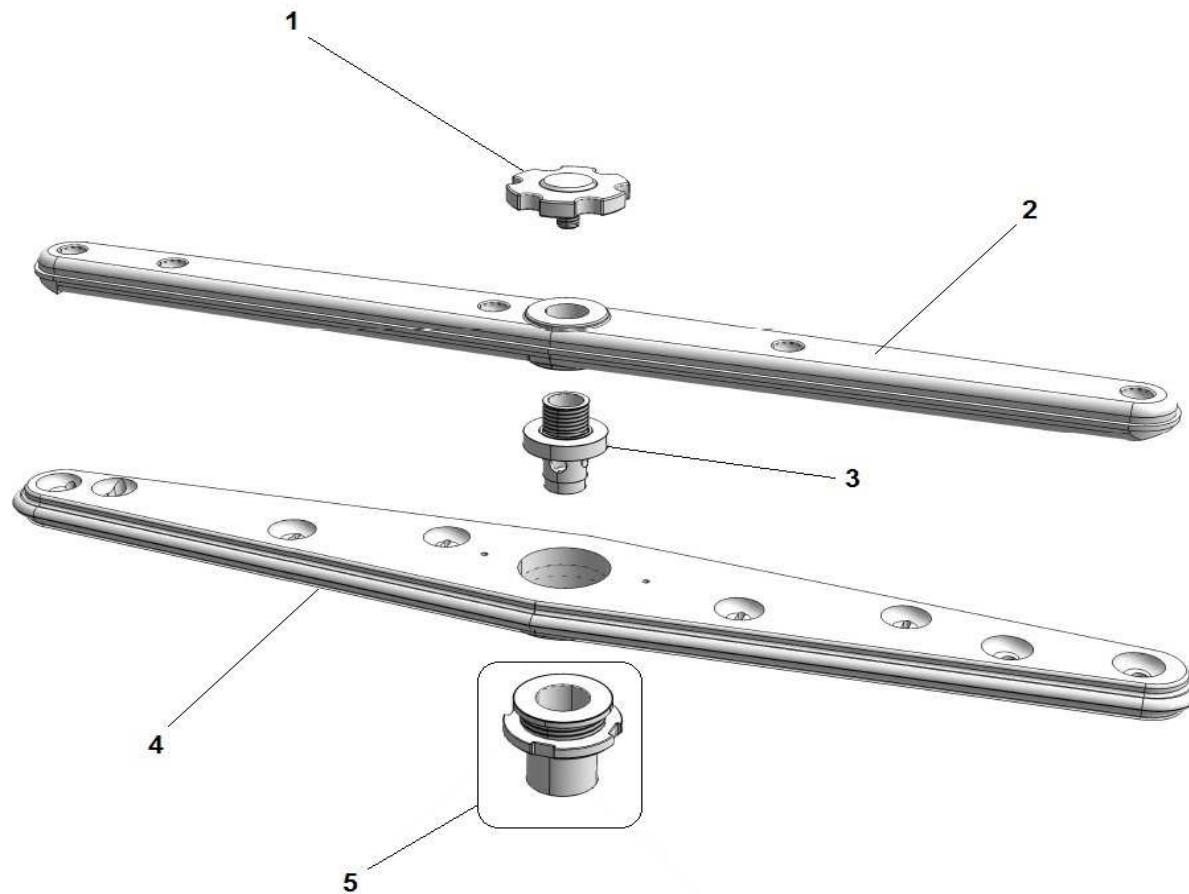

LAVABICCHIERI SERIE E

E35 (230-1-50)

POS	CODE	DESCRIPTION
1	902880	GHIERA FERMO GIRANTI
2	907955	GIRANTE RISC. 1 PPL
3	908771	PERNO GIRANTE RISC. PLASTICA
4	902905	GIRANTE LAV.1
5	904277	MOZZO CON GHIERA GIRANTE LAVAGGIO

E40 - E40H - E40HL (230-1-50)

2	907956	GIRANTE RISC. 2 PPL
4	902906	GIRANTE LAV.2