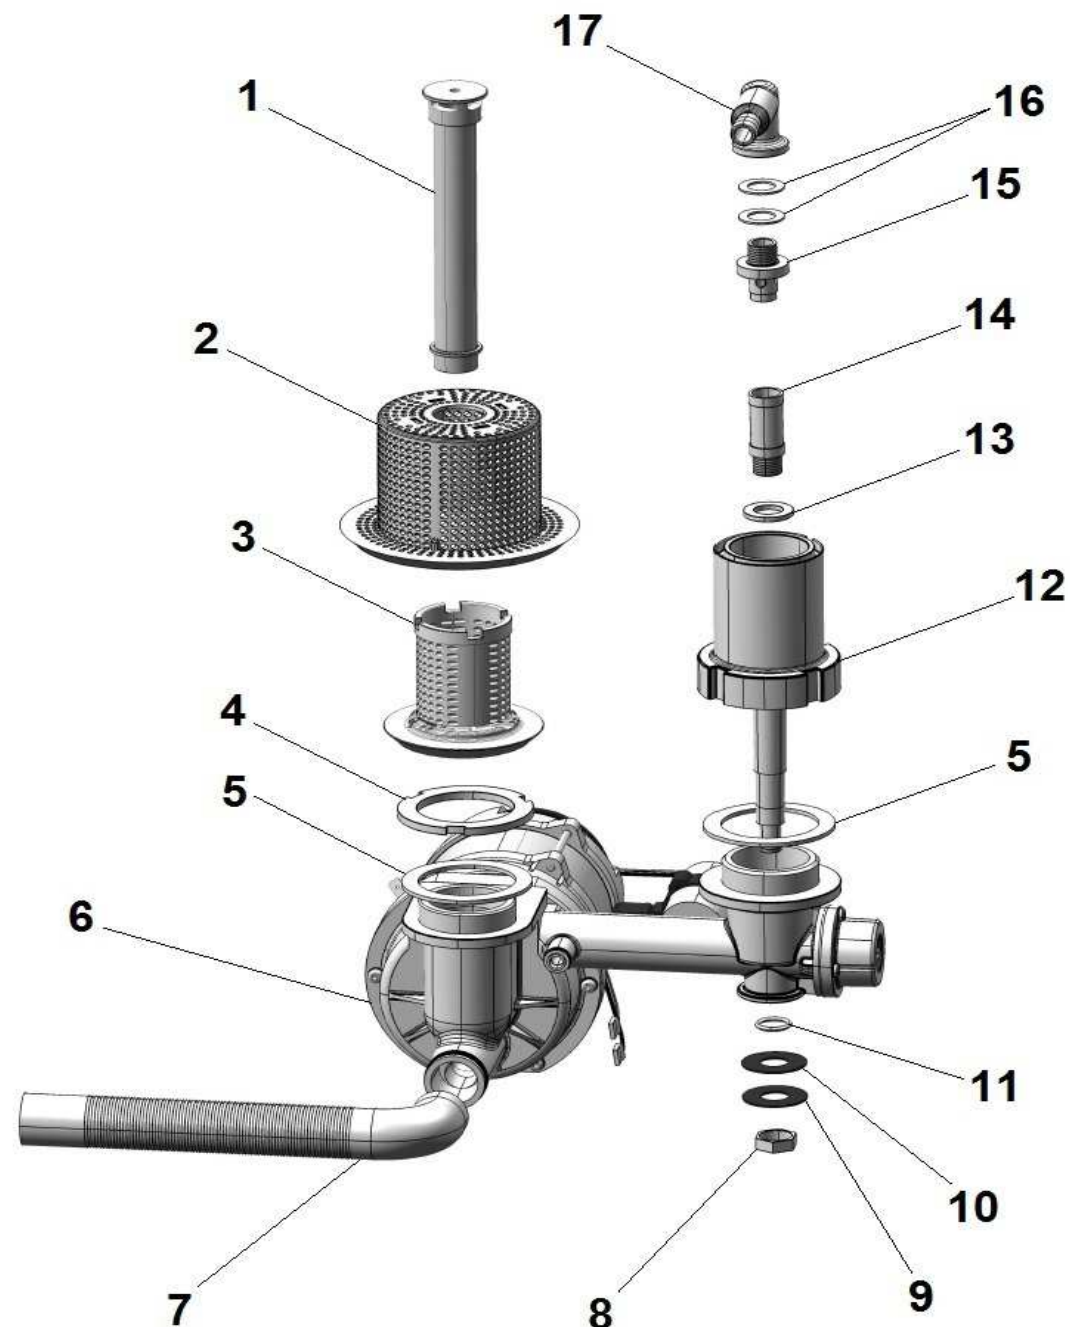

### E35 - E40 - E40H (230-1-50)

POS	CODE	DESCRIPTION
1	900368	BOILER 020/N19/N22/N28/E35/E40
2	907297	TERMOSTATO SICUR. 110°PASTIGLIA
3	907981	OR RES. 2,6/4,5/6/8 Kw
4	905496	RESIST. BOILER 2,6 Kw 230V +OR
5	TR0440	TERMOSTATO BOILER 0/90 LAVASTOVIGLIE
6	903982	MANOPOLA TERMOSTATO 0/90°
7	905382	RACC. 3 VIE RISCIAQUO
8	905434	RACC. 3 VIE DOSATORE SU POMPA
9	907348	TUBO CARICO 90°1500mm S 800 HW
10	902390	ELETTROVALVOLA 1 VIA
11	907279	TUBO SILICONE 4x7
12	902058	DOSATORE BRILL. PERIST. SEKO+VALVOLA A/R
13	902046	TUBO CRYSTAL TRASP. 4x7
14	906621	PESO+FILTRO POMPETTA DET./BRILL.

### E40HL (230-1-50)

4	905497	RESIST. BOILER 2,8 Kw 230V +OR
---	--------	--------------------------------

# LAVABICCHIERI SERIE E

E35 - E40 - E40H (230-1-50)

POS	CODE	DESCRIPTION
1	902276	TROPPO PIENO H159 SERIE S/E
2	902273	FILTRO ASPIRAZIONE SERIE S/E
3	902271	FILTRO FILETTATO CORPO POMPA SERIE S/E
4	902133	GHIERA INOX 1" 1/2 POMPA SERIE S/E
5	903302	GUARN. ASPIR.MANDATA POMPA SERIE S/E
6	902258	POMPA 0,17 kW 230/1/50 SERIE S
7	907440	TUBO SCARICO Ø 24 1500mm
8	904534	DADO ES.17 1/4 INOX
9	906004	RONDELLA Ø 30x13.5x0,8 ROMPIGETTO
10	903303	GUARN. RISCIAQUO POMPA SERIE S/E
11	906222	OR VALVOLA ANTIRIFLUSSO_RISCIAQUO
12	902268	MOZZO INF. LAV/RISC.SERIE S/E
13	906006	RONDELLA Ø 23x13.5x2.5 ROMPIG. SERIE S/E
14	904765	PERNO GIRANTE LAV. SUP/INF 32mm
15	908771	PERNO GIRANTE RISC. PLASTICA
16	903351	GUARN. FIBRA RACCORDO RISCIAC. SUP
17	908100	RACC. GOMITO 1/4" +RACC. D.10